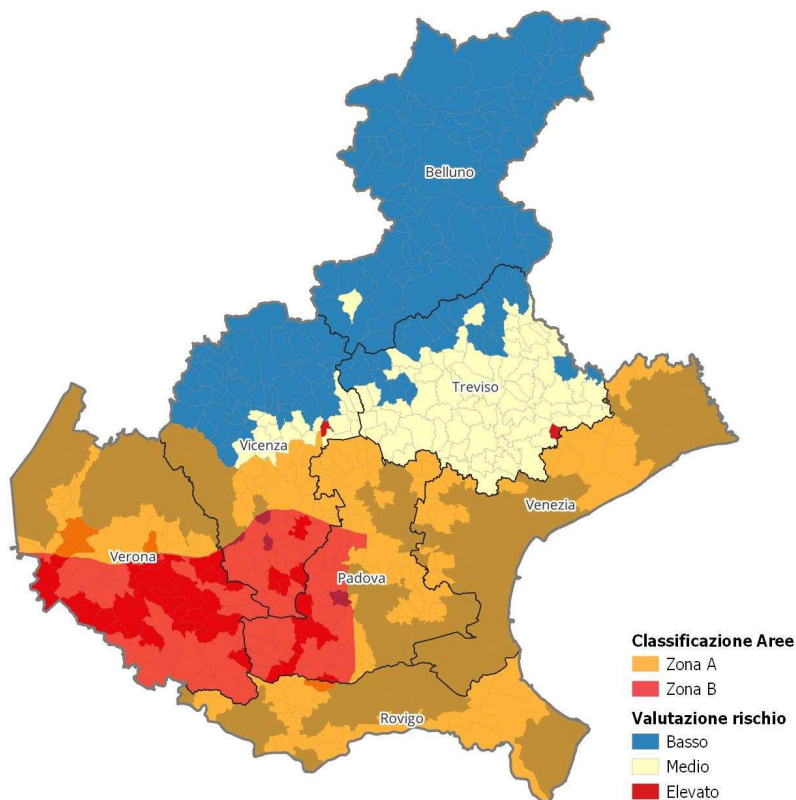

## Zone ad alto rischio di introduzione e diffusione del virus dell'influenza aviaria ad alta patogenicità in Regione del Veneto

Si riportano di seguito la mappa e l'elenco dei comuni del Veneto ricadenti nelle zone di rischio "A" (zone ad alto rischio di introduzione e diffusione) e "B" (zone ad alto rischio di introduzione e di maggiore diffusione) per influenza aviaria ad alta patogenicità, di cui al parere del Centro di Referenza Nazionale per l'influenza aviaria prot. IZSVe n. 0010915/2023 del 10/11/23.

Fig. 1 - Mappa delle Zone di rischio A e B per HPAI della regione Veneto.

7b8c0799

**Elenco dei comuni del Veneto ricadenti in zone ad alto rischio di introduzione e diffusione del virus dell'influenza aviaria ad alta patogenicità (HPAI)**