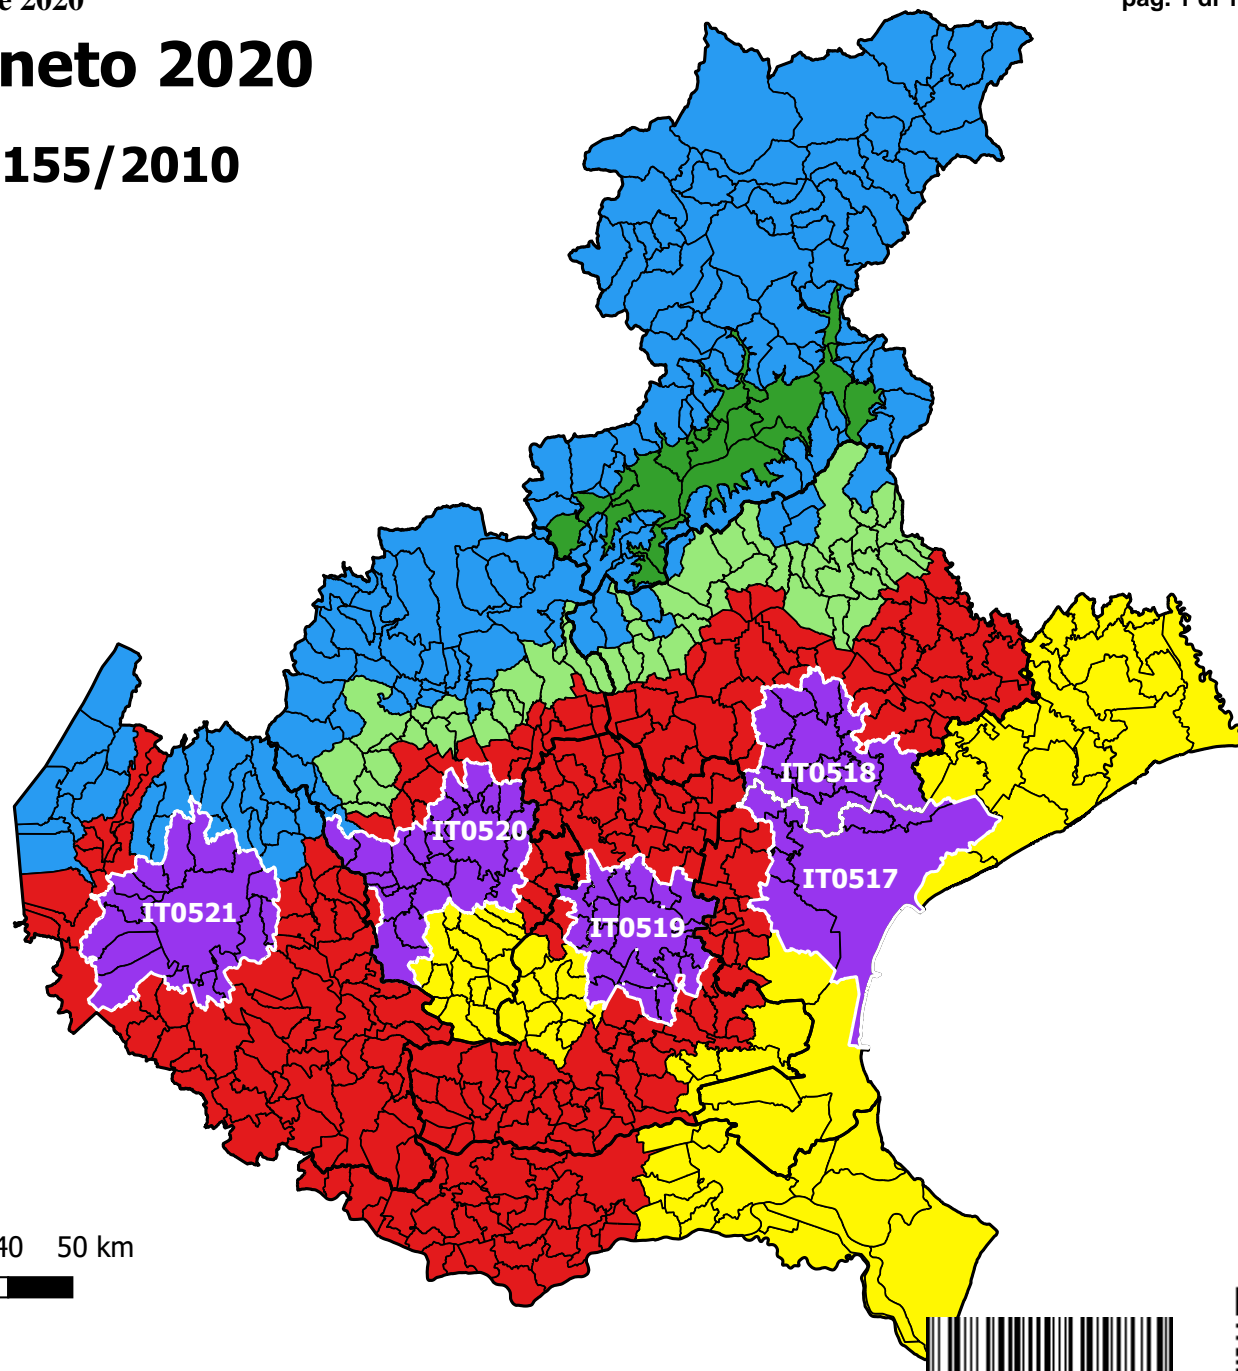

# Zonizzazione Veneto 2020

ai sensi del D.Lgs.155/2010

## Zone

-  IT0517 - Agglomerato di Venezia
-  IT0518 - Agglomerato di Treviso
-  IT0519 - Agglomerato di Padova
-  IT0520 - Agglomerato di Vicenza
-  IT0521 - Agglomerato di Verona
-  IT0522 - Pianura
-  IT0523 - Zona Costiera e Colli
-  IT0524 - Zona Pedemontana
-  IT0525 - Prealpi e Alpi
-  IT0526 - Fondovalle

0 10 20 30 40 50 km

5b186a58