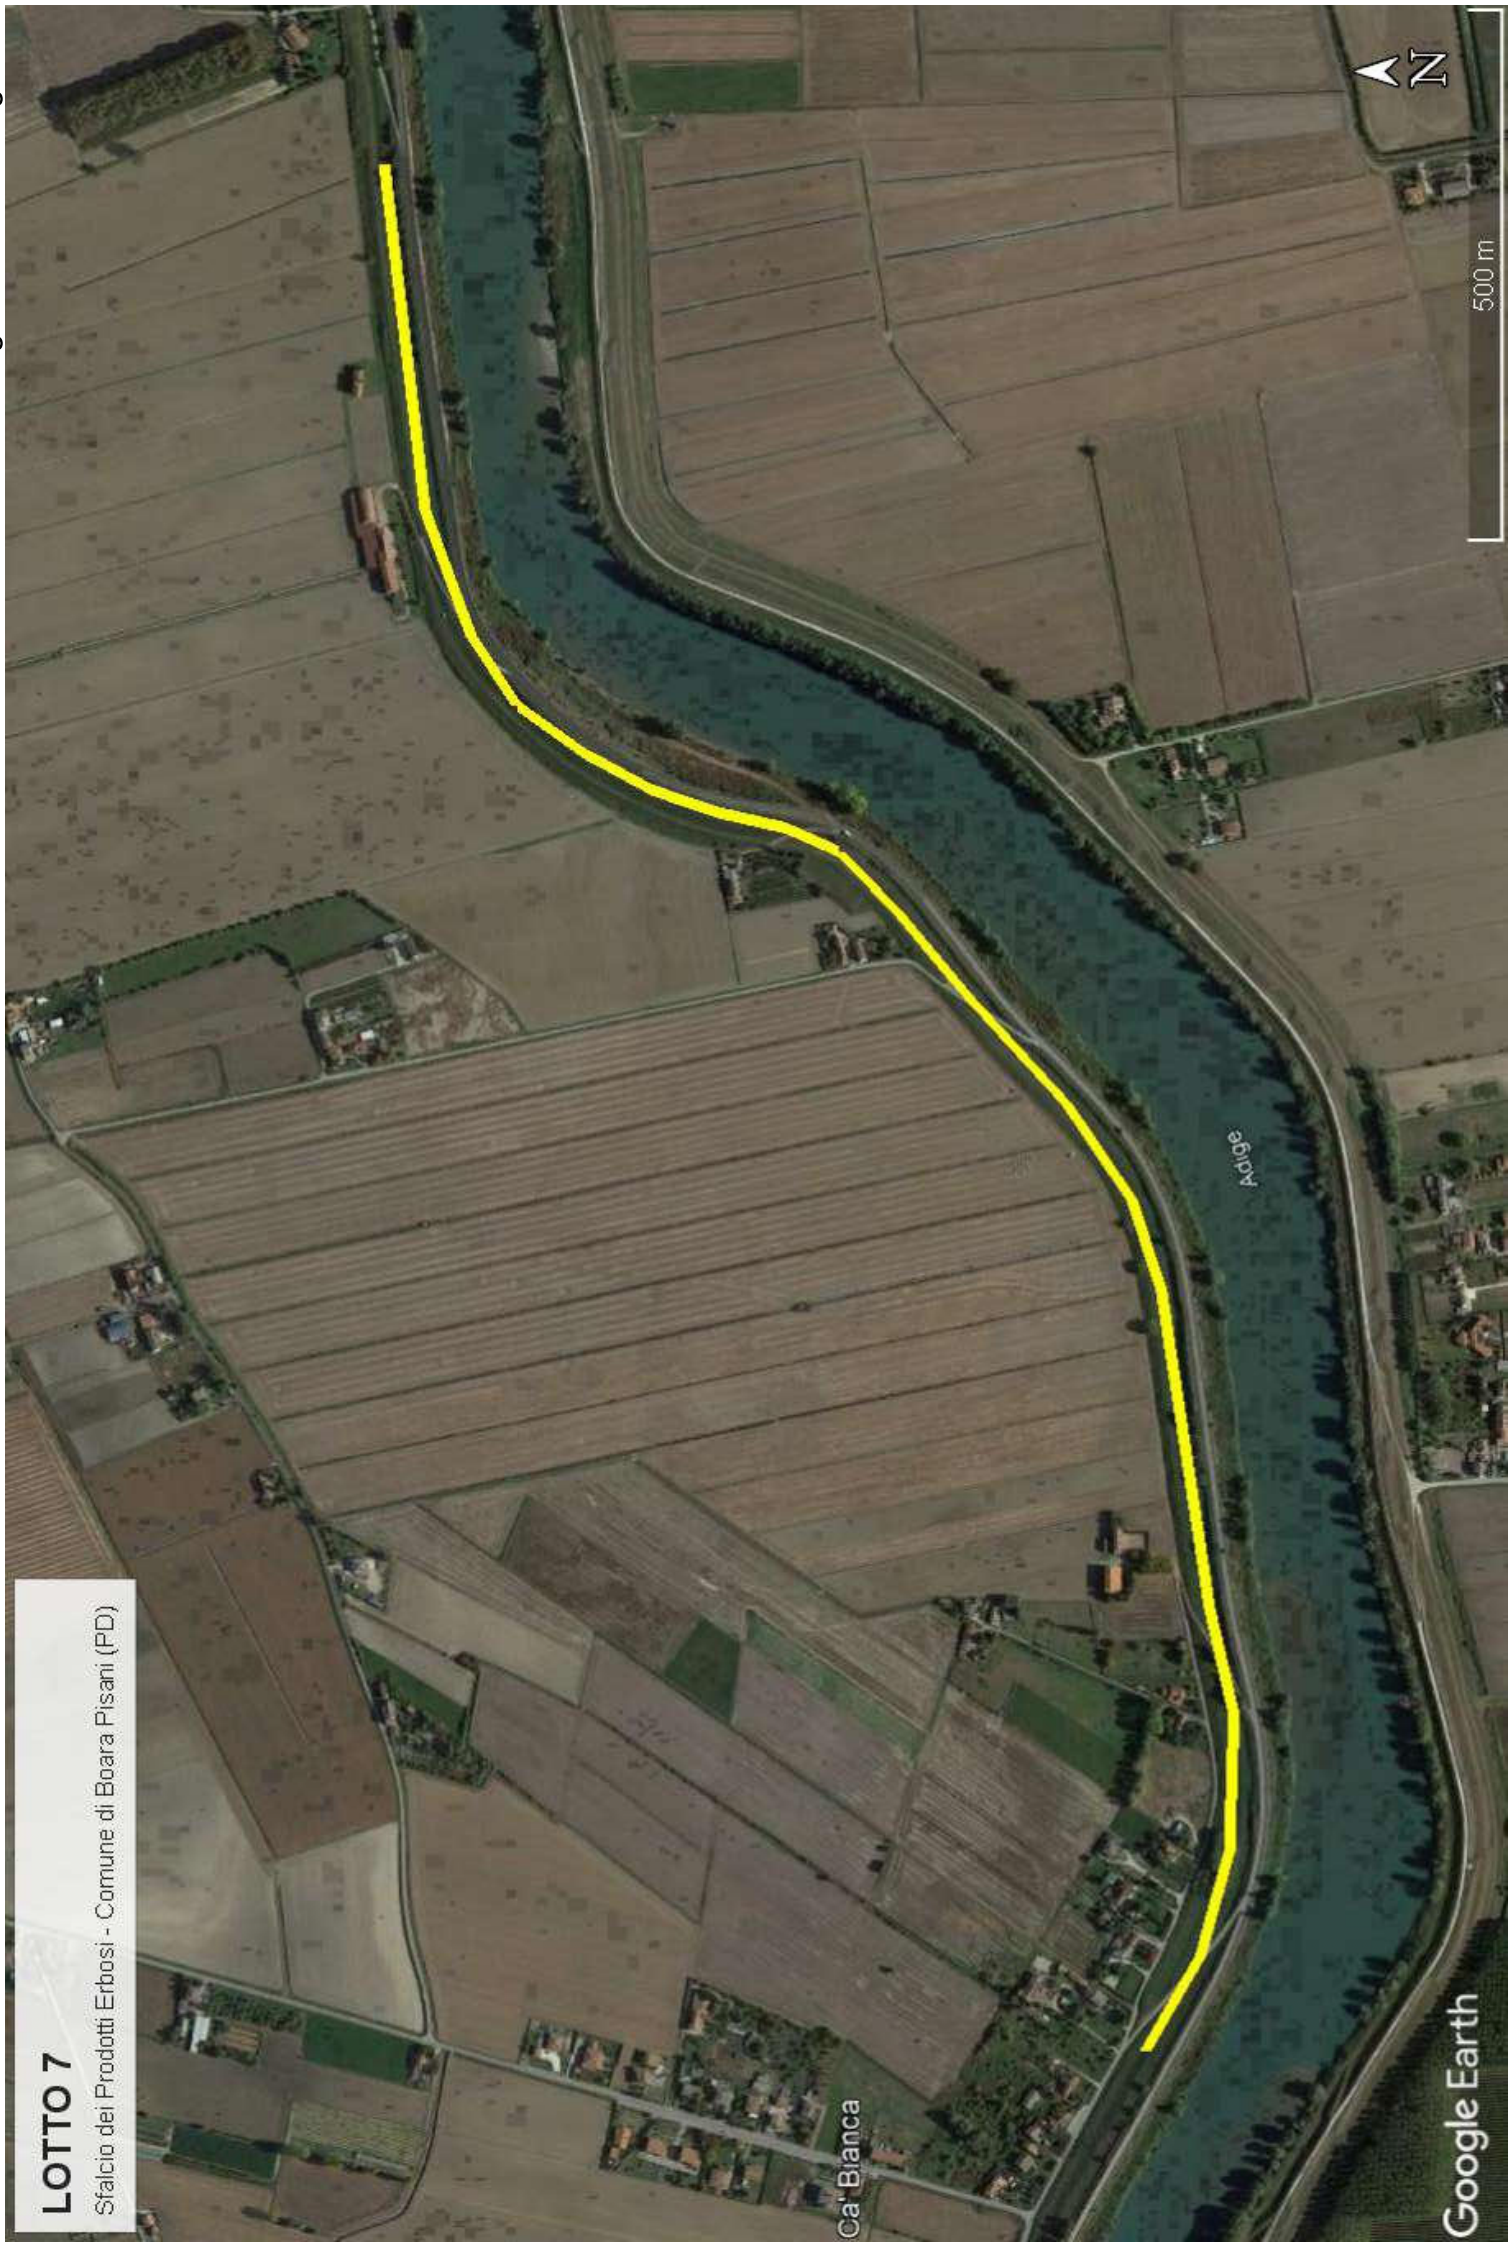

LOTTO 7

Sfalcio dei Prodotti Erbosi - Comune di Boara Pisani (PD)

500 m

PRODOTTI ERBOSI - LOTTO 7° - COMUNE DI BOARA PISANI(PD)
ELENCO MAPPALI PERTINENZE A CAMPAGNA

N°	FOGLIO	MAPPALE	SUP. A CAMP. ha|are|ca	SUBTOT.	N°	FOGLIO	MAPPALE	SUP. A CAMP. ha|are|ca	SUBTOT.	N°	FOGLIO	MAPPALE	SUP. A CAMP. ha|are|ca	SUBTOT.
1	8A	122	00|00|52		36					71				
2		123	00|00|22		37					72				
3				00|00|74	38					73				
4	10	127	00|53|44		39					74				
5		130	01|76|52		40					75				
6		147	00|00|80		41					76				
7		148	00|00|80		42					77				
8		170	01|19|31		43					78				
9		172	01|55|56		44					79				
10		175	02|07|75	07|14|18	45					80				
11	11	119	01|25|20	01|25|20	46					81				
12	TOTALE LOTTO 7			08|40|12	47					82				
13					48					83				
14					49					84				
15					50					85				
16					51					86				
17					52					87				
18					53					88				
19					54					89				
20					55					90				
21					56					91				
22					57					92				
23					58					93				
24					59					94				
25					60					95				
26					61					96				
27					62					97				
28					63					98				
29					64					99				
30					65					100				
31					66					101				
32					67					102				
33					68					103				
34					69					104				
35					70					105