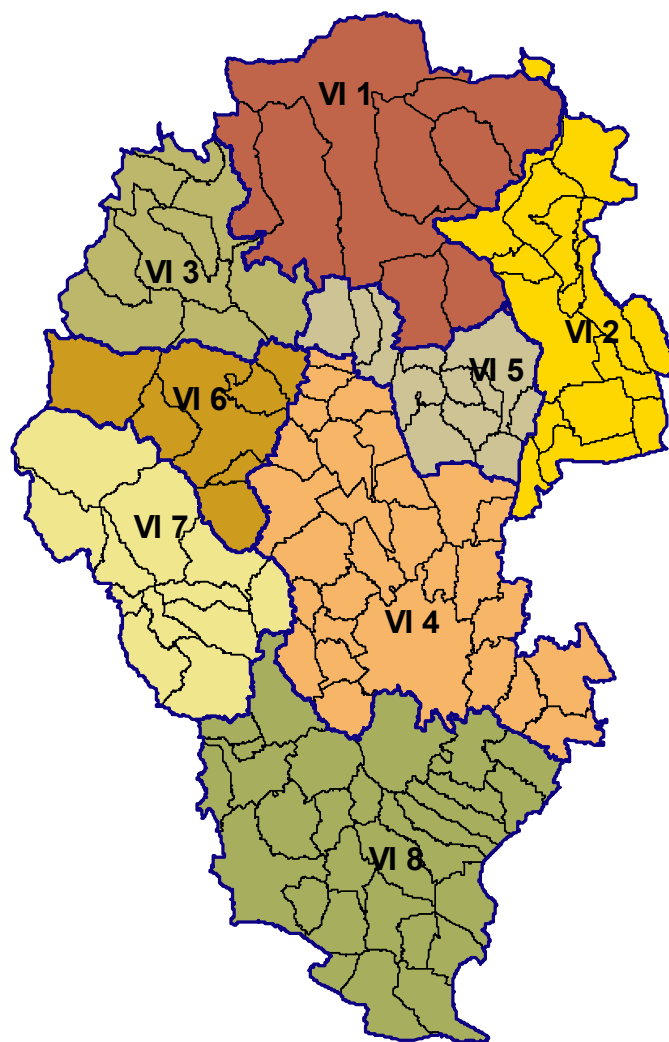

PROVINCIA DI VICENZA
DISTRETTI DI PROTEZIONE CIVILE E ANTINCENDIO BOSCHIVO