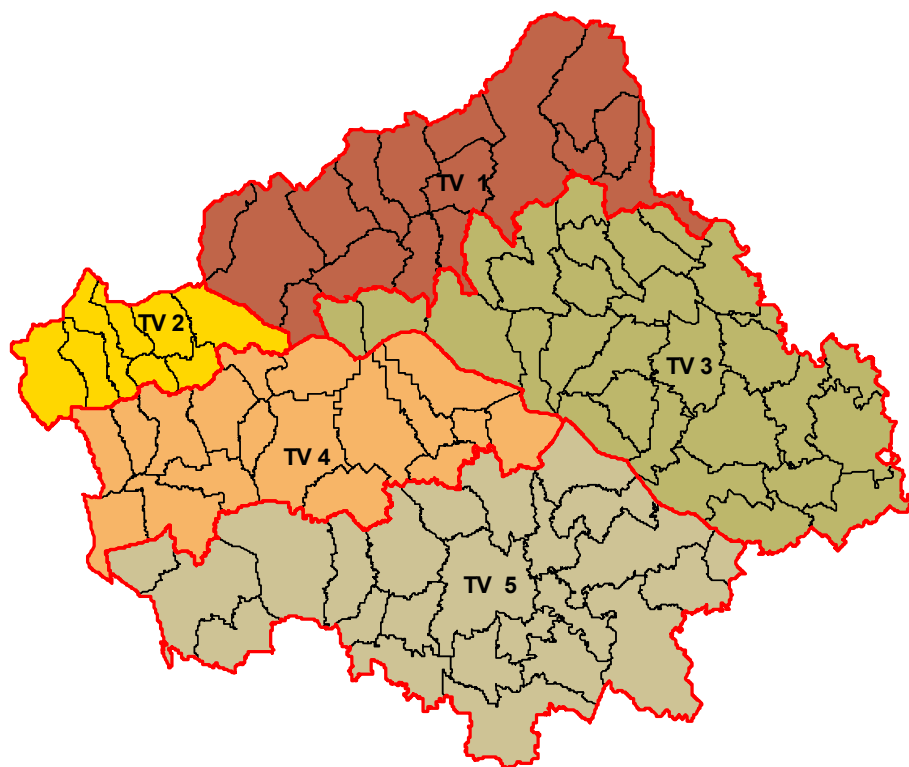

PROVINCIA DI TREVISO
DISTRETTI DI PROTEZIONE CIVILE E ANTINCENDIO BOSCHIVO