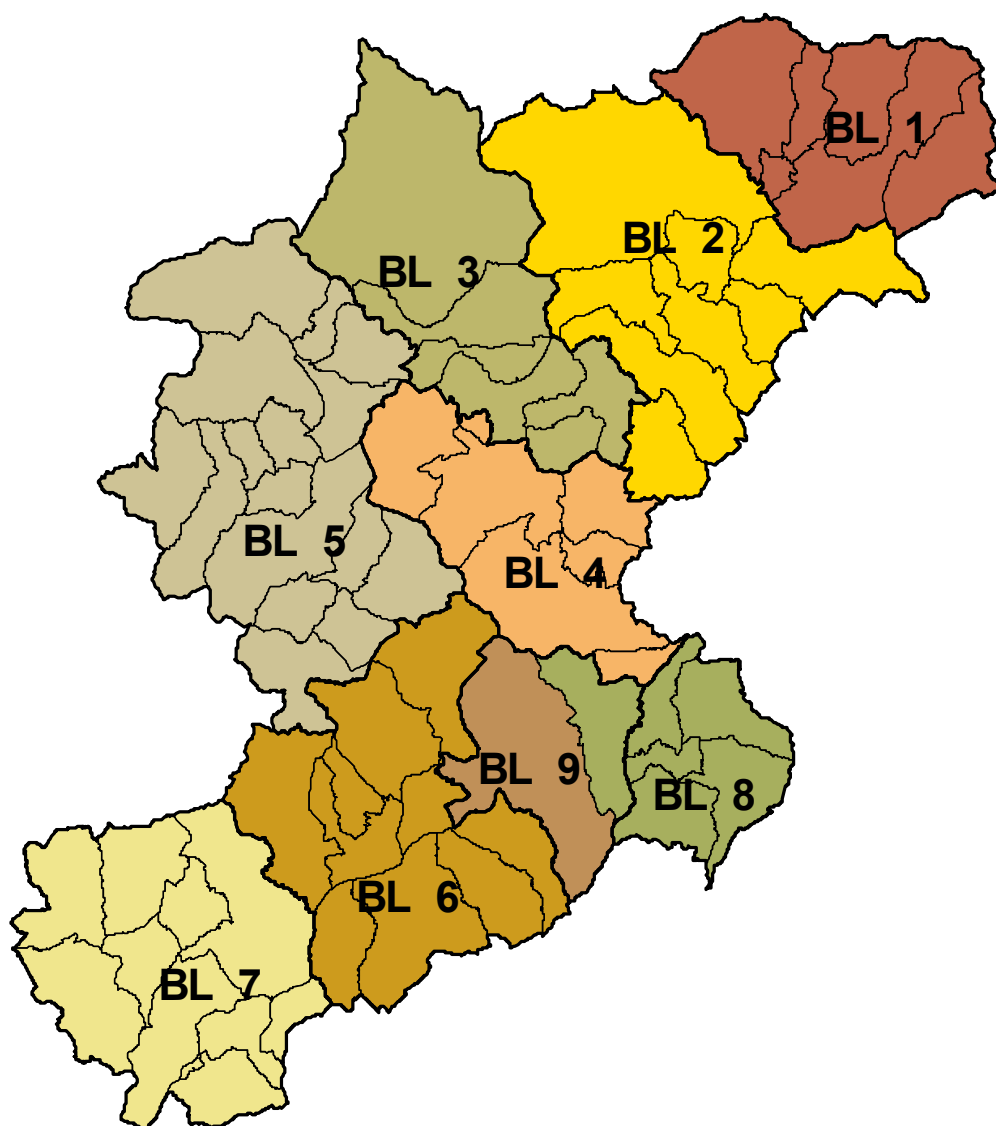

PROVINCIA DI BELLUNO
DISTRETTI DI PROTEZIONE CIVILE E ANTINCENDIO BOSCHIVO

ELENCO DISTRETTI

Provincia di : **BELLUNO**

Distretto :BL 1 PC E AIB

Comune

Comelico Superiore
Danta di Cadore
San Nicolo' di Comelico
San Pietro di Cadore
Santo Stefano di Cadore
Sappada

Distretto: BL 2 PC E AIB

Comune

Auronzo di Cadore
Calalzo di Cadore
Domegge di Cadore
Lorenzago di Cadore
Lozzo di Cadore
Perarolo di Cadore
Pieve di Cadore
Vigo di Cadore

Distretto:BL 3 PC E AIB

Comune

Borca di Cadore
Cibiana di Cadore
Cortina d'Ampezzo
San Vito di Cadore
Valle di Cadore
Vodo Cadore

Distretto: BL 4 PC E AIB

Comune

Castellavazzo
Forno di Zoldo
Longarone
Ospitale di Cadore
Soverzene
Zoldo Alto
Zoppe' di Cadore

Distretto :BL 5 PC E AIB

Comune

Agordo
Alleghe
Canale d'Agordo
Cencenighe Agordino
Colle Santa Lucia
Falcade
Gosaldo
La Valle Agordina
Livinallongo del Col di Lana
Rivamonte Agordino
Rocca Pietore
San Tomaso Agordino
Selva di Cadore
Taibon Agordino
Vallada Agordina
Voltago Agordino

ELENCO DISTRETTI

Provincia di : **PADOVA**

Distretto: PD 1 PC

Comune

Carmignano di Brenta
Cittadella
Fontaniva
Galliera Veneta
Gazzo
Grantorto
San Martino di Lupari
San Pietro in Gu'
Tombolo

Distretto: PD 2 PC