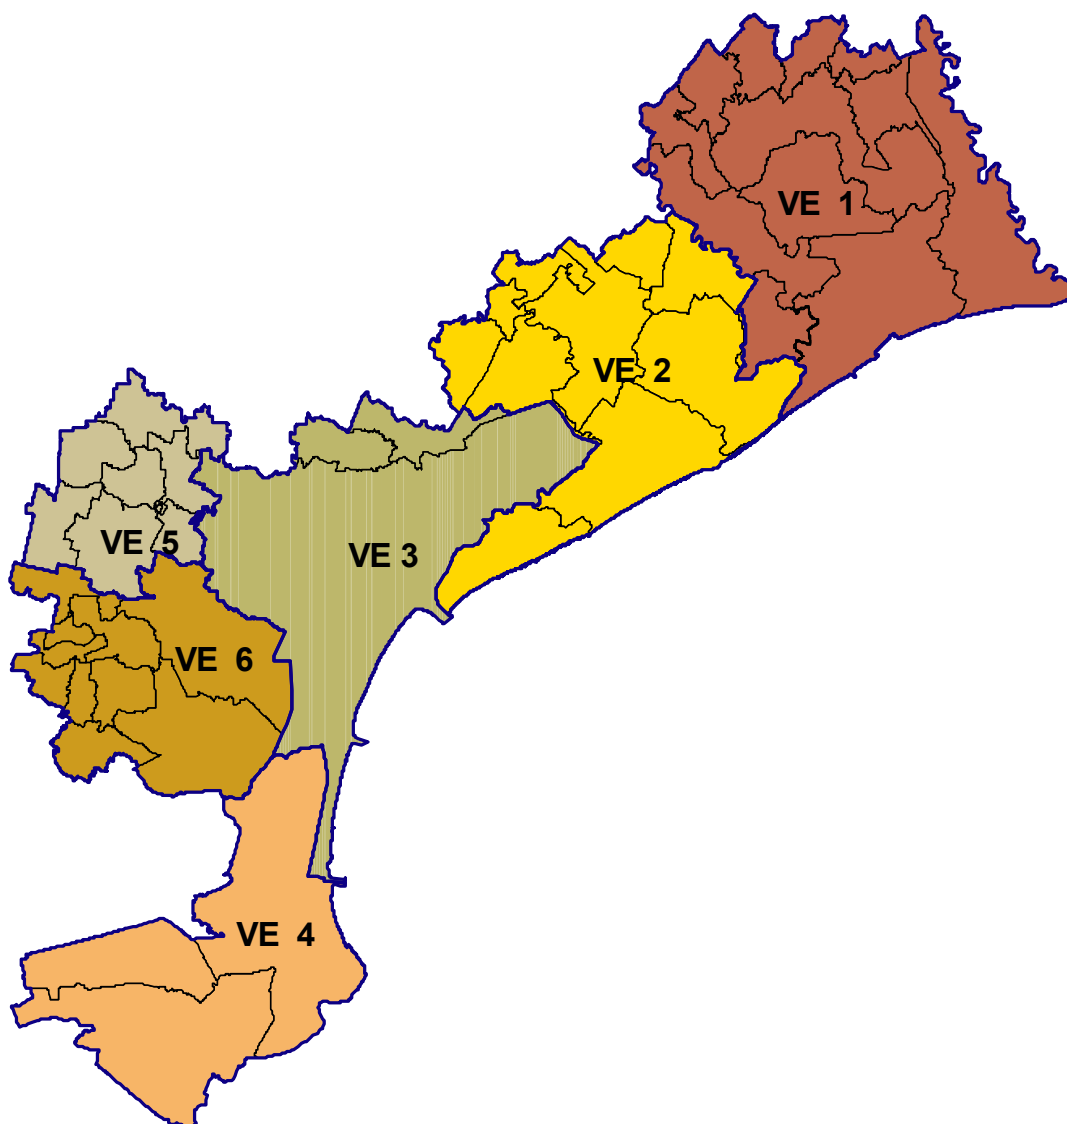

PROVINCIA DI VENEZIA
DISTRETTI DI PROTEZIONE CIVILE E ANTINCENDIO BOSCHIVO