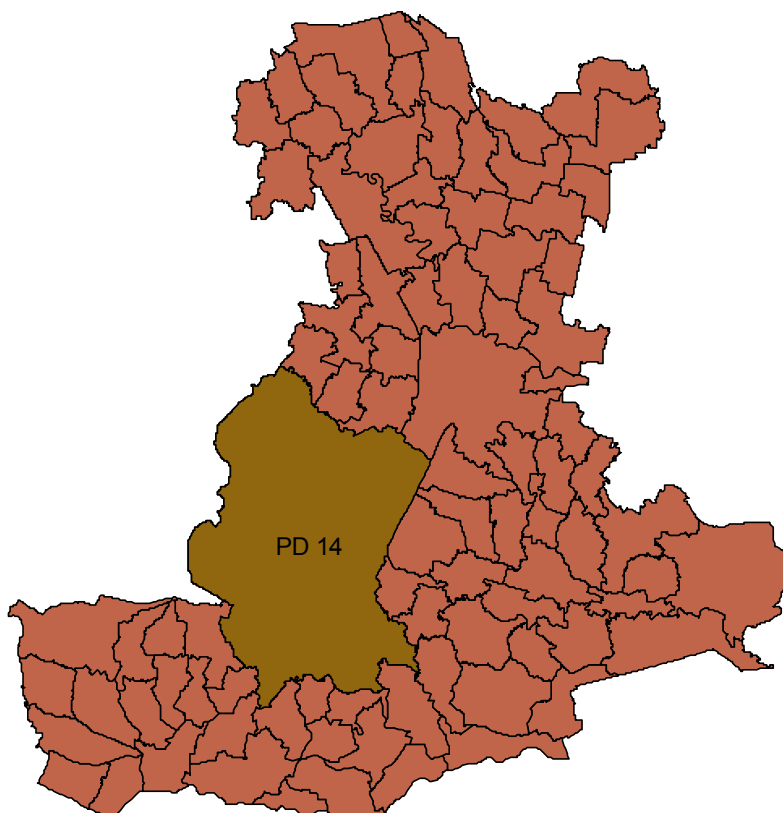

Arqua' Petrarca
Baone
Cinto Euganeo
Este
Galzignano Terme
Torreglia

Distretto: PD 11 PC

Comune

Boara Pisani
Granze
Monselice
Pernumia
Pozzonovo
Sant'Elena
Solesino
Stanghella
Vescovana
Villa Estense

Distretto: PD 12 PC

Comune

Agna
Anguillara Veneta
Arre
Bagnoli di Sopra
Candiana
Conselve
San Pietro Viminario
Terrassa Padovana
Tribano

Distretto: PD 13 PC

Comune

Barbona
Carceri
Casale di Scodosia
Castelbaldo
Masi
Megliadino San Fidenzio
Megliadino San Vitale
Merlara
Montagnana
Ospedaletto Euganeo
Piacenza d'Adige
Ponso
Saletto
Santa Margherita d'Adige
Sant'Urbano
Urbana
Vighizzolo d'Este

PROVINCIA DI PADOVA

DISTRETTI DI ANTINCENDIO BOSCHIVO

ELENCO DISTRETTI

Provincia di : **PADOVA**

Distretto: PD 14 ANTI INCENDIO BOSCHIVO

Comune

Abano Terme
Arqua' Petrarca
Baone
Battaglia Terme
Cervarese Santa Croce
Cinto Euganeo
Este
Galzignano Terme
Lozzo Atestino
Monselice
Montegrotto Terme
Rovolon
Teolo
Torreglia
Vo'

PROVINCIA DI ROVIGO

DISTRETTI DI PROTEZIONE CIVILE E ANTINCENDIO BOSCHIVO

ELENCO DISTRETTI

Provincia di : **ROVIGO**

Distretto: RO 1 **PC E AIB**

Comune

Adria
Ariano nel Polesine
Corbola
Loreo
Papozze
Porto Tolle
Porto Viro
Rosolina
Taglio di Po