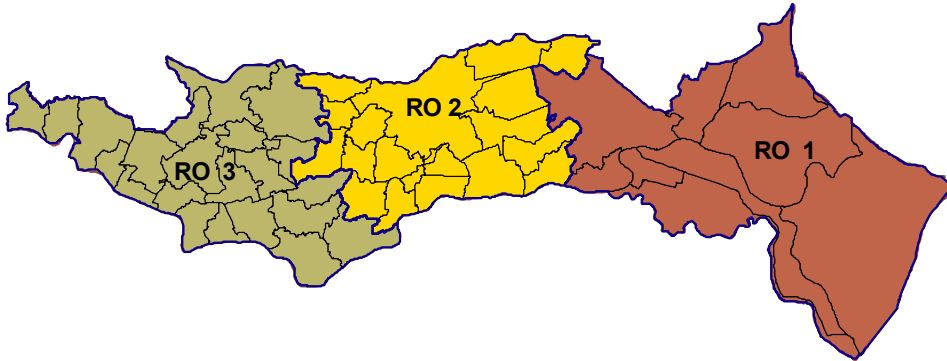

PROVINCIA DI PADOVA

DISTRETTI DI ANTINCENDIO BOSCHIVO

ELENCO DISTRETTI

Provincia di : **PADOVA**

Distretto: PD 14 ANTI INCENDIO BOSCHIVO

Comune

Abano Terme
Arqua' Petrarca
Baone
Battaglia Terme
Cervarese Santa Croce
Cinto Euganeo
Este
Galzignano Terme
Lozzo Atestino
Monselice
Montegrotto Terme
Rovolon
Teolo
Torreglia
Vo'

PROVINCIA DI ROVIGO

DISTRETTI DI PROTEZIONE CIVILE E ANTINCENDIO BOSCHIVO

ELENCO DISTRETTI

Provincia di : **ROVIGO**

Distretto: RO 1 **PC E AIB**

Comune

Adria
Ariano nel Polesine
Corbola
Loreo
Papozze
Porto Tolle
Porto Viro
Rosolina
Taglio di Po