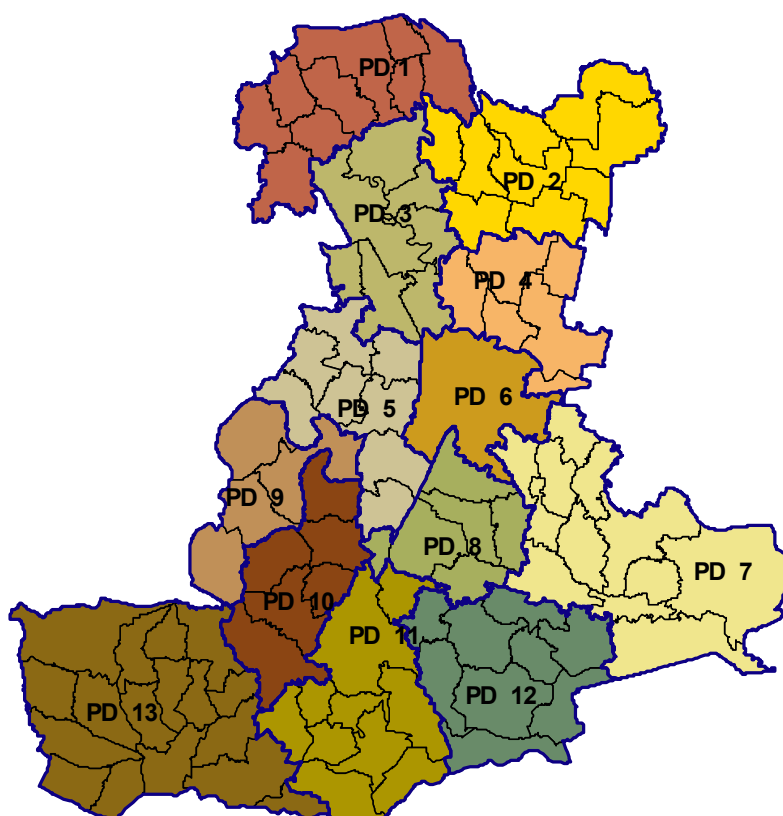

Distretto BL 6 PC E AIB

Comune

Cesiomaggiore
Lentiai
Limana
Mel
San Gregorio nelle Alpi
Santa Giustina
Sedico
Sospirolo
Trichiana

Distretto :BL 7 PC E AIB

Comune

Alano di Piave
Arsie'
Feltre
Fonzaso
Lamon
Pedavena
Quero
Seren del Grappa
Sovramonte
Vas

Distretto :BL 8 PC E AIB

Comune

Chies d'Alpago
Farra d'Alpago
Pieve d'Alpago
Ponte nelle Alpi
Puos d'Alpago
Tambre

Distretto: BL 9 PC E AIB

Comune

Belluno

PROVINCIA DI PADOVA

DISTRETTI DI PROTEZIONE CIVILE

ELENCO DISTRETTI

Provincia di : **PADOVA**

Distretto: PD 1 PC

Comune

Carmignano di Brenta
Cittadella
Fontaniva
Galliera Veneta
Gazzo
Grantorto
San Martino di Lupari
San Pietro in Gu'
Tombolo

Distretto: PD 2 PC

Distretto: PD 4 PC

Comune

Cadoneghe
Campodarsego
Noventa Padovana
Vigodarzere
Vigonza
Villanova di Camposampiero

Distretto: PD 5 PC

Comune

Abano Terme
Cervarese Santa Croce
Mestrino
Montegrotto Terme

Rubano
Saccolongo
Selvazzano Dentro
Veggiano