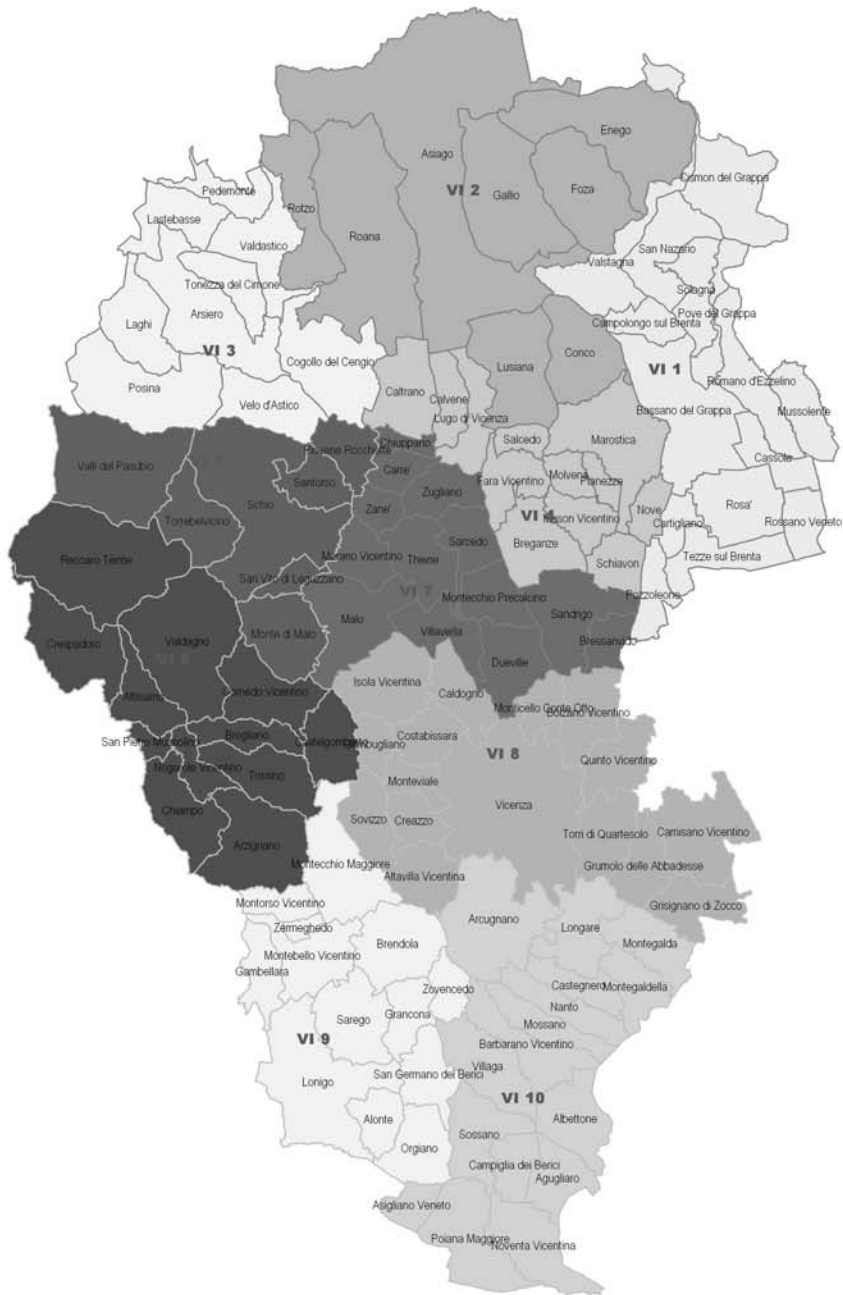

Distretti di Protezione Civile e Antincendio Boschivo in provincia di Vicenza