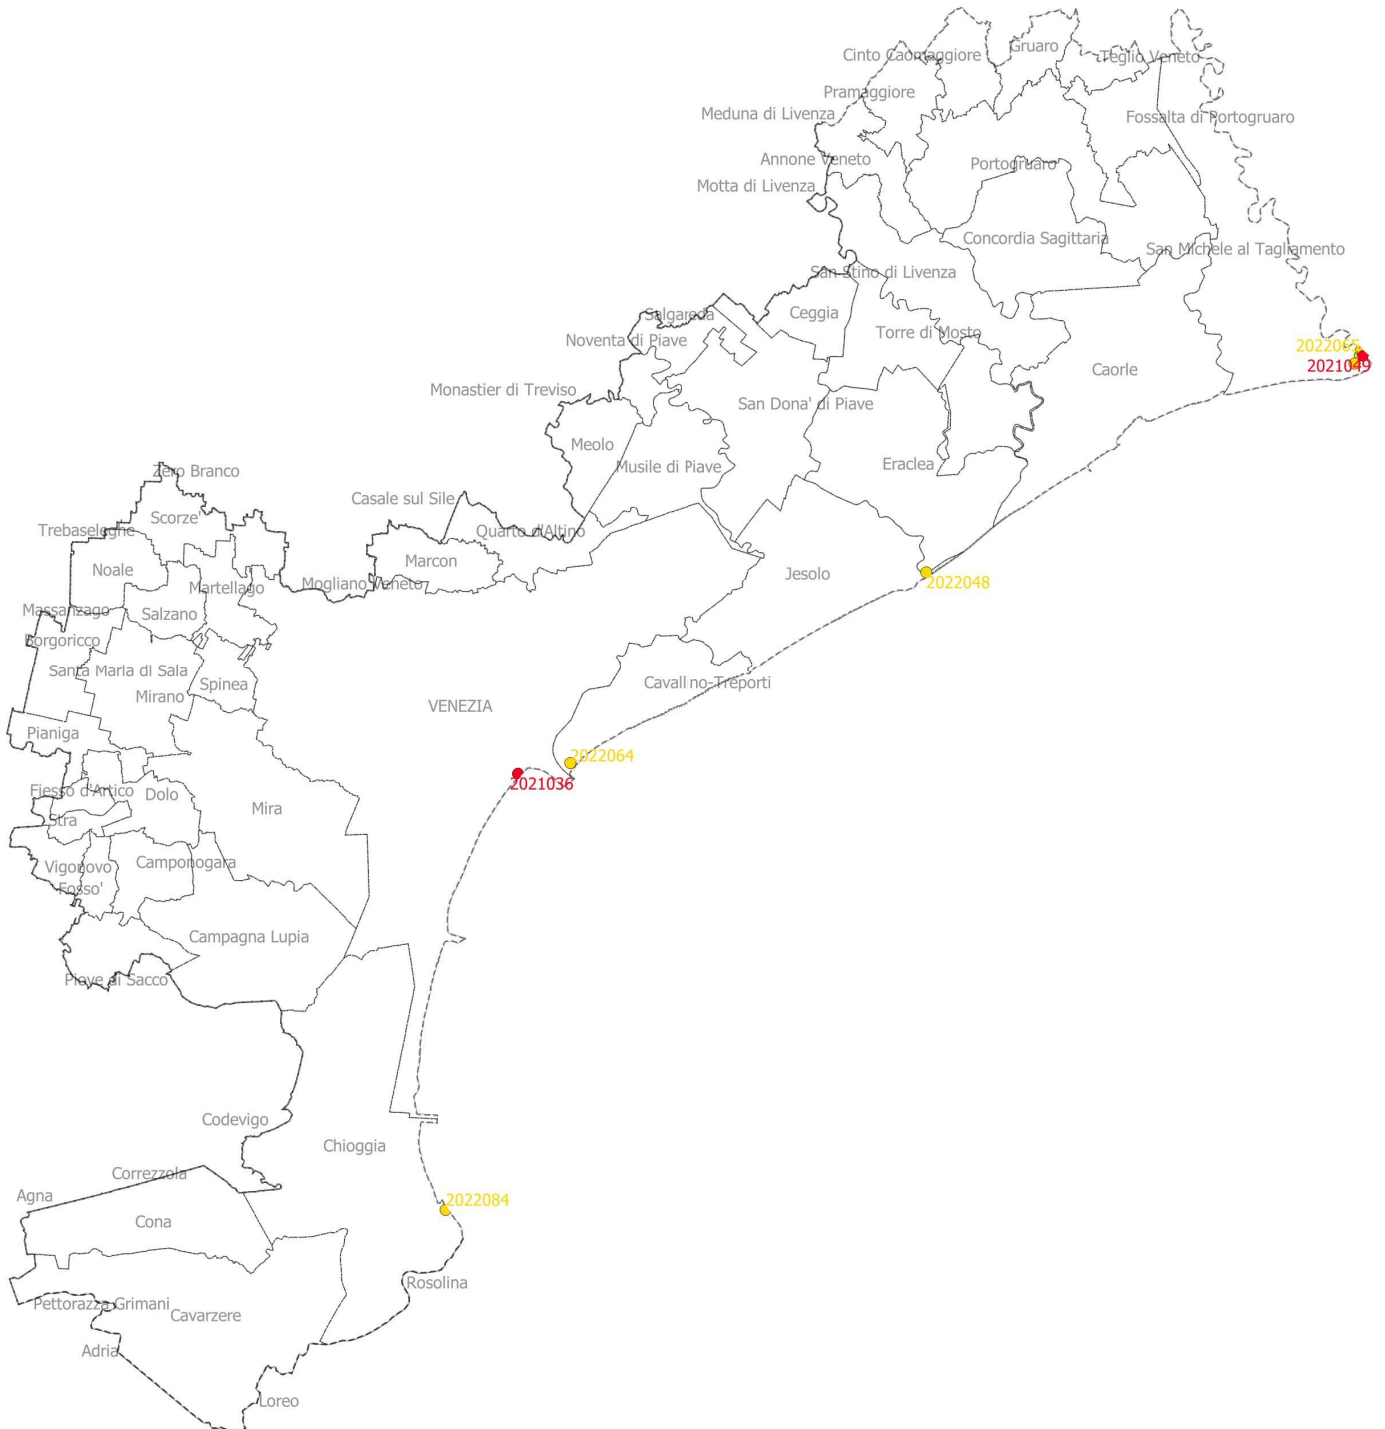

Cartografia delle aree percorse dal fuoco negli anni 2021 - 2022

Aree percorse dal fuoco

- Anno 2021
- Anno 2022

53bf79c2

Aree percorse dal fuoco in provincia di Belluno

● Anno 2021

● Anno 2022

53bf79c2

Aree percorse dal fuoco in provincia di Padova

- Anno 2021
- Anno 2022

53bf79c2

Aree percorse dal fuoco in provincia di Rovigo

- Anno 2021
- Anno 2022

53bf79c2

Aree percorse dal fuoco in provincia di Treviso

- Anno 2021
- Anno 2022

53bf79c2

Aree percorse dal fuoco in provincia di Venezia

- Anno 2021
- Anno 2022

53bf79c2

Aree percorse dal fuoco in provincia di Vicenza

- Anno 2021
- Anno 2022

53bf79c2

Aree percorse dal fuoco in provincia di Verona

- Anno 2021
- Anno 2022

53bf79c2