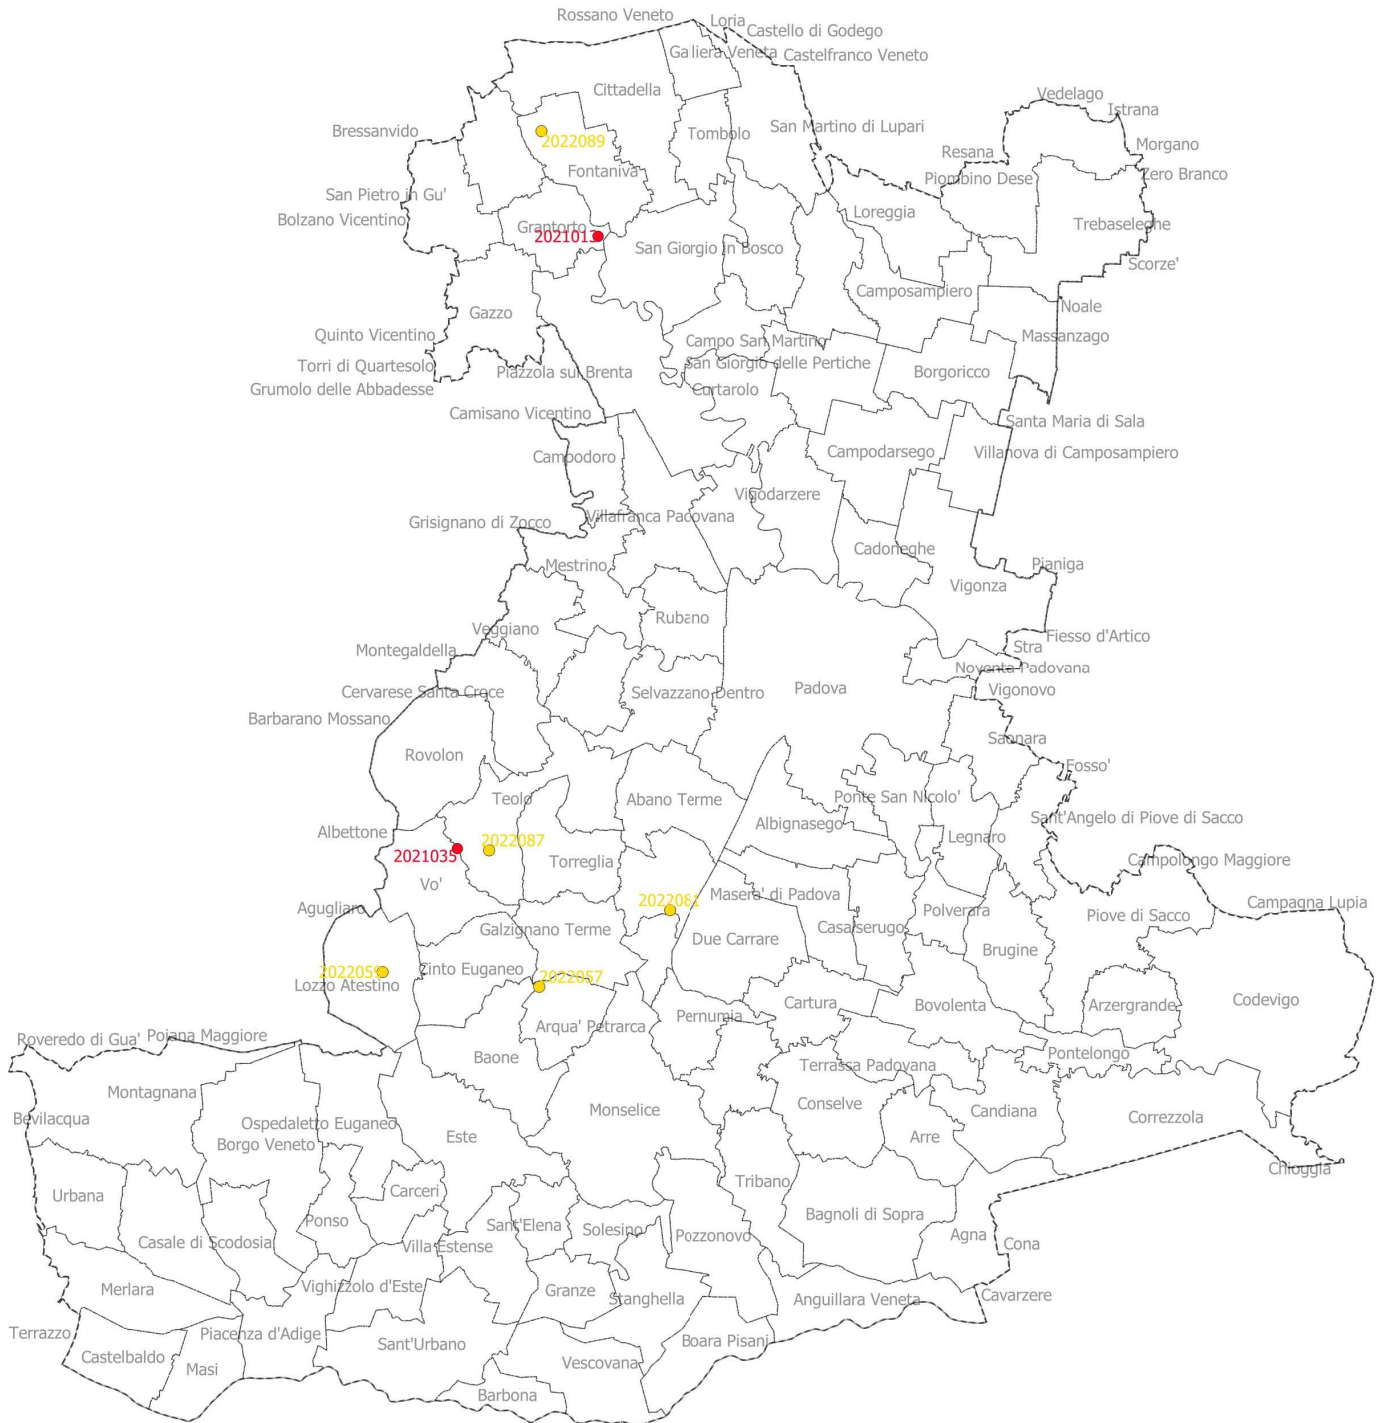

Cartografia delle aree percorse dal fuoco negli anni 2021 - 2022

Aree percorse dal fuoco

- Anno 2021
- Anno 2022

53bf79c2

Aree percorse dal fuoco in provincia di Belluno

● Anno 2021

● Anno 2022

53bf79c2

Aree percorse dal fuoco in provincia di Padova

- Anno 2021
- Anno 2022

53bf79c2

Aree percorse dal fuoco in provincia di Rovigo

- Anno 2021
- Anno 2022

53bf79c2

Aree percorse dal fuoco in provincia di Treviso

- Anno 2021
- Anno 2022

53bf79c2

Aree percorse dal fuoco in provincia di Venezia

- Anno 2021
- Anno 2022

53bf79c2

Aree percorse dal fuoco in provincia di Vicenza

- Anno 2021
- Anno 2022

53bf79c2

Aree percorse dal fuoco in provincia di Verona

- Anno 2021
- Anno 2022

53bf79c2