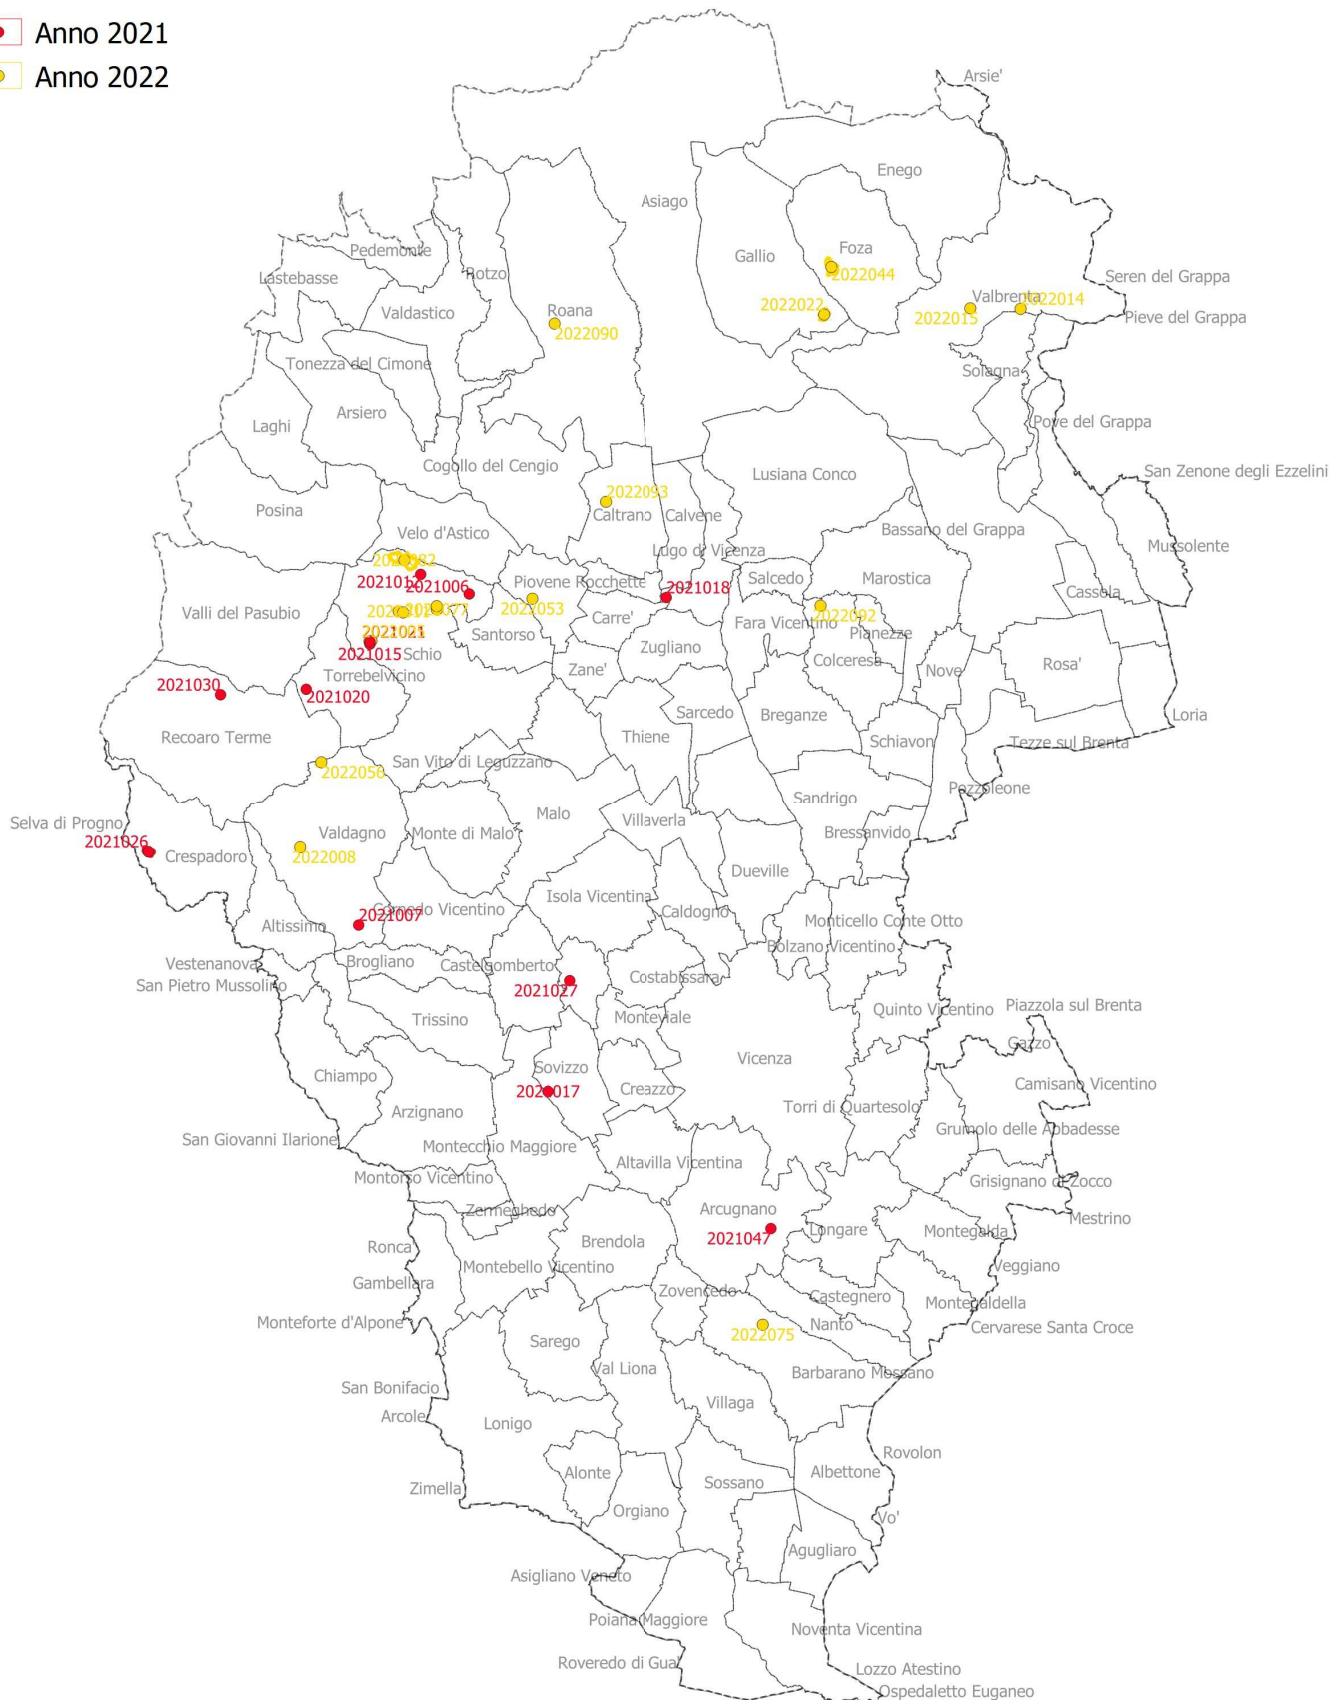

Cartografia delle aree percorse dal fuoco negli anni 2021 - 2022

Aree percorse dal fuoco

- Anno 2021
- Anno 2022

53bf79c2

Aree percorse dal fuoco in provincia di Belluno

● Anno 2021

● Anno 2022

53bf79c2

Aree percorse dal fuoco in provincia di Padova

- Anno 2021
- Anno 2022

53bf79c2

Aree percorse dal fuoco in provincia di Rovigo

- Anno 2021
- Anno 2022

53bf79c2

Aree percorse dal fuoco in provincia di Treviso

- Anno 2021
- Anno 2022

53bf79c2

Aree percorse dal fuoco in provincia di Venezia

- Anno 2021
- Anno 2022

53bf79c2

Aree percorse dal fuoco in provincia di Vicenza

- Anno 2021
- Anno 2022

53bf79c2

Aree percorse dal fuoco in provincia di Verona

- Anno 2021
- Anno 2022

53bf79c2