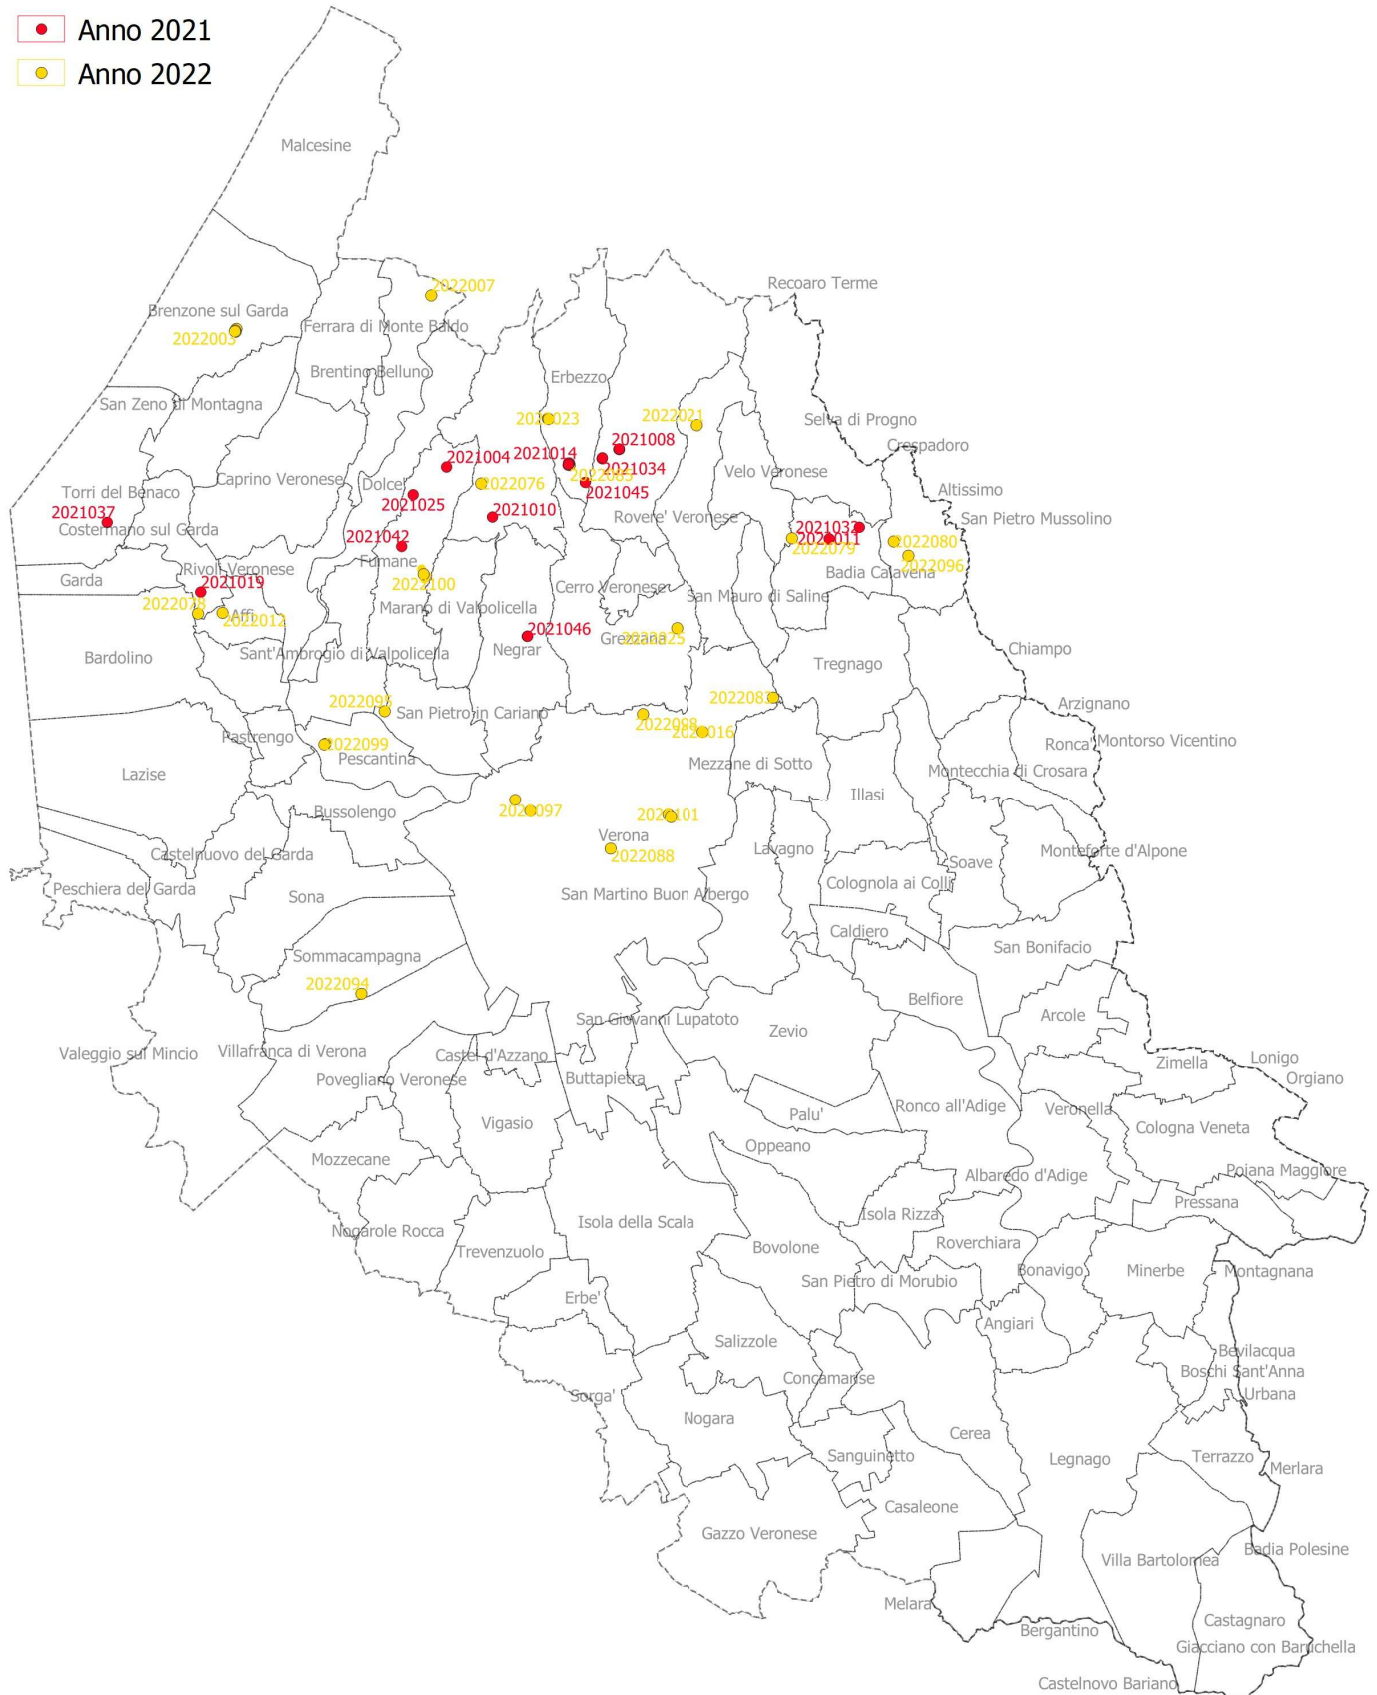

Cartografia delle aree percorse dal fuoco negli anni 2021 - 2022

Aree percorse dal fuoco

- Anno 2021
- Anno 2022

53bf79c2

Aree percorse dal fuoco in provincia di Belluno

● Anno 2021

● Anno 2022

53bf79c2

Aree percorse dal fuoco in provincia di Padova

- Anno 2021
- Anno 2022

53bf79c2

Aree percorse dal fuoco in provincia di Rovigo

- Anno 2021
- Anno 2022

53bf79c2

Aree percorse dal fuoco in provincia di Treviso

- Anno 2021
- Anno 2022

53bf79c2

Aree percorse dal fuoco in provincia di Venezia

- Anno 2021
- Anno 2022

53bf79c2

Aree percorse dal fuoco in provincia di Vicenza

- Anno 2021
- Anno 2022

53bf79c2

Aree percorse dal fuoco in provincia di Verona

- Anno 2021
- Anno 2022

53bf79c2