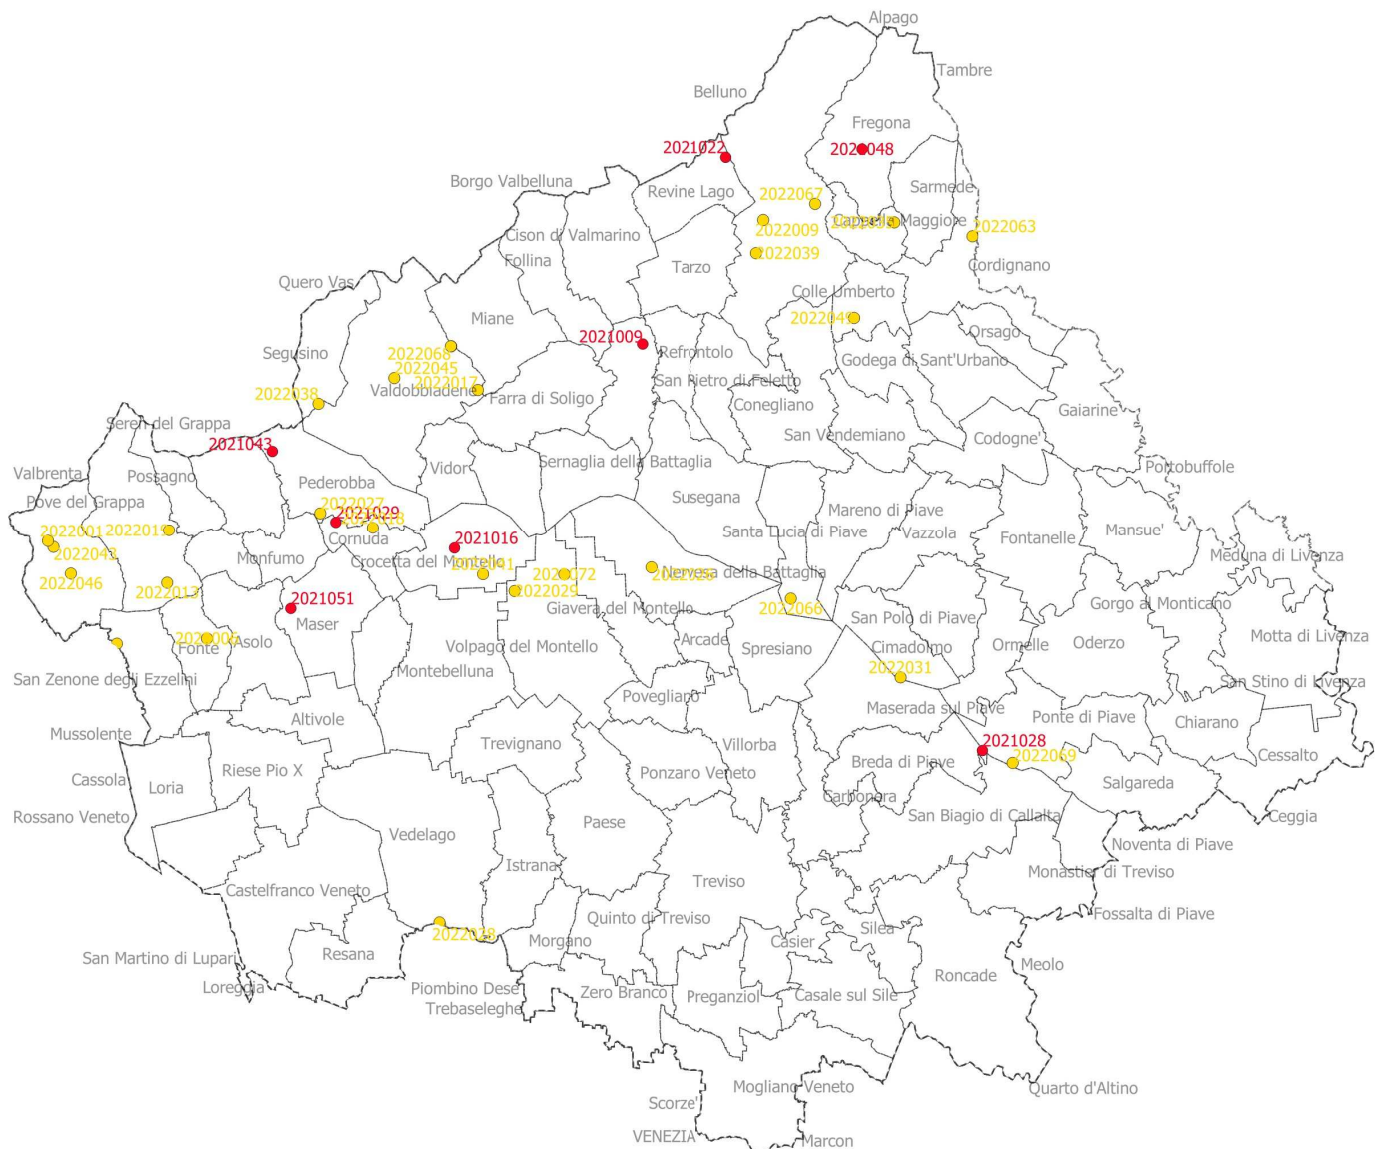

Cartografia delle aree percorse dal fuoco negli anni 2021 - 2022

Aree percorse dal fuoco

- Anno 2021
- Anno 2022

53bf79c2

Aree percorse dal fuoco in provincia di Belluno

● Anno 2021

● Anno 2022

53bf79c2

Aree percorse dal fuoco in provincia di Padova

- Anno 2021
- Anno 2022

53bf79c2

Aree percorse dal fuoco in provincia di Rovigo

- Anno 2021
- Anno 2022

53bf79c2

Aree percorse dal fuoco in provincia di Treviso

- Anno 2021
- Anno 2022

53bf79c2

Aree percorse dal fuoco in provincia di Venezia

- Anno 2021
- Anno 2022

53bf79c2

Aree percorse dal fuoco in provincia di Vicenza

- Anno 2021
- Anno 2022

53bf79c2

Aree percorse dal fuoco in provincia di Verona

- Anno 2021
- Anno 2022

53bf79c2