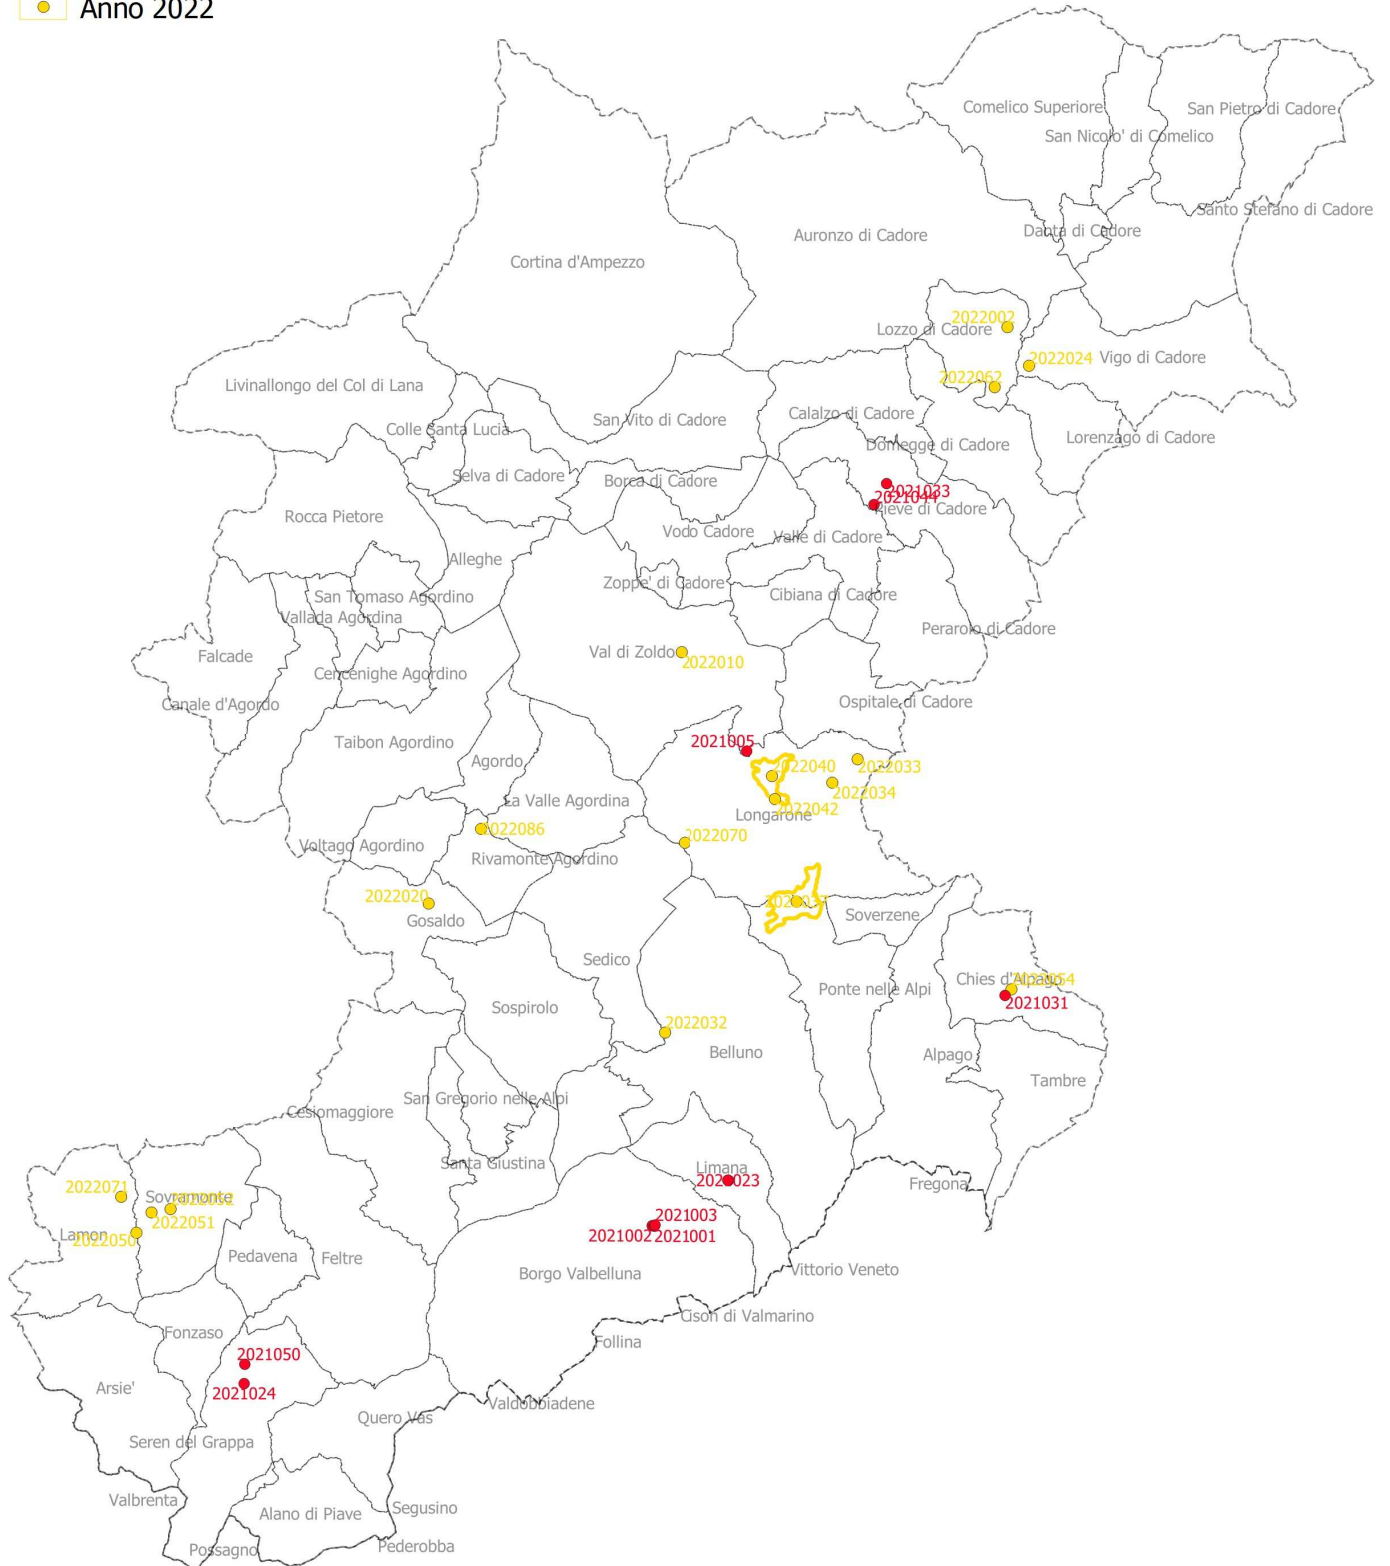

Cartografia delle aree percorse dal fuoco negli anni 2021 - 2022

Aree percorse dal fuoco

- Anno 2021
- Anno 2022

53bf79c2

Aree percorse dal fuoco in provincia di Belluno

● Anno 2021

● Anno 2022

53bf79c2

Aree percorse dal fuoco in provincia di Padova

- Anno 2021
- Anno 2022

53bf79c2

Aree percorse dal fuoco in provincia di Rovigo

- Anno 2021
- Anno 2022

53bf79c2

Aree percorse dal fuoco in provincia di Treviso

- Anno 2021
- Anno 2022

53bf79c2

Aree percorse dal fuoco in provincia di Venezia

- Anno 2021
- Anno 2022

53bf79c2

Aree percorse dal fuoco in provincia di Vicenza

- Anno 2021
- Anno 2022

53bf79c2

Aree percorse dal fuoco in provincia di Verona

- Anno 2021
- Anno 2022

53bf79c2