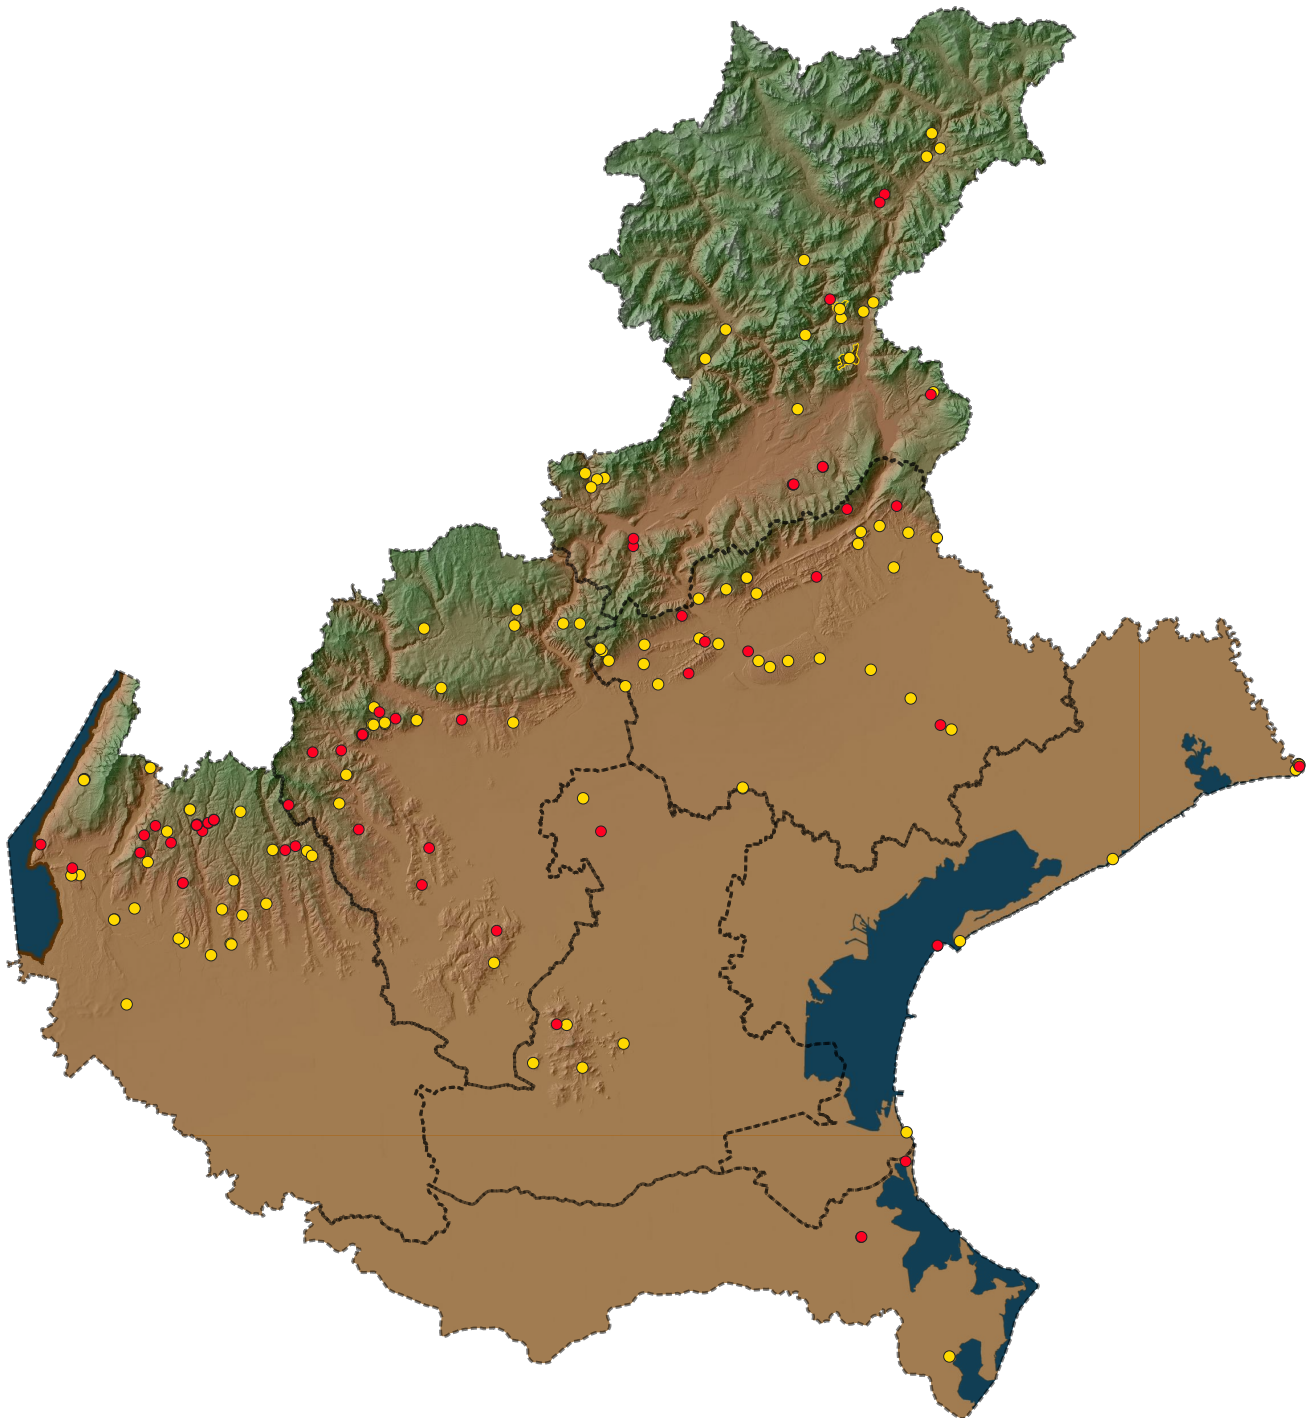

Cartografia delle aree percorse dal fuoco negli anni 2021 - 2022

Aree percorse dal fuoco

- Anno 2021
- Anno 2022

53bf79c2

Aree percorse dal fuoco in provincia di Belluno

● Anno 2021

● Anno 2022

53bf79c2

Aree percorse dal fuoco in provincia di Padova

- Anno 2021
- Anno 2022

53bf79c2

Aree percorse dal fuoco in provincia di Rovigo

- Anno 2021
- Anno 2022

53bf79c2

Aree percorse dal fuoco in provincia di Treviso

- Anno 2021
- Anno 2022

53bf79c2

Aree percorse dal fuoco in provincia di Venezia

- Anno 2021
- Anno 2022

53bf79c2

Aree percorse dal fuoco in provincia di Vicenza

- Anno 2021
- Anno 2022

53bf79c2

Aree percorse dal fuoco in provincia di Verona

- Anno 2021
- Anno 2022

53bf79c2