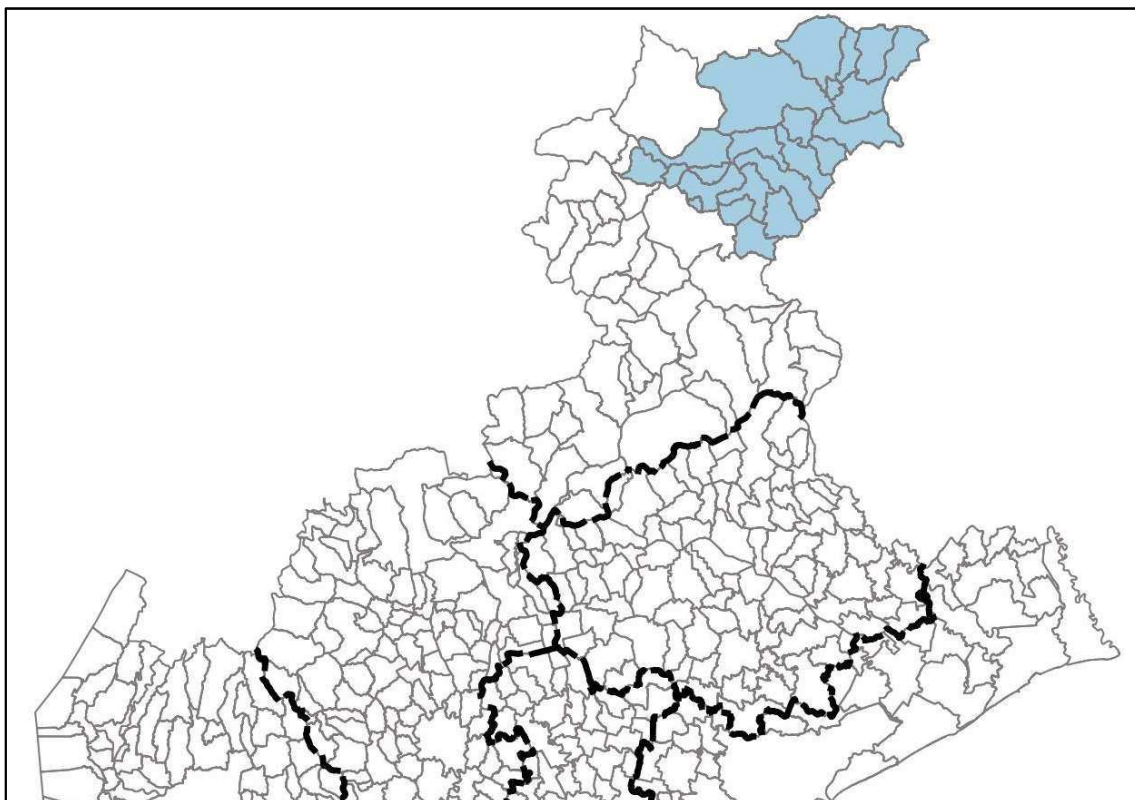

## IPA CADORE

N. Prog.	- COMUNI AFFERENTI -
1	Auronzo di Cadore
2	Borca di Cadore
3	Calalzo di Cadore
4	Cibiana di Cadore
5	Comelico Superiore
6	Danta di Cadore
7	Domegge di Cadore
8	Lorenzago di Cadore
9	Lozzo di Cadore
10	Ospitale di Cadore
11	Perarolo di Cadore
12	Pieve di Cadore
13	San Nicolò di Comelico
14	San Pietro di Cadore
15	San Vito di Cadore
16	Santo Stefano di Cadore
17	Selva di Cadore
18	Valle di Cadore
19	Vigo di Cadore
20	Vodo Cadore
21	Zoppè di Cadore

## IPA DOLOMITI VENETE

N. Prog.	- COMUNI AFFERENTI -
1	Agordo
2	Alleghe
3	Canale d'Agordo
4	Cencenighe Agordino
5	Colle Santa Lucia
6	Falcade
7	Gosaldo
8	La Valle Agordina
9	Livinallongo del Col di Lana
10	Longarone (Castellavazzo e Longarone)
11	Rivamonte Agordino
12	Rocca Pietore
13	San Tomaso Agordino
14	Soverzene
15	Taibon Agordino
16	Val di Zoldo (Zoldo Alto e Forno di Zoldo)
17	Vallada Agordina
18	Voltago Agordino