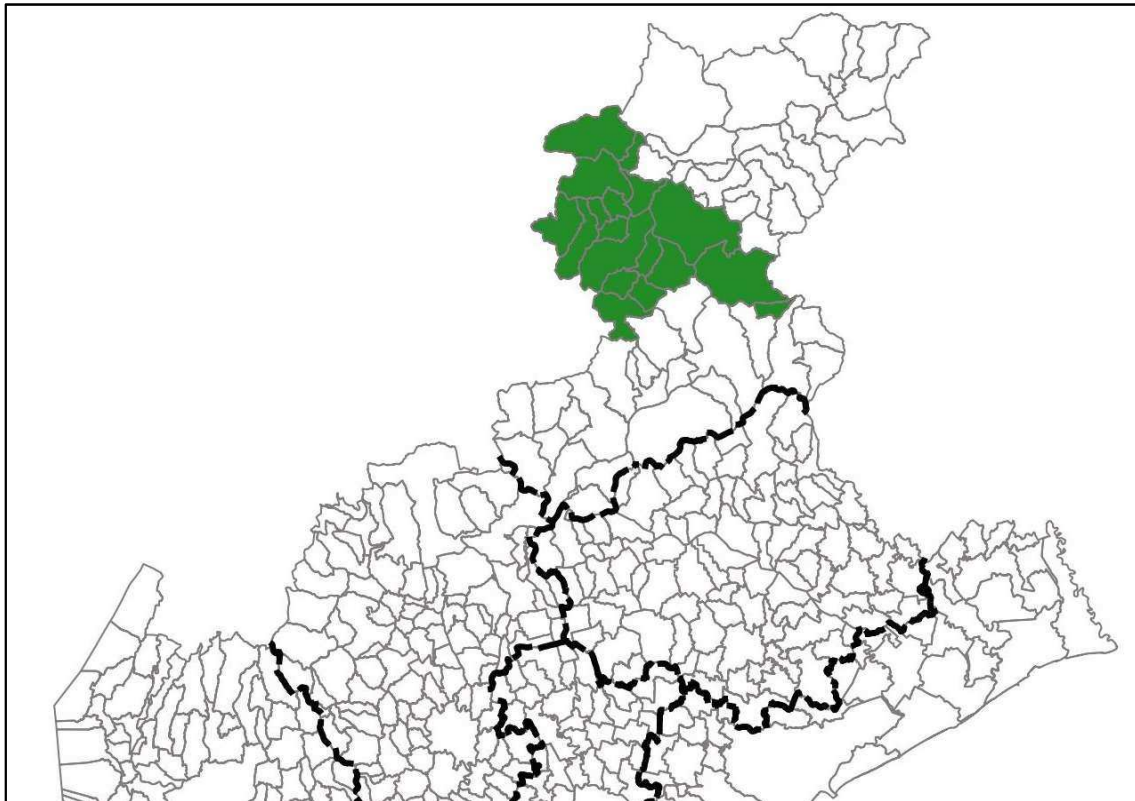

## IPA CADORE

N. Prog.	- COMUNI AFFERENTI -
1	Auronzo di Cadore
2	Borca di Cadore
3	Calalzo di Cadore
4	Cibiana di Cadore
5	Comelico Superiore
6	Danta di Cadore
7	Domegge di Cadore
8	Lorenzago di Cadore
9	Lozzo di Cadore
10	Ospitale di Cadore
11	Perarolo di Cadore
12	Pieve di Cadore
13	San Nicolò di Comelico
14	San Pietro di Cadore
15	San Vito di Cadore
16	Santo Stefano di Cadore
17	Selva di Cadore
18	Valle di Cadore
19	Vigo di Cadore
20	Vodo Cadore
21	Zoppè di Cadore

db57fbc5

## IPA DOLOMITI VENETE

N. Prog.	- COMUNI AFFERENTI -
1	Agordo
2	Alleghe
3	Canale d'Agordo
4	Cencenighe Agordino
5	Colle Santa Lucia
6	Falcade
7	Gosaldo
8	La Valle Agordina
9	Livinallongo del Col di Lana
10	Longarone (Castellavazzo e Longarone)
11	Rivamonte Agordino
12	Rocca Pietore
13	San Tomaso Agordino
14	Soverzene
15	Taibon Agordino
16	Val di Zoldo (Zoldo Alto e Forno di Zoldo)
17	Vallada Agordina
18	Voltago Agordino