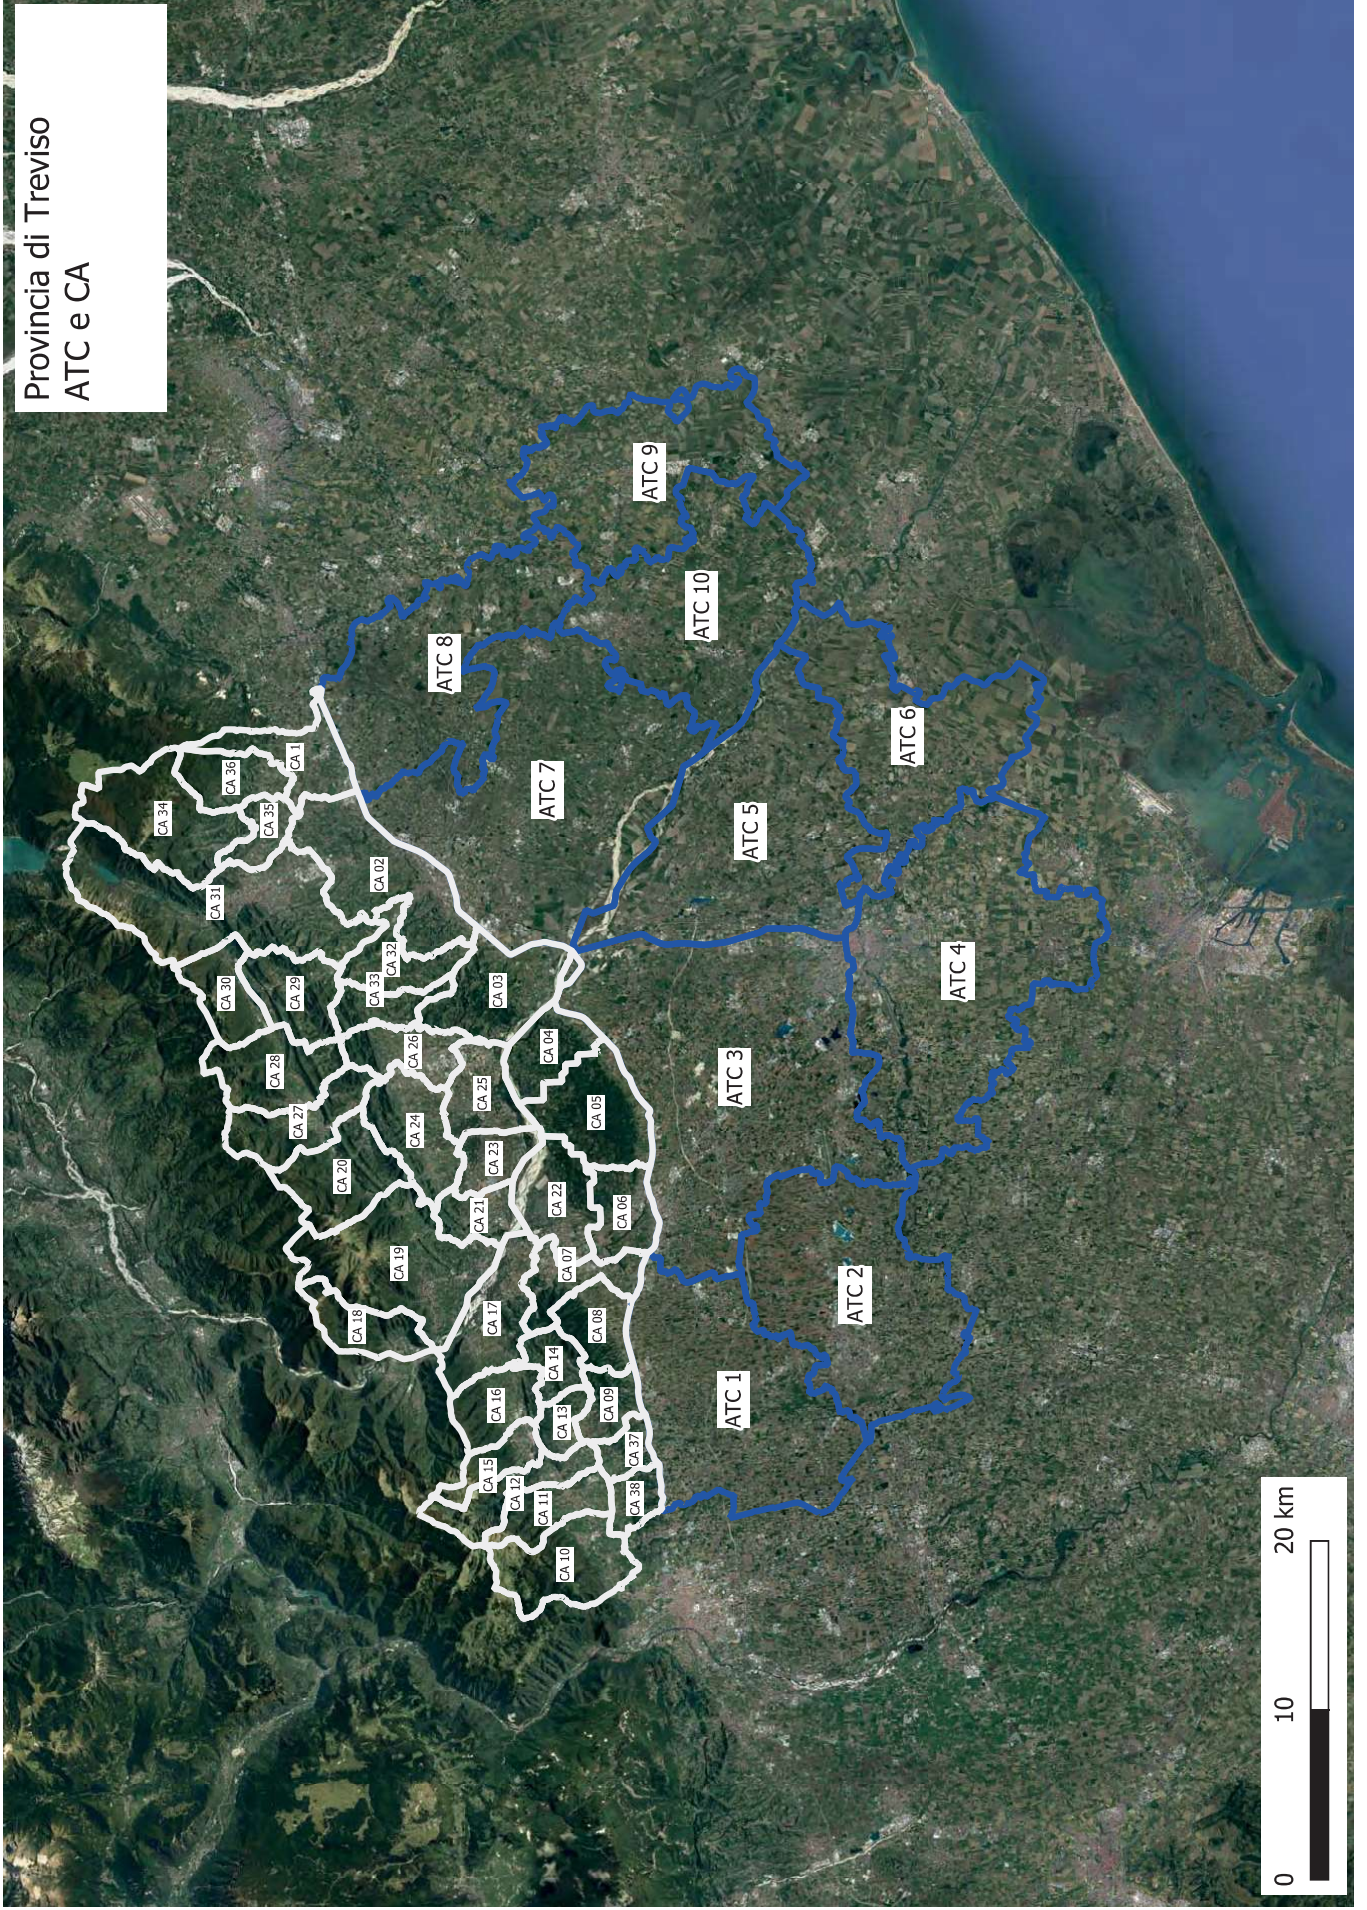

REGIONE VENETO

— Limite Zona Faunistica delle Alpi

□ Territorio Lagunare Vallivo

PROVINCIA DI TREVISO

— Limite Zona faunistica delle Alpi

0 10 20 km

PROVINCIA DI VICENZA

— Limite Zona faunistica delle Alpi

PROVINCIA DI VERONA

— Limite Zona Faunistica delle Alpi

PROVINCIA DI PADOVA

□ Territorio Lagunare Vallivo

PROVINCIA DI VENEZIA

Territorio Lagunare Vallivo

0 10 20 km

PROVINCIA DI ROVIGO

0 10 20 km

□ Territorio Lagunare Vallivo

Provincia di Belluno
CA

Provincia di Treviso
ATC e CA

Provincia di Vicenza

ATC e CA

Provincia di Verona
ATC e CA

Provincia di Padova
ATC

Provincia di Venezia
ATC

ATC 1

ATC 2

ATC 3

ATC 4

ATC 5

Provincia di Rovigo
ATC