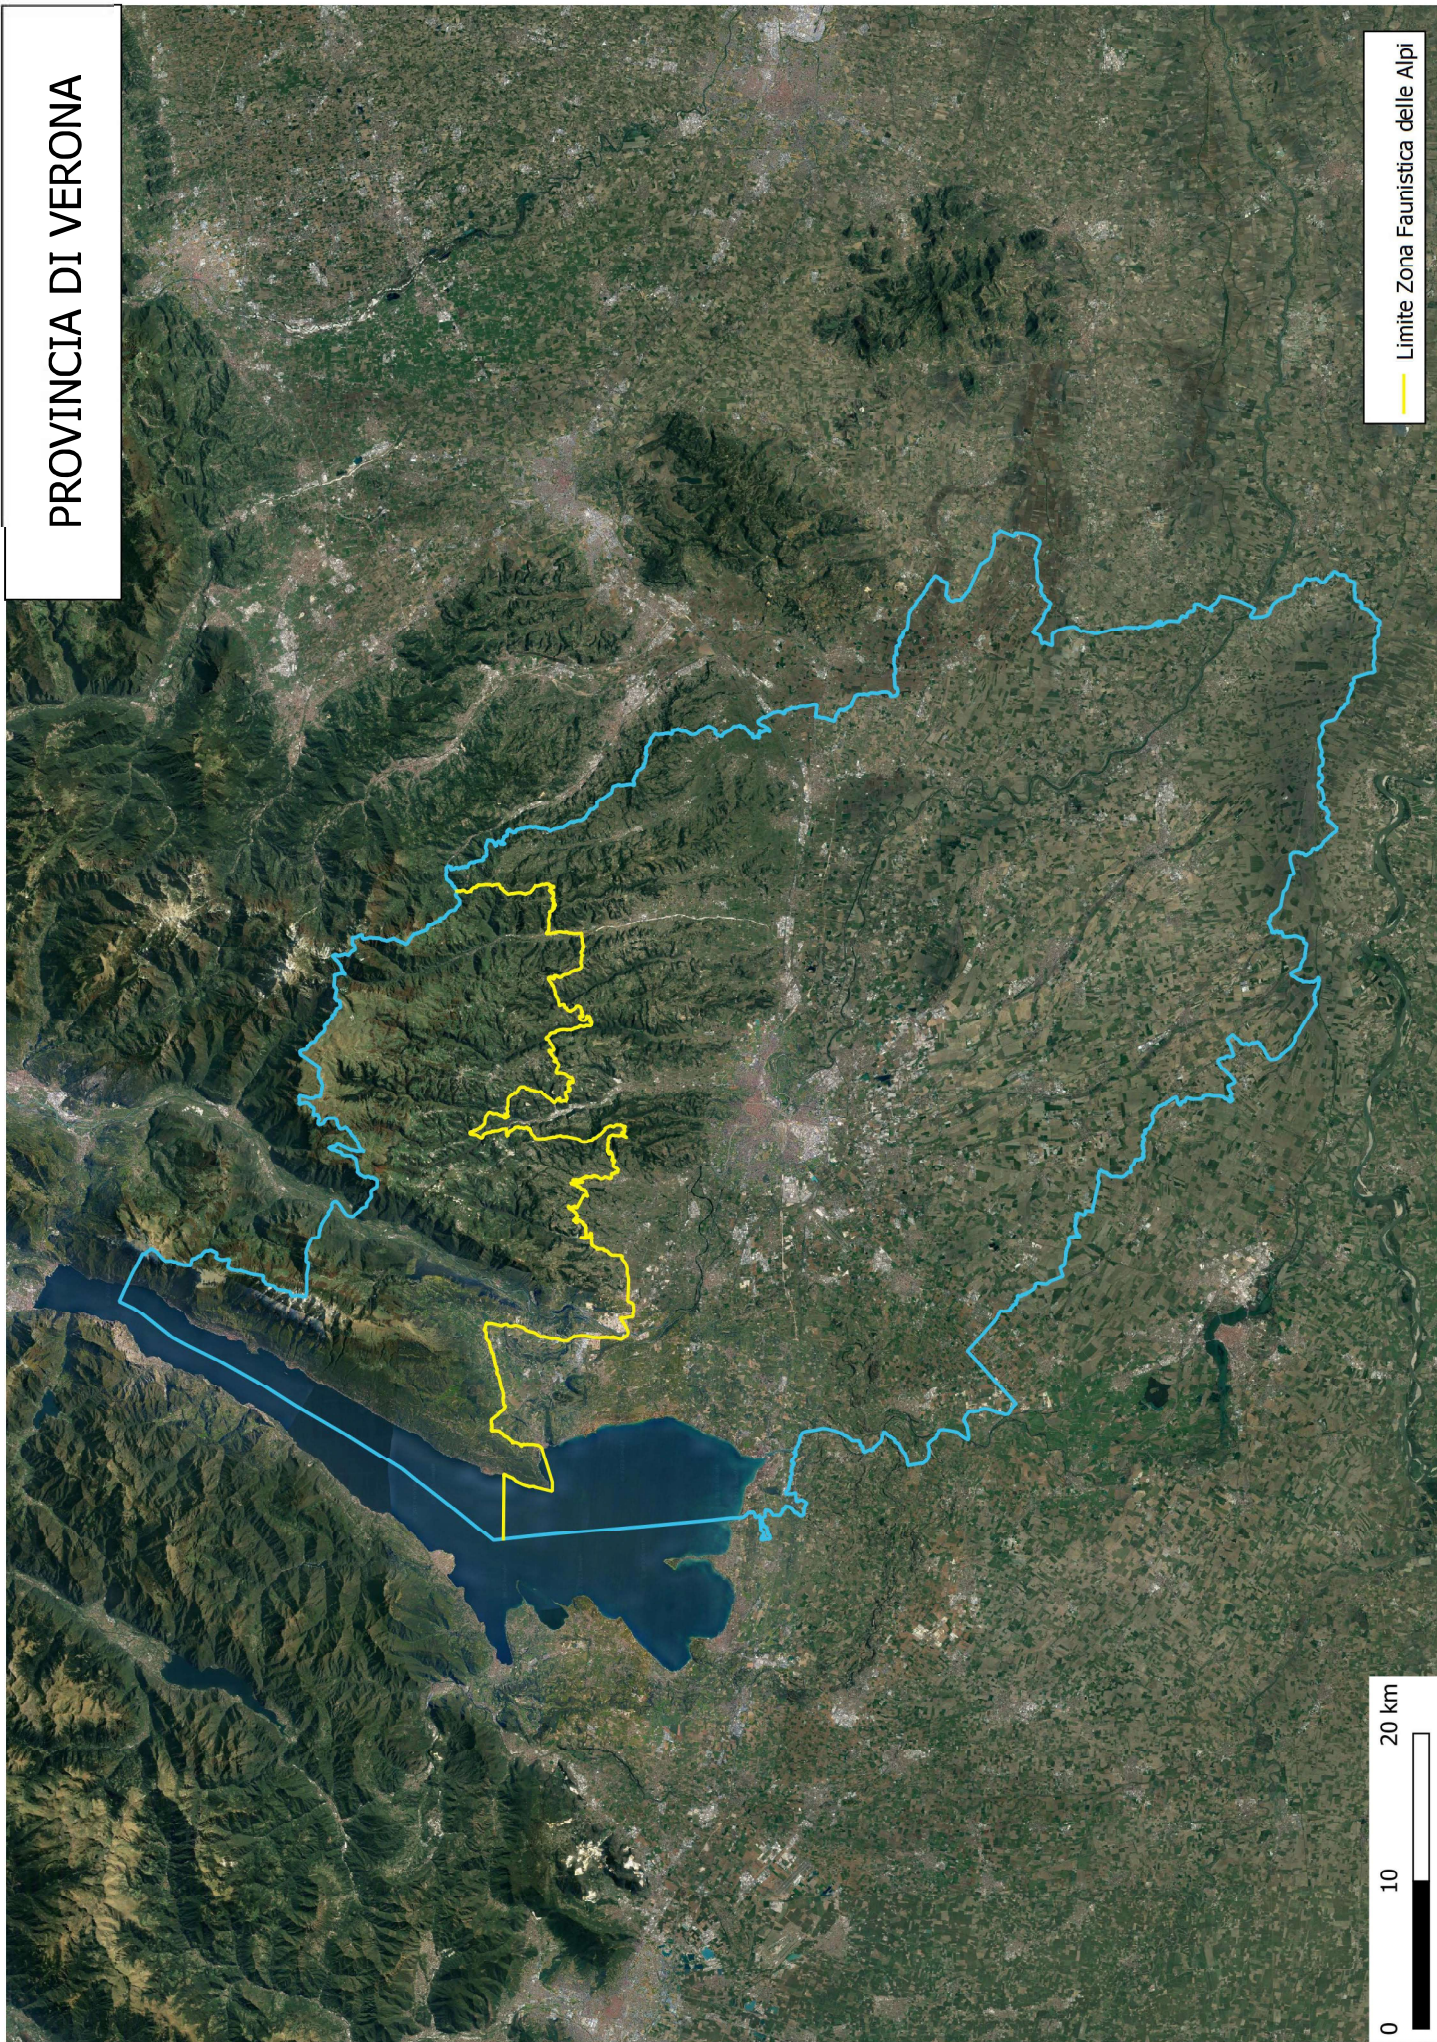

REGIONE DEL VENETO

PIANO FAUNISTICO-VENATORIO REGIONALE 2022 - 2027

ALLEGATO B

**Cartografie che individuano la
conterminazione della Zona faunistica
delle Alpi e del territorio lagunare e
vallivo, nonché gli Ambiti territoriali
di caccia e i Comprensori Alpini**

REGIONE VENETO

— Limite Zona Faunistica delle Alpi

□ Territorio Lagunare Vallivo

PROVINCIA DI TREVISO

— Limite Zona faunistica delle Alpi

0 10 20 km

PROVINCIA DI VICENZA

— Limite Zona faunistica delle Alpi

PROVINCIA DI VERONA

— Limite Zona Faunistica delle Alpi

PROVINCIA DI PADOVA

□ Territorio Lagunare Vallivo

PROVINCIA DI VENEZIA

Territorio Lagunare Vallivo

0 10 20 km

PROVINCIA DI ROVIGO

0 10 20 km

□ Territorio Lagunare Vallivo

Provincia di Belluno
CA

Provincia di Treviso
ATC e CA

Provincia di Vicenza

ATC e CA

Provincia di Verona
ATC e CA

Provincia di Padova
ATC