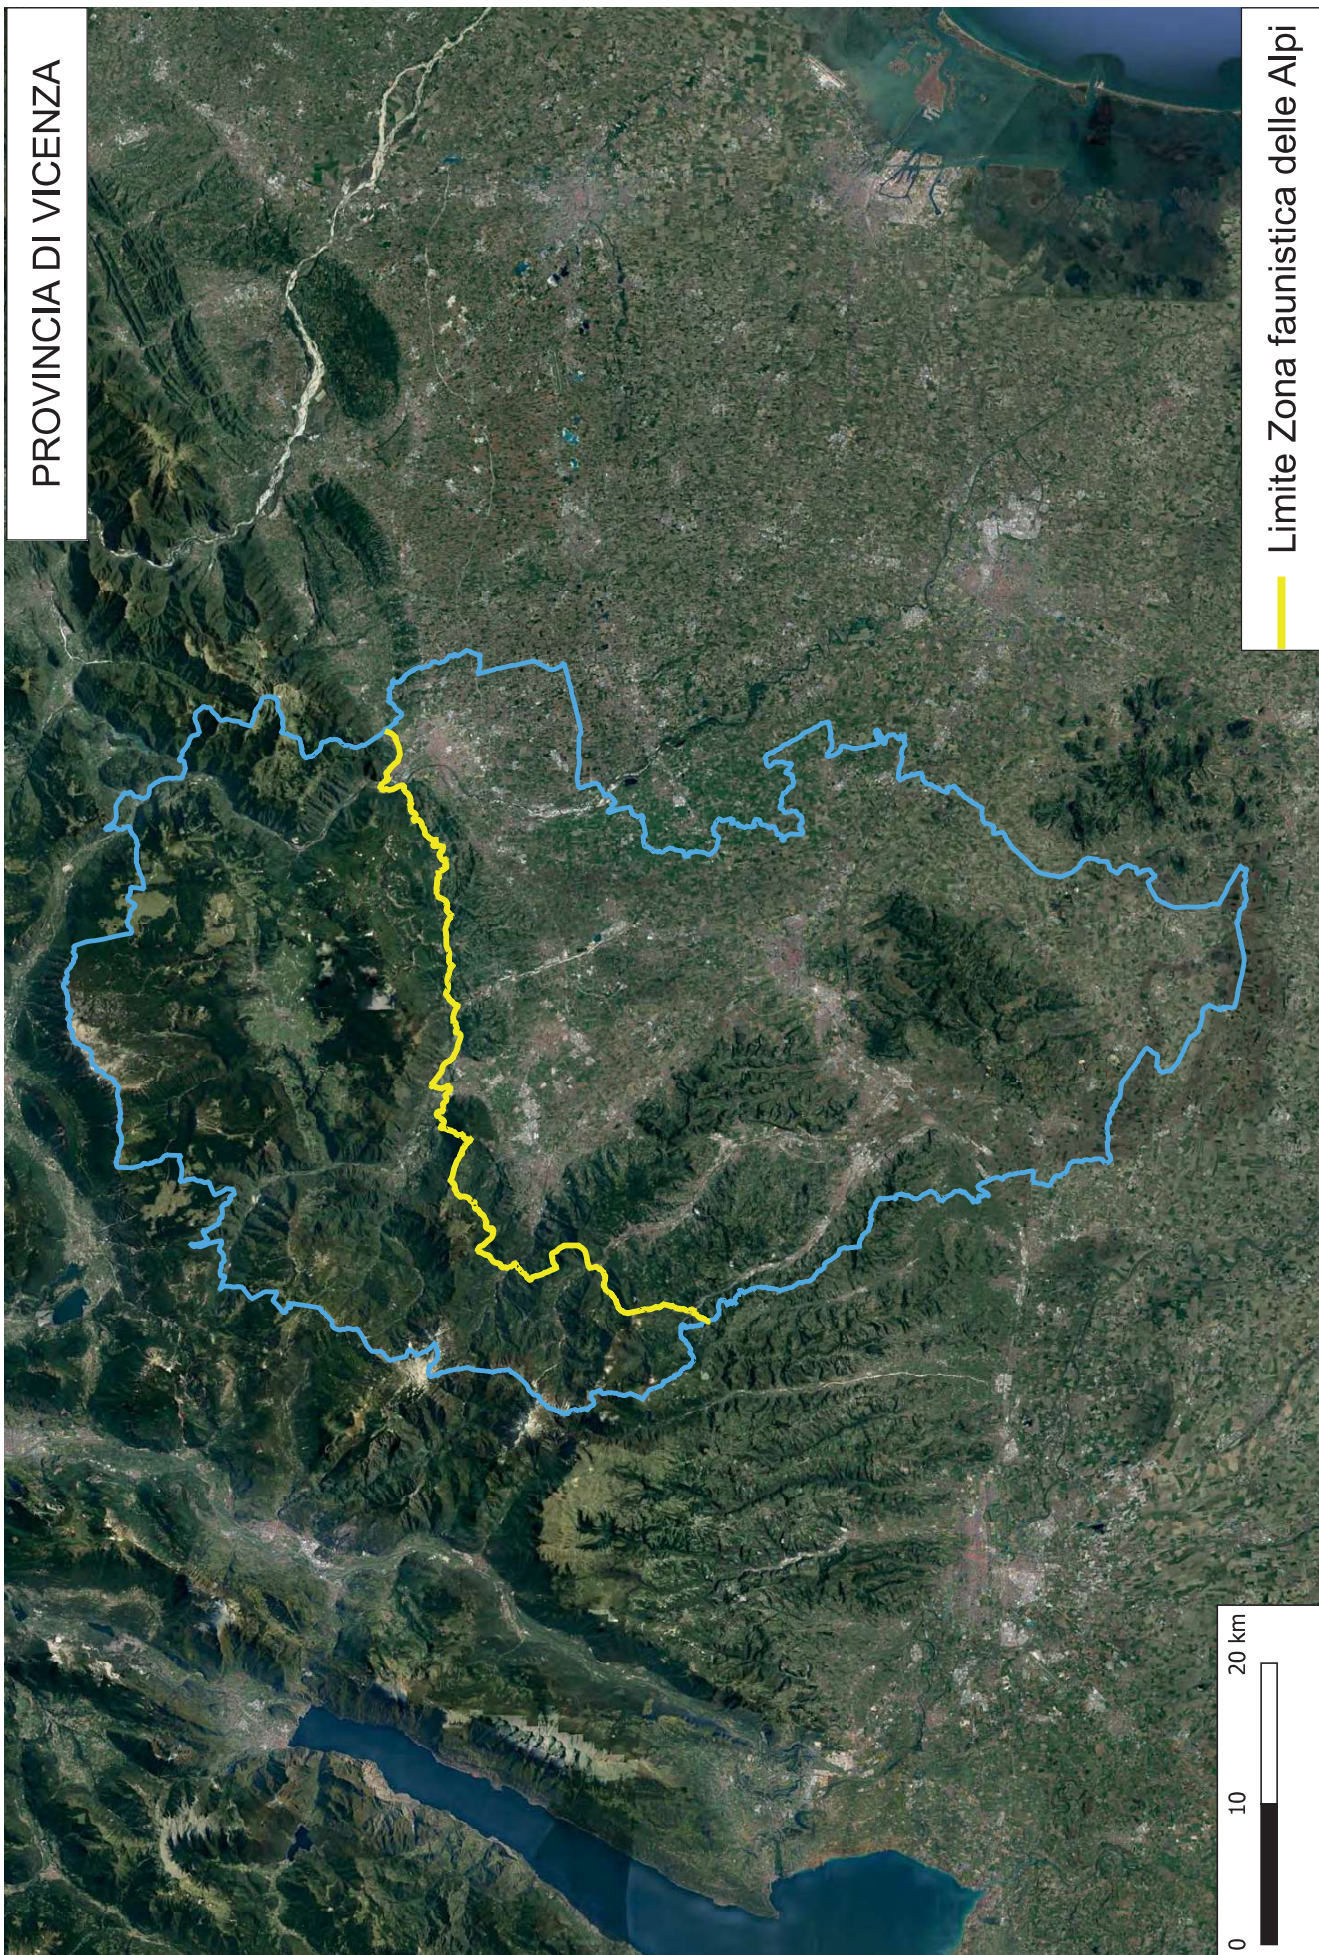

REGIONE DEL VENETO

PIANO FAUNISTICO-VENATORIO REGIONALE 2022 - 2027

ALLEGATO B

**Cartografie che individuano la
conterminazione della Zona faunistica
delle Alpi e del territorio lagunare e
vallivo, nonché gli Ambiti territoriali
di caccia e i Comprensori Alpini**

REGIONE VENETO

— Limite Zona Faunistica delle Alpi

□ Territorio Lagunare Vallivo

PROVINCIA DI TREVISO

— Limite Zona faunistica delle Alpi

0 10 20 km

PROVINCIA DI VICENZA

— Limite Zona faunistica delle Alpi

PROVINCIA DI VERONA

— Limite Zona Faunistica delle Alpi

PROVINCIA DI PADOVA

□ Territorio Lagunare Vallivo

PROVINCIA DI VENEZIA

Territorio Lagunare Vallivo

0 10 20 km

PROVINCIA DI ROVIGO

0 10 20 km

□ Territorio Lagunare Vallivo

Provincia di Belluno
CA

Provincia di Treviso
ATC e CA

Provincia di Vicenza

ATC e CA

Provincia di Verona
ATC e CA

Provincia di Padova
ATC