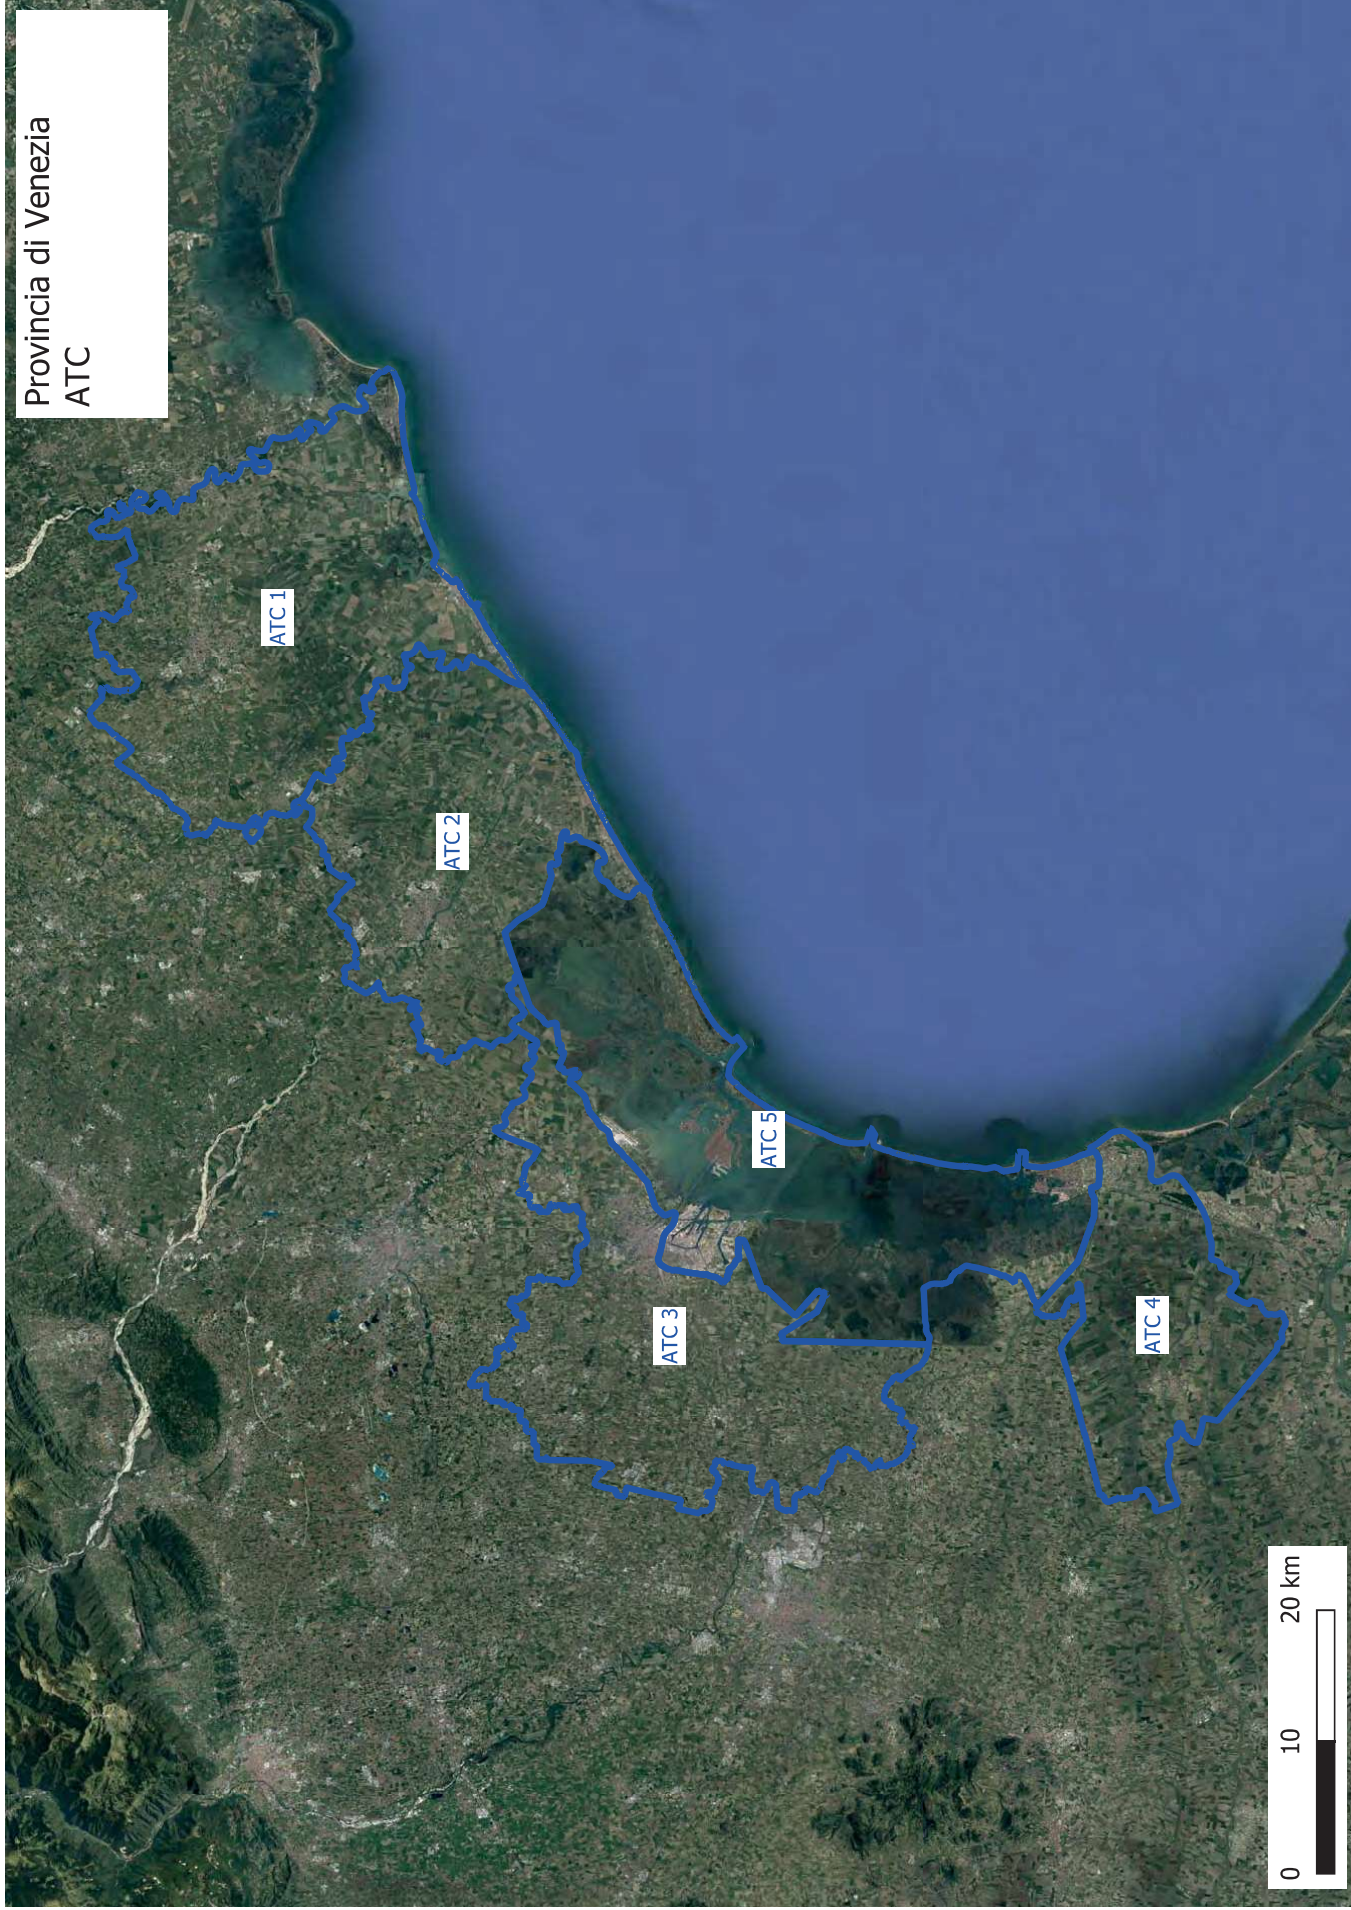

REGIONE VENETO

— Limite Zona Faunistica delle Alpi

□ Territorio Lagunare Vallivo

PROVINCIA DI TREVISO

— Limite Zona faunistica delle Alpi

0 10 20 km

PROVINCIA DI VICENZA

— Limite Zona faunistica delle Alpi

PROVINCIA DI VERONA

— Limite Zona Faunistica delle Alpi

PROVINCIA DI PADOVA

□ Territorio Lagunare Vallivo

PROVINCIA DI VENEZIA

Territorio Lagunare Vallivo

0 10 20 km

PROVINCIA DI ROVIGO

0 10 20 km

□ Territorio Lagunare Vallivo

Provincia di Belluno
CA

Provincia di Treviso
ATC e CA

Provincia di Vicenza

ATC e CA

Provincia di Verona
ATC e CA

Provincia di Padova
ATC

Provincia di Venezia
ATC

ATC 1

ATC 2

ATC 3

ATC 4

ATC 5

Provincia di Rovigo
ATC