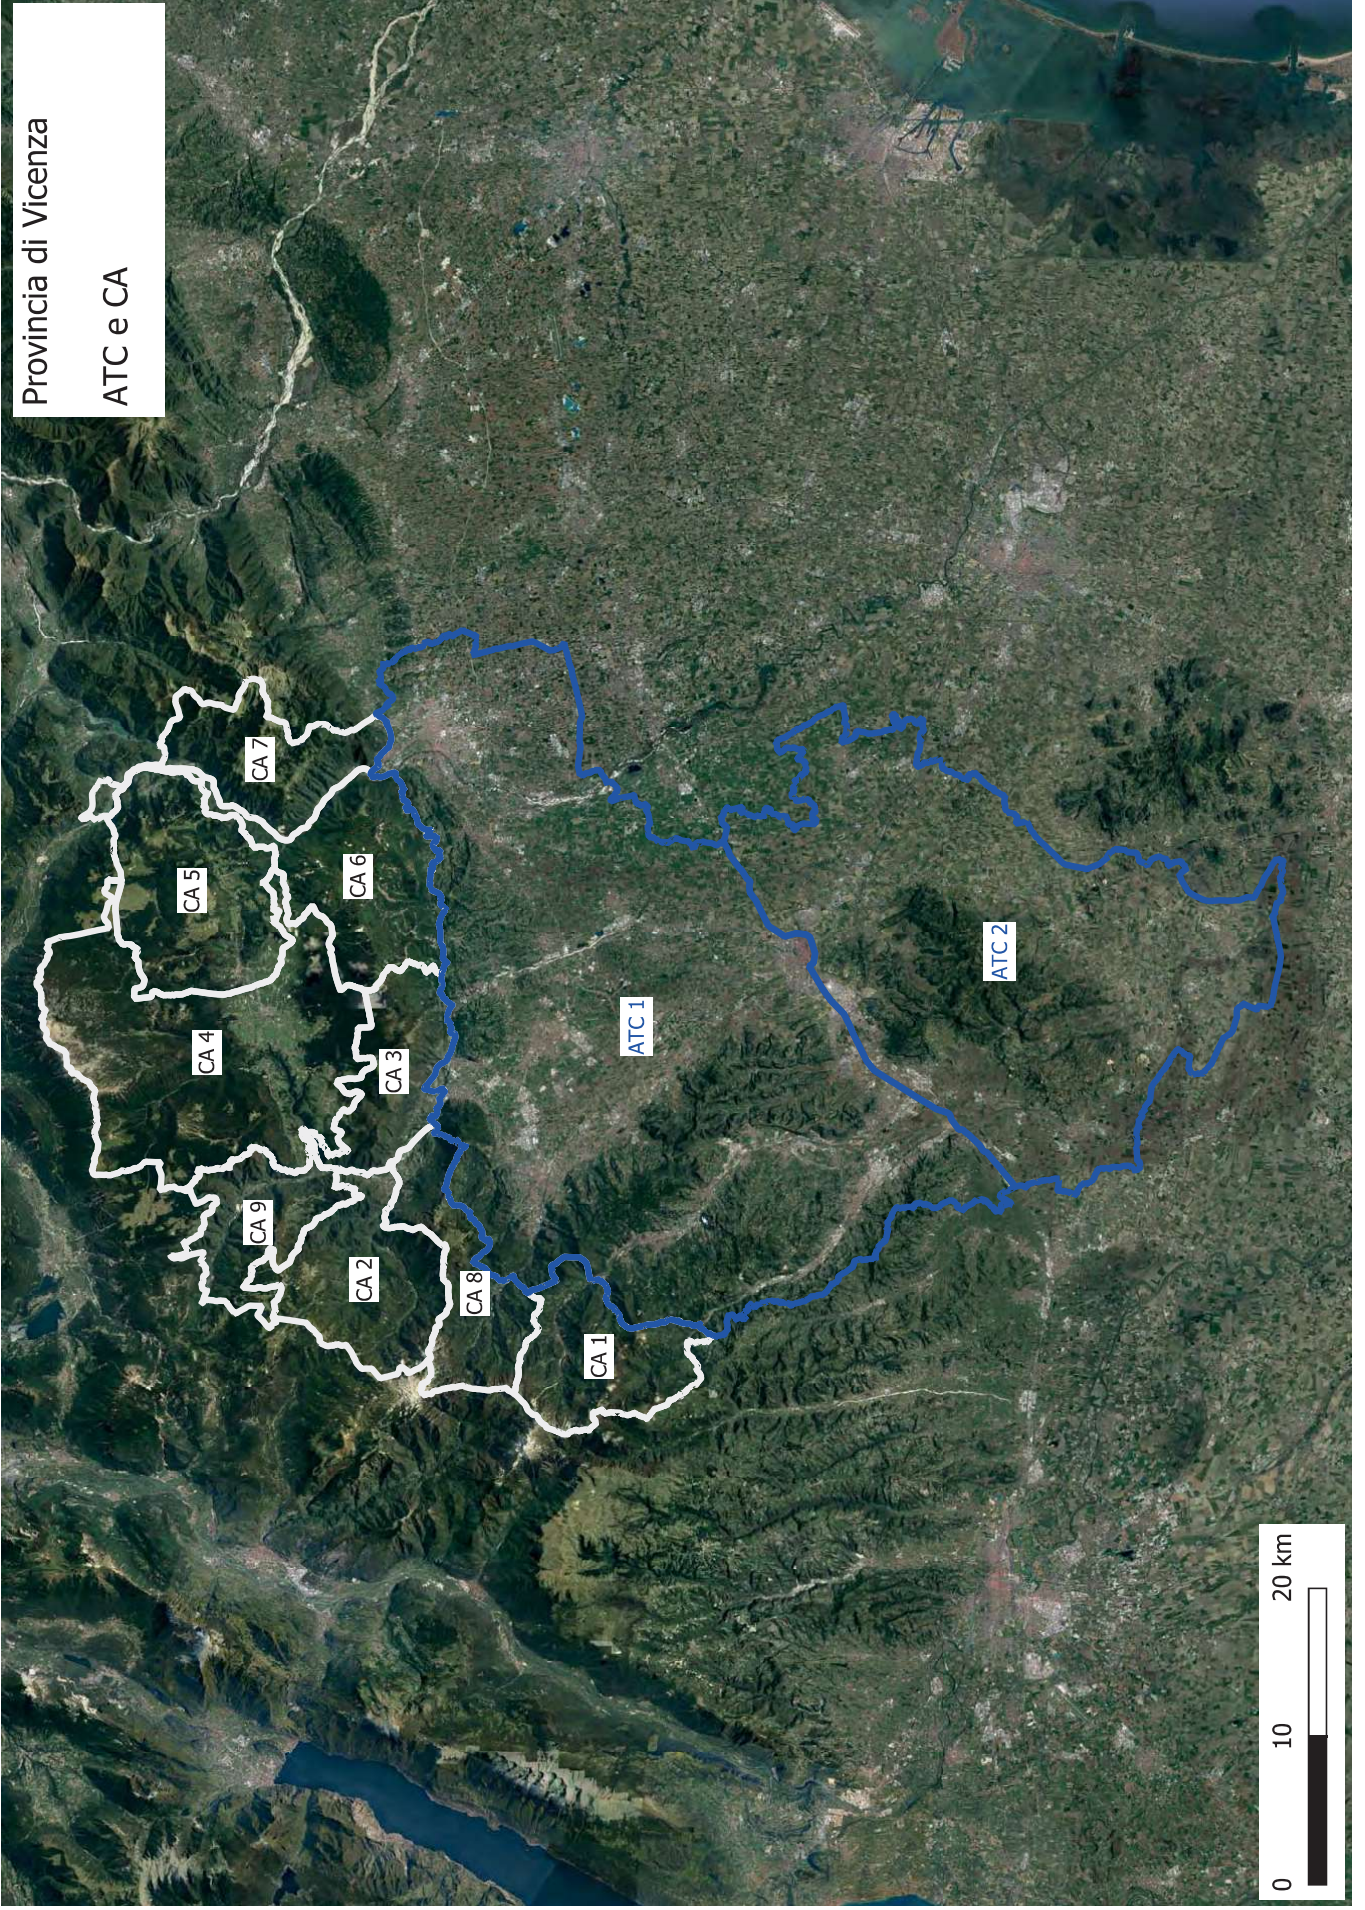

REGIONE VENETO

— Limite Zona Faunistica delle Alpi

□ Territorio Lagunare Vallivo

PROVINCIA DI TREVISO

— Limite Zona faunistica delle Alpi

0 10 20 km

PROVINCIA DI VICENZA

— Limite Zona faunistica delle Alpi

PROVINCIA DI VERONA

— Limite Zona Faunistica delle Alpi

PROVINCIA DI PADOVA

□ Territorio Lagunare Vallivo

PROVINCIA DI VENEZIA

Territorio Lagunare Vallivo

0 10 20 km

PROVINCIA DI ROVIGO

0 10 20 km

□ Territorio Lagunare Vallivo

Provincia di Belluno
CA

Provincia di Treviso
ATC e CA

Provincia di Vicenza

ATC e CA

Provincia di Verona
ATC e CA

Provincia di Padova
ATC

Provincia di Venezia
ATC

ATC 1

ATC 2

ATC 3

ATC 4

ATC 5

Provincia di Rovigo
ATC