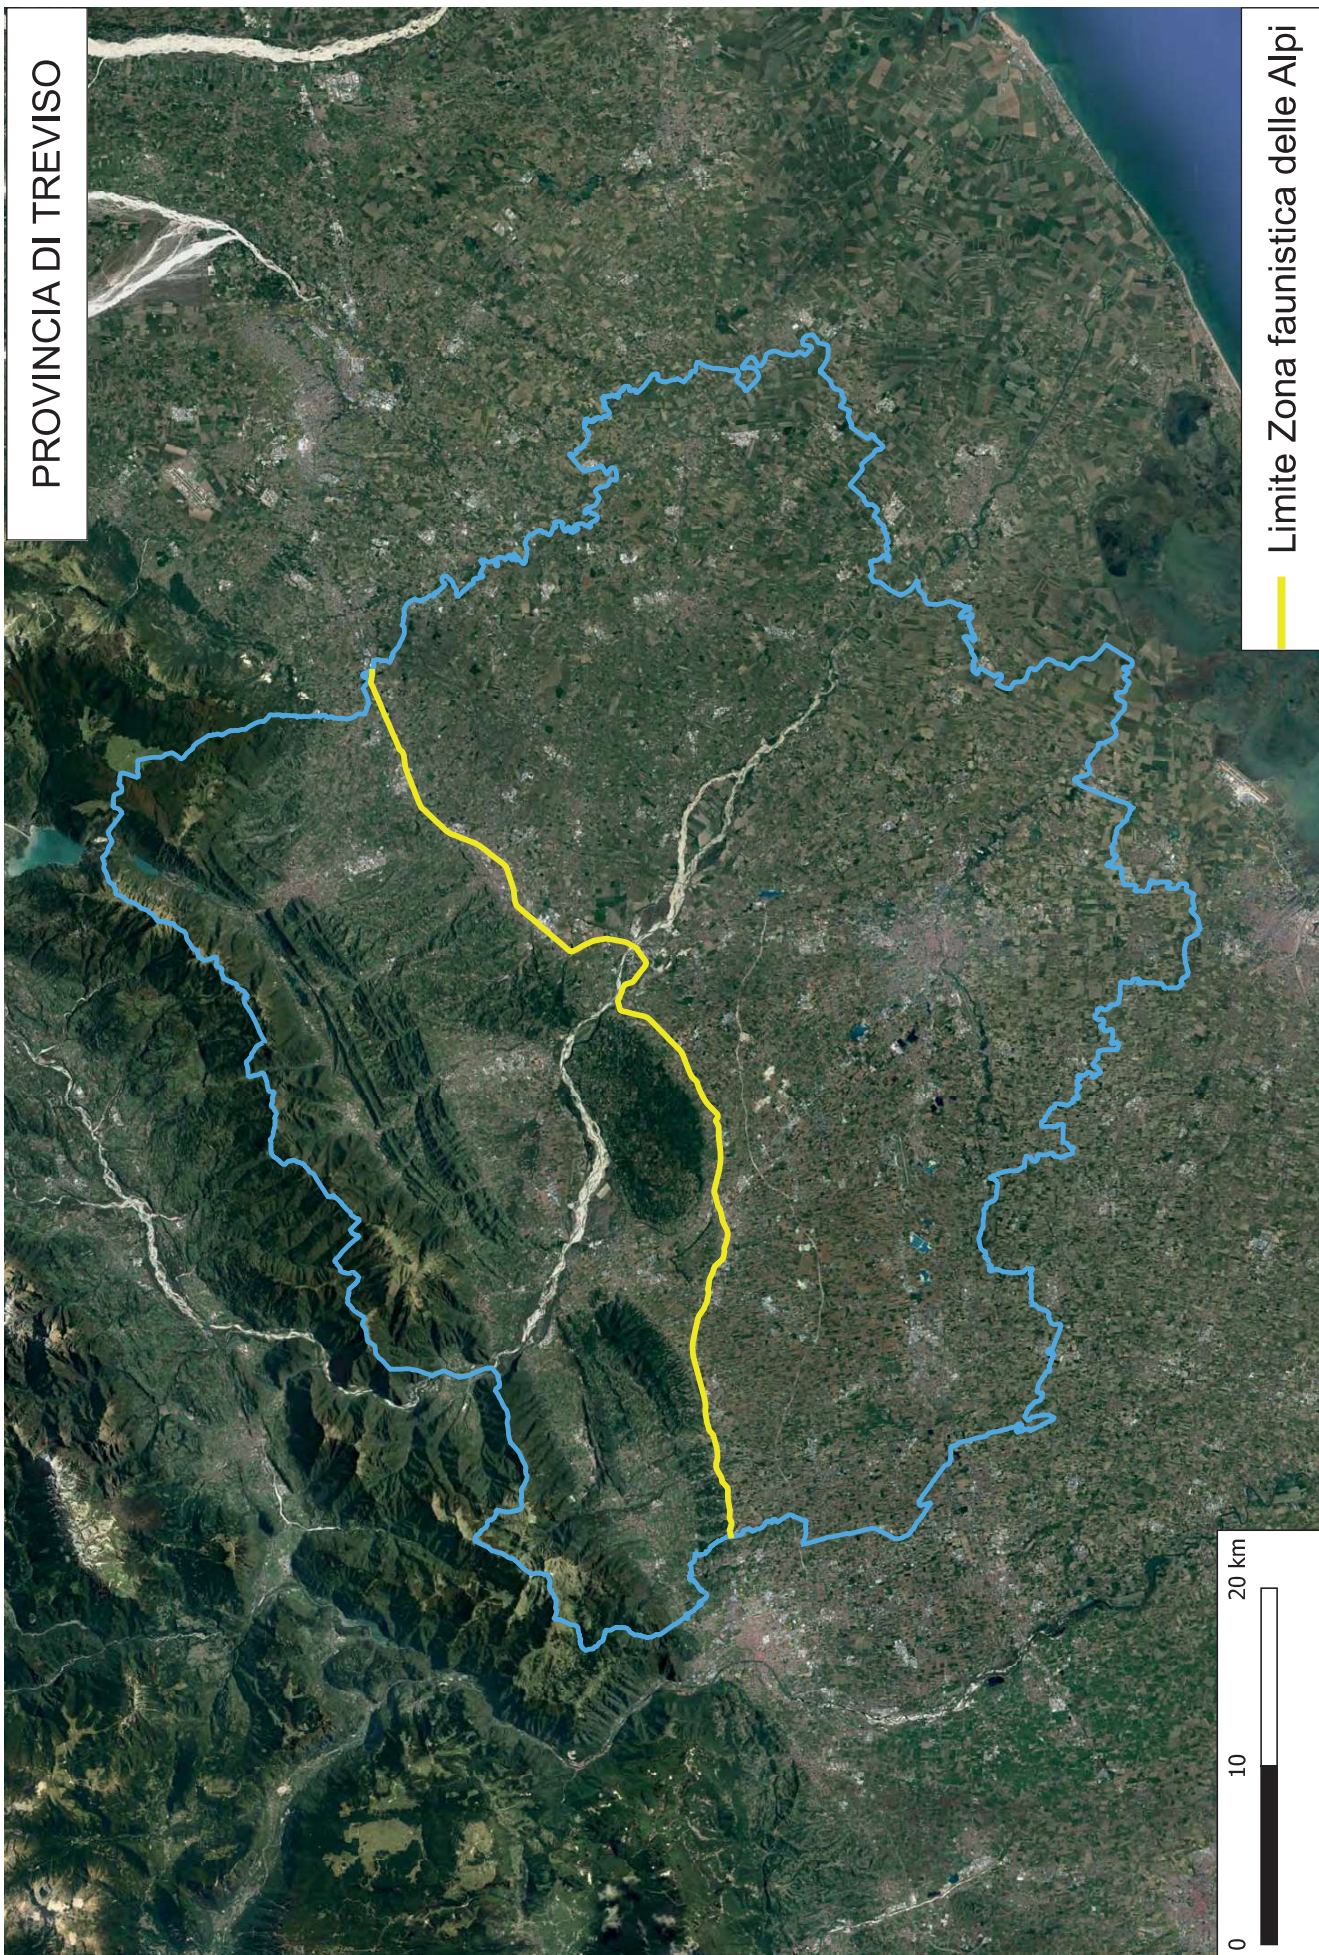

REGIONE DEL VENETO

PIANO FAUNISTICO-VENATORIO REGIONALE 2022 - 2027

ALLEGATO B

**Cartografie che individuano la
conterminazione della Zona faunistica
delle Alpi e del territorio lagunare e
vallivo, nonché gli Ambiti territoriali
di caccia e i Comprensori Alpini**

REGIONE VENETO

— Limite Zona Faunistica delle Alpi

□ Territorio Lagunare Vallivo

PROVINCIA DI TREVISO

— Limite Zona faunistica delle Alpi

0 10 20 km

PROVINCIA DI VICENZA

— Limite Zona faunistica delle Alpi

PROVINCIA DI VERONA

— Limite Zona Faunistica delle Alpi

PROVINCIA DI PADOVA

□ Territorio Lagunare Vallivo

PROVINCIA DI VENEZIA

Territorio Lagunare Vallivo

0 10 20 km

PROVINCIA DI ROVIGO

0 10 20 km

□ Territorio Lagunare Vallivo

Provincia di Belluno
CA

Provincia di Treviso
ATC e CA

Provincia di Vicenza

ATC e CA

Provincia di Verona
ATC e CA

Provincia di Padova
ATC