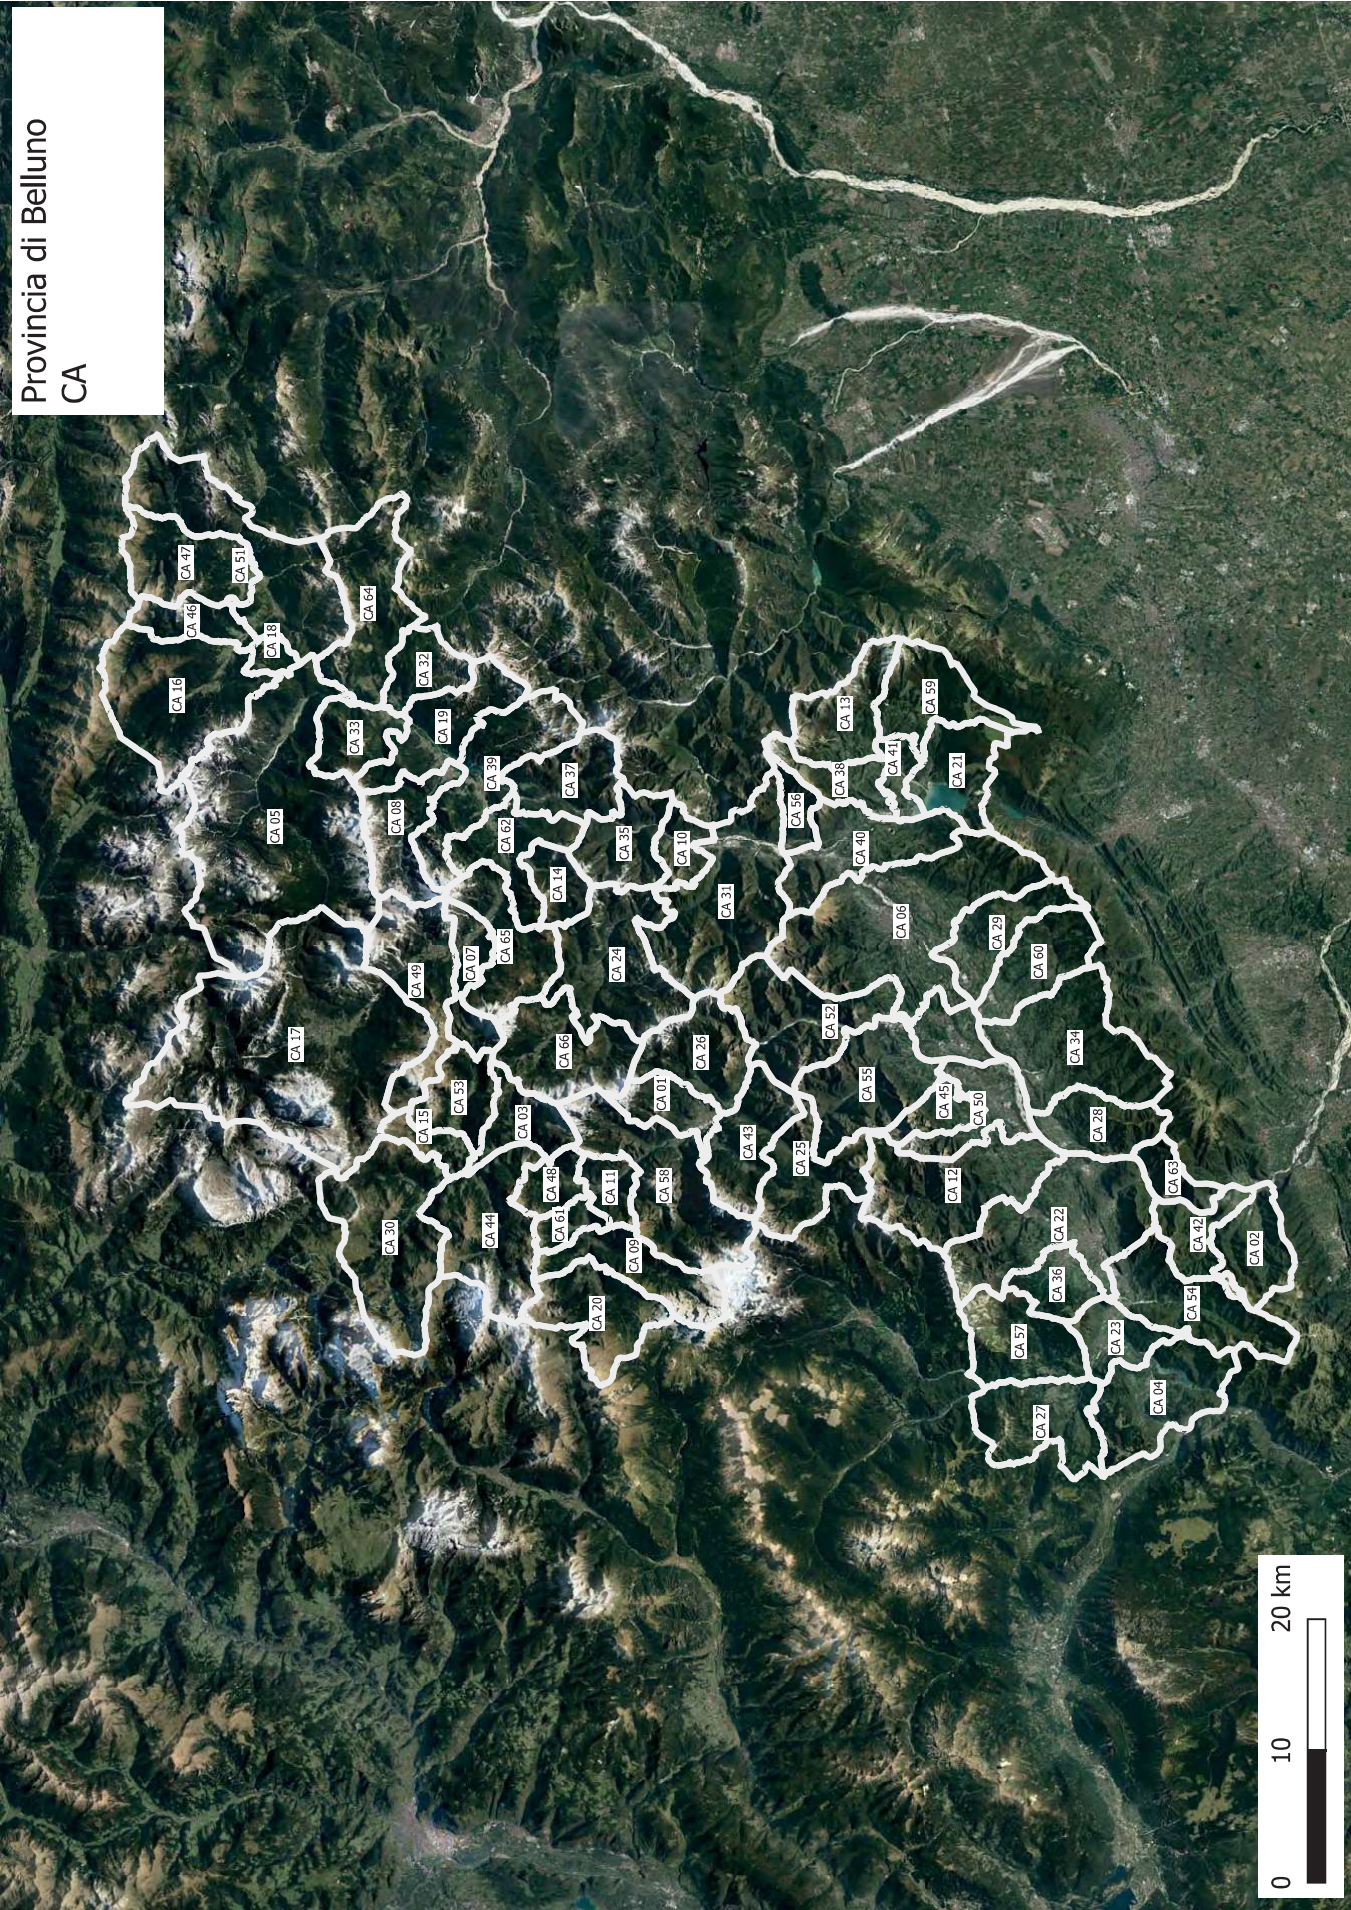

REGIONE DEL VENETO

PIANO FAUNISTICO-VENATORIO REGIONALE 2022 - 2027

ALLEGATO B

**Cartografie che individuano la
conterminazione della Zona faunistica
delle Alpi e del territorio lagunare e
vallivo, nonché gli Ambiti territoriali
di caccia e i Comprensori Alpini**

REGIONE VENETO

— Limite Zona Faunistica delle Alpi

□ Territorio Lagunare Vallivo

PROVINCIA DI TREVISO

— Limite Zona faunistica delle Alpi

0 10 20 km

PROVINCIA DI VICENZA

— Limite Zona faunistica delle Alpi

PROVINCIA DI VERONA

— Limite Zona Faunistica delle Alpi

PROVINCIA DI PADOVA

□ Territorio Lagunare Vallivo

PROVINCIA DI VENEZIA

Territorio Lagunare Vallivo

0 10 20 km

PROVINCIA DI ROVIGO

0 10 20 km

□ Territorio Lagunare Vallivo

Provincia di Belluno
CA

Provincia di Treviso
ATC e CA

Provincia di Vicenza

ATC e CA

Provincia di Verona
ATC e CA

Provincia di Padova
ATC