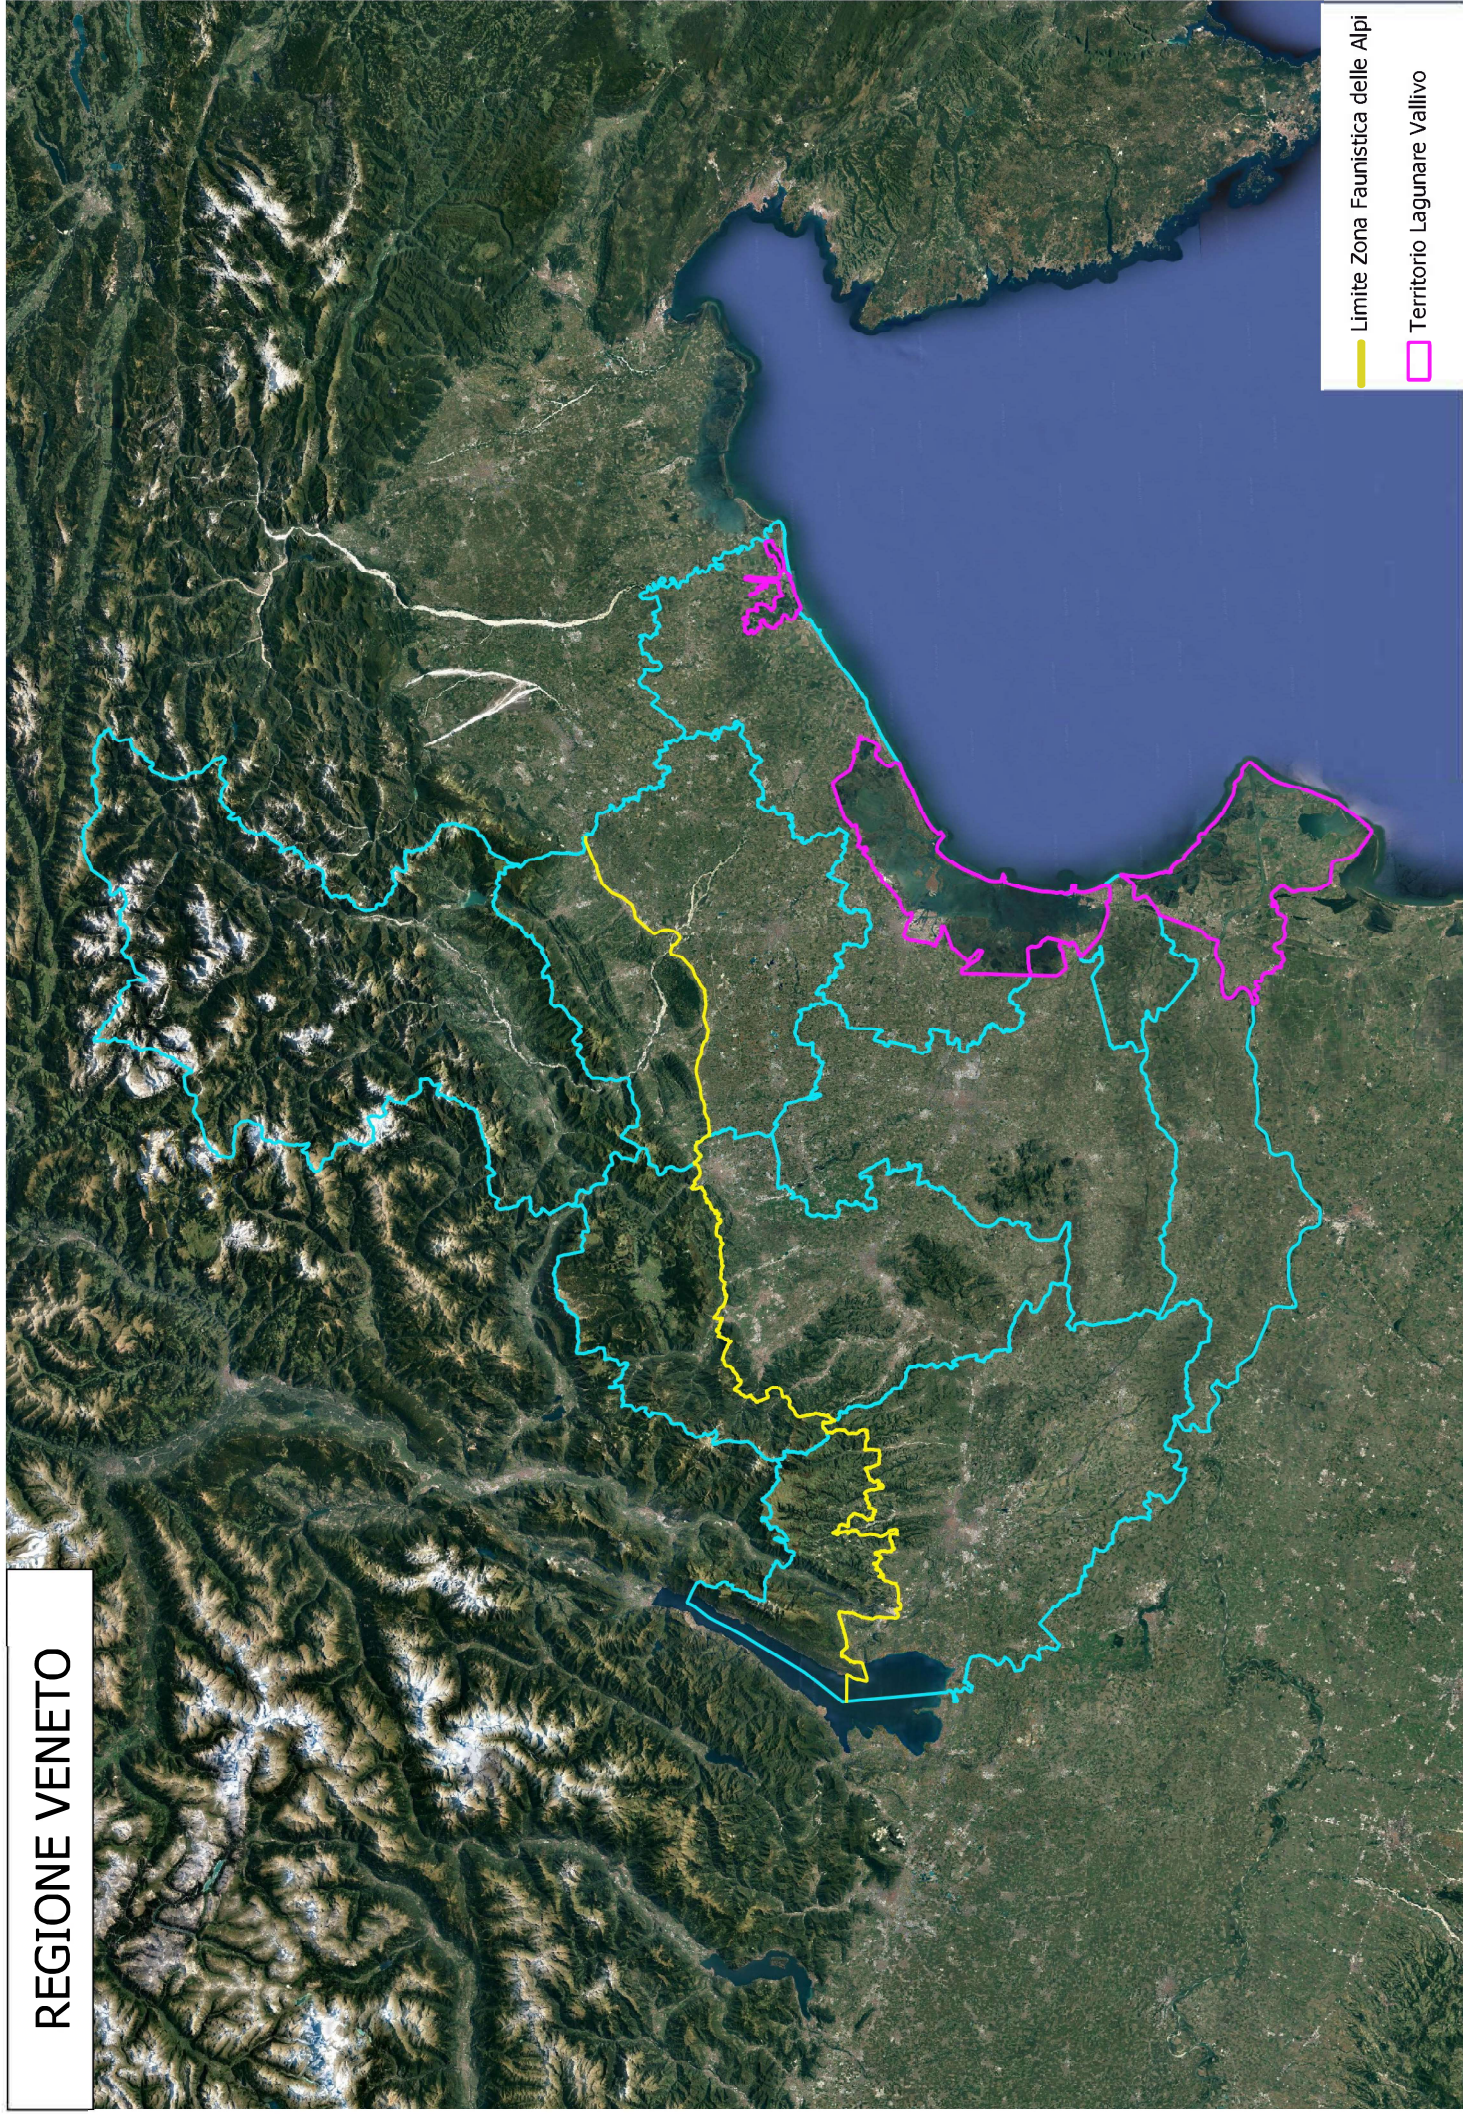

REGIONE DEL VENETO

PIANO FAUNISTICO-VENATORIO REGIONALE 2022 - 2027

ALLEGATO B

**Cartografie che individuano la
conterminazione della Zona faunistica
delle Alpi e del territorio lagunare e
vallivo, nonché gli Ambiti territoriali
di caccia e i Comprensori Alpini**

REGIONE VENETO

— Limite Zona Faunistica delle Alpi

□ Territorio Lagunare Vallivo

PROVINCIA DI TREVISO

— Limite Zona faunistica delle Alpi

0 10 20 km

PROVINCIA DI VICENZA

— Limite Zona faunistica delle Alpi

PROVINCIA DI VERONA

— Limite Zona Faunistica delle Alpi

PROVINCIA DI PADOVA

□ Territorio Lagunare Vallivo

PROVINCIA DI VENEZIA

Territorio Lagunare Vallivo

0 10 20 km

PROVINCIA DI ROVIGO

0 10 20 km

□ Territorio Lagunare Vallivo

Provincia di Belluno
CA

Provincia di Treviso
ATC e CA

Provincia di Vicenza

ATC e CA

Provincia di Verona
ATC e CA

Provincia di Padova
ATC