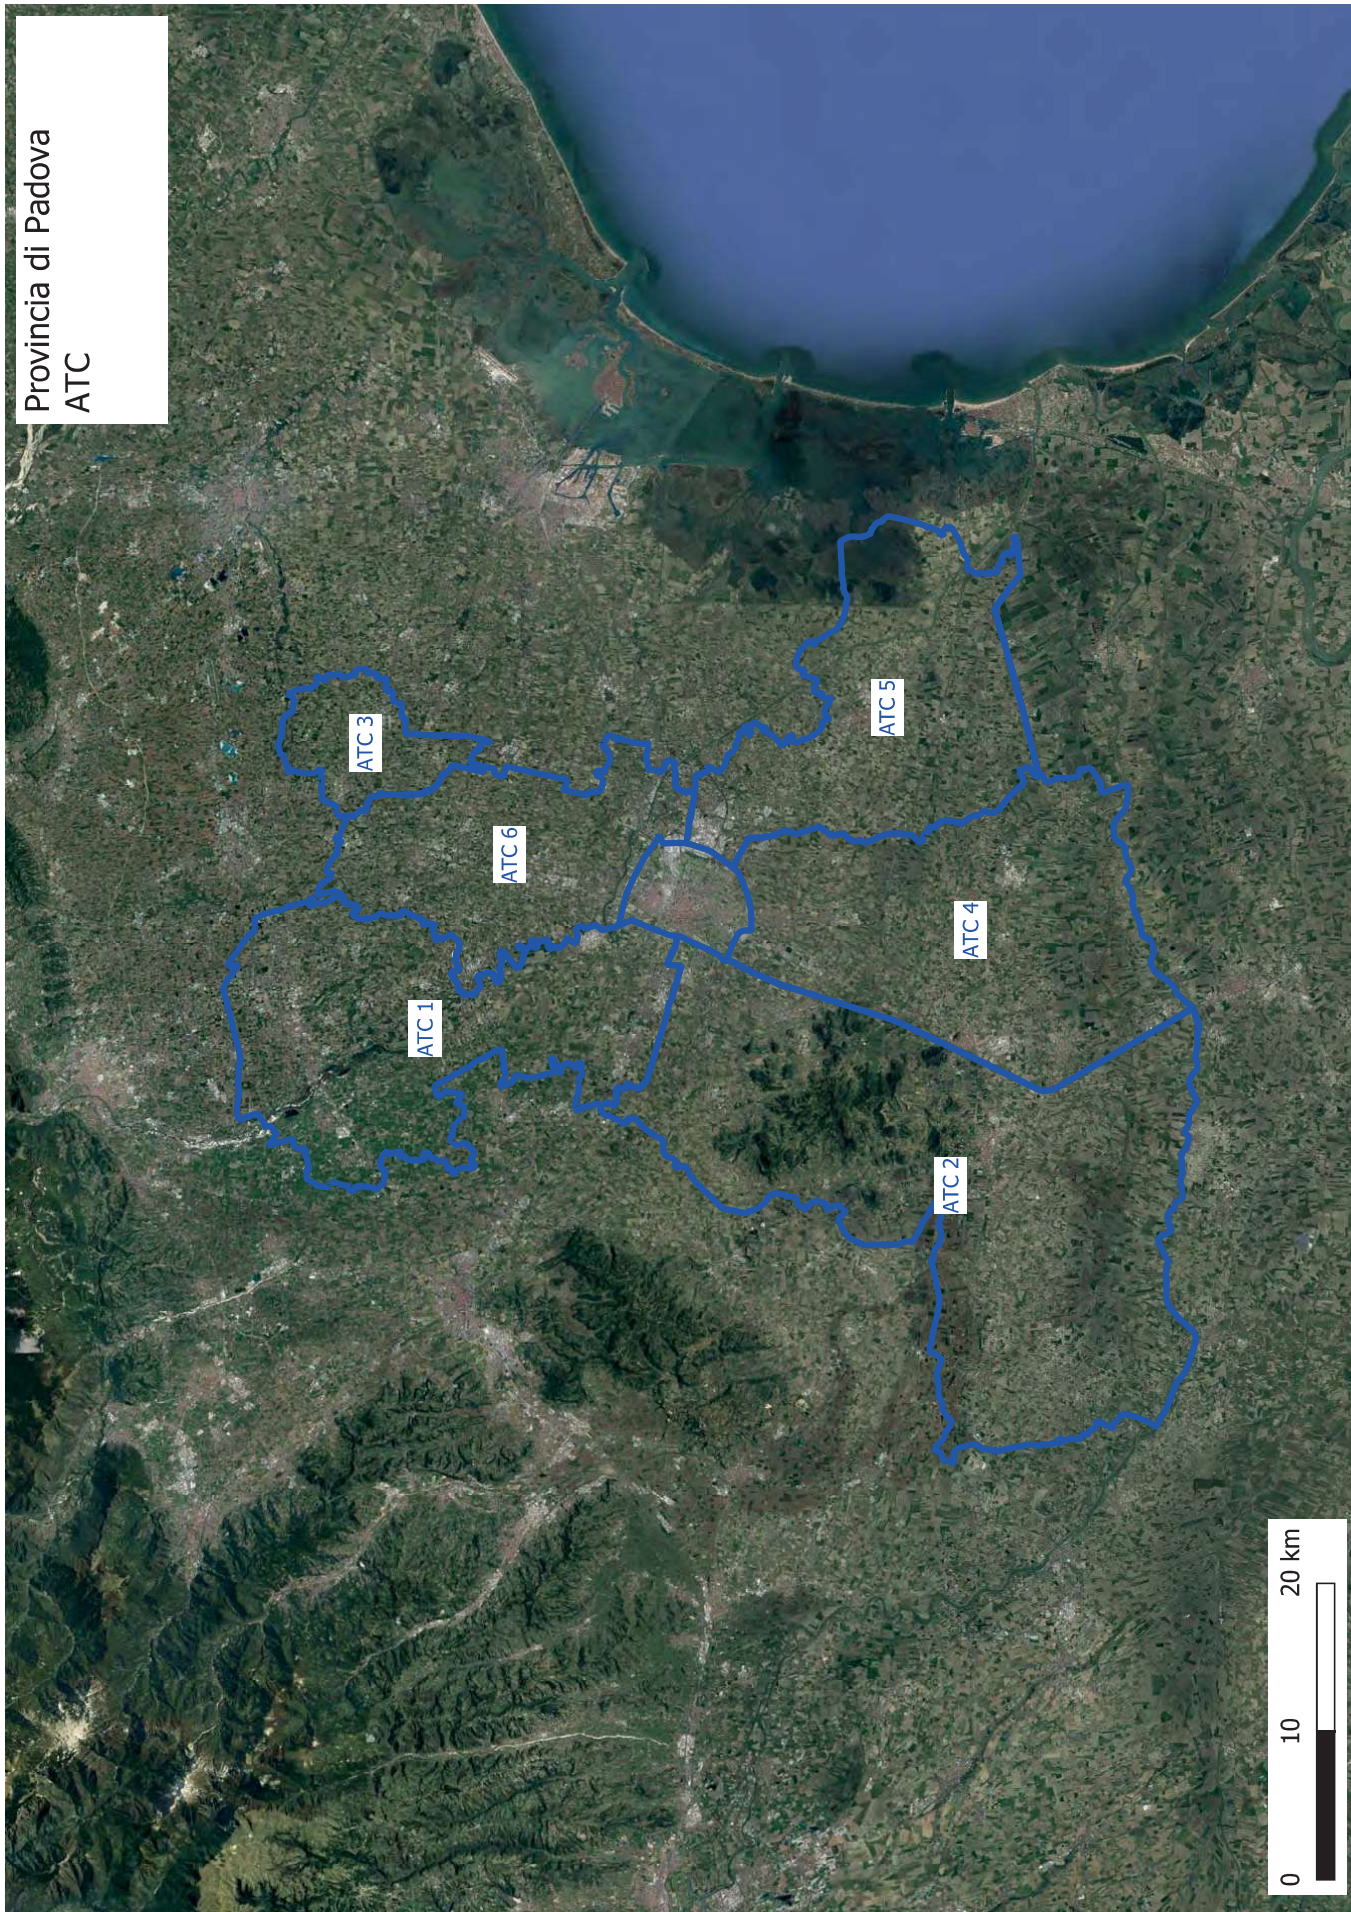

REGIONE VENETO

— Limite Zona Faunistica delle Alpi

□ Territorio Lagunare Vallivo

PROVINCIA DI TREVISO

— Limite Zona faunistica delle Alpi

0 10 20 km

PROVINCIA DI VICENZA

— Limite Zona faunistica delle Alpi

PROVINCIA DI VERONA

— Limite Zona Faunistica delle Alpi

PROVINCIA DI PADOVA

□ Territorio Lagunare Vallivo

PROVINCIA DI VENEZIA

Territorio Lagunare Vallivo

0 10 20 km

PROVINCIA DI ROVIGO

0 10 20 km

□ Territorio Lagunare Vallivo

Provincia di Belluno
CA

Provincia di Treviso
ATC e CA

Provincia di Vicenza

ATC e CA

Provincia di Verona
ATC e CA

Provincia di Padova
ATC

Provincia di Venezia
ATC

ATC 1

ATC 2

ATC 3

ATC 4

ATC 5

Provincia di Rovigo
ATC