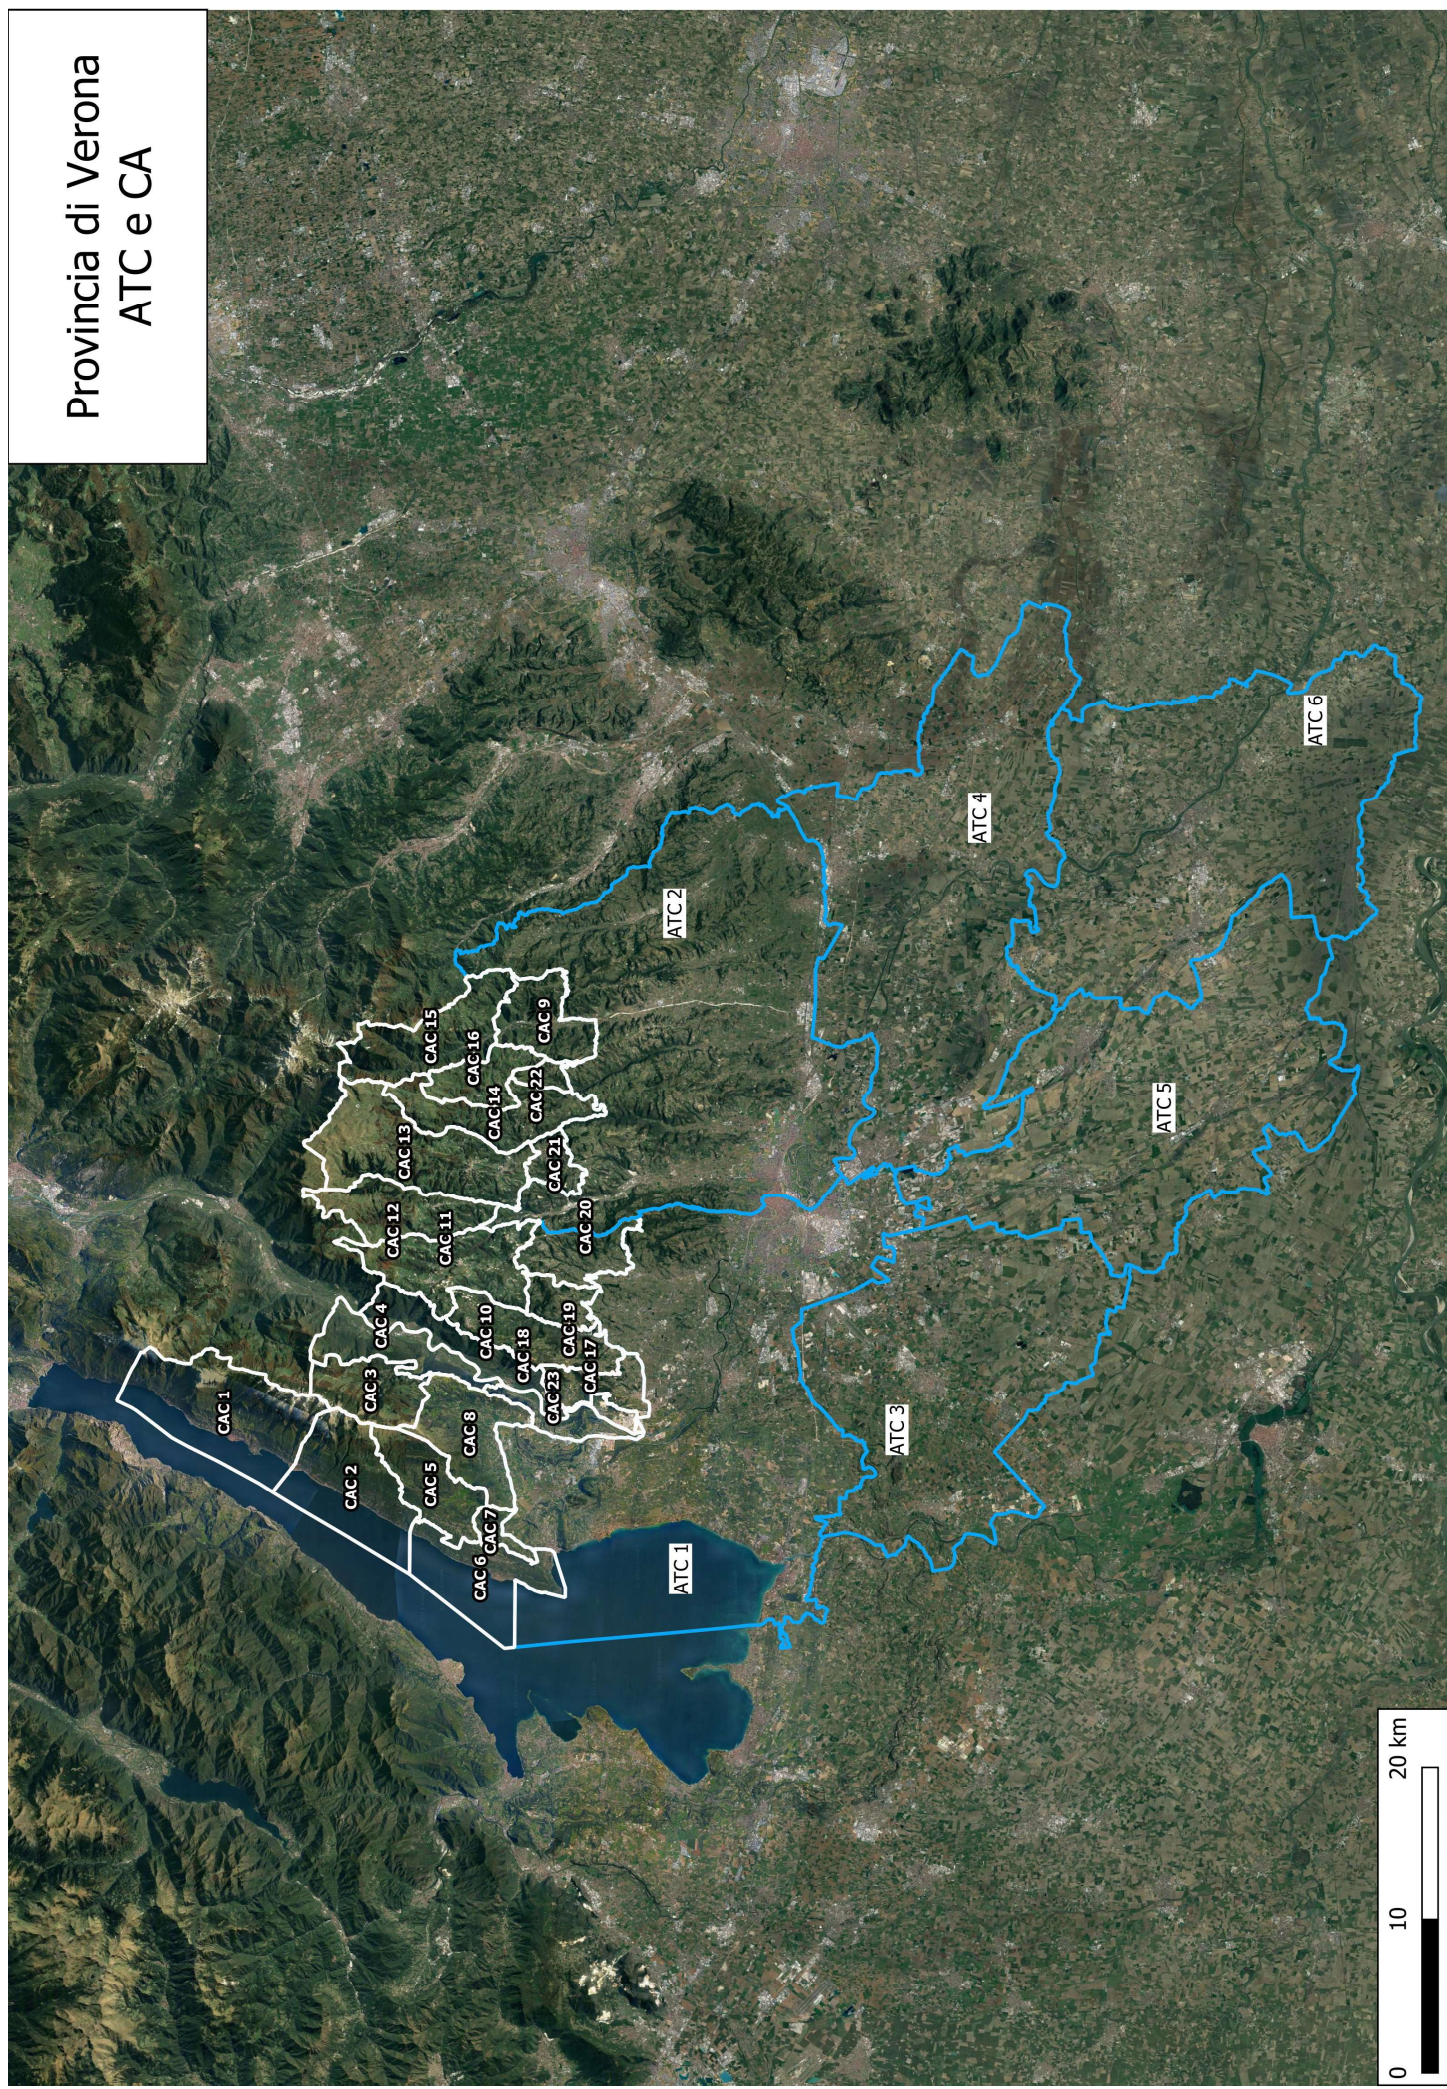

REGIONE VENETO

— Limite Zona Faunistica delle Alpi

□ Territorio Lagunare Vallivo

PROVINCIA DI TREVISO

— Limite Zona faunistica delle Alpi

0 10 20 km

PROVINCIA DI VICENZA

— Limite Zona faunistica delle Alpi

PROVINCIA DI VERONA

— Limite Zona Faunistica delle Alpi

PROVINCIA DI PADOVA

□ Territorio Lagunare Vallivo

PROVINCIA DI VENEZIA

Territorio Lagunare Vallivo

0 10 20 km

PROVINCIA DI ROVIGO

0 10 20 km

□ Territorio Lagunare Vallivo

Provincia di Belluno
CA

Provincia di Treviso
ATC e CA

Provincia di Vicenza

ATC e CA

Provincia di Verona
ATC e CA

Provincia di Padova
ATC

Provincia di Venezia
ATC

ATC 1

ATC 2

ATC 3

ATC 4

ATC 5

Provincia di Rovigo
ATC