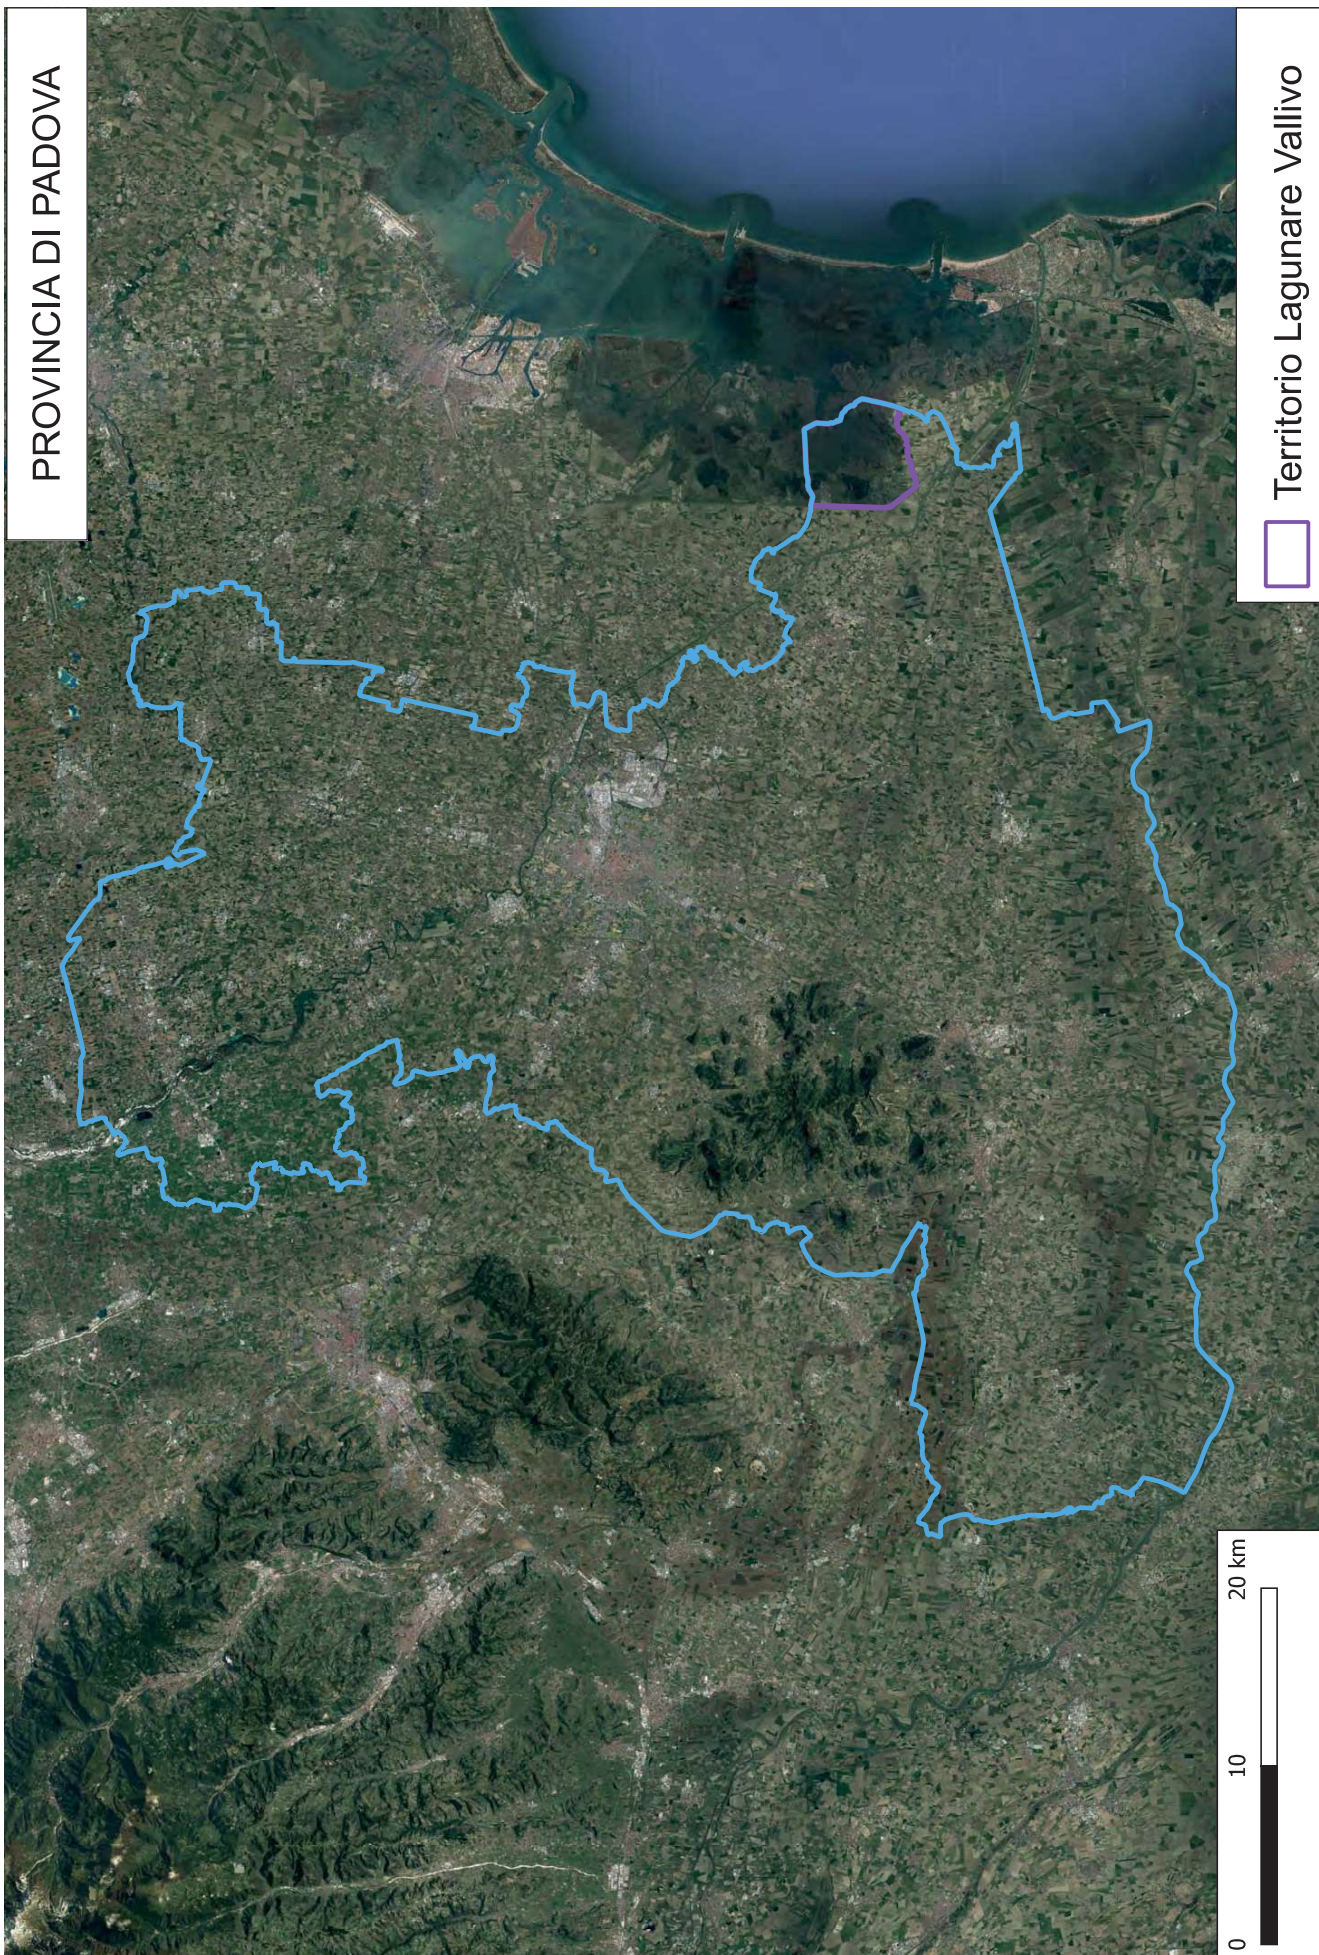

REGIONE DEL VENETO

PIANO FAUNISTICO-VENATORIO REGIONALE 2022 - 2027

ALLEGATO B

**Cartografie che individuano la
conterminazione della Zona faunistica
delle Alpi e del territorio lagunare e
vallivo, nonché gli Ambiti territoriali
di caccia e i Comprensori Alpini**

REGIONE VENETO

— Limite Zona Faunistica delle Alpi

□ Territorio Lagunare Vallivo

PROVINCIA DI TREVISO

— Limite Zona faunistica delle Alpi

0 10 20 km

PROVINCIA DI VICENZA

— Limite Zona faunistica delle Alpi

PROVINCIA DI VERONA

— Limite Zona Faunistica delle Alpi

PROVINCIA DI PADOVA

□ Territorio Lagunare Vallivo

PROVINCIA DI VENEZIA

Territorio Lagunare Vallivo

0 10 20 km

PROVINCIA DI ROVIGO

0 10 20 km

□ Territorio Lagunare Vallivo

Provincia di Belluno
CA

Provincia di Treviso
ATC e CA

Provincia di Vicenza

ATC e CA

Provincia di Verona
ATC e CA

Provincia di Padova
ATC