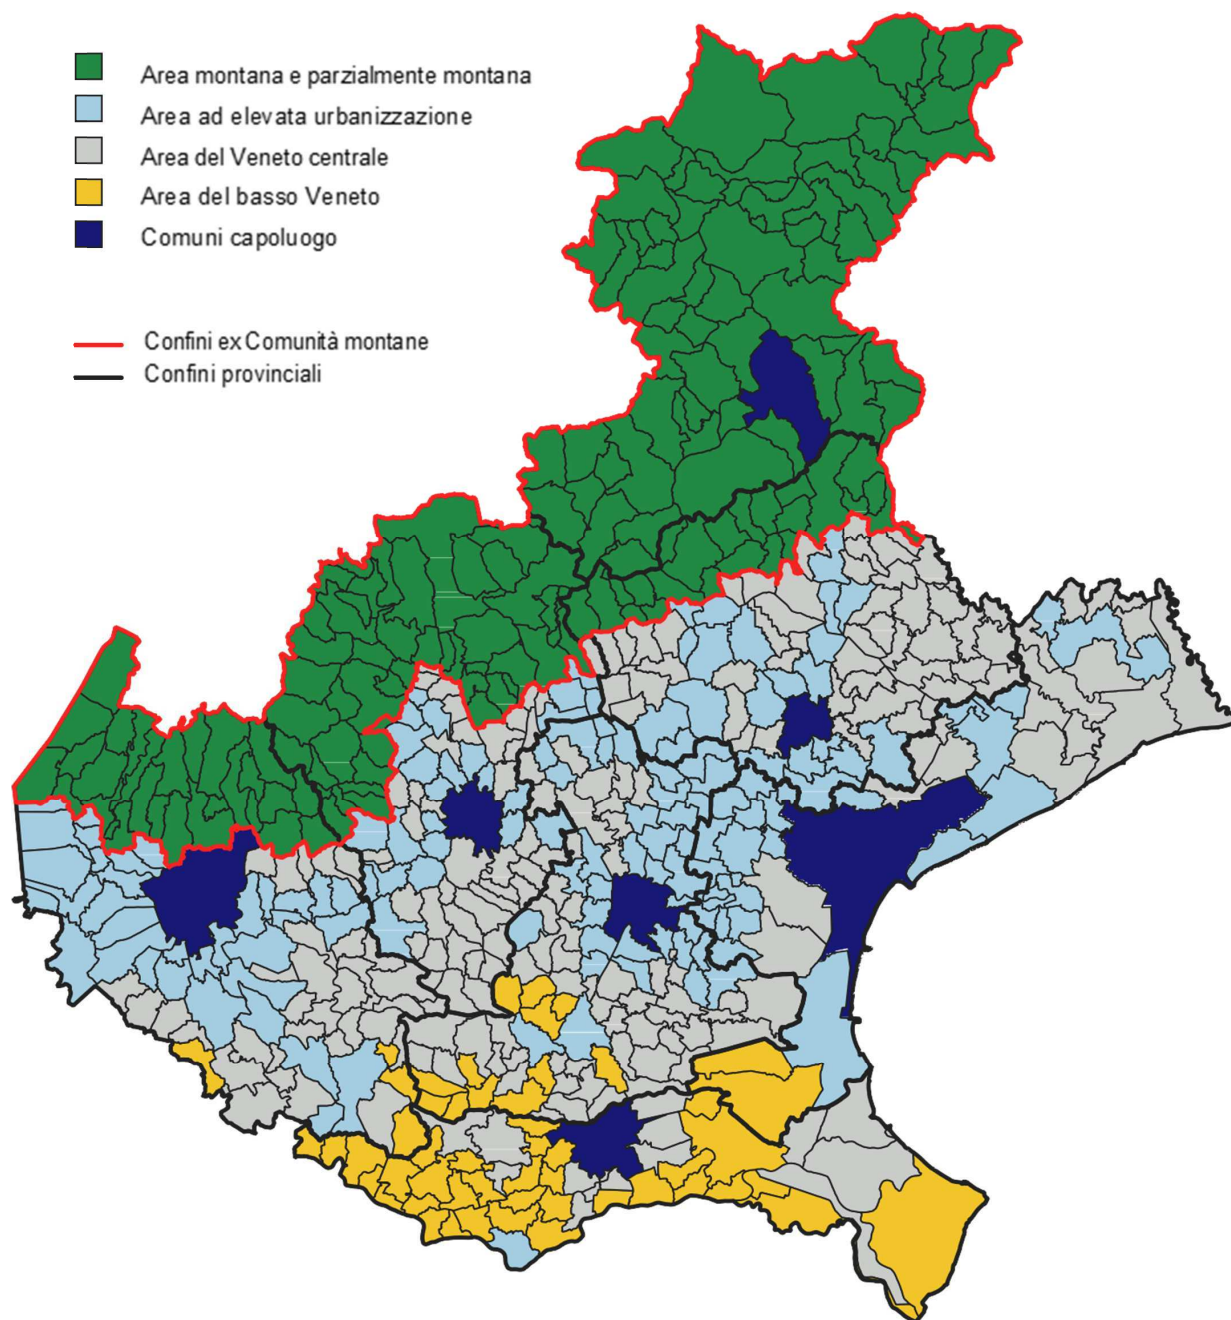

# **CONSIGLIO REGIONALE DEL VENETO**

**XI LEGISLATURA**

*ALLEGATO ALLA LEGGE REGIONALE RELATIVA A:*

**DISPOSIZIONI IN MATERIA DI ASSOCIAZIONISMO INTERCOMUNALE,  
FUSIONI DI COMUNI E INTESE PROGRAMMATICHE DI AREA (IPA)**

### AREE GEOGRAFICHE OMOGENEE

## AREA MONTANA E PARZIALMENTE MONTANA

<b>Totale Comuni:</b>	<b>157</b>
Comuni provincia di Verona:	27
Comuni provincia di Vicenza:	47
Comuni provincia di Belluno:	60
Comuni provincia di Treviso:	23

<b>Codice</b>	<b>Comune</b>
<i>Provincia di Verona</i>	
23005	Badia Calavena
23011	Bosco Chiesanuova
23013	Brentino Belluno
23014	Brenzone sul Garda
23018	Caprino Veronese
23026	Cerro Veronese
23030	Costermano
23031	Dolcè
23033	Erbezzo
23034	Ferrara di Monte Baldo
23035	Fumane
23038	Grezzana
23045	Malcesine
23046	Marano di Valpolicella
23052	Negrar di Valpolicella
23062	Rivoli Veronese
23067	Roverè Veronese
23070	San Giovanni Ilarione
23074	San Mauro di Saline
23077	Sant'Ambrogio di Valpolicella
23078	Sant'Anna d'Alfaedo
23079	San Zeno di Montagna
23080	Selva di Progno
23086	Torri del Benaco
23087	Tregnago
23090	Velo Veronese
23093	Vestenanova
<i>Provincia di Vicenza</i>	
24005	Altissimo
24007	Arsiero
24009	Asiago
24012	Bassano del Grappa
24014	Breganze
24017	Brogliano
24019	Caltrano
24020	Calvene
24029	Chiampo
24032	Cogollo del Cengio
24034	Cornedo Vicentino
24037	Crespadoro
24039	Enego
24040	Fara Vicentino
24041	Foza

## AREA DEL VENETO CENTRALE

<b>Totale Comuni:</b>	<b>208</b>
Comuni provincia di Verona:	33
Comuni provincia di Vicenza:	42
Comuni provincia di Treviso:	49
Comuni provincia di Venezia:	17
Comuni provincia di Padova:	53
Comuni provincia di Rovigo	14