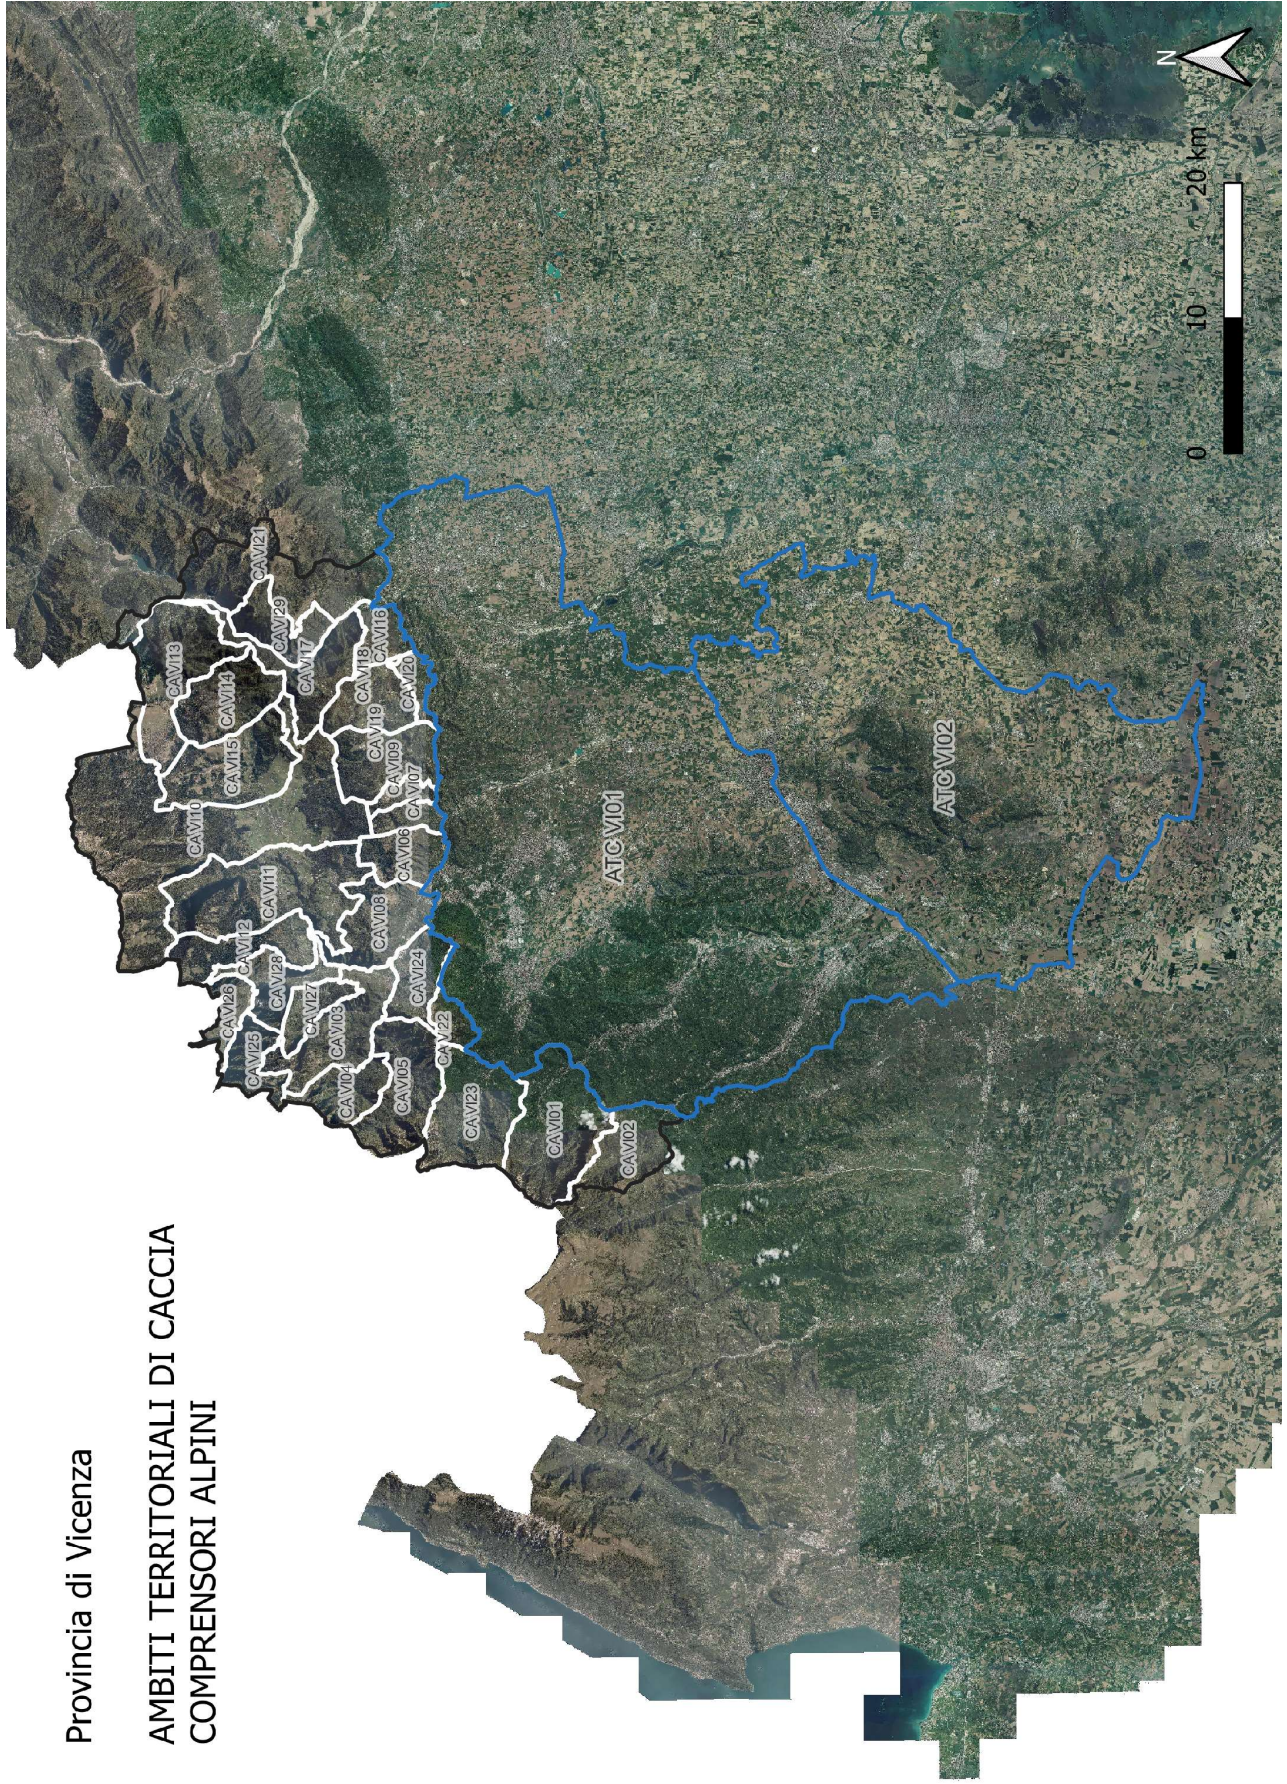

REGIONE DEL VENETO

PIANO FAUNISTICO VENATORIO REGIONALE 2022 - 2027

aggiornamento 2023

ALLEGATO B1

**Cartografie integrative che individuano la
conterminazione della Zona faunistica delle
Alpi e del territorio lagunare e vallivo, gli
Ambiti territoriali di caccia e i Comprensori
alpini**

REGIONE DEL VENETO

— Linea Zona faunistica delle Alpi

□ Territorio Lagunare Vallivo

Provincia di Verona

— Limite Zona faunistica delle Alpi

Provincia di Belluno
COMPENSORI ALPINI

Provincia di Vicenza

**AMBITI TERRITORIALI DI CACCIA
COMPENSORI ALPINI**

Provincia di Padova

AMBITI TERRITORIALI DI CACCIA