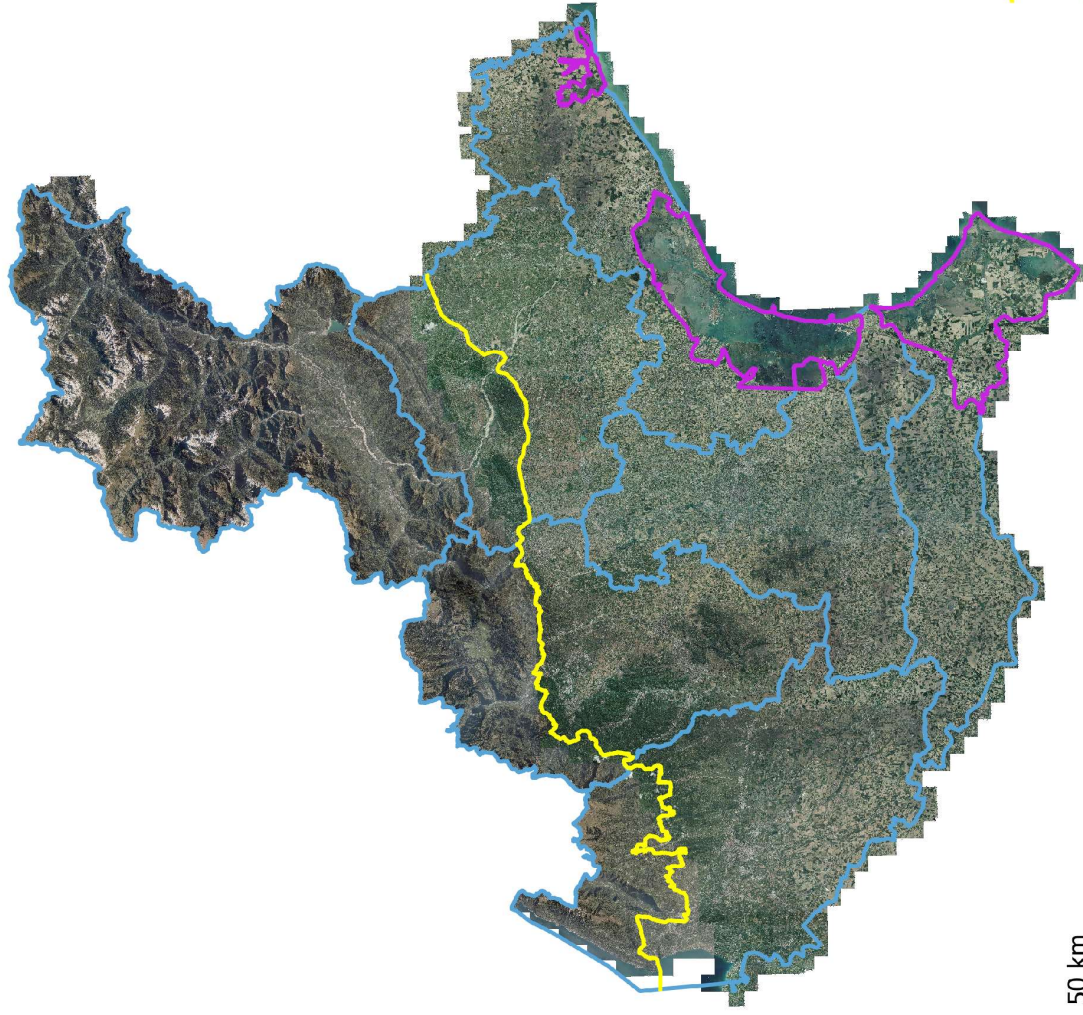

REGIONE DEL VENETO

PIANO FAUNISTICO VENATORIO REGIONALE 2022 - 2027

aggiornamento 2023

ALLEGATO B1

**Cartografie integrative che individuano la
conterminazione della Zona faunistica delle
Alpi e del territorio lagunare e vallivo, gli
Ambiti territoriali di caccia e i Comprensori
alpini**

REGIONE DEL VENETO

— Linea Zona faunistica delle Alpi

□ Territorio Lagunare Vallivo

Provincia di Verona

— Limite Zona faunistica delle Alpi

Provincia di Belluno
COMPENSORI ALPINI

Provincia di Vicenza

**AMBITI TERRITORIALI DI CACCIA
COMPENSORI ALPINI**

Provincia di Padova

AMBITI TERRITORIALI DI CACCIA