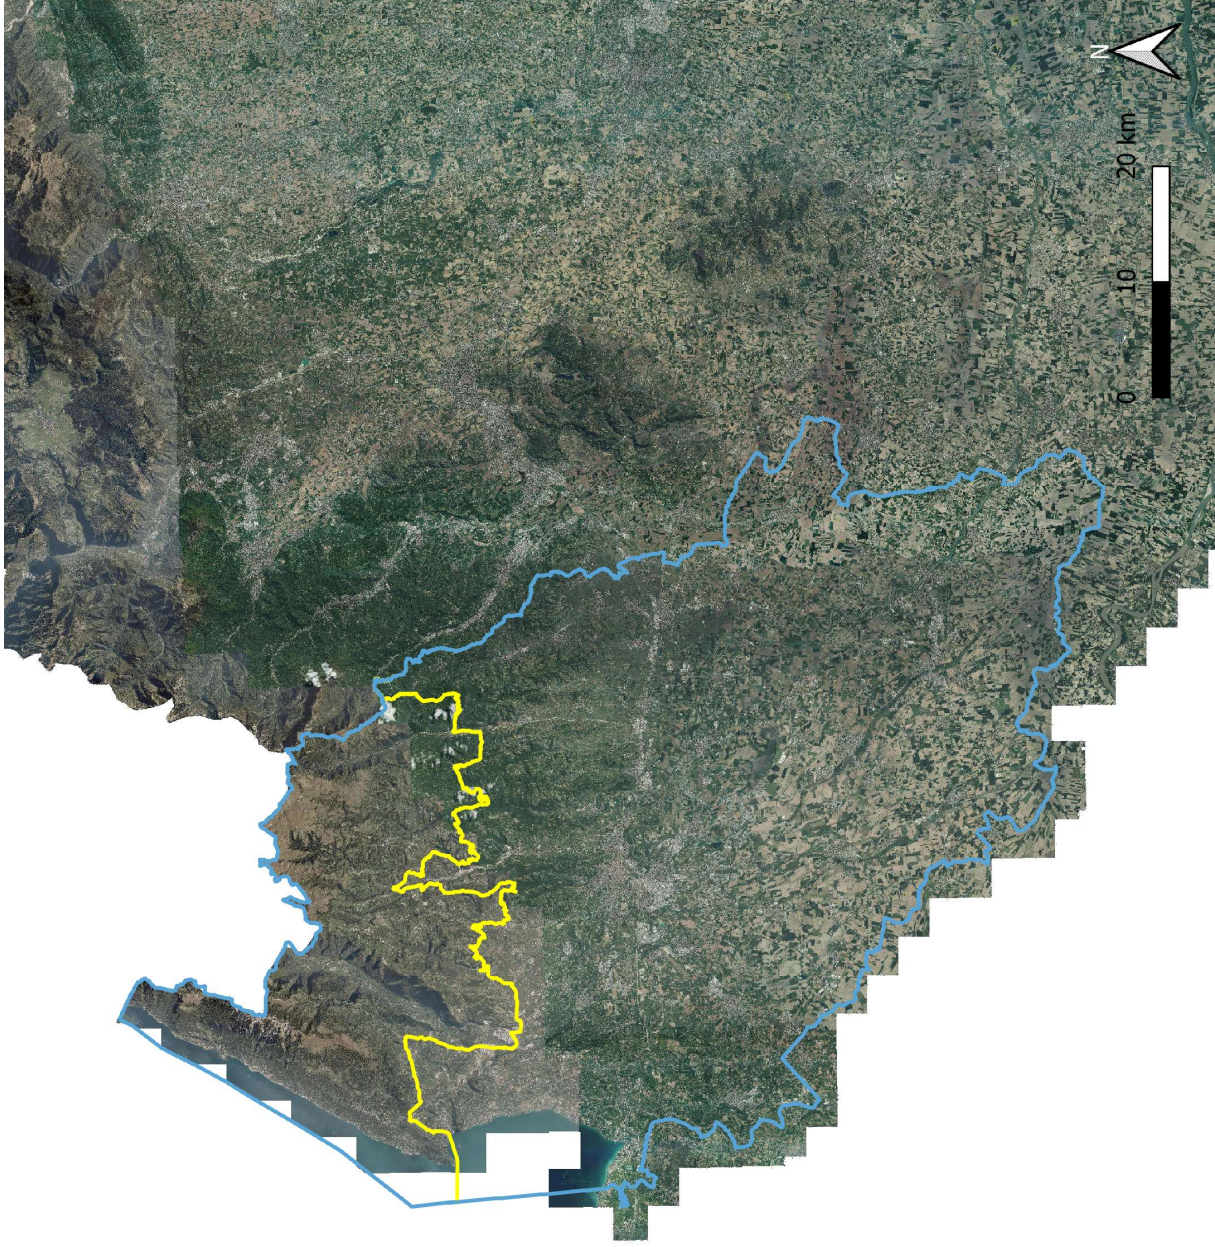

REGIONE DEL VENETO

PIANO FAUNISTICO VENATORIO REGIONALE 2022 - 2027

aggiornamento 2023

ALLEGATO B1

**Cartografie integrative che individuano la
conterminazione della Zona faunistica delle
Alpi e del territorio lagunare e vallivo, gli
Ambiti territoriali di caccia e i Comprensori
alpini**

REGIONE DEL VENETO

— Linea Zona faunistica delle Alpi

□ Territorio Lagunare Vallivo

Provincia di Verona

— Limite Zona faunistica delle Alpi

Provincia di Belluno
COMPENSORI ALPINI

Provincia di Vicenza

**AMBITI TERRITORIALI DI CACCIA
COMPENSORI ALPINI**

Provincia di Padova

AMBITI TERRITORIALI DI CACCIA