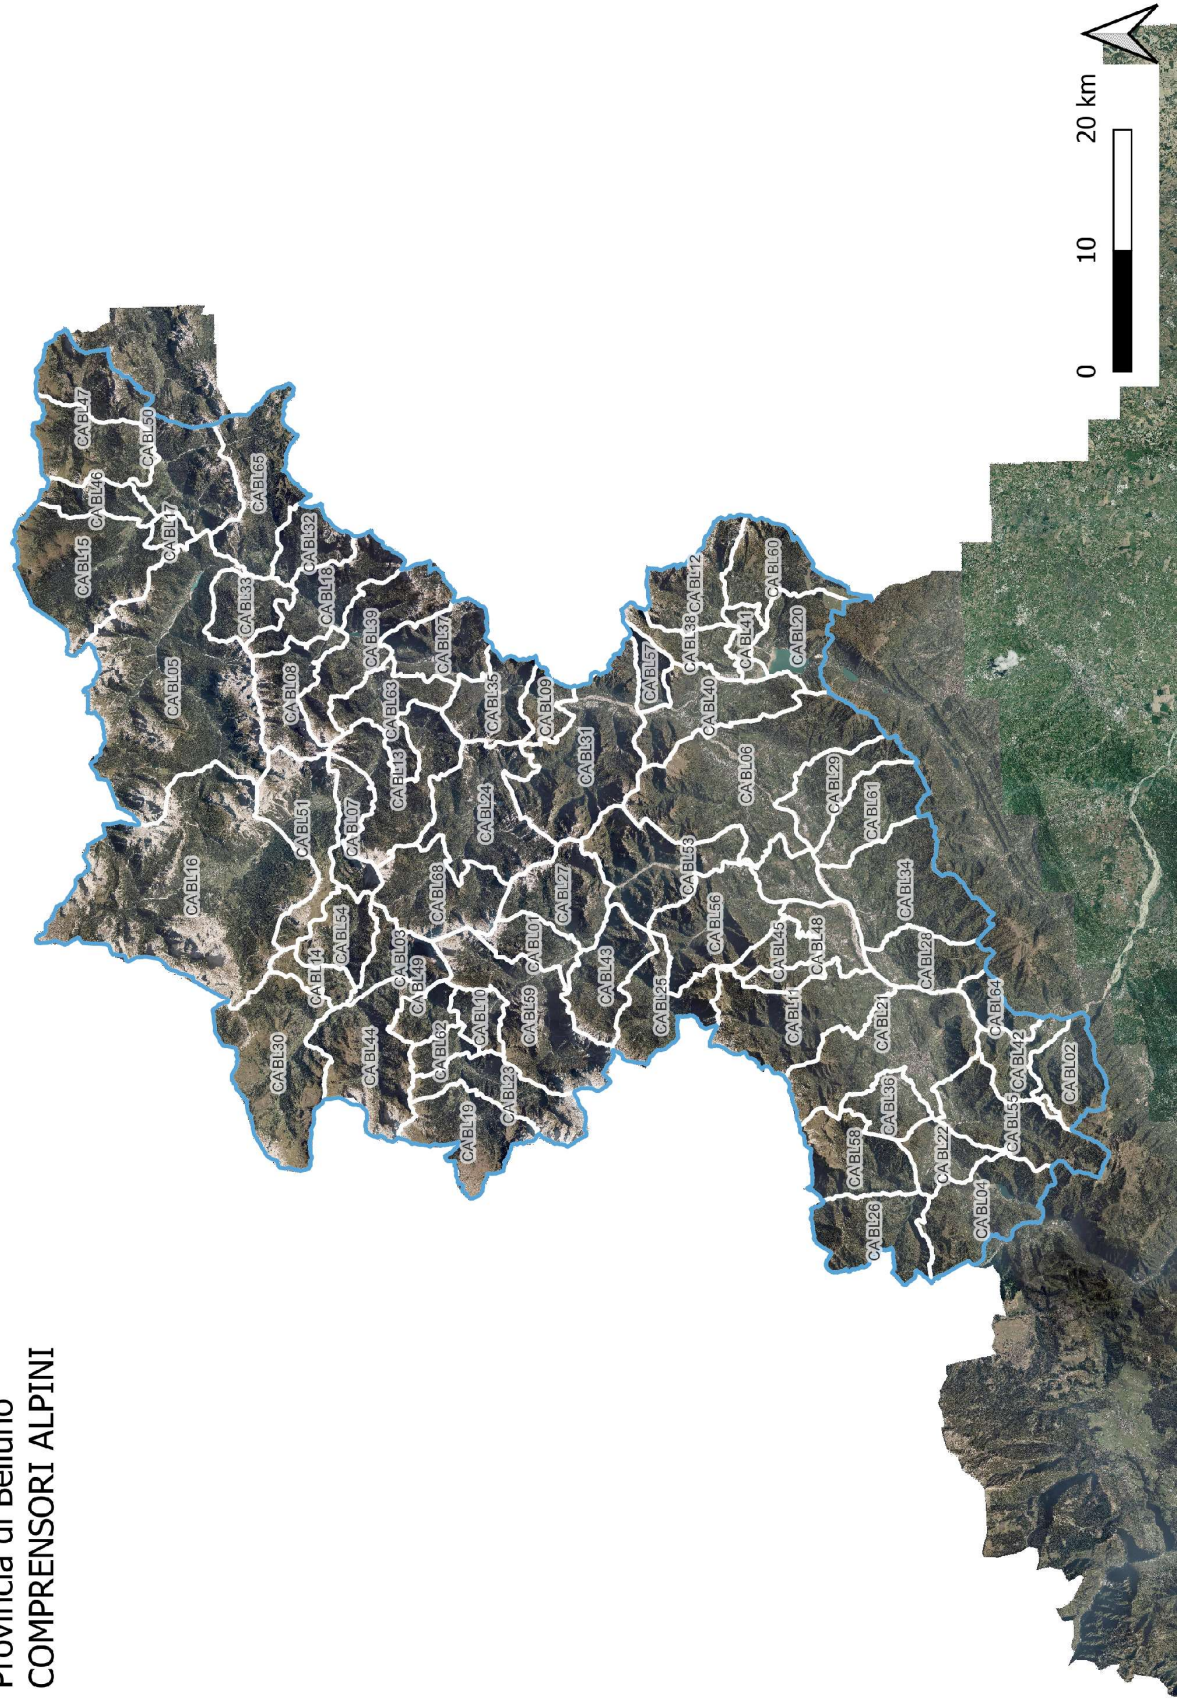

REGIONE DEL VENETO

PIANO FAUNISTICO VENATORIO REGIONALE 2022 - 2027

aggiornamento 2023

ALLEGATO B1

**Cartografie integrative che individuano la
conterminazione della Zona faunistica delle
Alpi e del territorio lagunare e vallivo, gli
Ambiti territoriali di caccia e i Comprensori
alpini**

REGIONE DEL VENETO

— Linea Zona faunistica delle Alpi

□ Territorio Lagunare Vallivo

Provincia di Verona

— Limite Zona faunistica delle Alpi

Provincia di Belluno
COMPENSORI ALPINI

Provincia di Vicenza

**AMBITI TERRITORIALI DI CACCIA
COMPENSORI ALPINI**

Provincia di Padova

AMBITI TERRITORIALI DI CACCIA