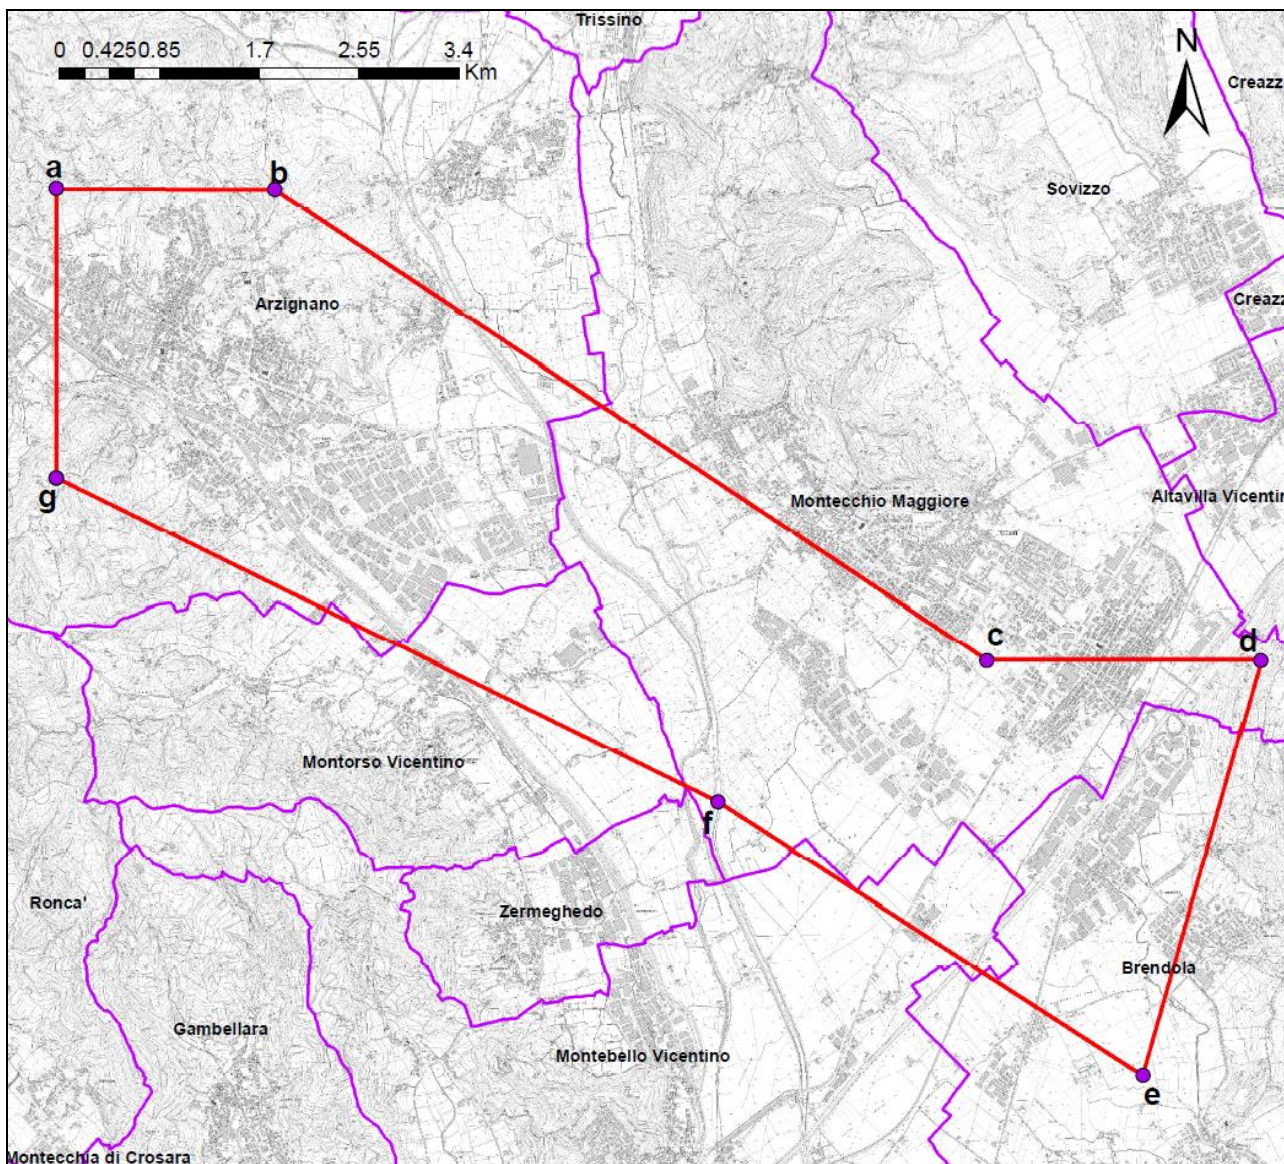

Allegato A al Dpgr n. 99 del 18 novembre 2022

Delimitazione del permesso di ricerca geotermico "MONTECCHIO MAGGIORE"

Coordinate metriche vertici del Permesso di Ricerca "MONTECCHIO MAGGIORE" - Sistema di Riferimento Monte Mario/Italy Zone 1 Datum: Roma 40 – Proiezione: Gauss-Boaga – Fuso: Ovest (EPSG: 3003)

Vertice	Longitudine E [m]	Latitudine N [m]		Vertice	Longitudine E [m]	Latitudine N [m]
a	1.681.362	5.044.810		e	1.690.615	5.037.244
b	1.683.220	5.044.799		f	1.686.996	5.039.577
c	1.689.282	5.040.784		g	1.681.362	5.042.339
d	1.691.615	5.040.784				