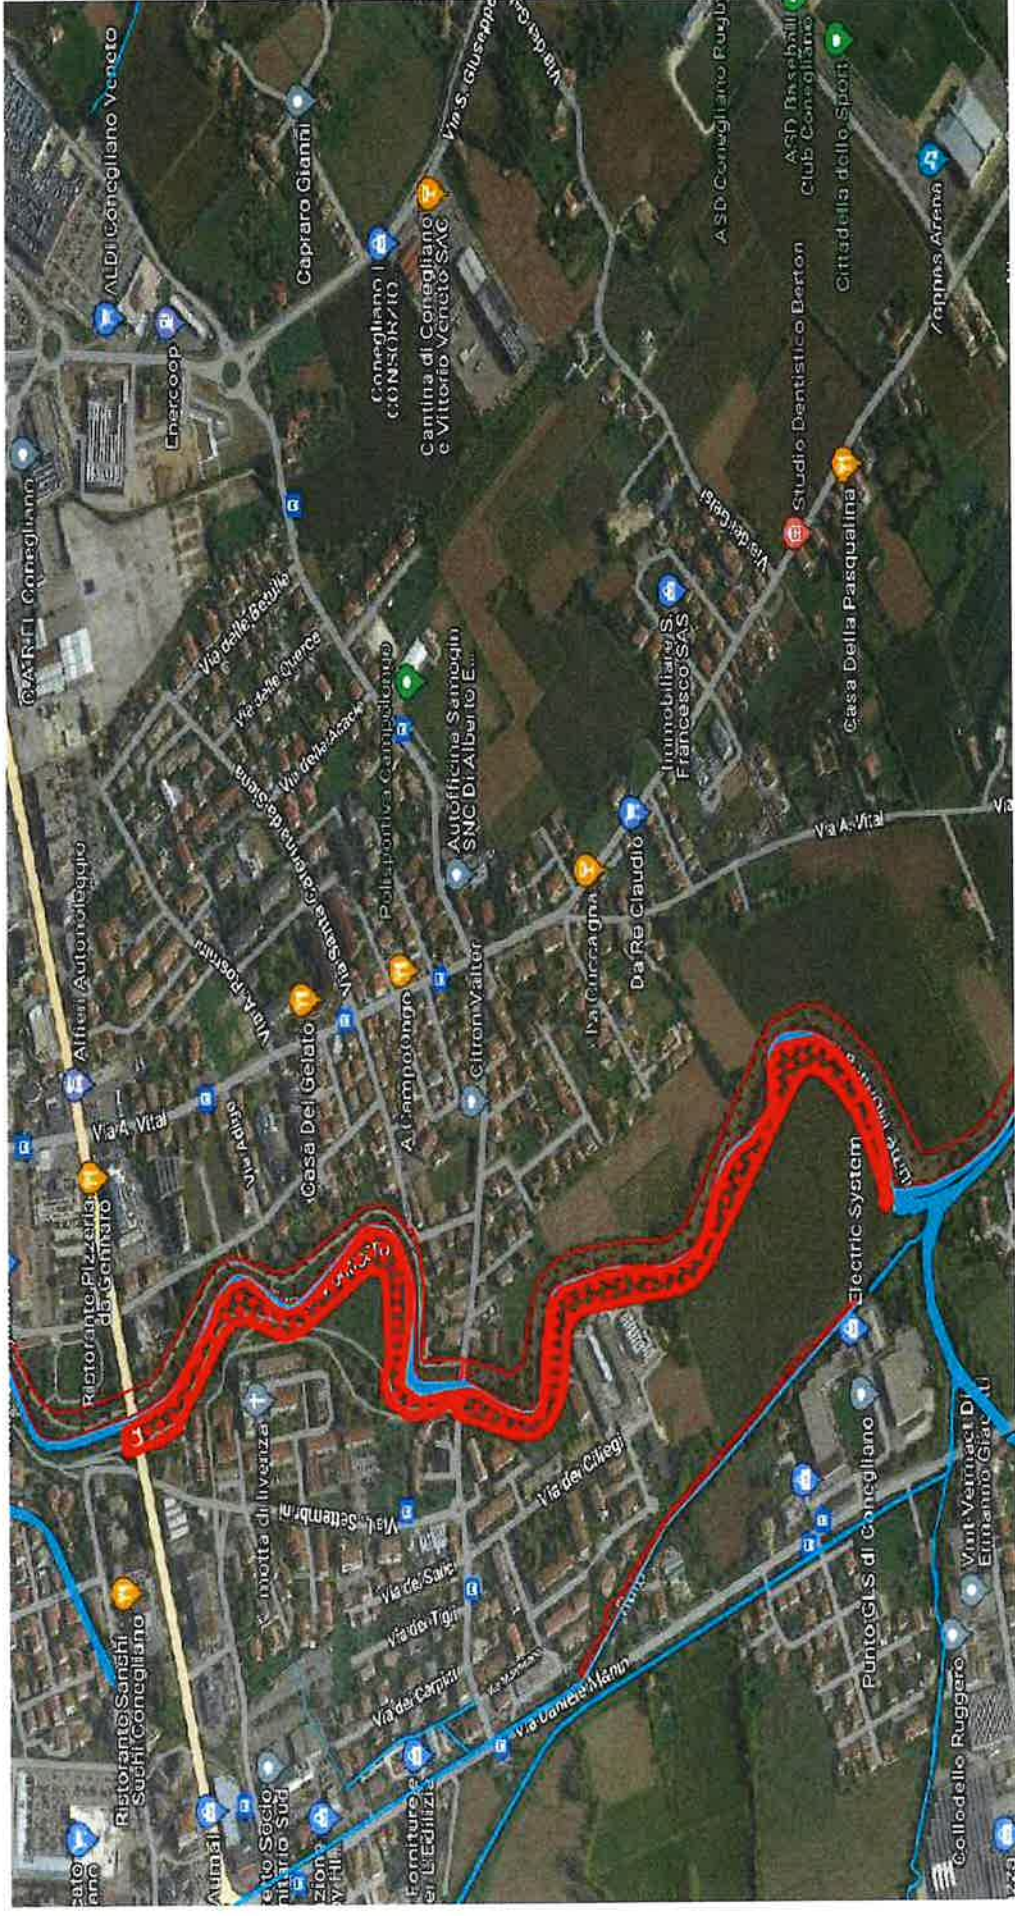

Mapa con individuazione delle aree oggetto di concessione:

CONCESSIONE DI SFALCIO SF0018 - SUPERFICIE 37.604 mq