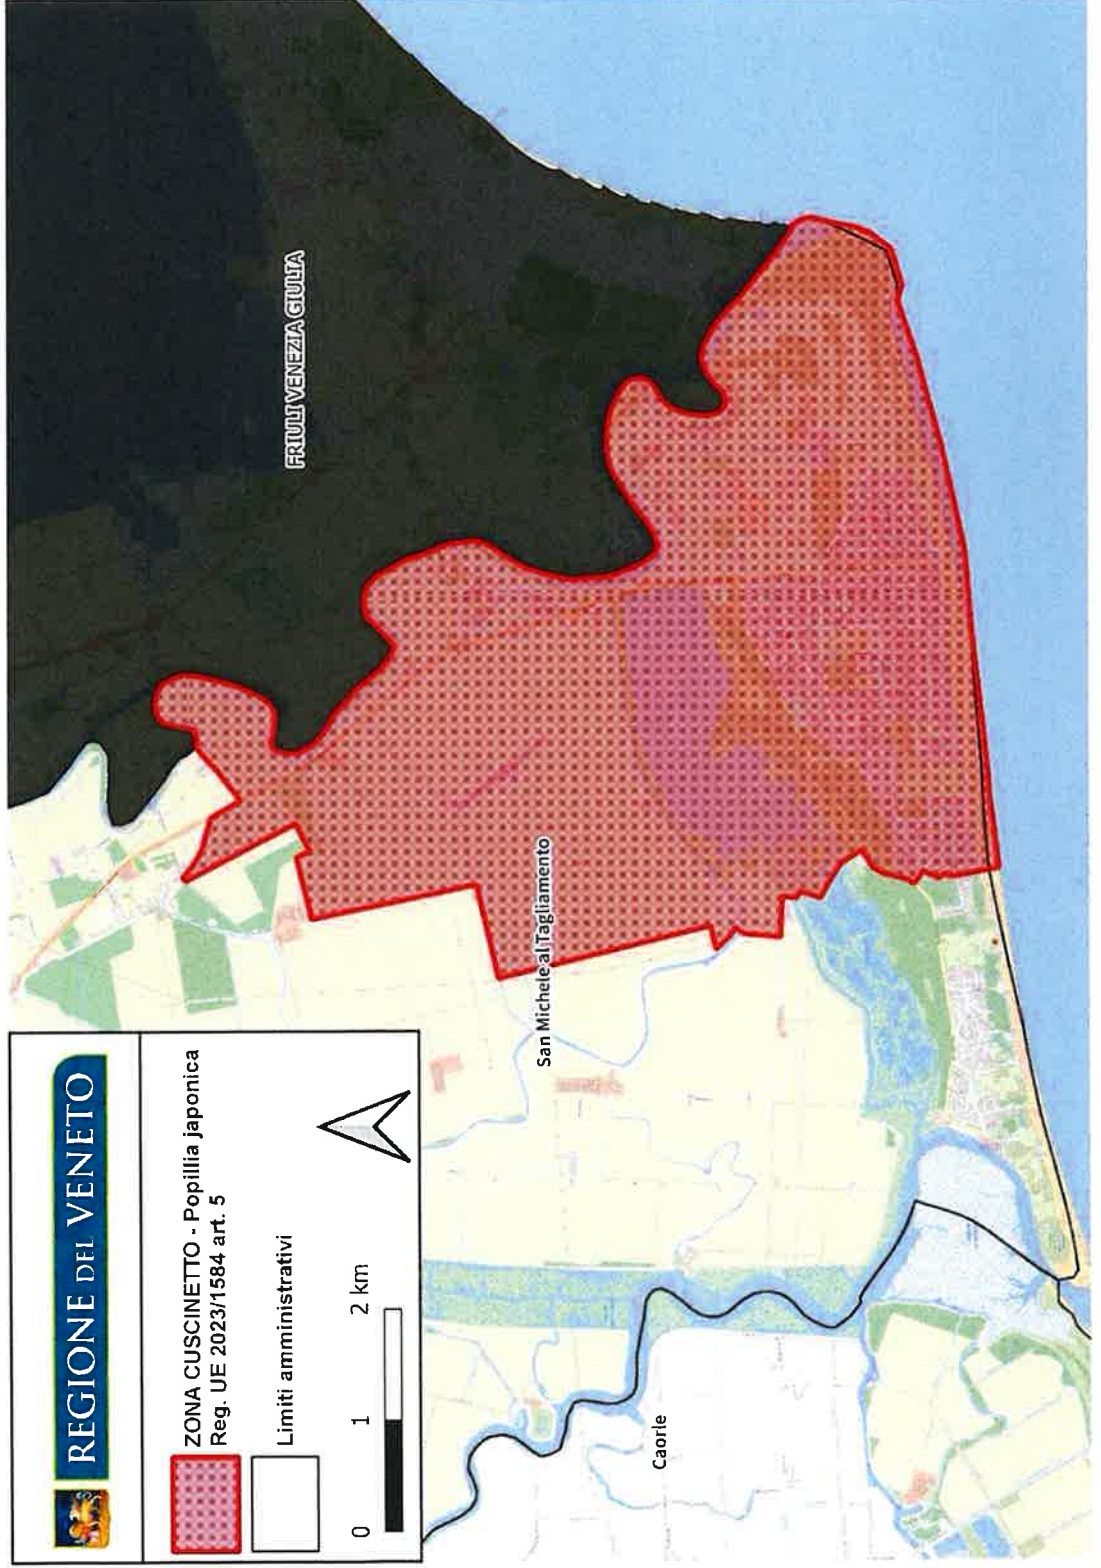

REGIONE DEL VENETO

giunta regionale

Allegato A al Decreto n. 70 del 01 SETTEMBRE 2023

pag. 1/1

 REGIONE DEL VENETO
 ZONA CUSCINETTO - Popillia japonica Reg. UE 2023/1584 art. 5
 Limiti amministrativi
0 1 2 km 

FRIULI VENEZIA GIULIA

San Michele al Tagliamento

Caorle