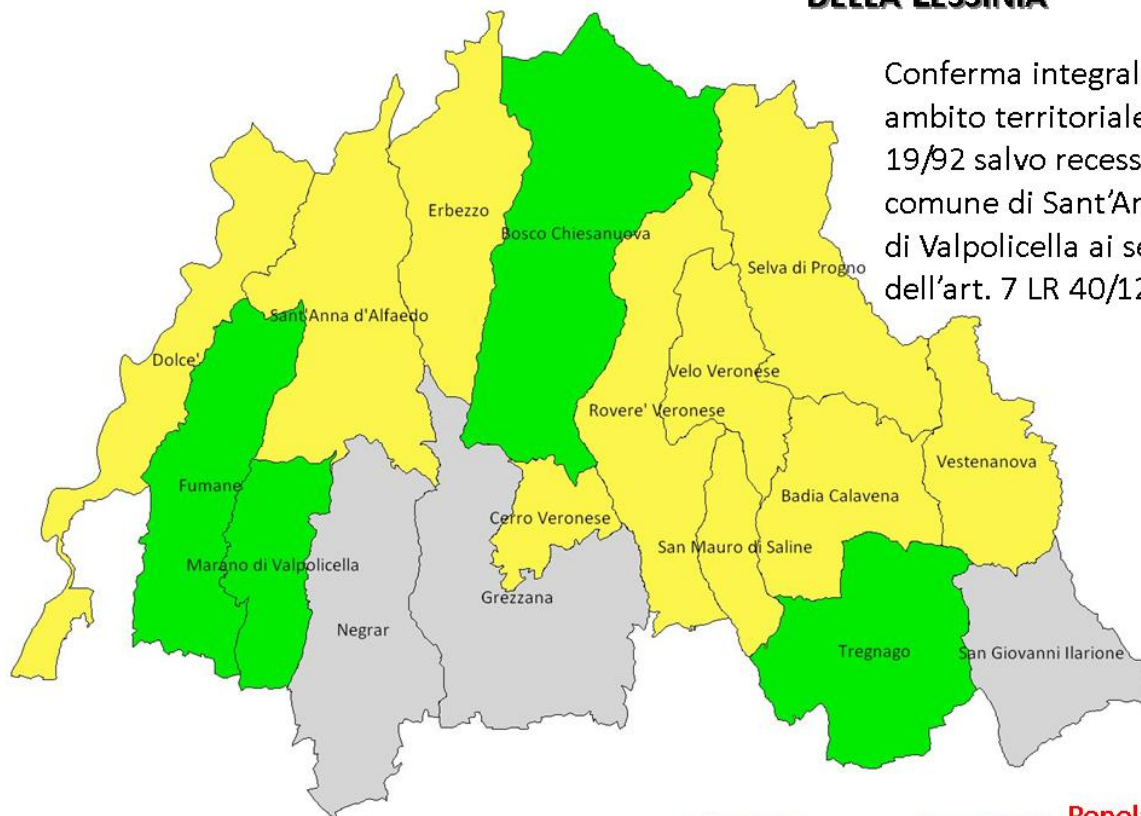

L.R. 40/2012

**Ambiti territoriali per la  
costituzione delle Unioni montane**

- Ambito territoriale C.M. del Baldo
- Ambito territoriale C.M. della Lessinia

|  | Comune                   | Sup. ISTAT    | Popolazione 2011 |
|--|--------------------------|---------------|------------------|
|  | 1 Brentino Belluno       | 2.648         | 1.406            |
|  | 2 Brenzone               | 5.010         | 2.496            |
|  | 3 Caprino Veronese       | 4.726         | 8.065            |
|  | 4 Costermano             | 1.692         | 3.586            |
|  | 5 Ferrara di Monte Baldo | 2.691         | 221              |
|  | 6 Malcesine              | 6.814         | 3.685            |
|  | 7 Rivoli Veronese        | 1.849         | 2.127            |
|  | 8 San Zeno di Montagna   | 2.827         | 1.367            |
|  | 9 Torri del Benaco       | 5.139         | 2.802            |
|  | <b>Totale</b>            | <b>33.396</b> | <b>25.755</b>    |

Popolazione (dati Istat 2011)

- minore di 3.000 ab.
- da 3.000 a 5.000 ab.
- oltre 5.000 ab.

### AMBITO TERRITORIALE DELLA LESSINIA

Conferma integrale ambito territoriale LR 19/92 salvo recesso del comune di Sant’Ambrogio di Valpolicella ai sensi dell’art. 7 LR 40/12

**Comune**      **Sup. ISTAT**      **Popolazione 2011**