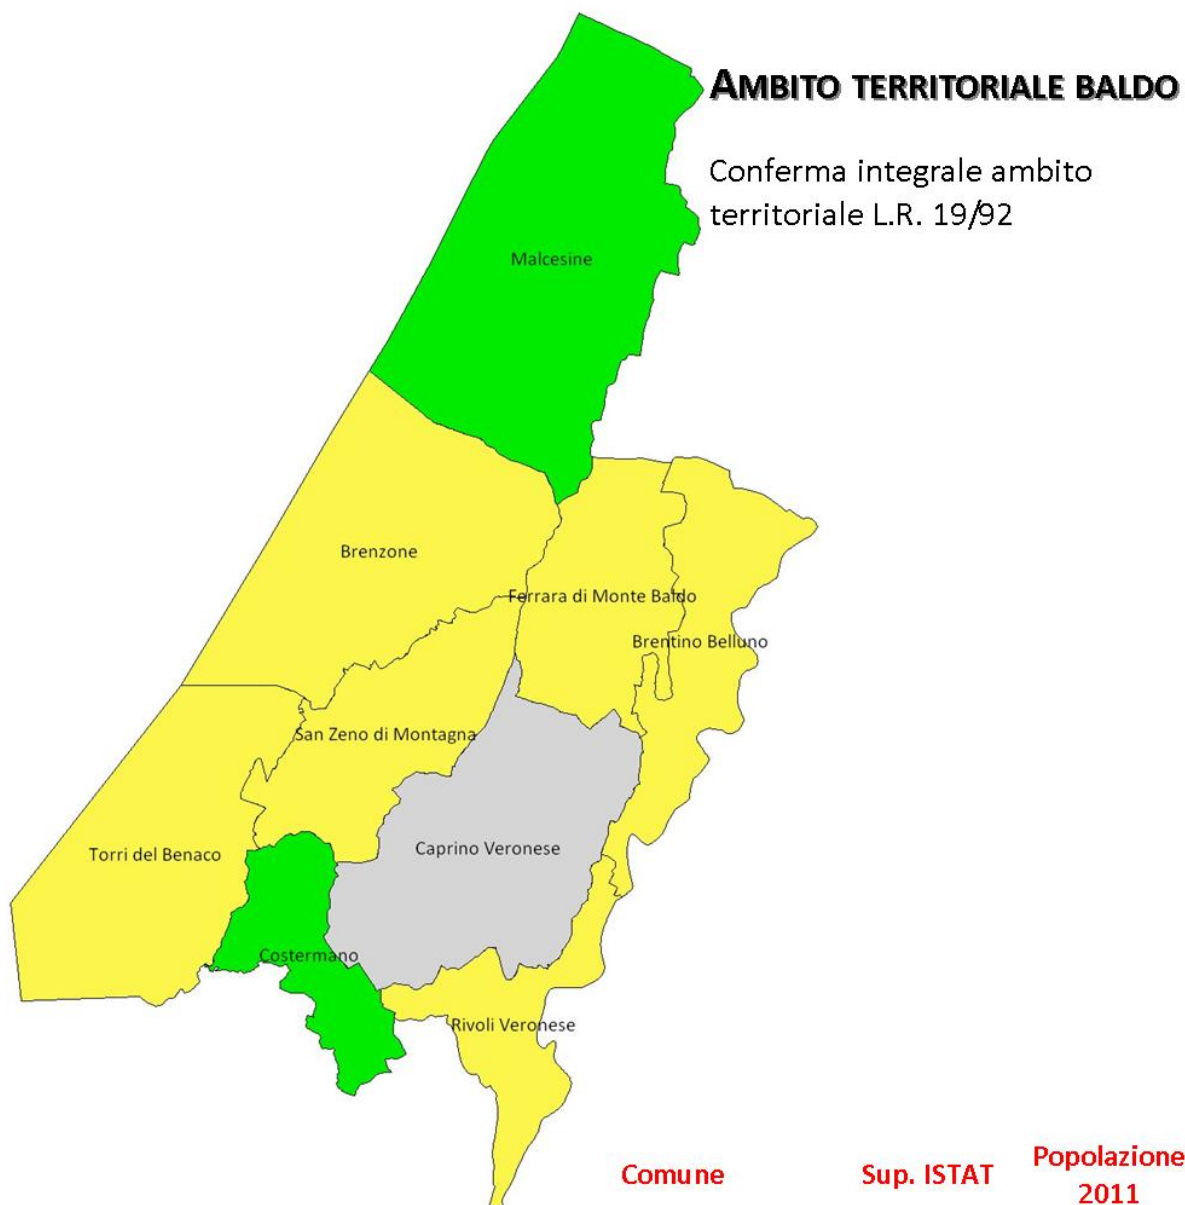

L.R. 40/2012

**Ambiti territoriali per la  
costituzione delle Unioni montane**

- Ambito territoriale C.M. del Baldo
- Ambito territoriale C.M. della Lessinia

|  | Comune                   | Sup. ISTAT    | Popolazione 2011 |
|--|--------------------------|---------------|------------------|
|  | 1 Brentino Belluno       | 2.648         | 1.406            |
|  | 2 Brenzone               | 5.010         | 2.496            |
|  | 3 Caprino Veronese       | 4.726         | 8.065            |
|  | 4 Costermano             | 1.692         | 3.586            |
|  | 5 Ferrara di Monte Baldo | 2.691         | 221              |
|  | 6 Malcesine              | 6.814         | 3.685            |
|  | 7 Rivoli Veronese        | 1.849         | 2.127            |
|  | 8 San Zeno di Montagna   | 2.827         | 1.367            |
|  | 9 Torri del Benaco       | 5.139         | 2.802            |
|  | <b>Totale</b>            | <b>33.396</b> | <b>25.755</b>    |

Popolazione (dati Istat 2011)

- minore di 3.000 ab.
- da 3.000 a 5.000 ab.
- oltre 5.000 ab.

### AMBITO TERRITORIALE DELLA LESSINIA

Conferma integrale ambito territoriale LR 19/92 salvo recesso del comune di Sant’Ambrogio di Valpolicella ai sensi dell’art. 7 LR 40/12

**Comune**      **Sup. ISTAT**      **Popolazione 2011**