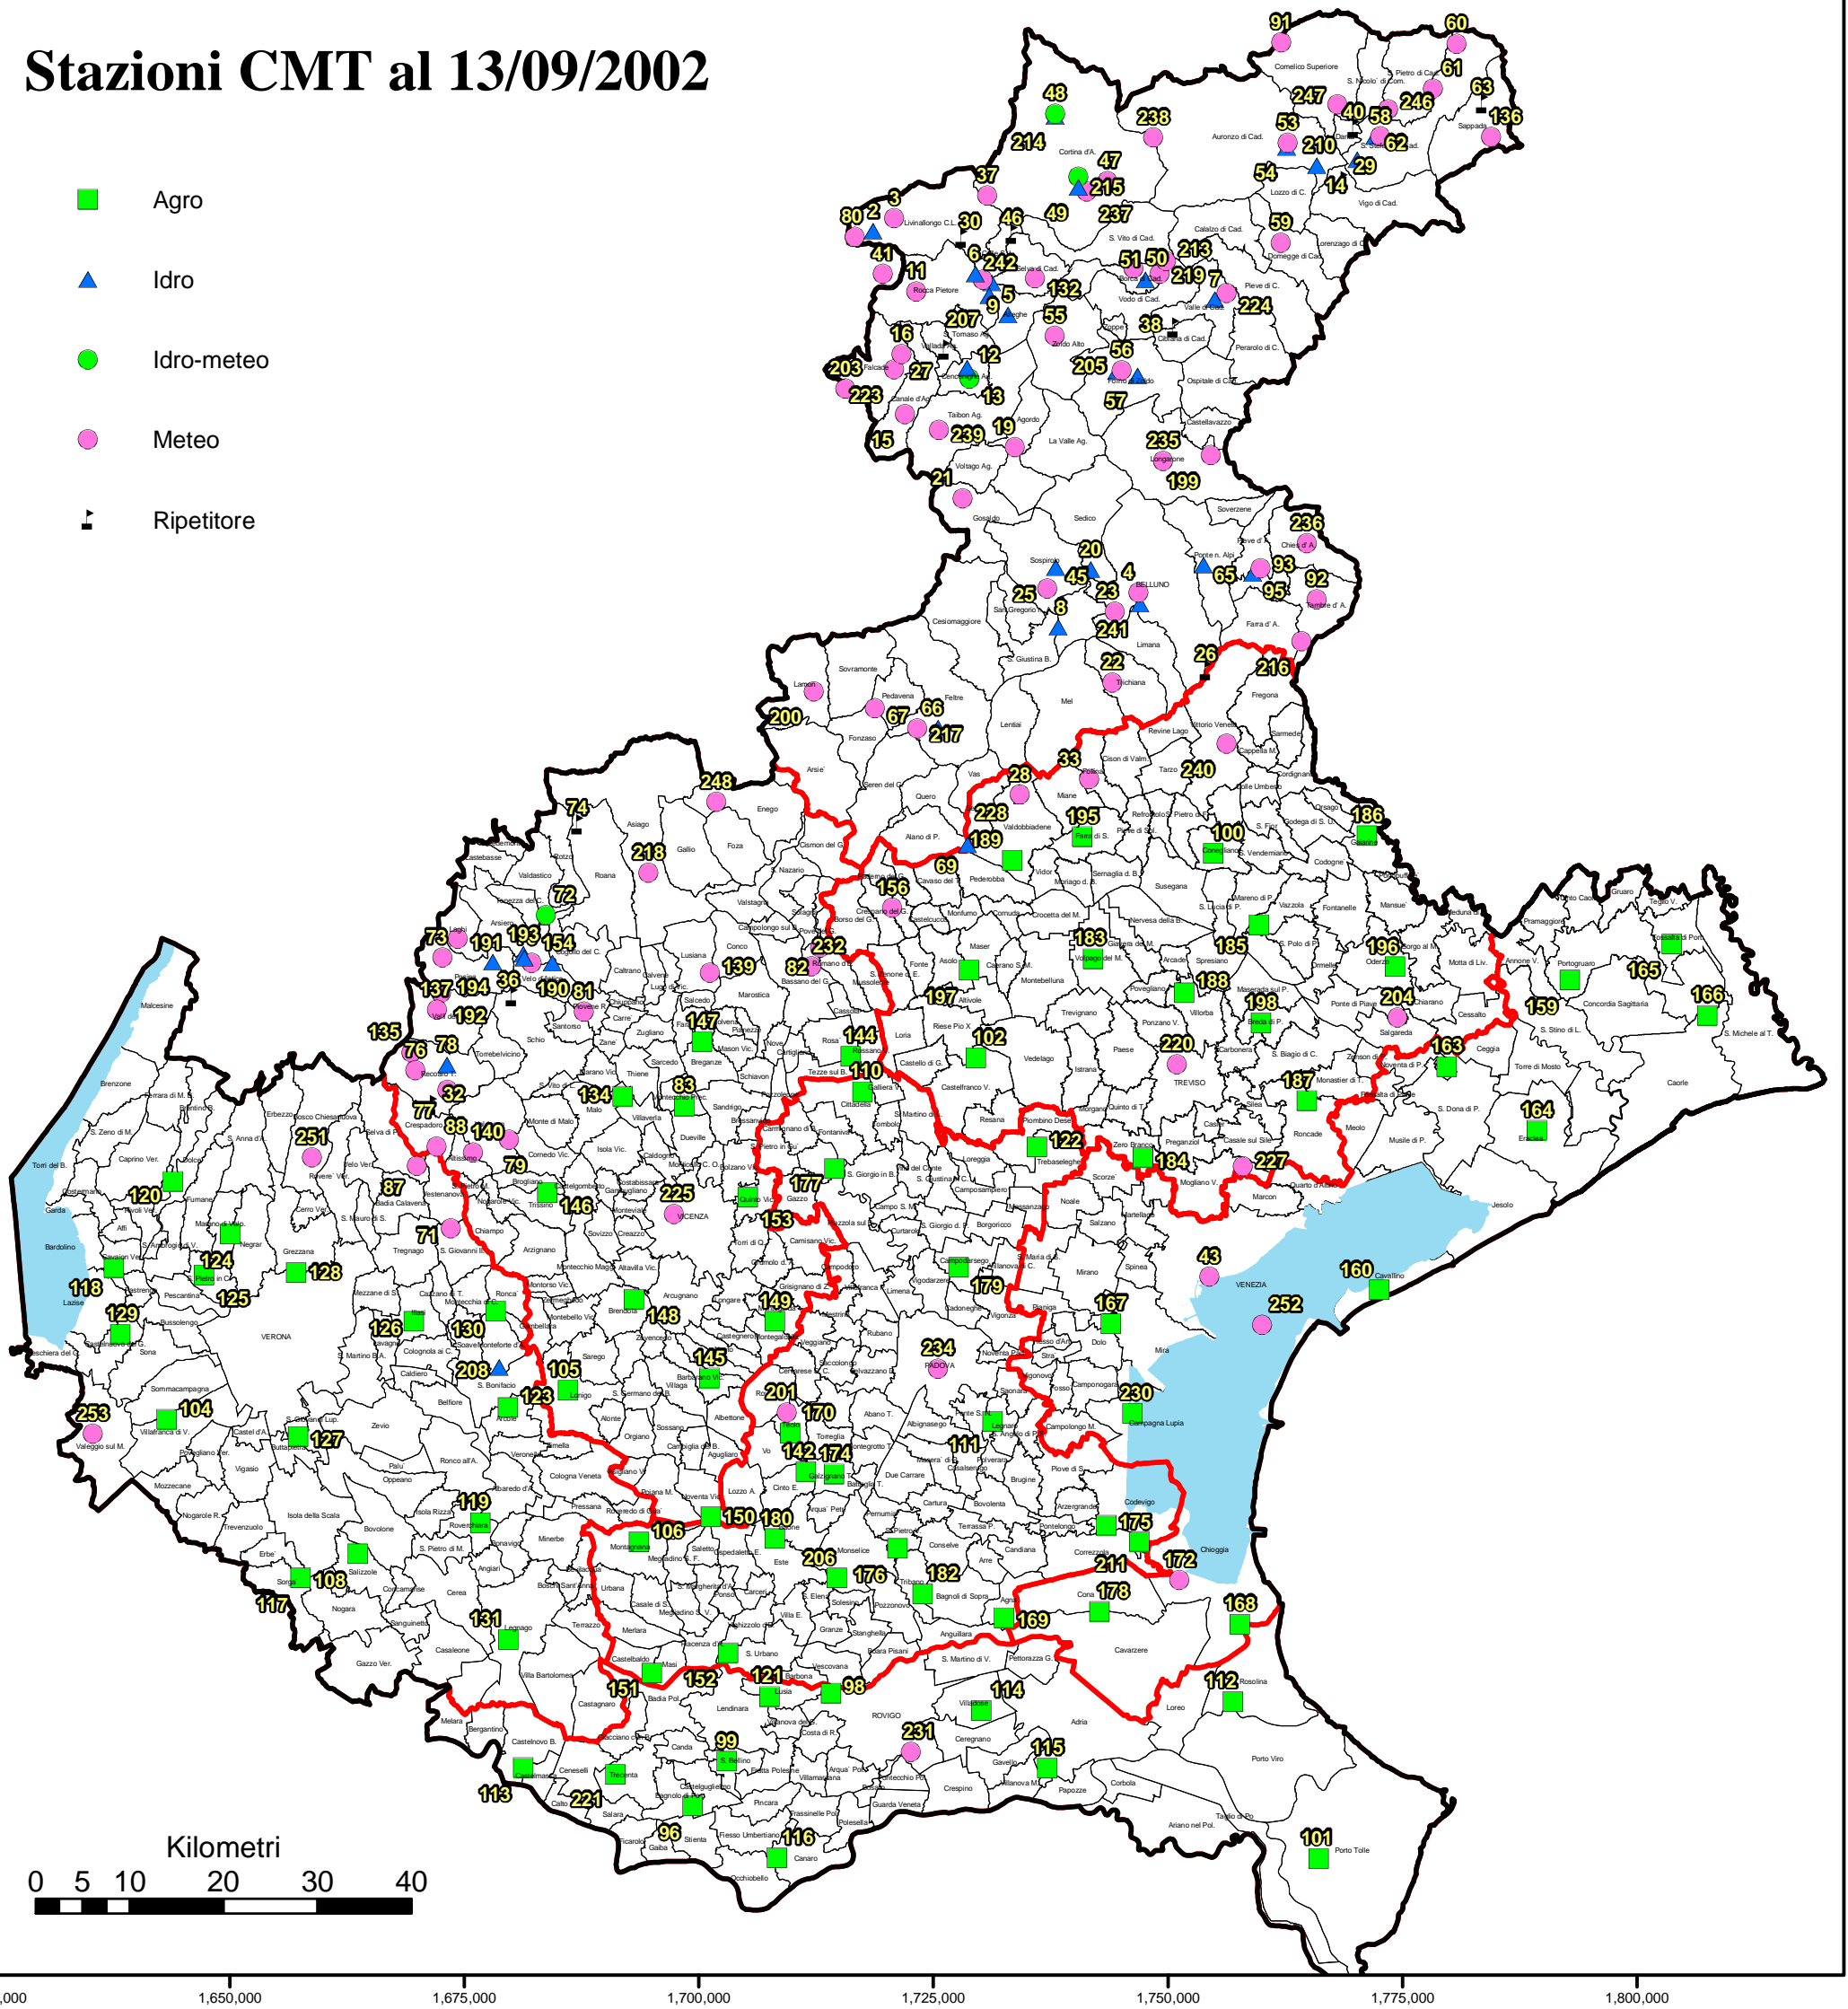

# Stazioni CMT al 13/09/2002

- Agro
- ▲ Idro
- Idro-meteo
- Meteo
- ⏏ Ripetitore

COD	TARGA	STAZIONE	COD	TARGA	STAZIONE	COD	TARGA	STAZIONE	COD	TARGA	STAZIONE	COD	TARGA	STAZIONE	COD	TARGA	STAZIONE
2	LV	Cordevole a la Vizza	38	Rip.	Col Alto Valle di Cadore	113	CB	Castelnovo Bariano	146	TR	Trissino	183	VO	Volpago del Montello	215	BI	Bigottina a Cortina
3	AR	Arabba	40	Rip.	Danta di Cadore	74	CD	Contra' Doppio	114	VS	Villadose	147	BZ	Breganze	216	BC	Cansiglio Tremeder
4	BL	Belluno Viale Europa	41	MS	Marmolada	76	TU	Turcati Recoaro	115	AD	Adria Bellombra	148	BO	Brendola	185	VA	Vazzola
5	AL	Alleghe lago	43	ME	Mestre Citta	77	RM	Recoaro 1000	116	FU	Frassinelle Polesine	149	MT	Montebelluna	186	GR	Gallarine
6	SA	Cordevole a Saviner	45	MI	Mis Lago	78	RE	Agno a Recoaro	117	SG	Sorgà	150	NV	Noventa Vicentina	187	RC	Roncade
7	PX	Boite a Peraroto	46	Rip.	Punta Giati Colle S. Lucia	79	VG	Valdagno	118	BD	Bardolino Calmasino	151	SI	Masi	188	VB	Villorba
8	SM	Cordevole a Sass Muss	47	FA	Faloria	80	PD	Passo Pordoi	119	RV	Roverchiara	152	DU	Baldina Sant'Urbano	189	VN	Valdobbiadene Bigolino
9	CA	Capriole	48	PO	Podestagno	81	SU	Monte Summano	120	DE	Dolce'	153	QU	Quinto Vicentino	190	BR	Brustole'
11	MC	Malga Ciapela	49	CC	Boite a Cortina Campo	82	PG	Pove del Grappa	121	LS	Lusia	154	VE	Astico a Vello d'astico	191	M1	Molini Laghi
12	PC	Cordevole a Ponte Chenet	50	VL	Villanova Borca di C.	83	MP	Montebelluna	122	TS	Trebaseleghe	156	CE	Crespano	192	XO	Passo Xomo
13	PH	Biois a Cencenighe	51	CN	Boite a Cancia	87	SB	San Bortolo	123	AC	Arcole	159	PU	Portogruaro Lison	193	RF	Riofreddo a Valoje
14	LA	Piave a Ponte della Lasta	53	AU	Auronzo	88	CS	Crespadoro	124	MN	Mariano di Valpolicella	160	IE	Iesolo	194	BA	Prosjna a Bazzone
15	GA	Gares Canale d'Agordo	54	PN	Ansies a Ponte Malon	91	CR	Passo Monte Croce Comelico	125	SC	San Pietro in Cariano	163	NP	Noventa di Piave	195	FS	Farra di Soligo
16	SP	Sappade Falcade	55	CL	Crep di Pecol	92	MD	Malga Col Indes Tambre	126	IL	Illasi	164	ER	Eraclia	196	OD	Oderzo
19	AG	Agordo	56	CZ	Campo di Zoldo	93	TO	Torch Pieve d'Alpago	127	BU	Buttapietra	165	FT	Fossalta di Portogruaro	197	MS	Maser
20	P2	Cordevole a Ponte Mas 2	57	MB	Mae' alle Boccole	95	VD	Valda a Puos d'Alpago	128	GR	Grezzana	166	L3	Lugugnana di Portogruaro	198	BP	Breda di Piave
21	VI	Villa S. Andrea Gosaldo	58	SS	S. Stefano di Cadore	96	EL	Pelizzere Bagnolo di Po'	129	CG	Castelnovo del Garda	167	MM	Mira	199	LG	Longarone
22	ST	S. Antonio di Tortal	59	DO	Domegge di Cadore	98	CO	Concadrame (Rovigo)	130	MH	Montebelluna di Crosara	168	CH	Sant'Anna di Chioggia	200	LM	Lamon
23	P3	Belluno Pra' Magni	60	MB	Malga Campobon S. Pietro di C.	99	SL	San Bellino	131	NG	Vangadizza (Legnago)	169	AA	Agna	201	GD	Monte Grande Revolton F2
25	SO	Sospirio	61	CI	Cimacanalè a S. Stefano di C.	100	GL	Conegliano Veneto	132	UL	Pescul	170	TL	Teolo	203	PV	Passo Valles
26	Rip.	Col Visentin	62	PL	Pradola a S. Stefano	101	PR	Pradon Porto tolle	134	ML	Malò	172	C4	Ca' Bianca (Chioggia)	204	PT	Ponte di Piave
27	Rip.	M. Caleritone Vallada Agordino	63	RP	Sappada 2000	102	CF	Castelfranco Veneto	135	RR	Rifugio la Guardia	174	GG	Galzignano Terme	205	FR	Mae' a Forno di Zoldo
28	EN	Monte Cesen	65	PI	Piave a Ponte nelle Alpi	104	VF	Villafraia Veronese	136	S2	Sappada	175	DV	Codevigo	206	CS	Ca' Oddo (Monselice)
29	Rip.	M. Tudaio Vigo di Cadore	66	SN	Sonna a Feltrè	105	LN	Lonigo	137	VP	Valli del Pasubio	176	VM	San Pietro Viminario	207	SX	Cordevole a S. Maria d. Grazie
30	Rip.	M. Palla Livinnallongo C.L.	67	MA	Monte Avena	106	MO	Monte Avena	139	LU	Lusiana	177	GT	Grantorto	208	MF	Alpone a Monteforte
32	Rip.	Monte Falcone	69	FE	Piave a Fener	108	SZ	Sallizole	140	SR	Passo Santa Caterina	178	GE	Gesia (Cavarzere)	210	AN	Ansies a Tarlisse
33	FL	Follina	70	PS	Posina a Stancar	110	IT	Cittadella	142	FD	Faedo Cinto Euganeo	179	CM	Campodarsego	211	DI	Di' di Mezzo (Codevigo)
36	Rip.	Monte Cimetta	71	NE	S. Giovanni Ilarione	111	LE	Legnaro	144	RA	Rosa'	180	ES	Este	213	NA	Rovina alta di Cancia
37	FZ	Passo Falzarego	72	PE	Pedescala	112	RL	Rosolina -Po' di Tramontana	145	BB	Barbarano Vicentino	182	ZA	Ponte Zata (Tribano)	214	BT	Boite a Podestagno