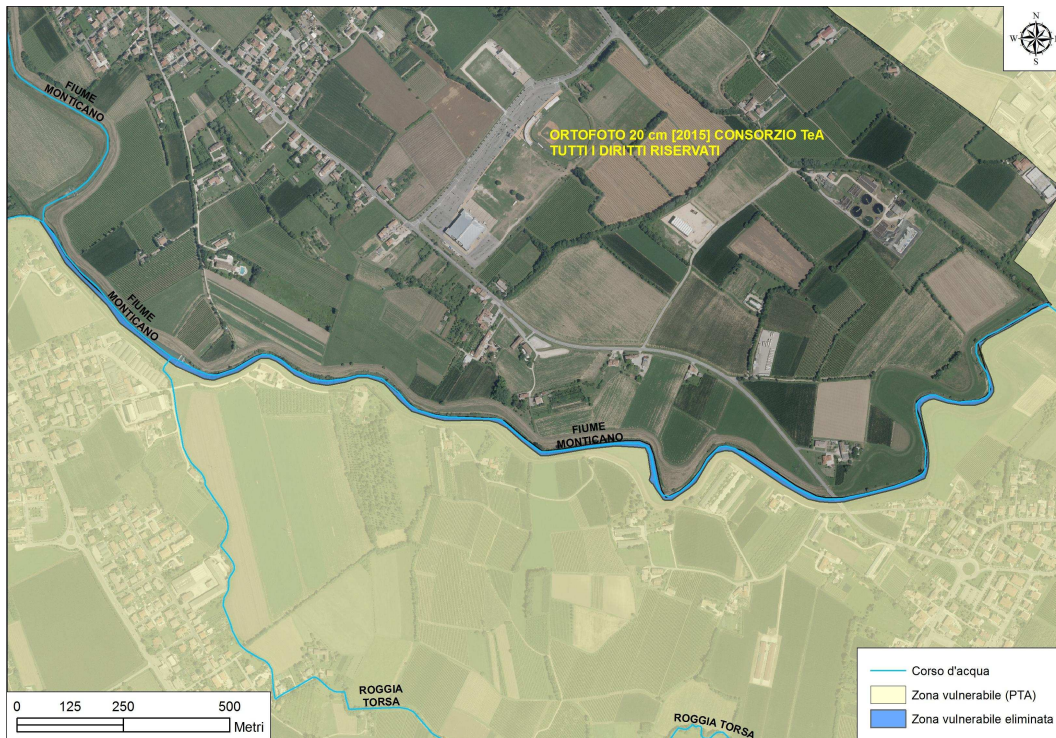

ALLEGATO A: NUOVE ZONE VULNERABILI E ZONE VULNERABILI ELIMINATE

ZVN_aggiunta_01

ZVN_aggiunta_02

ZVN_aggiunta_03

ZVN_aggiunta_04_prima parte

ZVN_aggiunta_04_seconda parte

ZVN_aggiunta_05

c970bd79

ZVN_aggiunta_06_Prima parte

c970bd79

ZVN_aggiunta_06_seconda parte

ZVN_aggiunta_07 (zona denominata "Prossimità bacino Ca' Erizzo", afferente alla stazione di monitoraggio delle acque superficiali n. 175)

ZVN_eliminata_01_prima parte

ZVN_eliminata_01_seconda parte

ZVN_eliminata_02

ZVN_eliminata_03

ZVN_eliminata_05