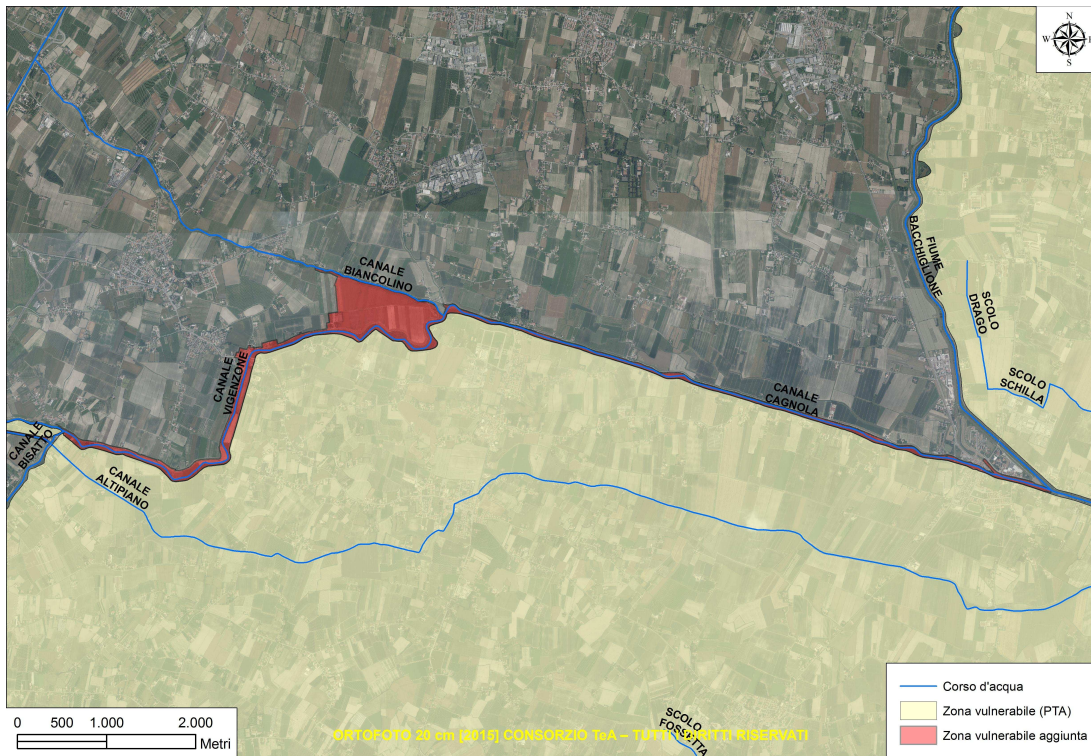

ALLEGATO A: NUOVE ZONE VULNERABILI E ZONE VULNERABILI ELIMINATE

ZVN_aggiunta_01

ZVN_aggiunta_02

ZVN_aggiunta_03

ZVN_aggiunta_04_prima parte

ZVN_aggiunta_04_seconda parte

ZVN_aggiunta_05

c970bd79

ZVN_aggiunta_06_Prima parte

c970bd79

ZVN_aggiunta_06_seconda parte

ZVN_aggiunta_07 (zona denominata "Prossimità bacino Ca' Erizzo", afferente alla stazione di monitoraggio delle acque superficiali n. 175)

ZVN_eliminata_01_prima parte

ZVN_eliminata_01_seconda parte

ZVN_eliminata_02

ZVN_eliminata_03

ZVN_eliminata_05