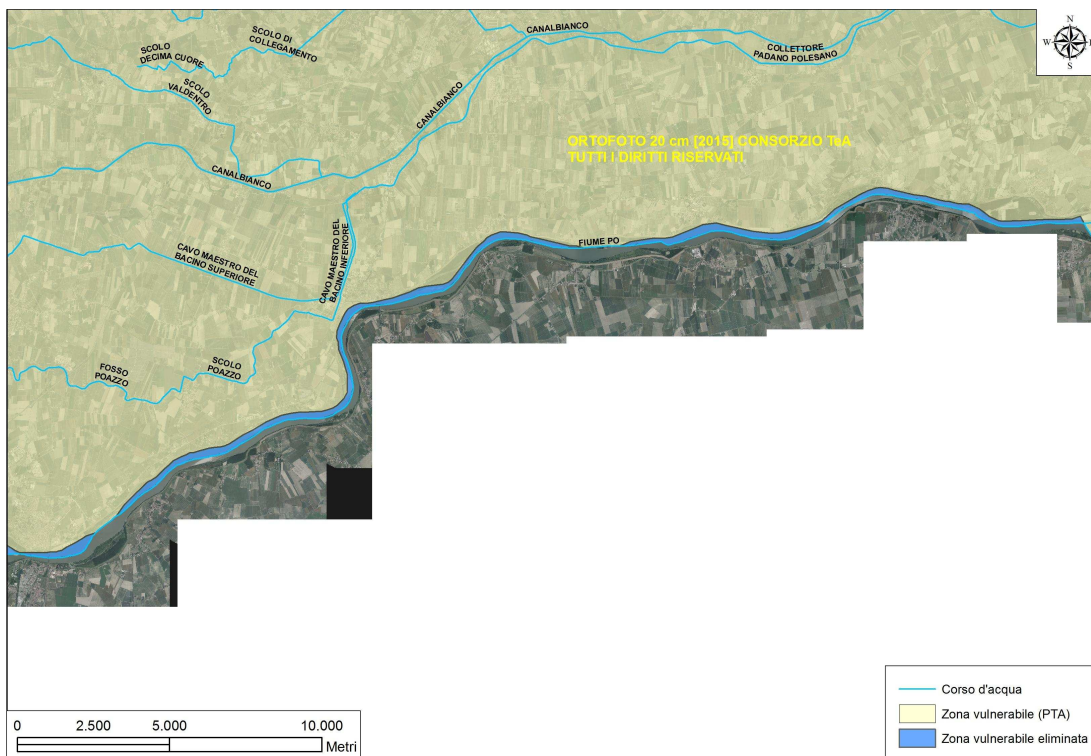

ALLEGATO A: NUOVE ZONE VULNERABILI E ZONE VULNERABILI ELIMINATE

ZVN_aggiunta_01

ZVN_aggiunta_02

ZVN_aggiunta_03

ZVN_aggiunta_04_prima parte

ZVN_aggiunta_04_seconda parte

ZVN_aggiunta_05

c970bd79

ZVN_aggiunta_06_Prima parte

c970bd79

ZVN_aggiunta_06_seconda parte

ZVN_aggiunta_07 (zona denominata "Prossimità bacino Ca' Erizzo", afferente alla stazione di monitoraggio delle acque superficiali n. 175)

ZVN_eliminata_01_prima parte

ZVN_eliminata_01_seconda parte

ZVN_eliminata_02

ZVN_eliminata_03

ZVN_eliminata_05