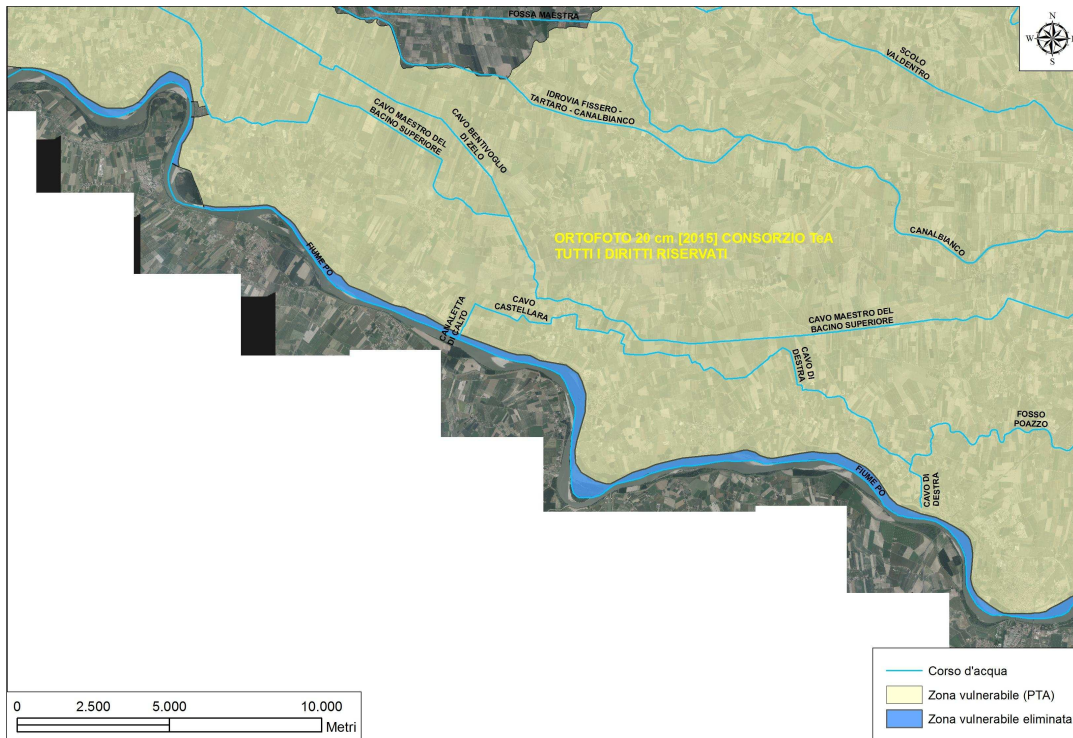

ALLEGATO A: NUOVE ZONE VULNERABILI E ZONE VULNERABILI ELIMINATE

ZVN_aggiunta_01

ZVN_aggiunta_02

ZVN_aggiunta_03

ZVN_aggiunta_04_prima parte

ZVN_aggiunta_04_seconda parte

ZVN_aggiunta_05

c970bd79

ZVN_aggiunta_06_Prima parte

c970bd79

ZVN_aggiunta_06_seconda parte

ZVN_aggiunta_07 (zona denominata "Prossimità bacino Ca' Erizzo", afferente alla stazione di monitoraggio delle acque superficiali n. 175)

ZVN_eliminata_01_prima parte

ZVN_eliminata_01_seconda parte

ZVN_eliminata_02

ZVN_eliminata_03

ZVN_eliminata_05