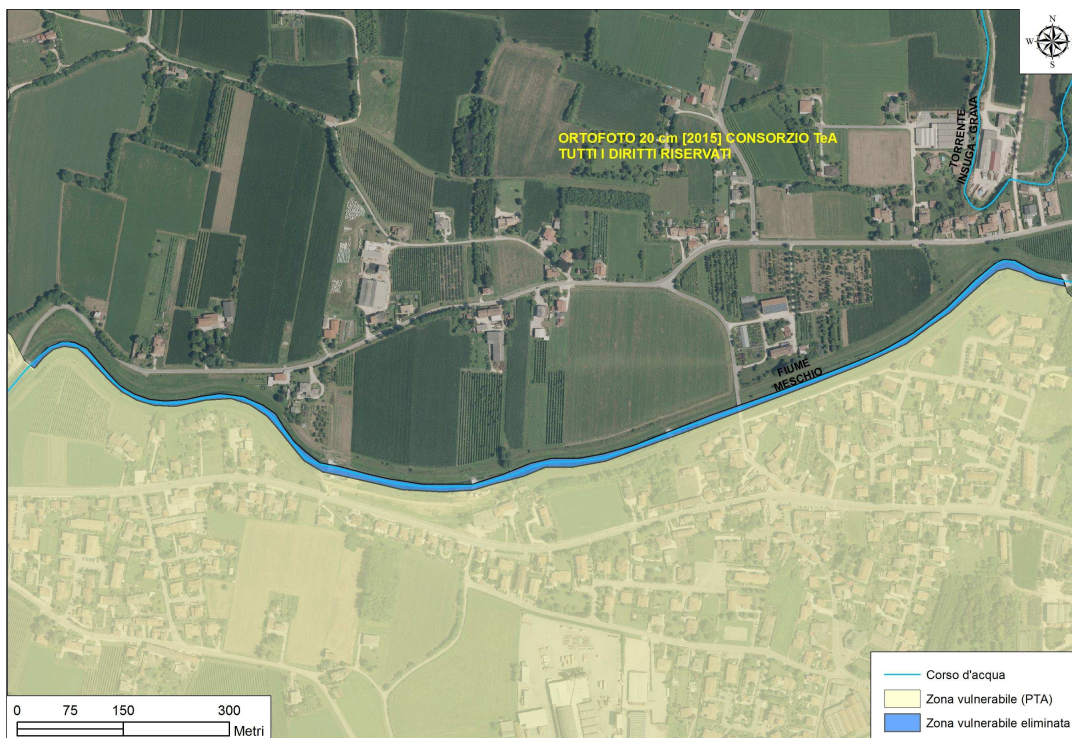

ALLEGATO A: NUOVE ZONE VULNERABILI E ZONE VULNERABILI ELIMINATE

ZVN_aggiunta_01

ZVN_aggiunta_02

ZVN_aggiunta_03

ZVN_aggiunta_04_prima parte

ZVN_aggiunta_04_seconda parte

ZVN_aggiunta_05

c970bd79

ZVN_aggiunta_06_Prima parte

c970bd79

ZVN_aggiunta_06_seconda parte

ZVN_aggiunta_07 (zona denominata "Prossimità bacino Ca' Erizzo", afferente alla stazione di monitoraggio delle acque superficiali n. 175)

ZVN_eliminata_01_prima parte

ZVN_eliminata_01_seconda parte

ZVN_eliminata_02

ZVN_eliminata_03

ZVN_eliminata_05