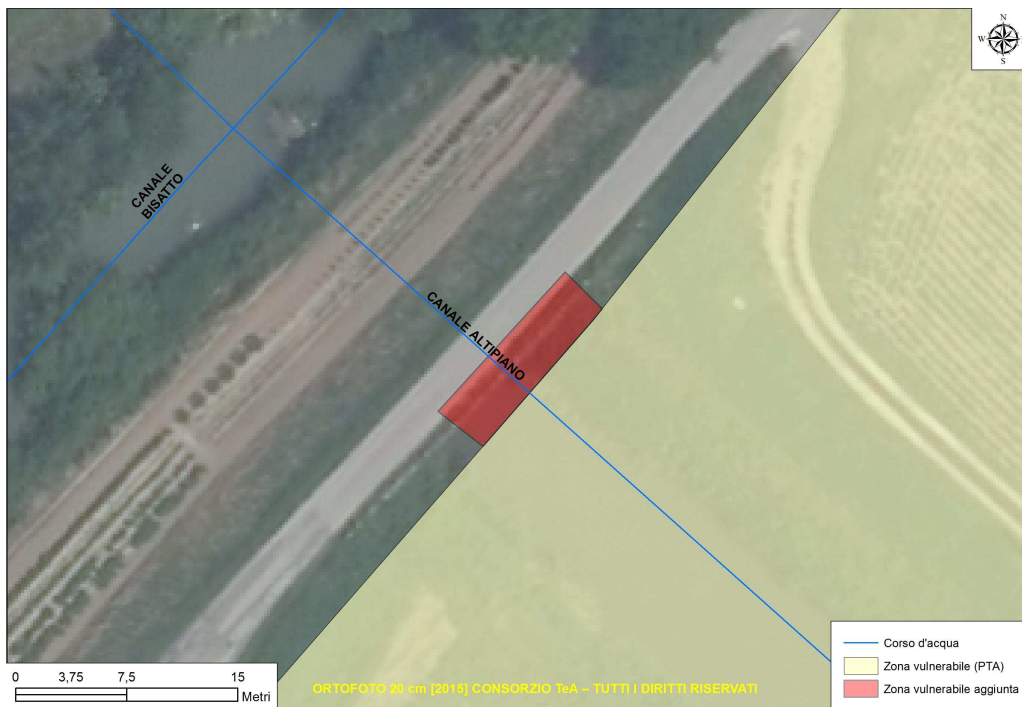

ALLEGATO A: NUOVE ZONE VULNERABILI E ZONE VULNERABILI ELIMINATE

ZVN_aggiunta_01

ZVN_aggiunta_02

ZVN_aggiunta_03

ZVN_aggiunta_04_prima parte

ZVN_aggiunta_04_seconda parte

ZVN_aggiunta_05

c970bd79

ZVN_aggiunta_06_Prima parte

c970bd79

ZVN_aggiunta_06_seconda parte

ZVN_aggiunta_07 (zona denominata "Prossimità bacino Ca' Erizzo", afferente alla stazione di monitoraggio delle acque superficiali n. 175)