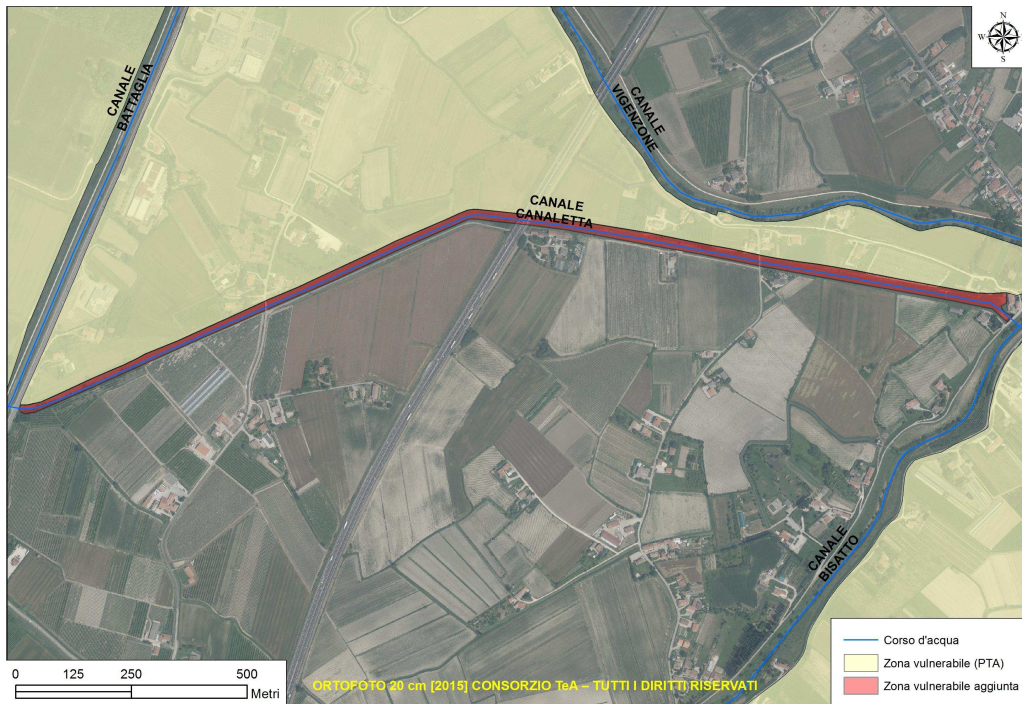

ALLEGATO A: NUOVE ZONE VULNERABILI E ZONE VULNERABILI ELIMINATE

ZVN_aggiunta_01

ZVN_aggiunta_02

ZVN_aggiunta_03

ZVN_aggiunta_04_prima parte

ZVN_aggiunta_04_seconda parte

ZVN_aggiunta_05

c970bd79

ZVN_aggiunta_06_Prima parte

c970bd79

ZVN_aggiunta_06_seconda parte

ZVN_aggiunta_07 (zona denominata "Prossimità bacino Ca' Erizzo", afferente alla stazione di monitoraggio delle acque superficiali n. 175)