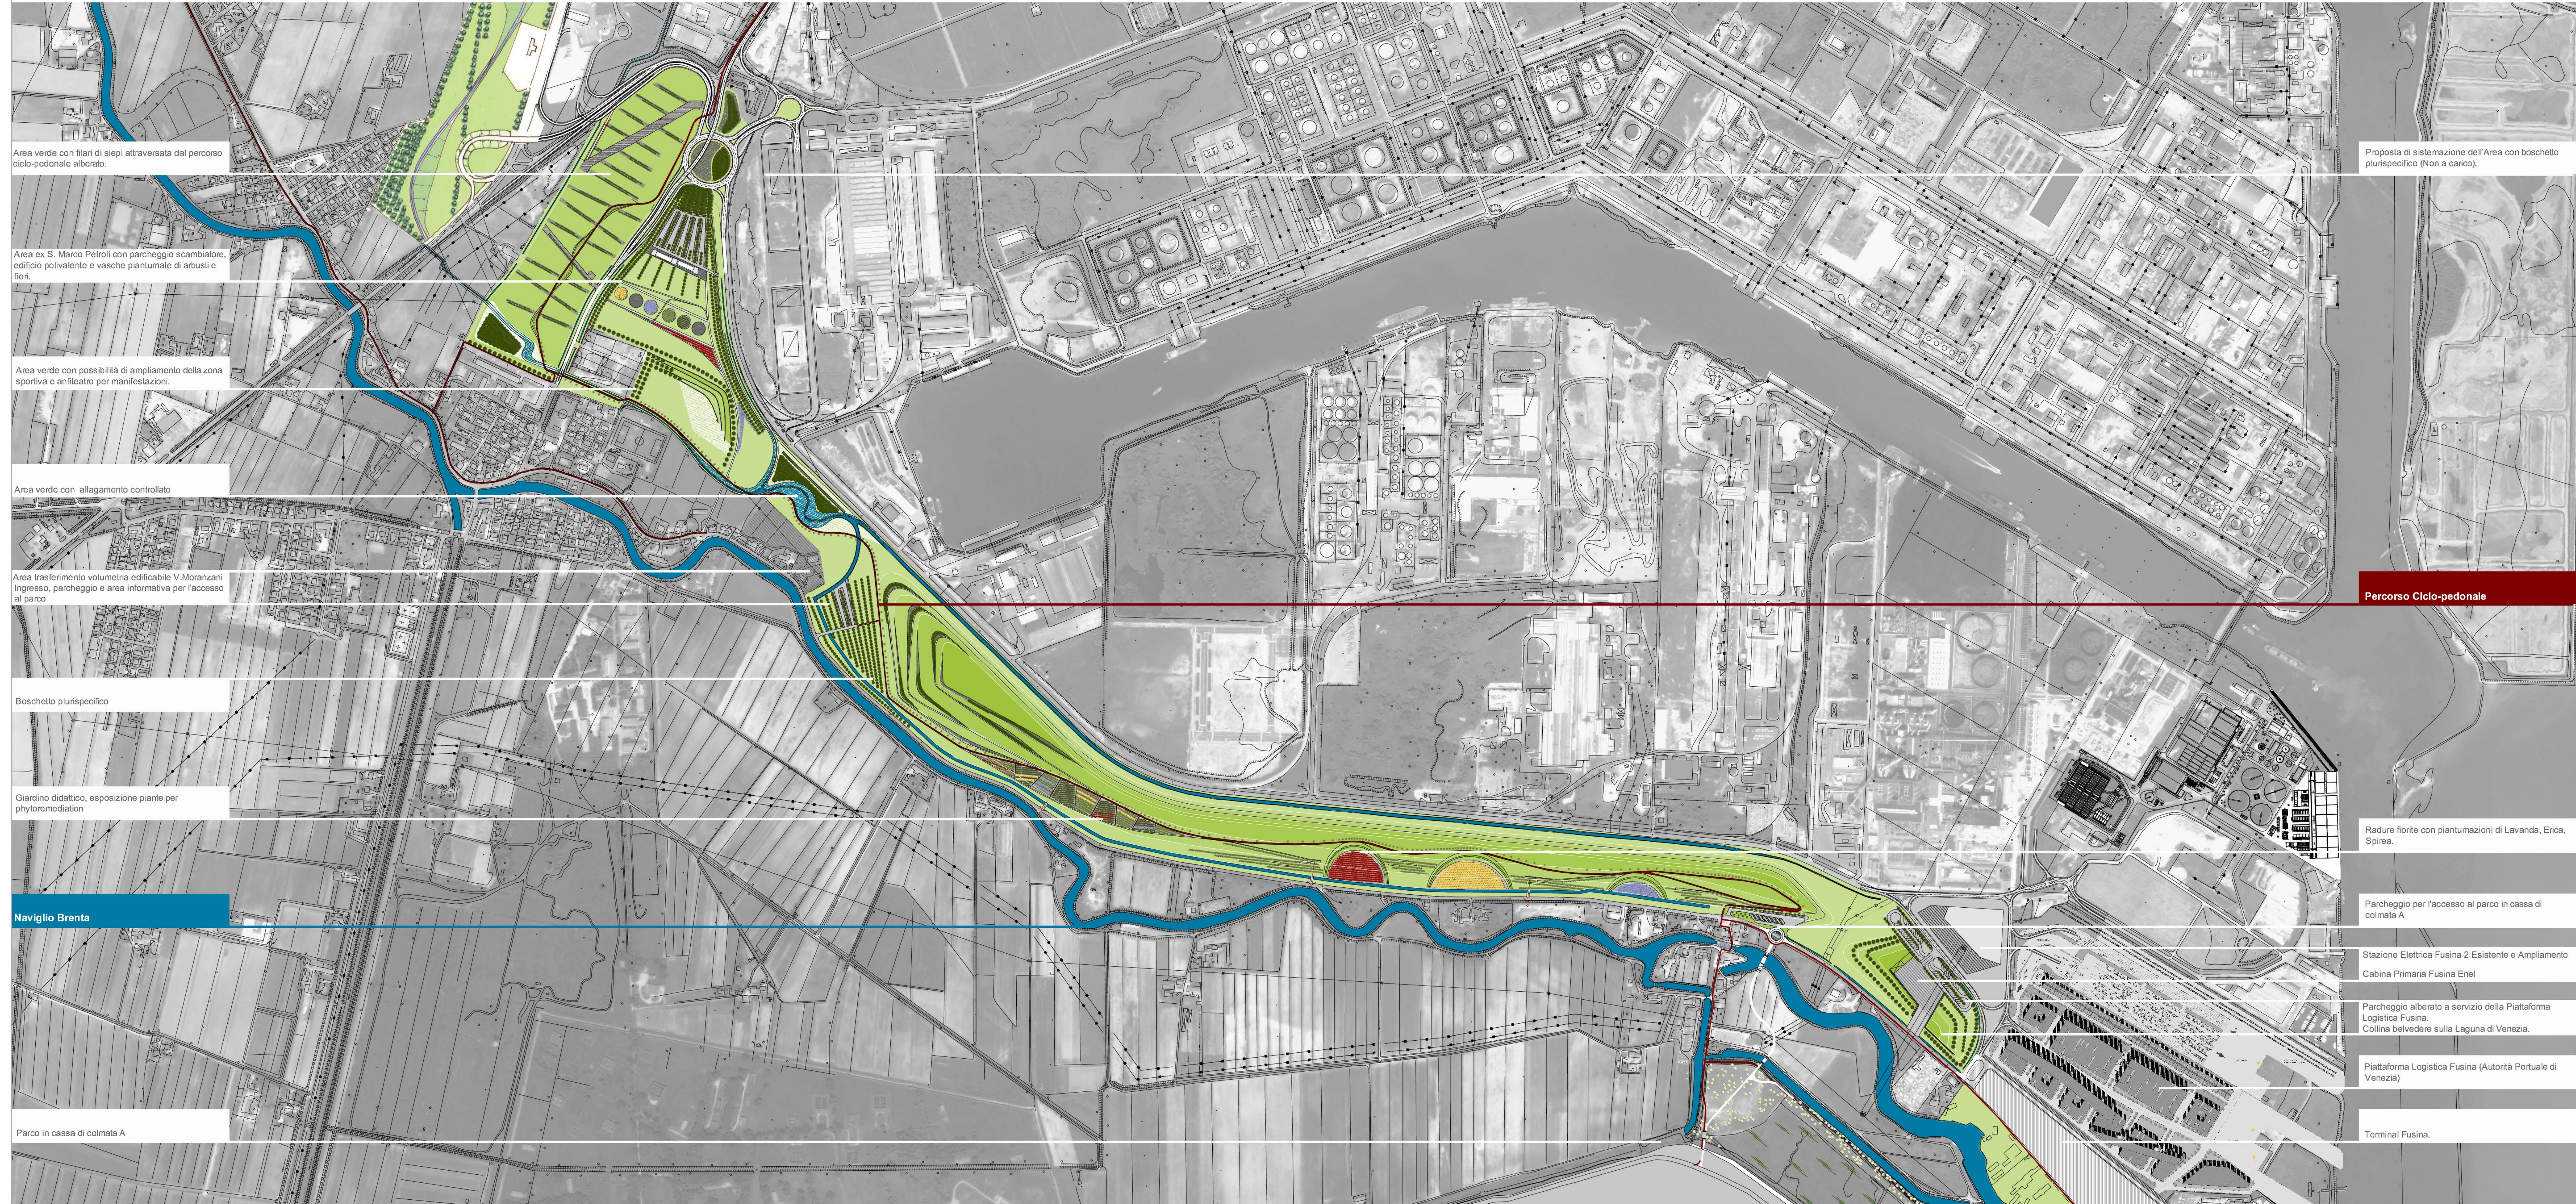

Illustrazione Specie Arboree
 Tamarix gallica bloemen Salice (Salix spp.) Tilia Cordata (Tilia cordata) Pioppo bianco (Populus alba) Ontano nero (Alnus glutinosa) Farnia (Quercus robur) Carpino bianco (Carpinus betulus) Acero campestre (Acer campestre)

Illustrazione Specie Arbustive
 Erica Spirea japonica Lavanda Alloro Sambuco

PLANIMETRIA SCALA 1:5000

 COMMISSARIO DELEGATO
 PER L'EMERGENZA SOCIO ECONOMICO AMBIENTALE RELATIVA
 AI CANALI PORTUALI DI GRANDE NAVIGAZIONE DELLA LAGUNA DI VENEZIA
 Ordinanza del Presidente del Consiglio dei Ministri n°3383 del 3/12/2004

**ACCORDO DI PROGRAMMA PER LA GESTIONE DEI FANGHI DI
 DRAGAGGIO DEI CANALI DI GRANDE NAVIGAZIONE E LA
 RIQUALIFICAZIONE AMBIENTALE, PAESAGGISTICA,
 IDRAULICA E VIABILISTICA DELL'AREA DI
 MALCONTENTA - MARGHERA**

PROGETTAZIONE A CURA DI:

REGIONE DEL VENETO
 Segreteria regionale all'ambiente e territorio
 Direzione Progetto Venezia

TITOLO: **Ricomposizione ambientale del Vallone Moranzani
 Planimetria generale**
 TAV. N° **7**
 SCALA **1:5000**