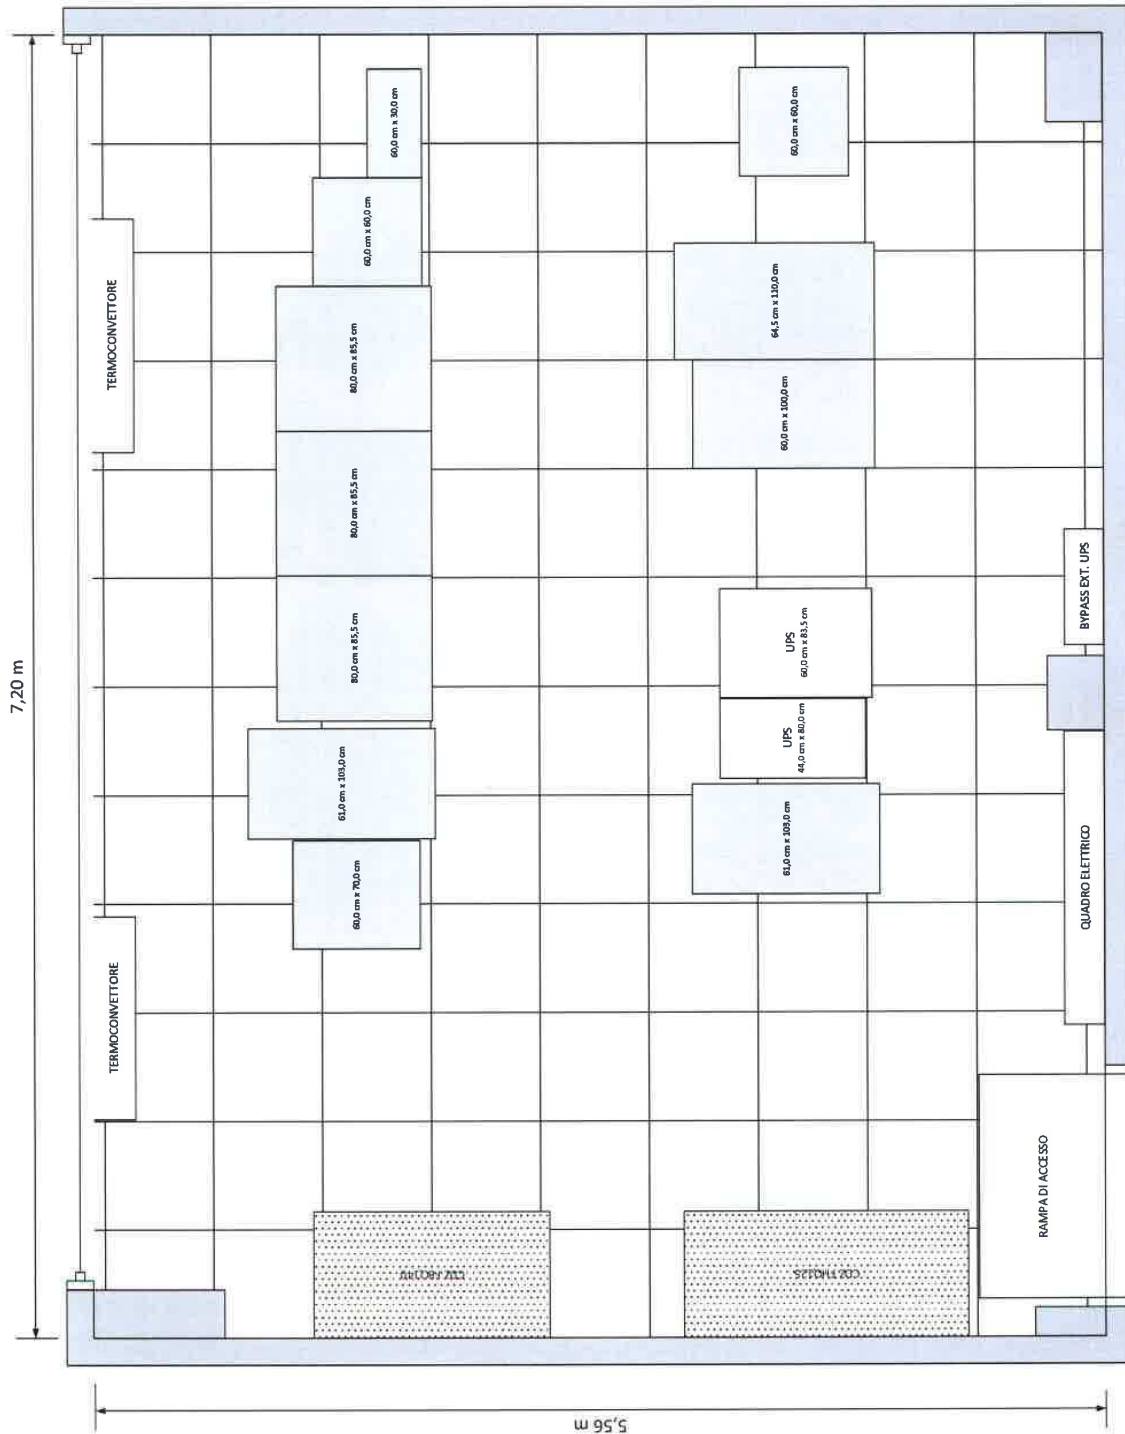

**PLANIMETRIA  
SALA 6.06 ARANCIONE**

Scala 1:25 (A4)

**LEGENDA**

-  RACK
-  IMPIANTISTICA SOFFITTO
-  IMPIANTISTICA PAVIMENTO

**PLANIMETRIA  
SALA 6.05 ROSSA**  
SCALA 1:25 (A3)

**LEGENDA**

-  RACK
-  IMPIANTISTICA SOFFITTO
-  IMPIANTISTICA PAVIMENTO