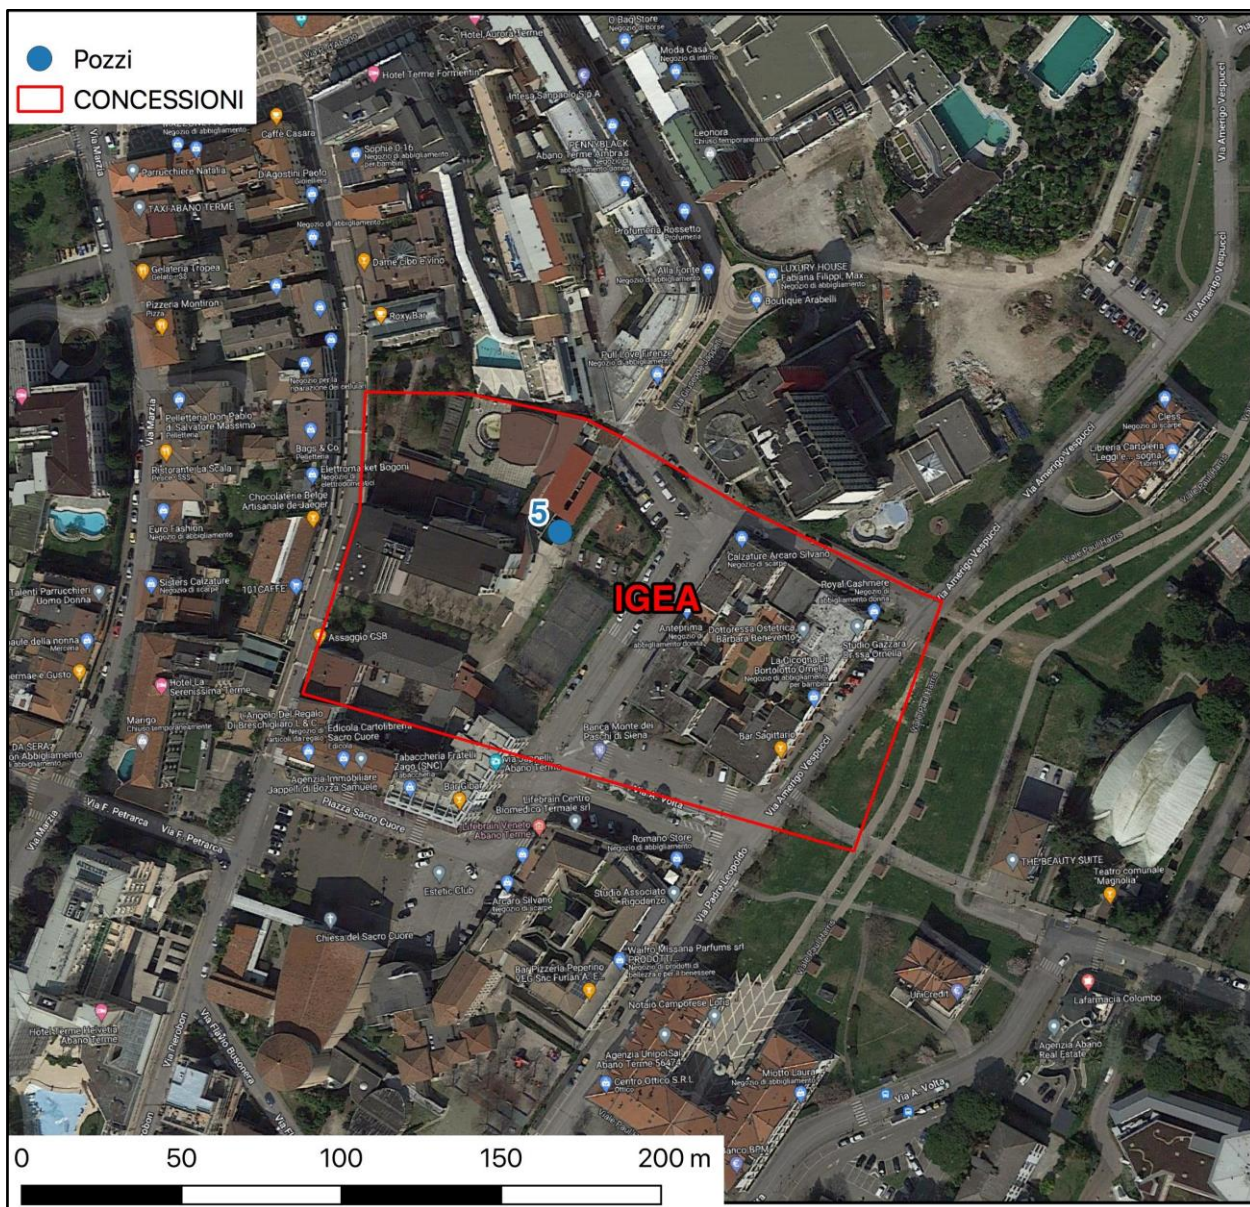

DELIMITAZIONE DELLA CONCESSIONE MINERARIA DENOMINATA
“IGEA” NEL COMUNE DI ABANO TERME (PD)

Area concessione: ha.1.74.00 (ettari 1 are 74 centiare 00)