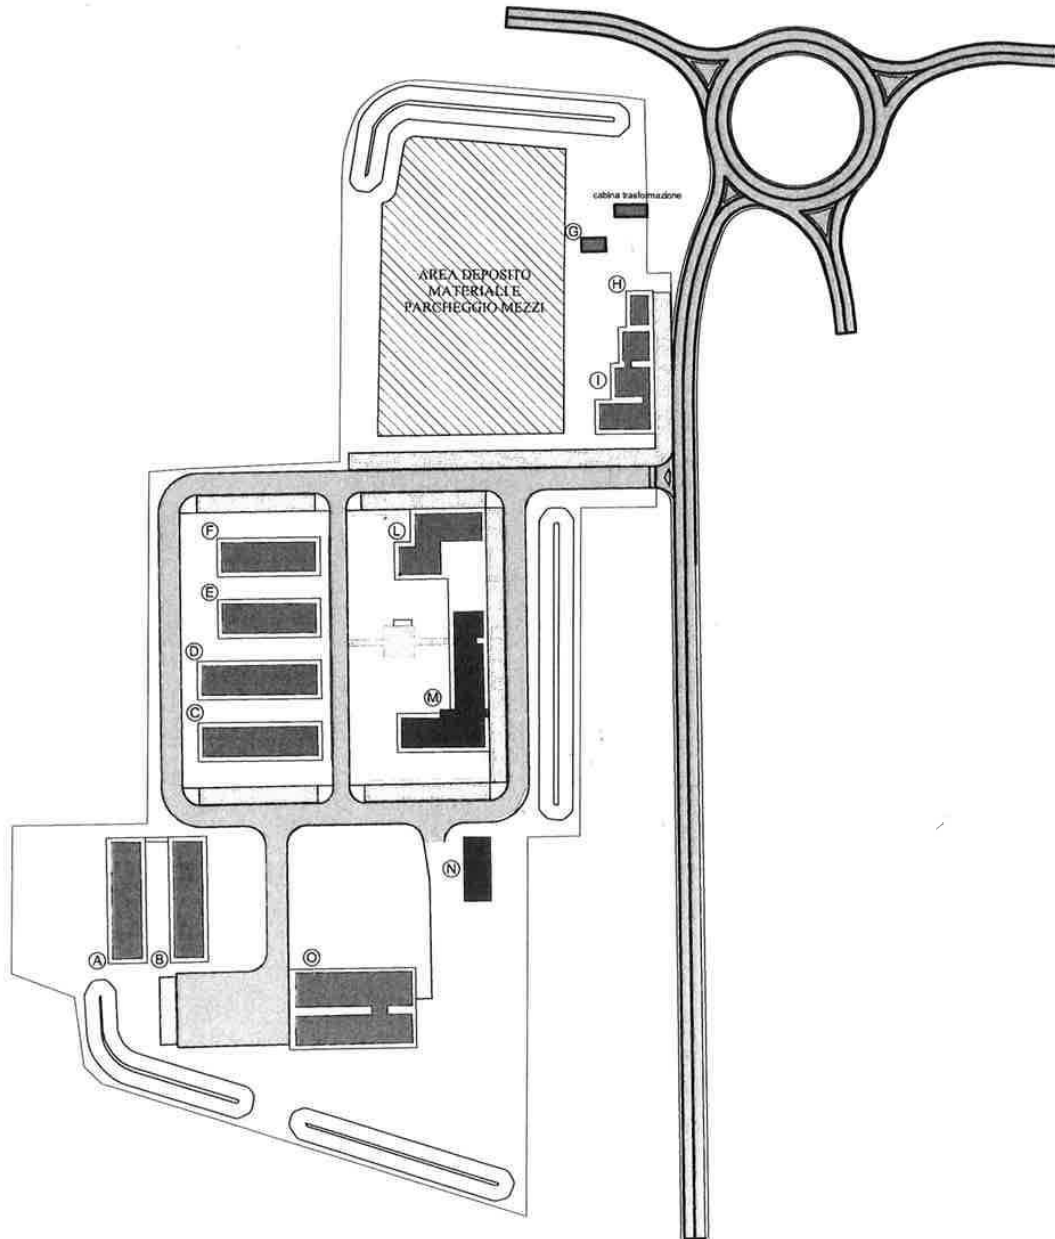

PIATTAFORMA LOGISTICA DELLA PROTEZIONE CIVILE DEL VENETO

MOGLIANO VENETO, LOCALITA' BONISIOLO

0 10 20 50 mt.

PLANIMETRIA GENERALE

SCALA 1:2000 in formato A4

27092339