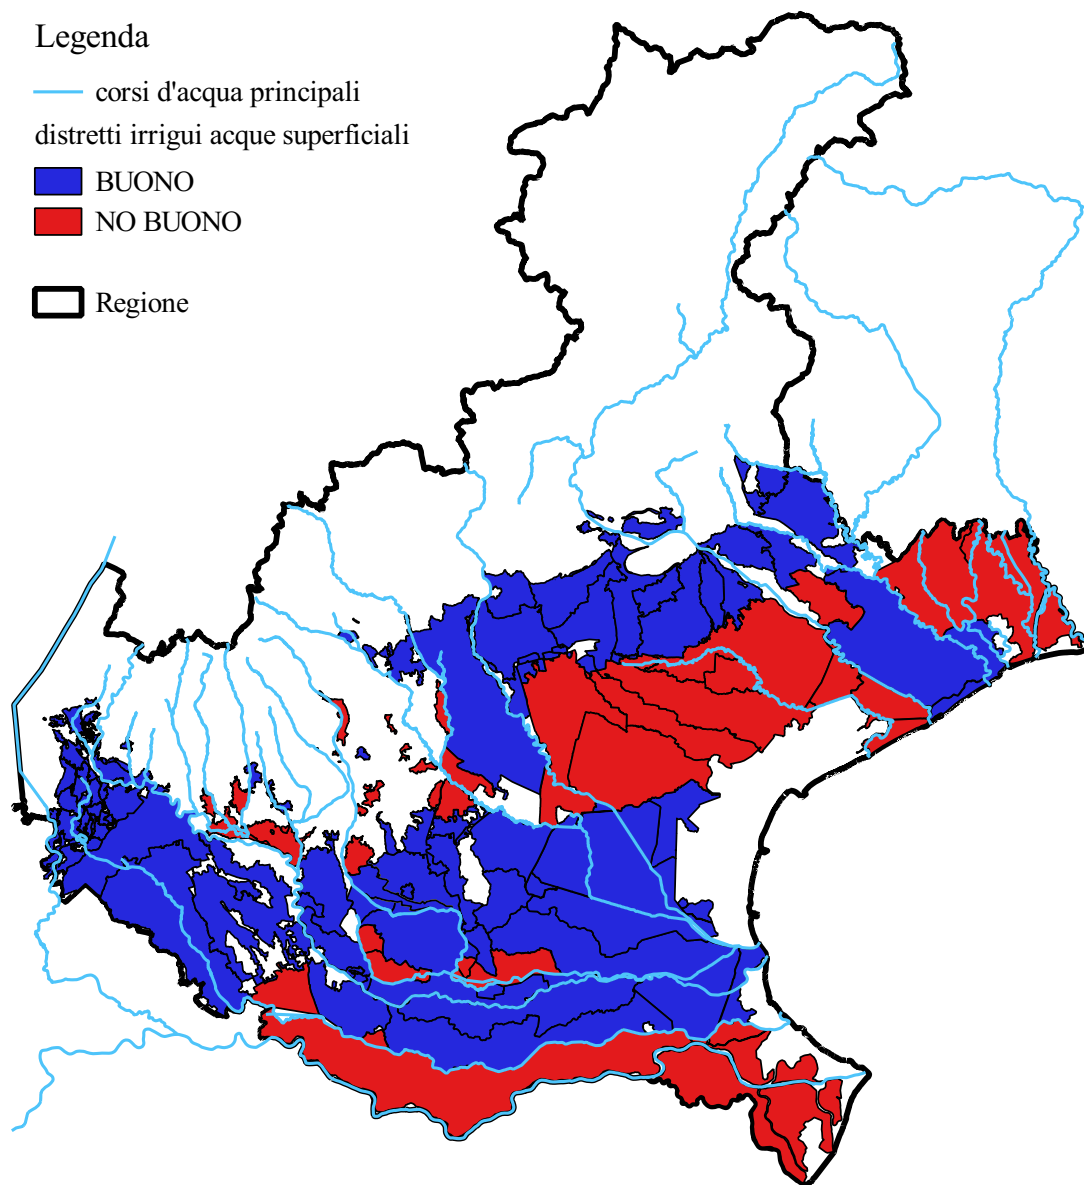

Mappa delle aree ad irrigazione collettiva da acque classificate sulla base dello stato/potenziale ecologico del corpo idrico alla derivazione

Legenda

— corsi d'acqua principali
distretti irrigui acque superficiali

■ BUONO
■ NO BUONO

□ Regione

25 0 25 50 75 100 km

2e786cc2