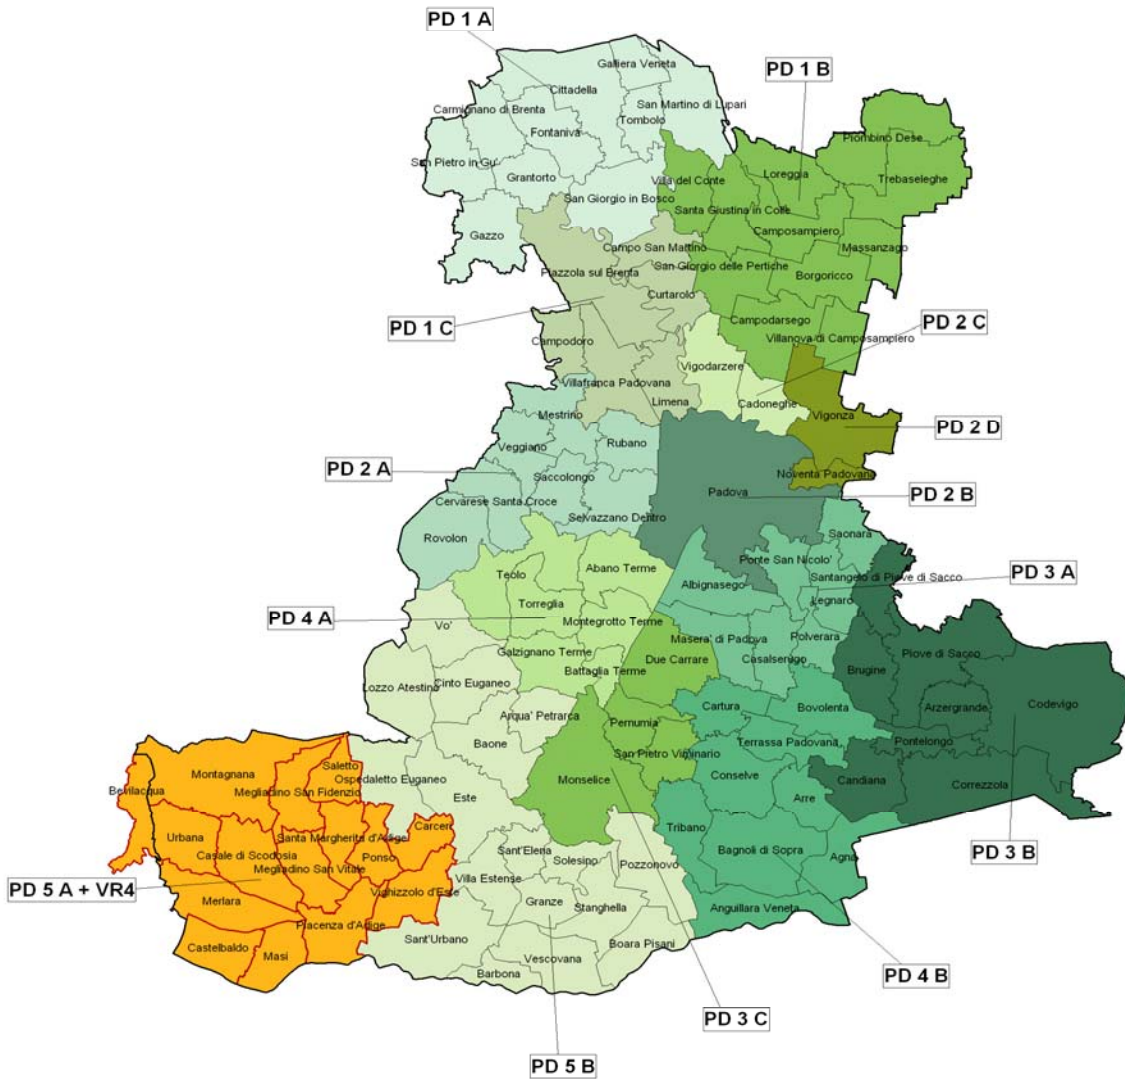

Provincia di Padova

AREA	DISTRETTO	COMUNE	POPOLAZIONE RESIDENTE PER COMUNE al 31.12.10	TOTALE POPOLAZIONE PER DISTRETTO DI POLIZIA LOCALE	TOTALE POPOLAZIONE PER AREA
PD 1	PD 1 A	Gazzo	4.282	84.391	227.530
		Grantorto	4.704		
		San Pietro in Gù	4.623		
		Carmignano di Brenta	7.612		
		Fontaniva	8.249		
		Cittadella	19.970		
		Galliera Veneta	7.141		
		Tombolo	8.288		
		San Giorgio in Bosco	6.289		
		San Martino di Lupari	13.233		
	PD 1 B	Loreggia	7.259	98.603	
		Piombino Dese	9.443		
		Villa del Conte	5.530		
		Villanova di Camposampiero	5.903		
		Trebaseleghe	12.656		
		Massanzago	5.885		
		Borgoricco	8.478		
		Campodarsego	14.041		
		San Giorgio delle Pertiche	10.029		
		Camposampiero	12.211		
		Santa Giustina in Colle	7.168		
	PD 1 C	Campodoro	2.737	44.536	
		Villafranca Padovana	9.841		
		Limena	7.740		
		Campo San Martino	5.784		
		Curtarolo	7.227		
		Piazzola sul Brenta	11.207