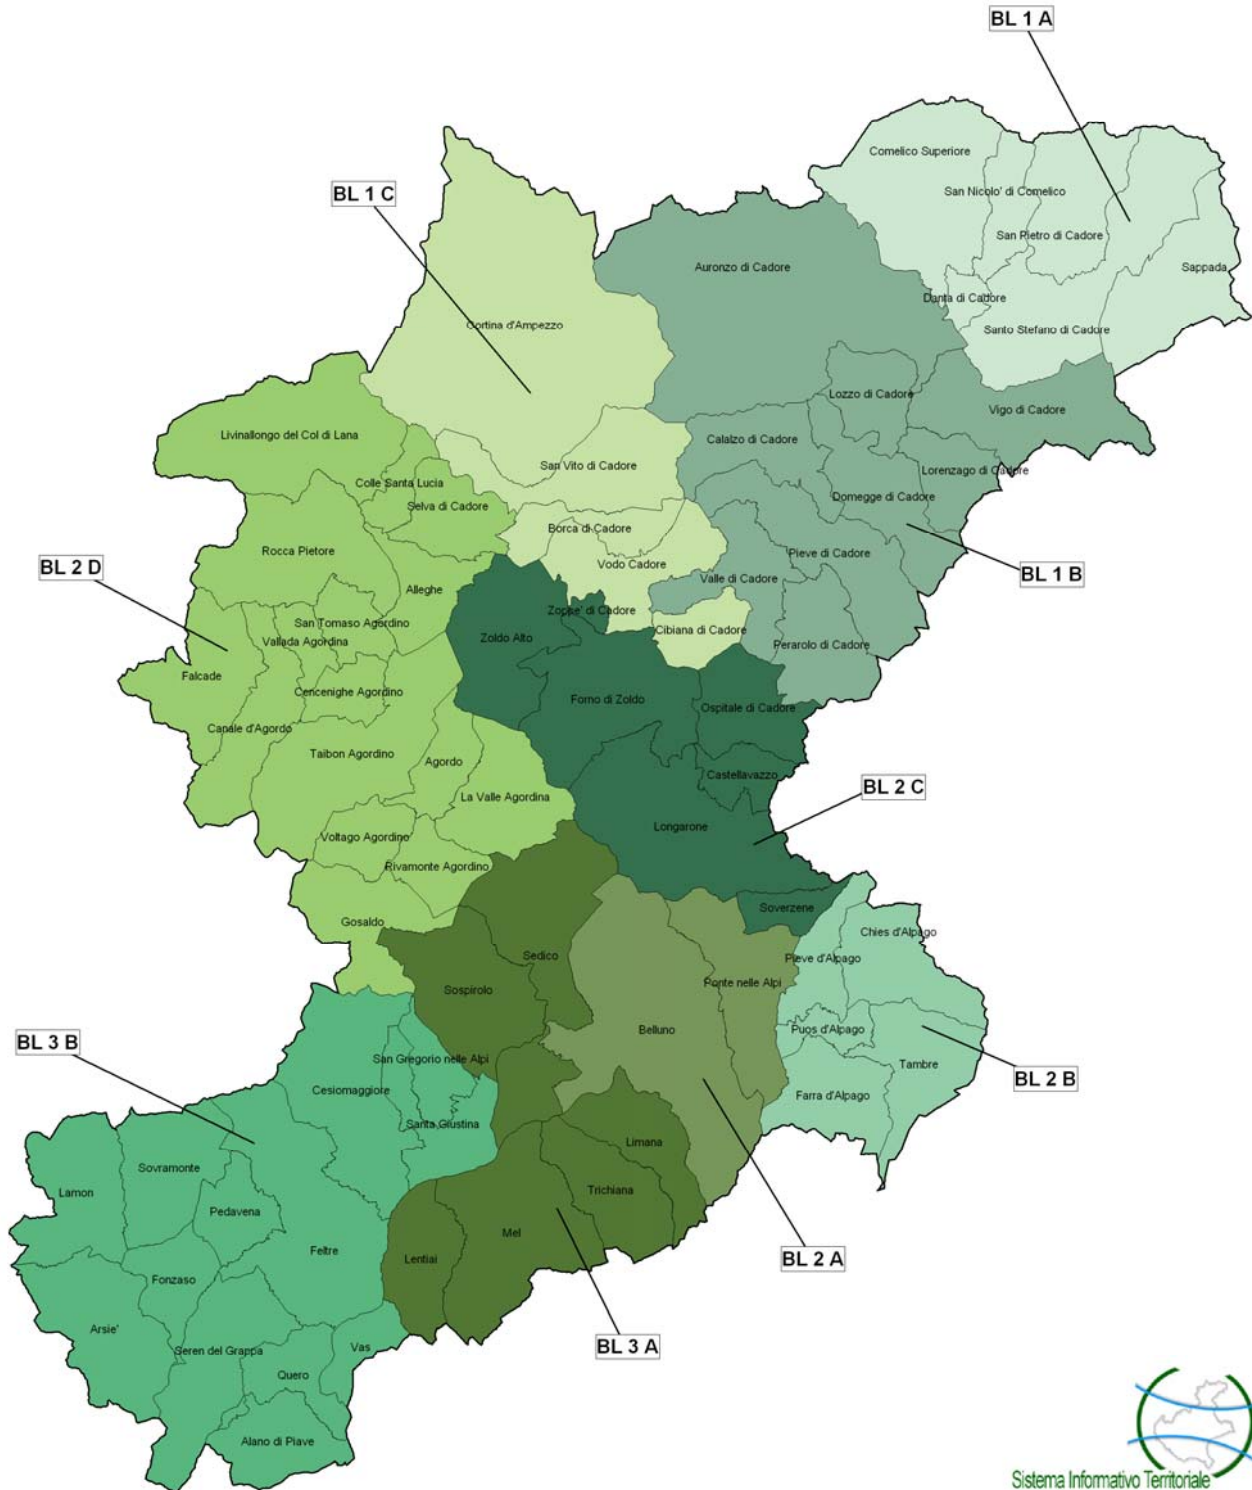

**SECONDO PIANO DI  
ZONIZZAZIONE DELLA  
REGIONE DEL VENETO PER  
LA GESTIONE ASSOCIATA  
DELLE FUNZIONI E DEI  
SERVIZI DI POLIZIA  
LOCALE**

# Provincia di Belluno

AREA	DISTRETTO	COMUNE	POPOLAZIONE RESIDENTE PER COMUNE al 31.12.10	TOTALE POPOLAZIONE PER DISTRETTO DI POLIZIA LOCALE	TOTALE POPOLAZIONE PER AREA
BL 1	BL 1 A	Sappada	1.307	8.993	37.616
		Santo Stefano di Cadore	2.680		
		San Pietro di Cadore	1.719		
		San Nicolò di Comelico	407		
		Comelico Superiore	2.366		
		Danta di Cadore	514		
	BL 1 B	Vigo di Cadore	1.553	18.504	
		Lorenzago di Cadore	579		
		Domegge di Cadore	2.600		
		Auronzo di Cadore	3.513		
		Lozzo di Cadore	1.528		
		Pieve di Cadore	4.017		
		Calalzo di Cadore	2.246		
		Valle di Cadore	2.080		
		Perarolo di Cadore	388		
	BL 1 C	Cibiana di Cadore	447	10.119	
		Vodo di Cadore	922		
		Borca di Cadore	826		
San Vito di Cadore		1.827			
Cortina D'Ampezzo		6.097			

AREA	DISTRETTO	COMUNE	POPOLAZIONE RESIDENTE PER COMUNE al 31.12.10	TOTALE POPOLAZIONE PER DISTRETTO DI POLIZIA LOCALE	TOTALE POPOLAZIONE PER AREA
BL 2	BL 2 A	BELLUNO	36.599	45.132	85.988
		Ponte nelle Alpi	8.533		
	BL 2 B	Farra d'Alpago	2.811	10.160	
		Tambre	1.421		
		Puos d'Alpago	2.519		
		Chies d'Alpago	1.440		
		Pieve d'Alpago	1.969		
	BL 2 C	Soverzene	424	10.281	
		Longarone	4.021		
		Castellavazzo	1.635		
		Ospitale di Cadore	336		
		Forno di Zoldo	2.560		
		Zoppè di Cadore	271		
		Zoldo Alto	1.034		
	BL 2 D	Alleghe	1.354	20.415	
		Selva di Cadore	520		
		Colle Santa Lucia	395		
		Rocca Pietore	1.324		
		La Valle Agordina	1.162		
		Agordo	4.230		
		Rivamonte Agordino	678		
		Voltago Agordino	928		
		Taibon Agordino	1.787		
		Cencenighe Agordino	1.418		
		San Tomaso Agordino	696		
		Vallada Agordina	515		
		Canale d'Agordo	1.200		
Falcade		2.065			
Gosaldo		738			
Livinallongo del Col di Lana	1.405				