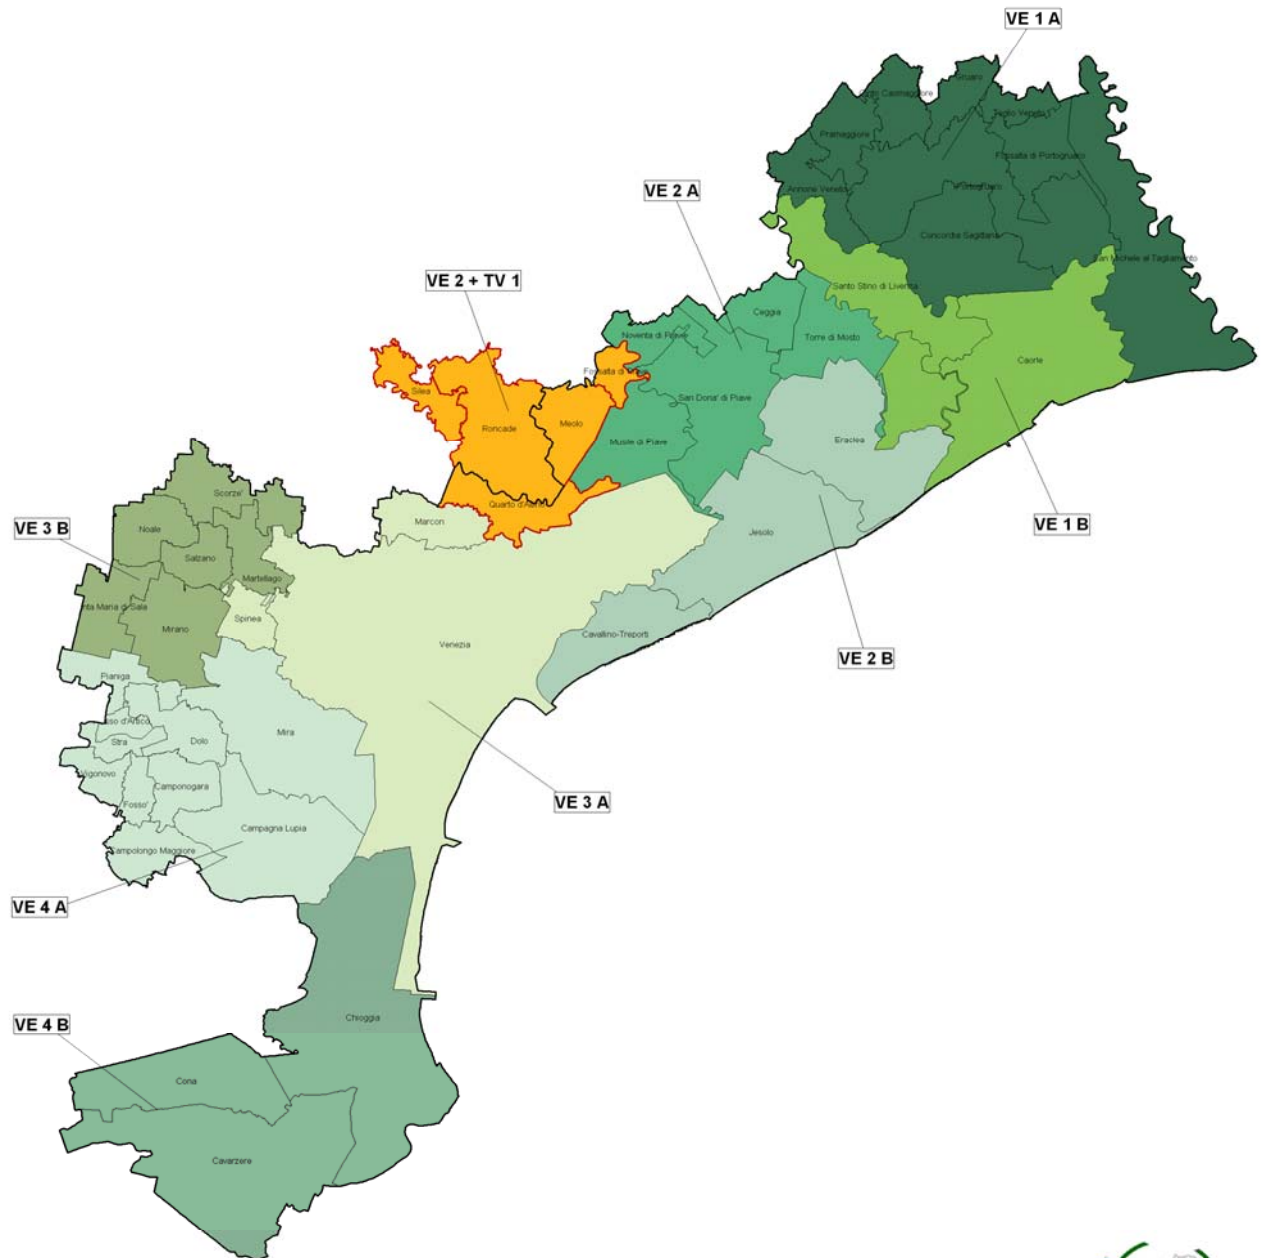

Provincia di Venezia

AREA	DISTRETTO	COMUNE	POPOLAZIONE RESIDENTE PER COMUNE al 31.12.10	TOTALE POPOLAZIONE PER DISTRETTO DI POLIZIA LOCALE	TOTALE POPOLAZIONE PER AREA
VE1	VE1A	San Michele al Tagliamento	12.103	71.522	96.642
		Concordia Sagittaria	10.716		
		Portogruaro	25.440		
		Gruaro	2.831		
		Cinto Caomaggiore	3.327		
		Pramaggiore	4.714		
		Annone Veneto	3.995		
		Fossalta di Portogruaro	6.080		
		Teglio Veneto	2.316		
	VE 1 B	Caorle	12.032	25.120	
		Santo Stino di Livenza	13.088		
VE2	VE 2 A	Ceggia	6.266	71.051	147.210*
		San Donà di Piave	41.592		
		Musile di Piave	11.578		
		Torre di Mosto	4.766		
		Noventa di Piave	6.849		
	VE2B	Jesolo	25.601	51.893	
		Eraclea	12.799		
		Cavallino-Treporti	13.493		
	VE2/TV1	Roncade	14.148	43.266	
		Silea	10.118		
		Quarto d'Altino	8.212		
		Meolo	6.566		
		Fossalta di Piave	4.222		

* somma della popolazione per Area VE, con esclusione dei Comuni di Roncade e Silea (TV)