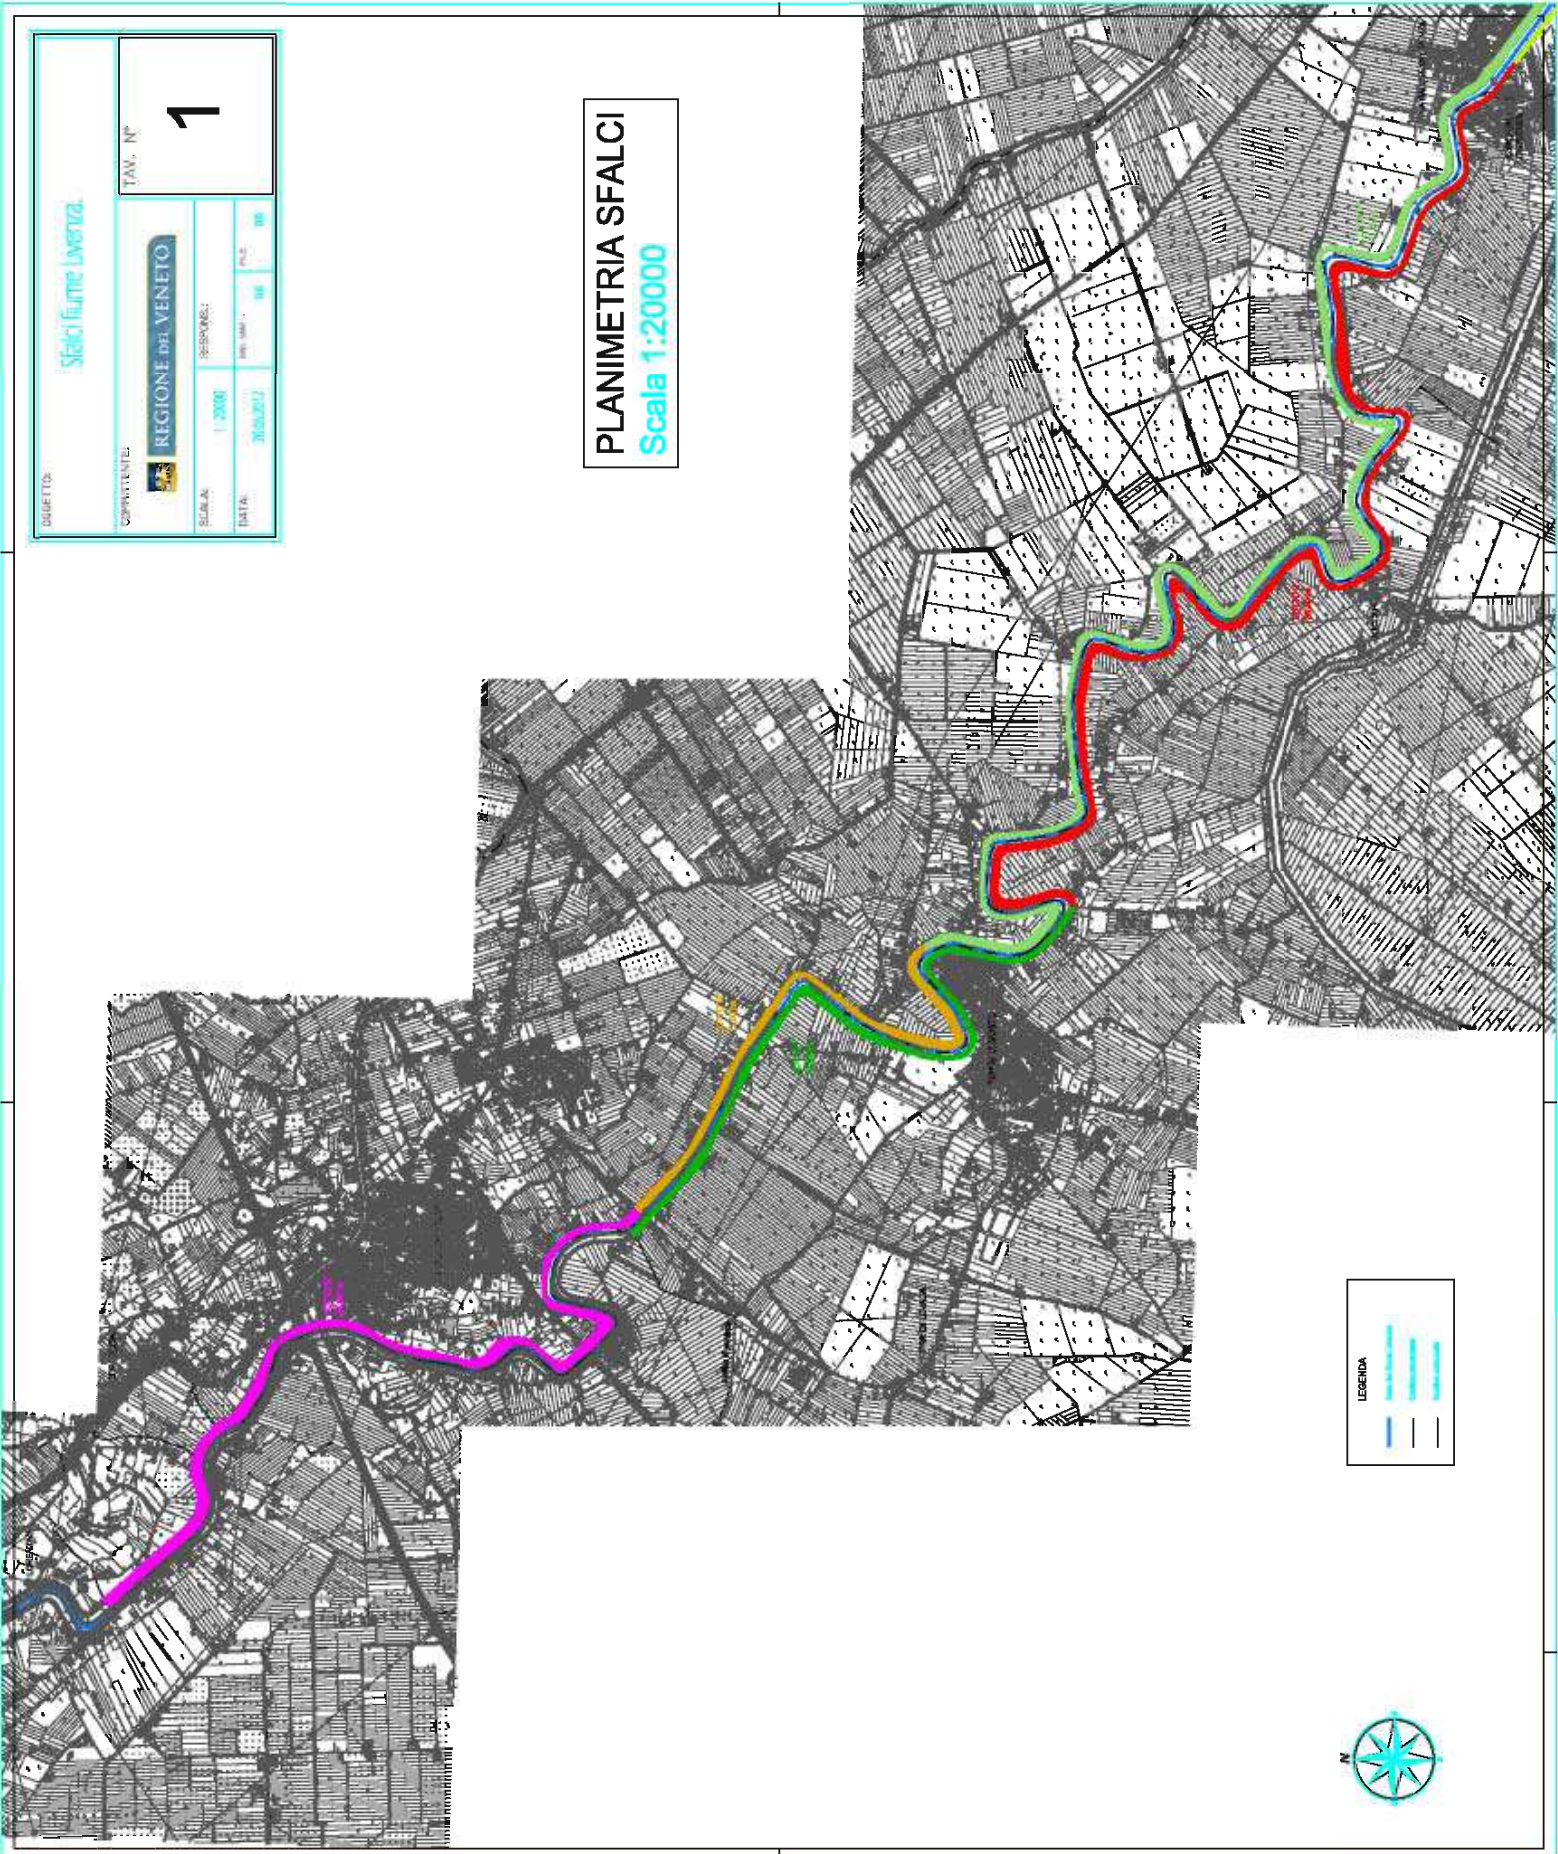

OGGETTO: Sfalsi fiume Isonza

COMPONENTE:

REGIONE DEL VENETO

SCALA: 1:2000

DATA: 28/06/2017

REVISIONI:

NO. MOD. 00

FILE

00

TAV. N°

1

PLANIMETRIA SFALCI

Scala 1:20000

LEGENDA

-
-
-