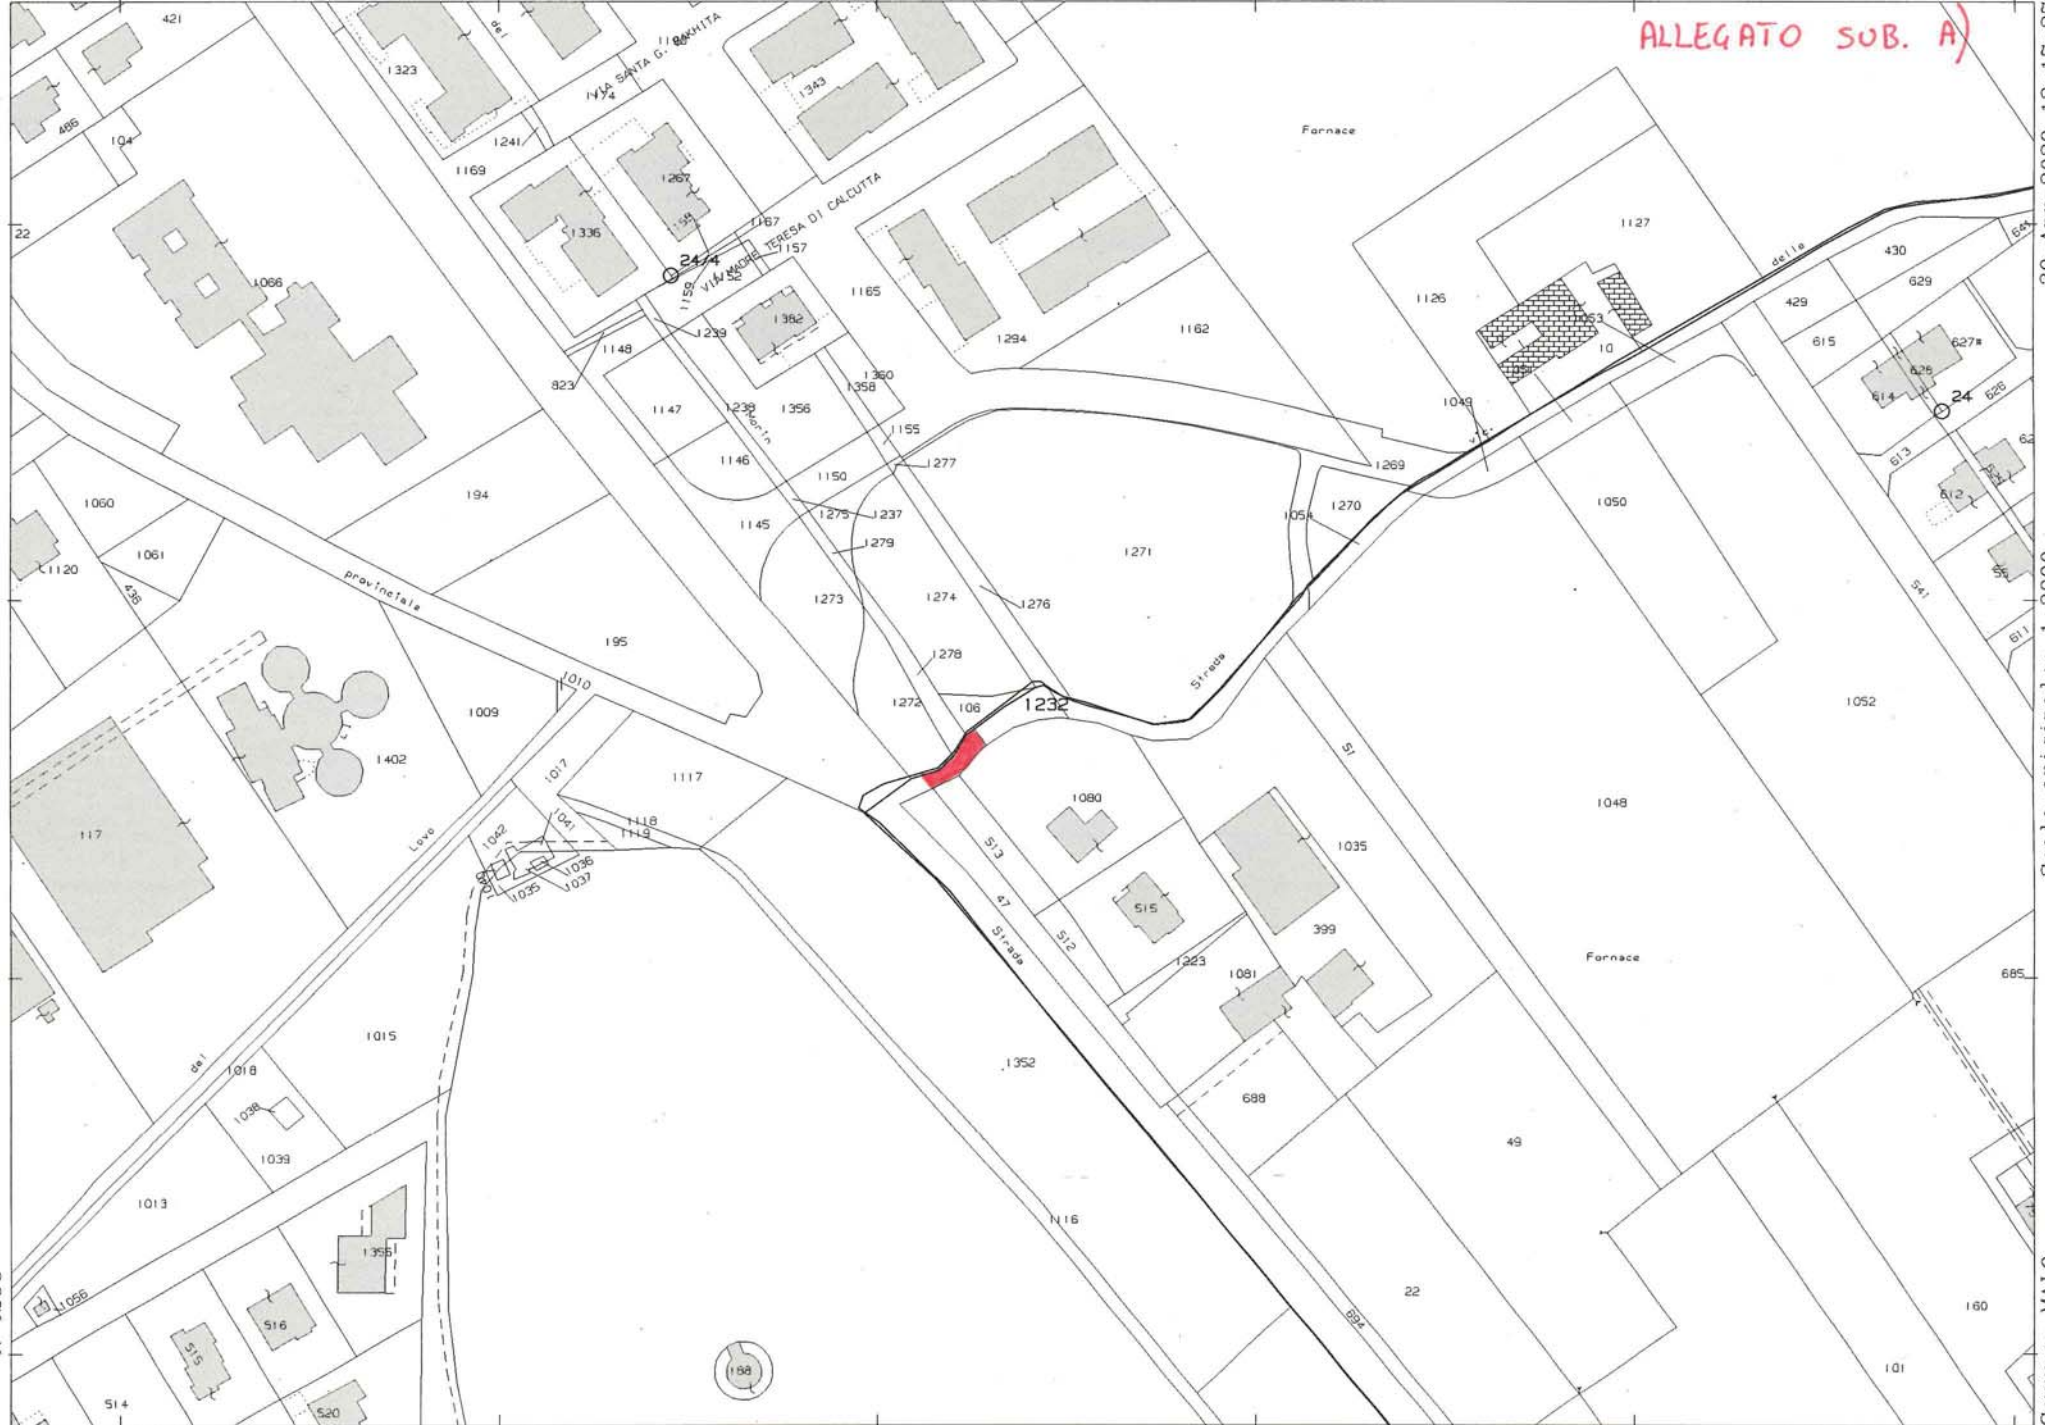

ALLEGATO SUB. A)

N=4200

E=700

1 Particella: 1232

30-Apr-2020 12:17:27
Prot. n. TB0378/2020

Scala originale: 1:2000
Dimensione cornice: 534.000 x 378.000 metri

Comune: MALO
Foglio: 3