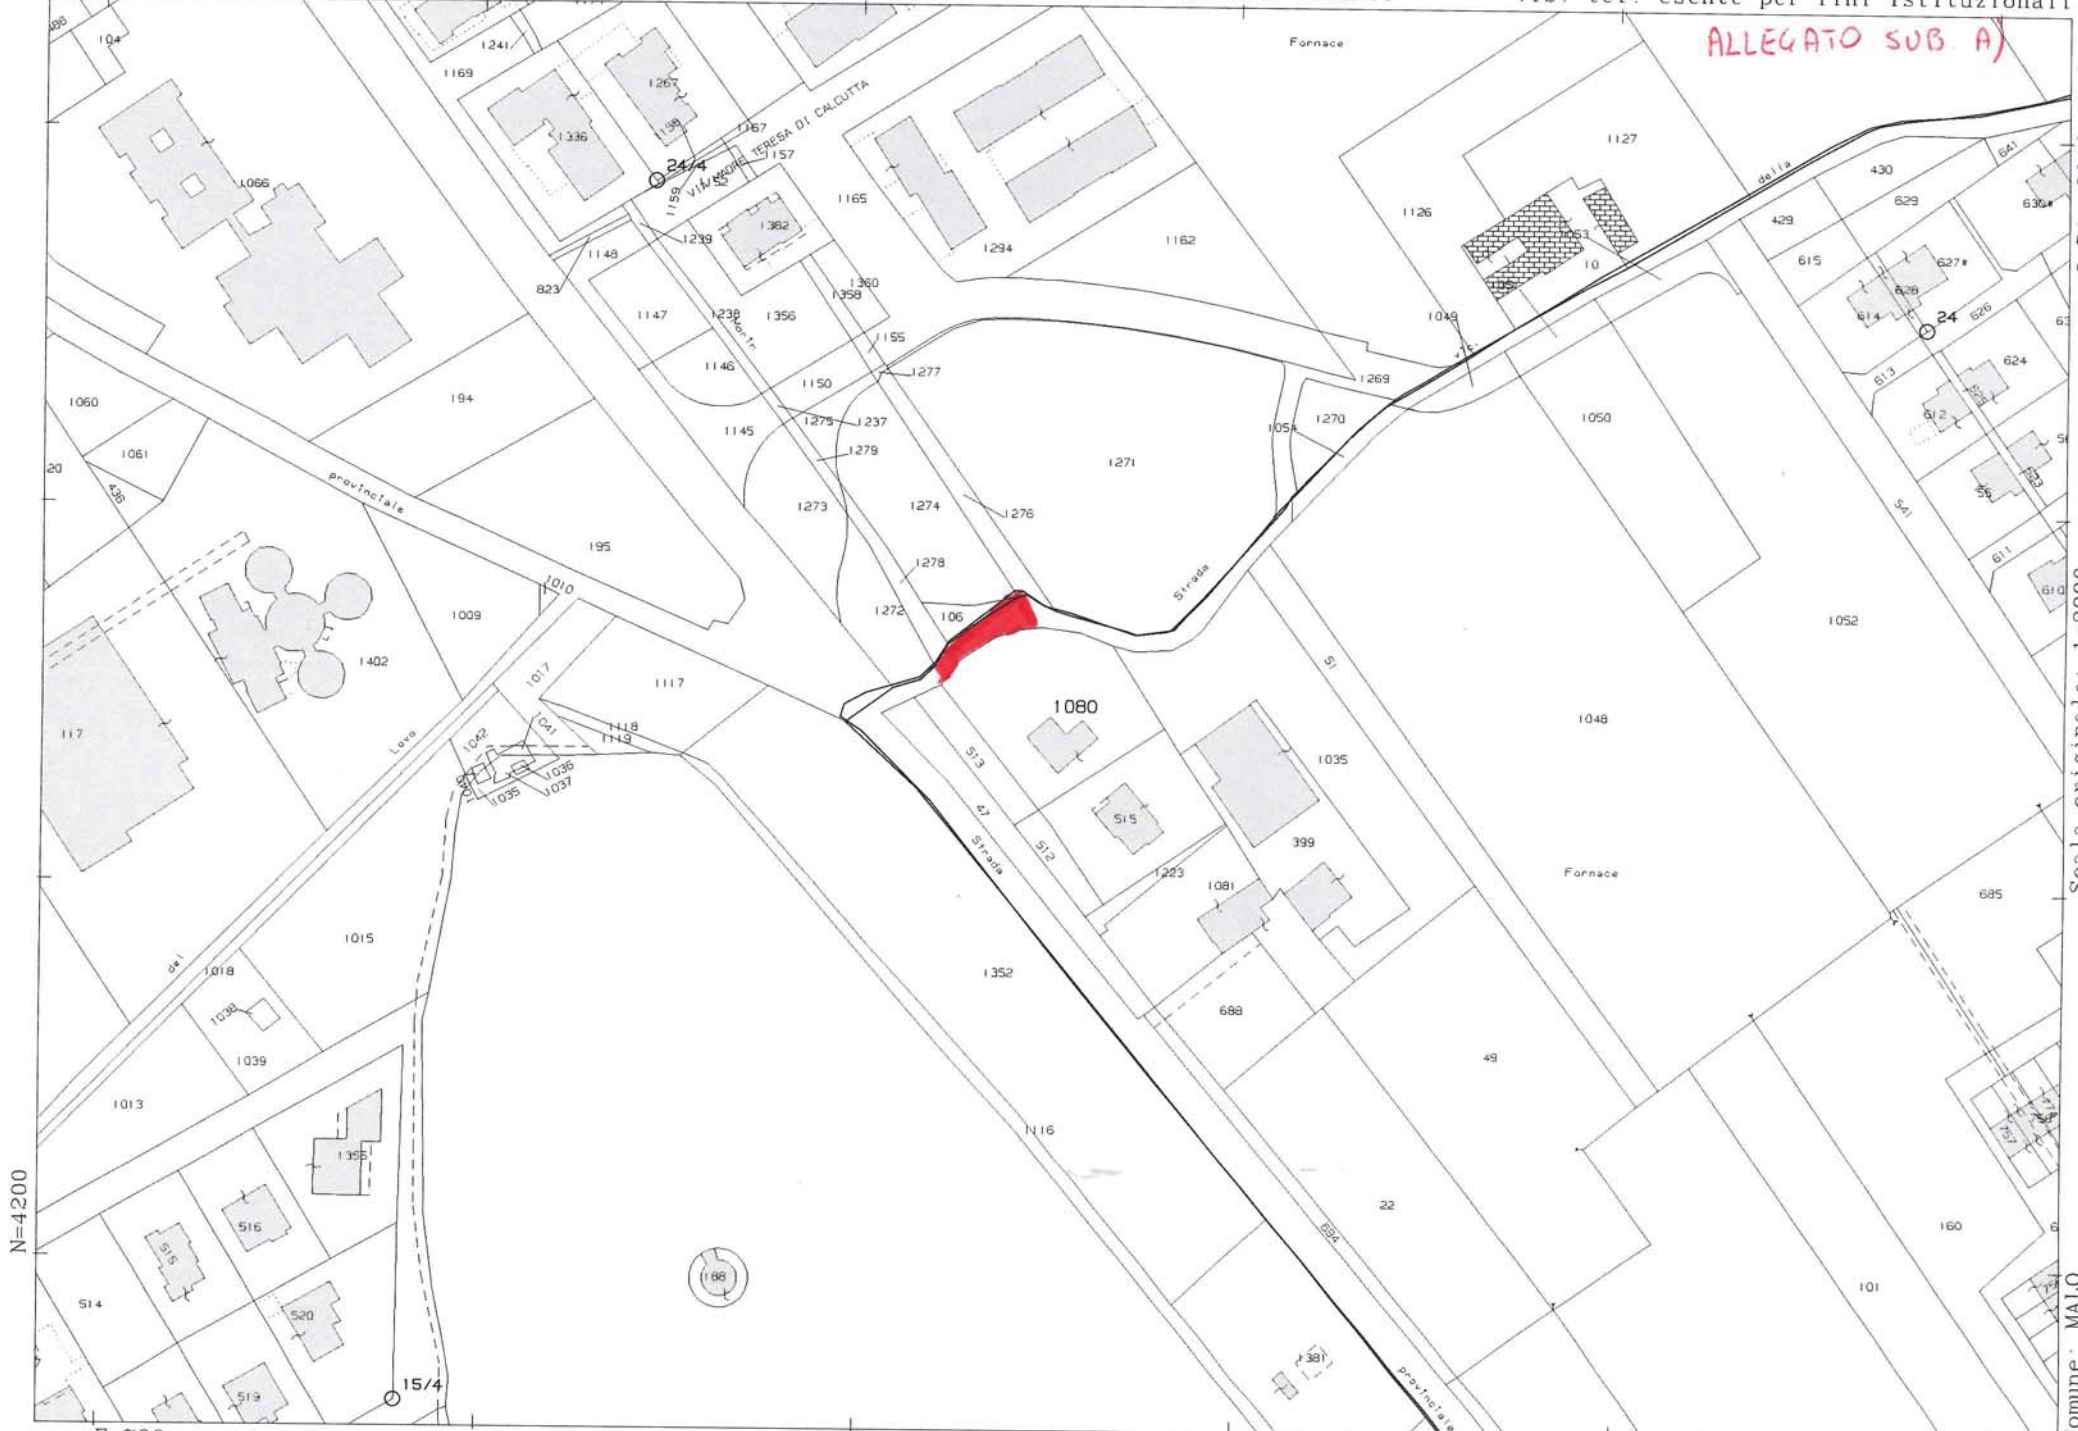

ALLEGATO SUB A)

N=4200

E=700

9-Dic-2019 11:7:29
Prot. n. T106208/2019
Scala originale: 1:2000
Dimensione cornice: 534.000 x 378.000 metri

Comune: MALO
Foglio: 3

1 Particella: 1080