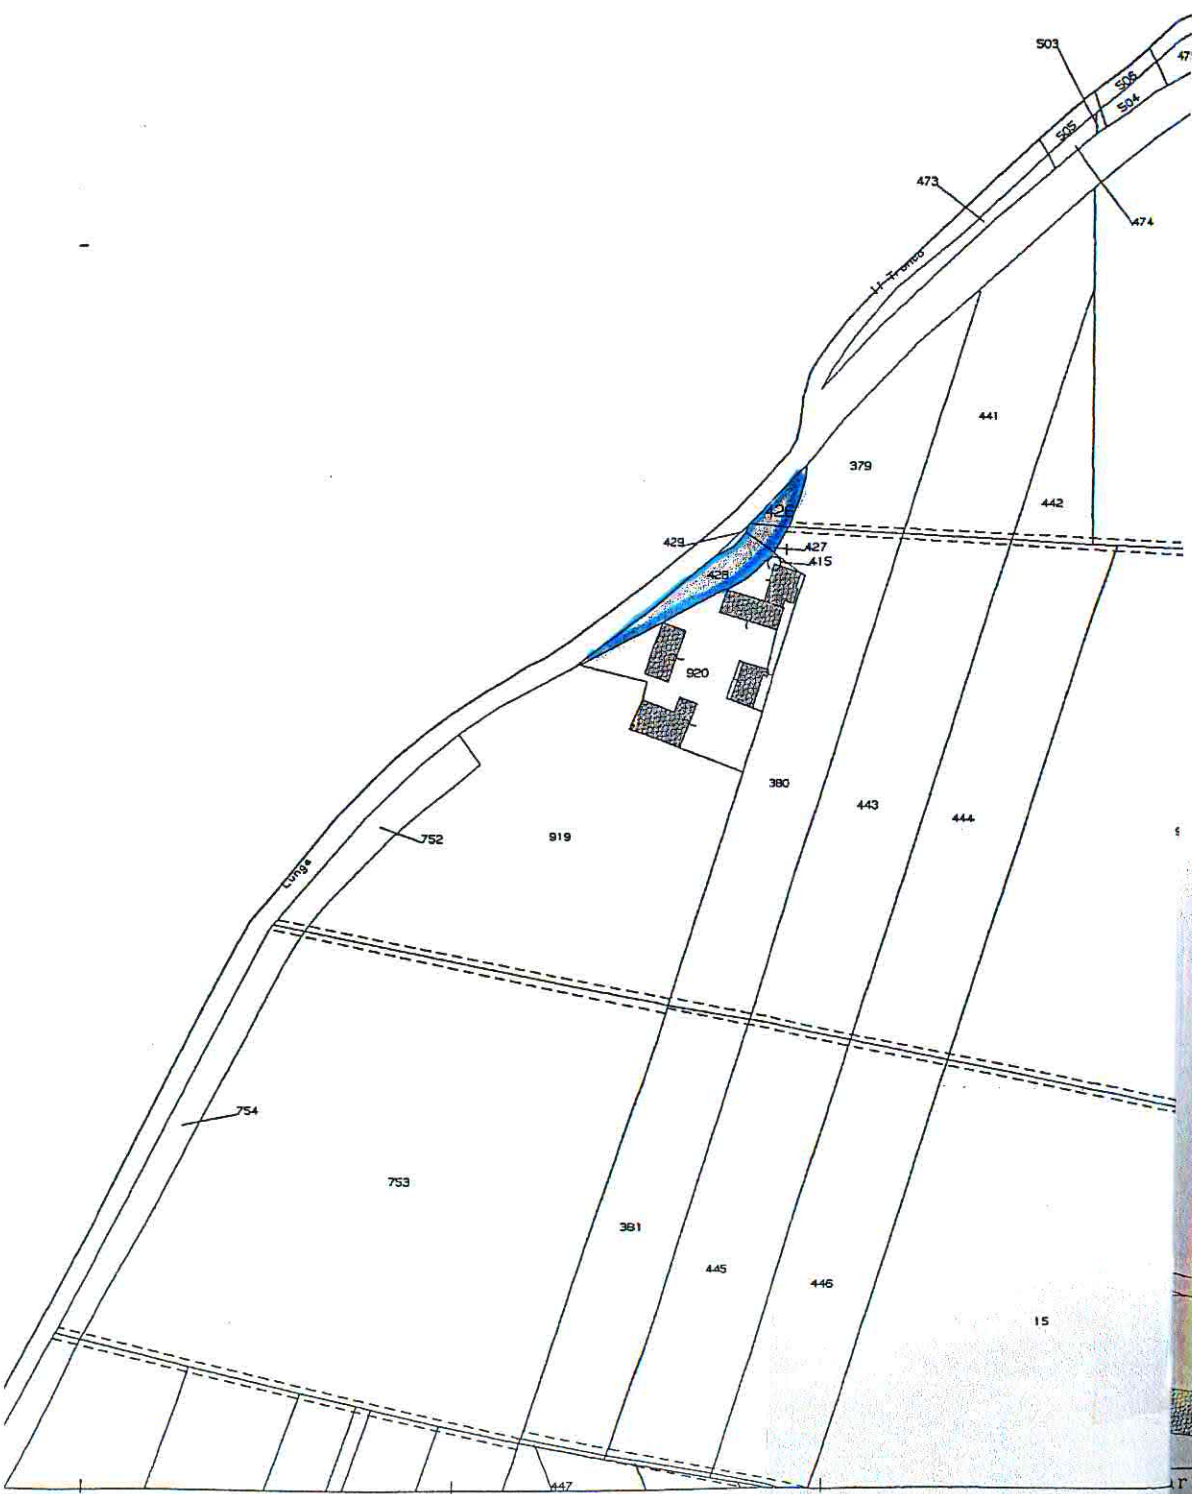

ALL. SUBB)

31-Lug-2013 13:05  
Prot. n. 1135124/2013

Scala originale: 1:2000  
Dimensione cornice: 776.000 x 552.000 metri

Comune: S MARGHERITA D'ADIGE  
Foglio: 7

Particella: 426