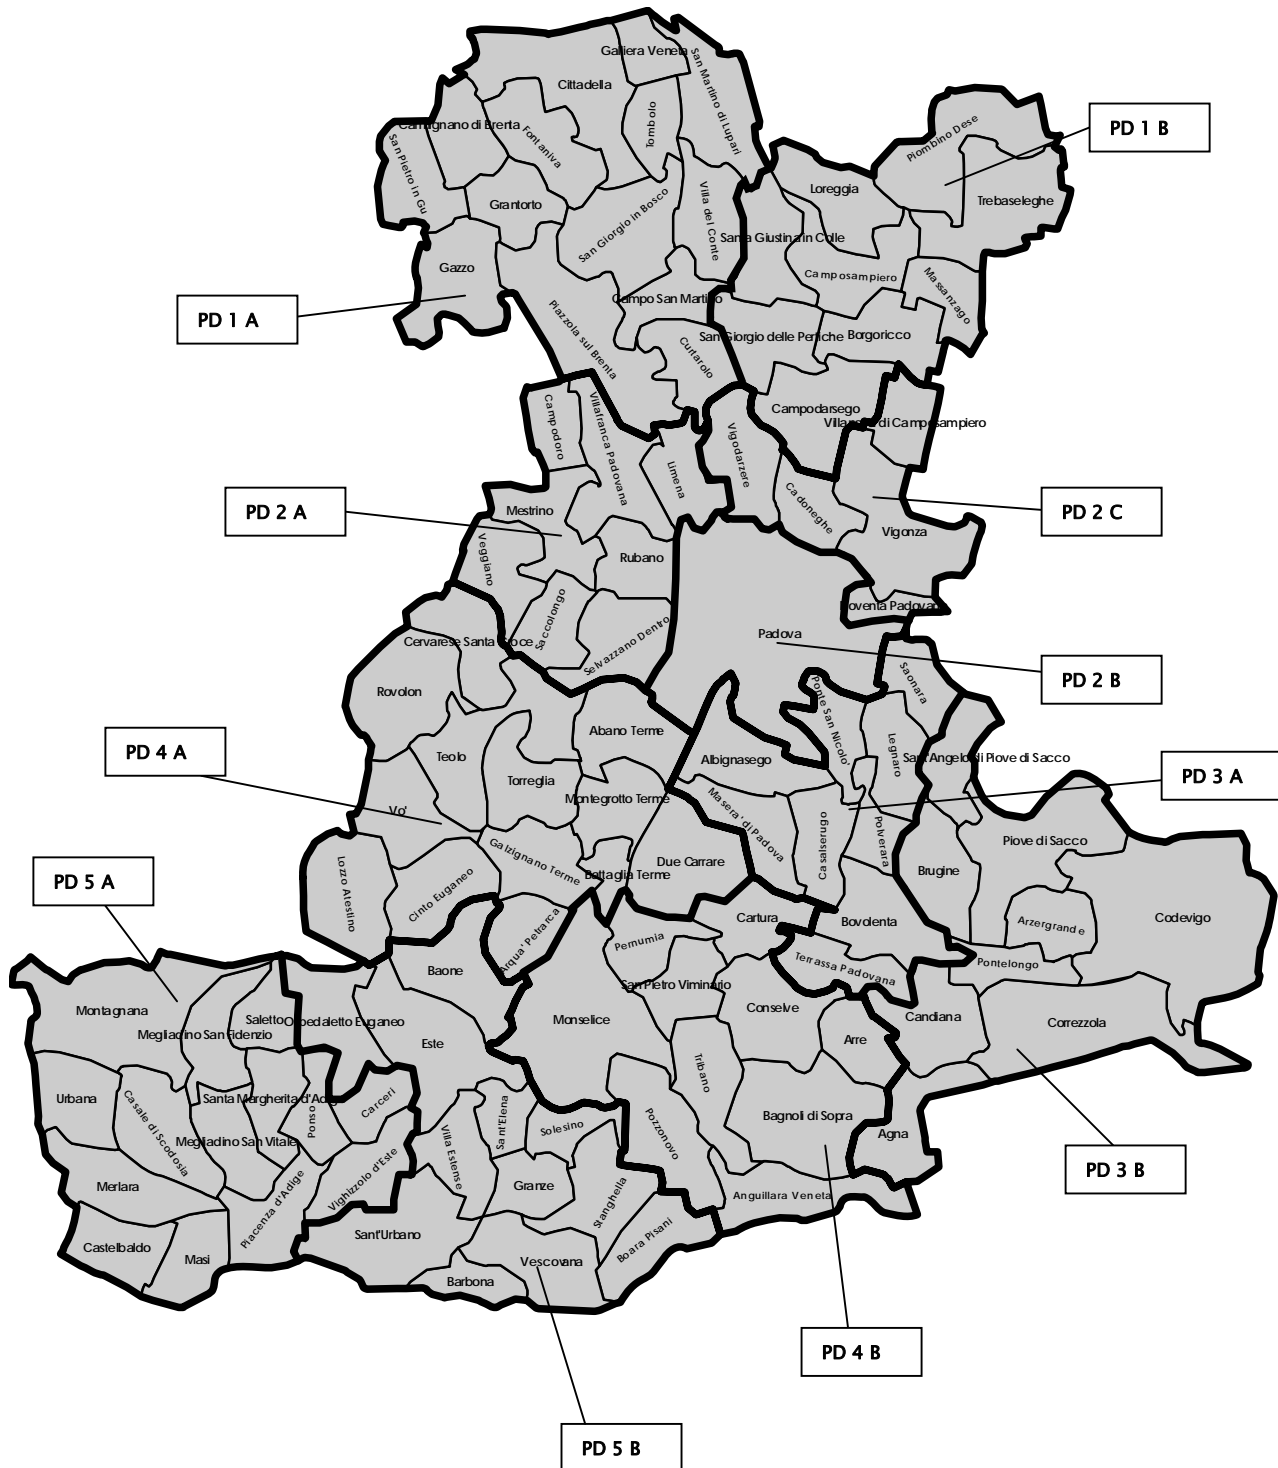

PROVINCIA DI PADOVA

LEGENDA :

Confini neri = proposta di associazione dei Corpi di Polizia locale

SCHEMA TECNICA DELLA PROPOSTA DI ZONIZZAZIONE DEI CORPI DI POLIZIA LOCALE NEI COMUNI DELLA PROVINCIA DI PADOVA

ZONA		COMUNI	POPOLAZIONE RESIDENTE	TOTALE POPOLAZIONE PER STAZIONE CARABINIERI	TOTALE POPOLAZIONE PER AGGREGAZIONE DI POLIZIA LOCALE	TOTALE POPOLAZIONE
PD 1	PD 1 A	Gazzo	3.715	7.731	108.146	188.159
		Grantorto	4.016			
		San Pietro In Gù	4.413	11.864		
		Carmignano di Brenta	7.451			
		Fontaniva	7.657	27.368		
		Cittadella	19.711			
		Galliera Veneta	6.912	20.316		
		Tombolo	7.570			
		San Giorgio In Bosco	5.834			
		San Martino di Lupari	12.364	17.664		
		Villa del Conte	5.300			
		Campo San Martino	5.509	23.203		
	Curtarolo	6.863				
	Piazzola sul Brenta	10.831				
	PD 1 B	Loreggia	6.444	15.437	80.013	
		Piombino Dese	8.993			
		Trebaseleghe	11.828	17.095		
		Massanzago	5.267			
		Borgoricco	7.530	20.147		
		Campodarsego	12.617			
San Giorgio delle Pertiche		8.846	27.334			
Camposampiero		11.605				
Santa Giustina In Colle	6.883					
PD 2	PD 2 A	Campodoro	2.562	15.727	71.815	345.894
		Mestrino	9.365			
		Veggiano	3.800			
		Saccolongo	4.594	40.453		
		Rubano	14.403			
		Selvazzano Dentro	21.456			
		Villafranca Padovana	8.373	15.635		
		Limena	7.262			
	PD 2 B	PADOVA	210.938	210.938	210.938	
	Vigodarzere	12.436	27.832	63.141