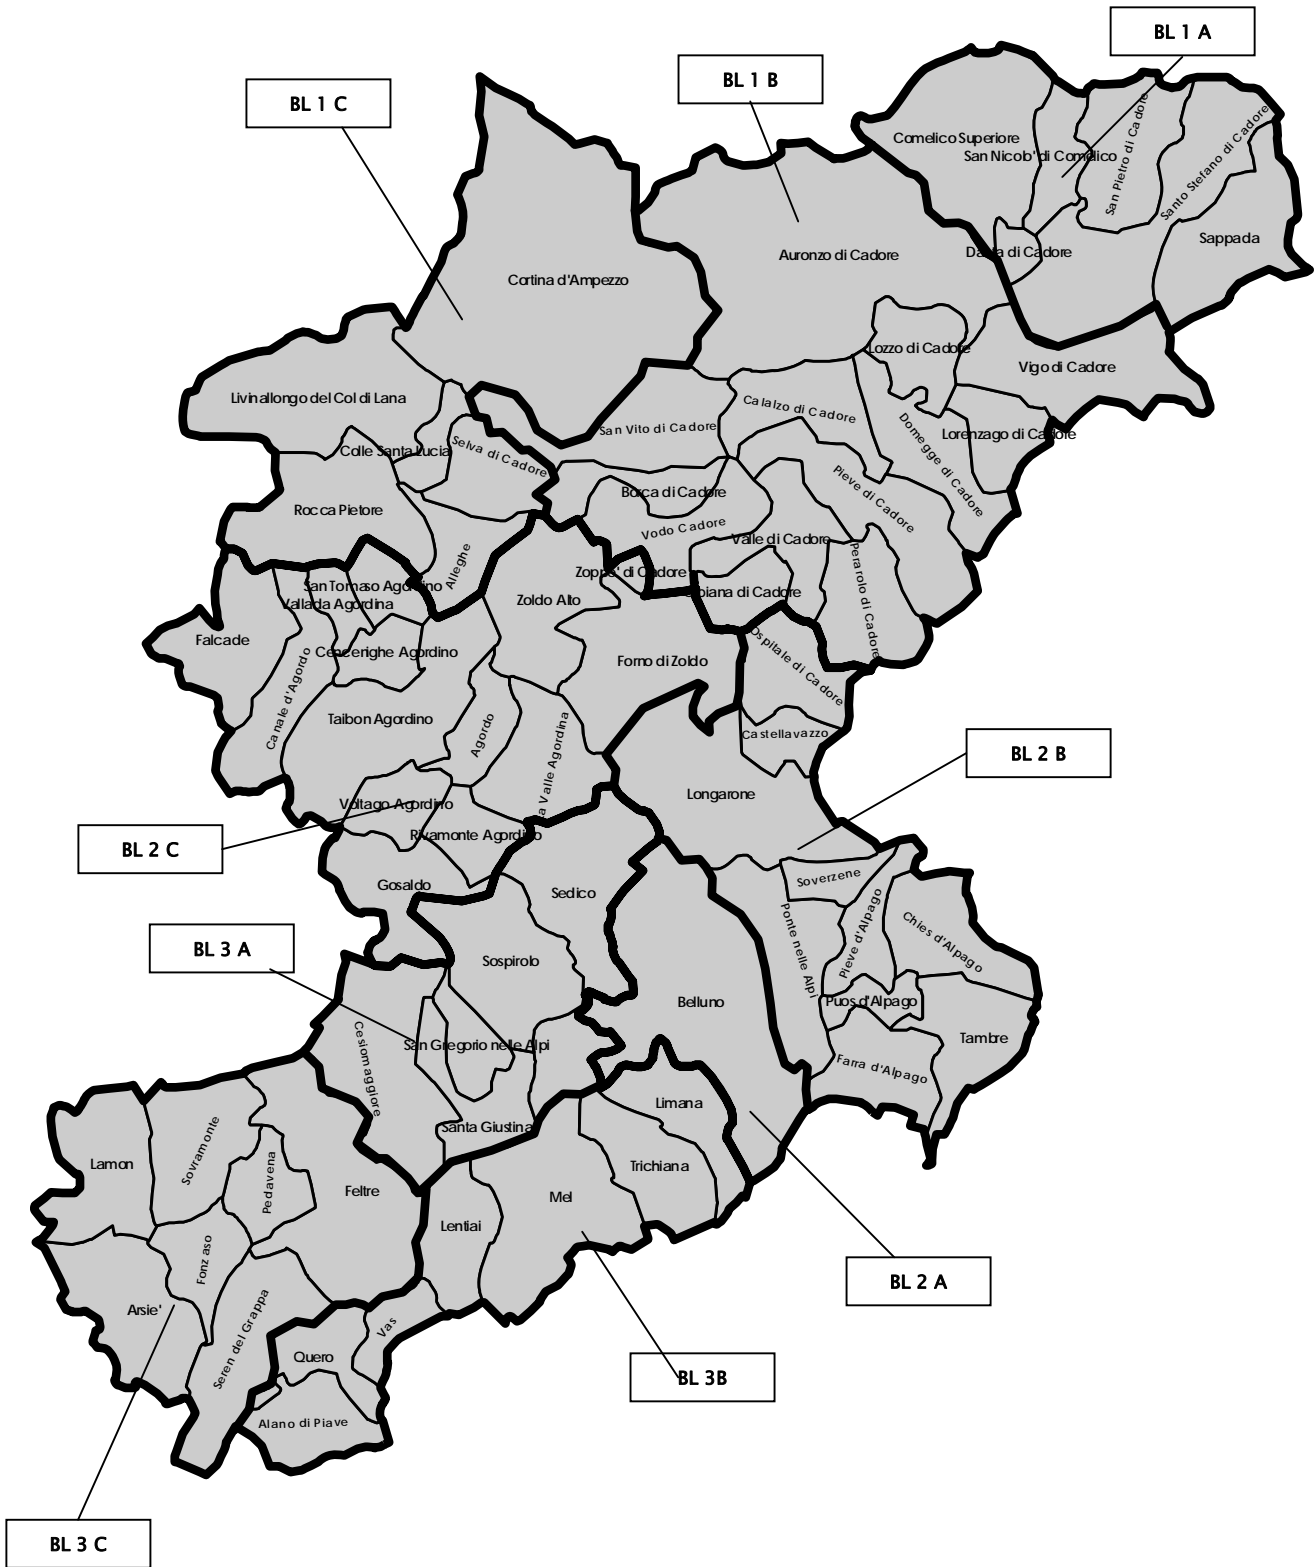

PIANO DI ZONIZZAZIONE DEI CORPI DI POLIZIA LOCALE

PROVINCIA DI BELLUNO

LEGENDA :

Confini neri = proposta di associazione dei Corpi di Polizia locale

SCHEDA TECNICA DELLA PROPOSTA DI ZONIZZAZIONE DEI CORPI DI POLIZIA LOCALE NEI COMUNI DELLA PROVINCIA DI BELLUNO

ZONA		COMUNI	POPOLAZIONE RESIDENTE	TOTALE POPOLAZIONE PER STAZIONE CARABINIERI	TOTALE POPOLAZIONE PER AGGREGAZIONE DI POLIZIA LOCALE	TOTALE POPOLAZIONE
BL 1	BL 1 A	Sappada	1.337	1.337	9.300	42.232
		S. Stefano di Cadore	2.798	5.017		
		S. Pietro di Cadore	1.799			
		S. Nicolò Comelico	420			
		Comelico Superiore	2.412	2.946		
		Danta di Cadore	534			
	BL 1 B	Vigo di Cadore	1.607	6.485	22.989	
		Lorenzago di Cadore	600			
		Domegge di Cadore	2.663			
		Lozzo di Cadore	1.615			
		Auronzo di Cadore	3.640	3.640		
		Calalzo di Cadore	2.450	9.378		
		Pieve di Cadore	4.055			
		Valle di Cadore	2.075			
		Cibiana di Cadore	444			
		Perarolo di Cadore	354			
		Vodo di Cadore	916	3.486		

		Borca di Cadore	852			
		S. Vito di Cadore	1.718			
	BL 1 C	Cortina D'Ampezzo	6.215	6.215	9.943	
		Alleghe	1.352	2.296		
		Selva di Cadore	541			
		Colle S. Lucia	403			
		Rocca Pietore				
		Livinallongo del Col di Lana	1.432	1.432		
BL 2	BL 2 A	BELLUNO	35.866	35.866	35.866	80.973
	BL 2 B	Farra D'Alpago	2.801	10.217	25.145	
		Tambre	1.495			
		Puos D'Alpago	2.361			
		Chies D'Alpago	1.530			
		Pieve D'Alpago	2.030			
		Soverzene	422	8.735		
		Ponte nelle Alpi	8.313			
		Longarone	4.104	6.193		
		Castellavazzo	1.728			
		Ospitale di Cadore	361			
	BL 2 C	Forno di Zoldo	2.742	4.107	19.962	
		Zoppè di Cadore	276			
		Zoldo Alto	1.089			
		La Valle Agordina	1.211	8.868		
		Agordo	4.236			
		Rivamonte Agordino	647			
		Voltago Agordino	969			
		Taibon Agordino	1.805			
		Cencenighe Agordino	1.477	2.782		