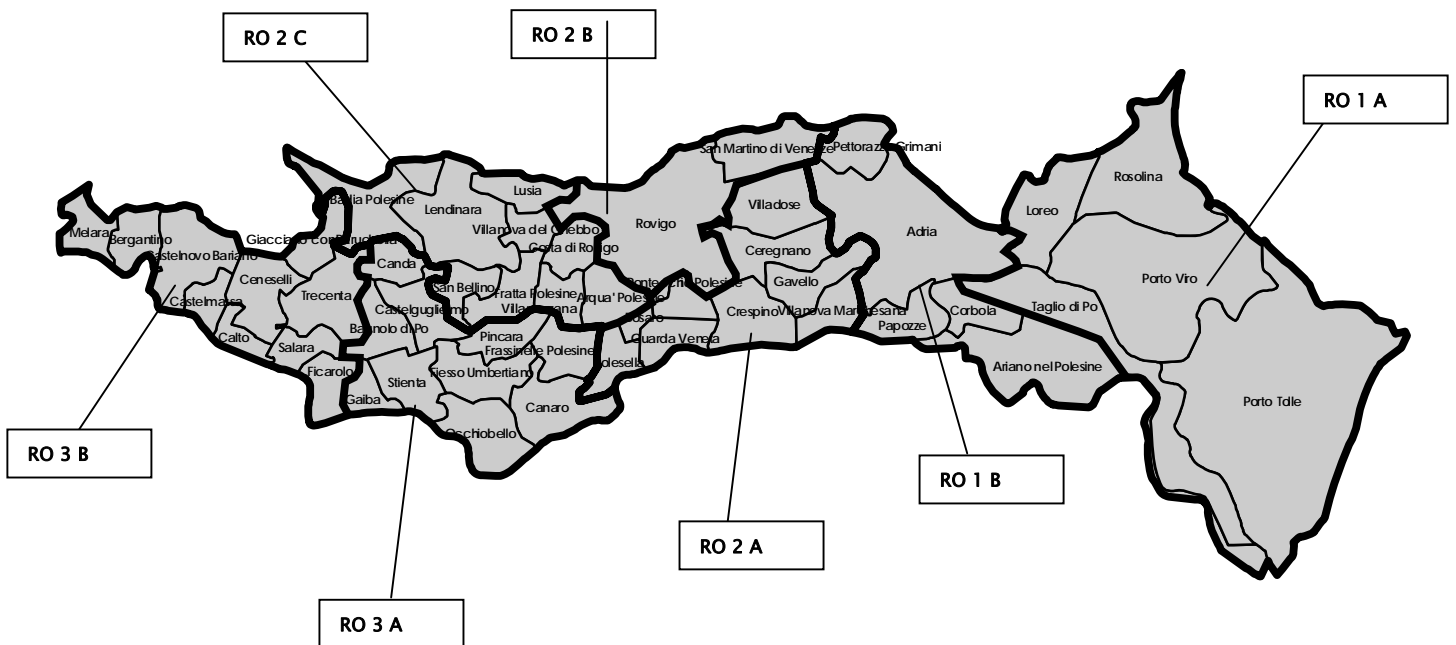

PROVINCIA DI ROVIGO

LEGENDA :

Confini neri = proposta di associazione dei Corpi di Polizia locale

SCHEMA TECNICA DELLA PROPOSTA DI ZONIZZAZIONE DEI CORPI DI POLIZIA LOCALE NEI COMUNI DELLA PROVINCIA DI ROVIGO

ZONA		COMUNI	POPOLAZIONE RESIDENTE	TOTALE POPOLAZIONE PER STAZIONE CARABINIERI	TOTALE POPOLAZIONE PER AGGREGAZIONE DI POLIZIA LOCALE	TOTALE POPOLAZIONE
RO 1	RO 1 A	Porto Tolle	10.364	14.171	43.444	74.876
		Loreo	3.807			
		Porto Viro	14.483	14.483		
		Rosolina	6.359	6.359		
		Taglio di Po	8.431	8.431		
	RO 1 B	Ariano Nel Polesine	4.830	7.476	31.432	
		Corbola	2.646			
		Papozze	1.710	1.710		
		Pettorazza Grimani	1.708	1.708		
		Adria	20.538	20.538		
RO 2	RO 2 A	Villanova Marchesana	1.071	4.804	22.353	
		Gavello	1.615			
		Crespino	2.118			
		Ceregnano	3.936	9.212		
		Villadose	5.276			
		Guarda Veneta	1.159	8.337		
		Polesella	4.131			
		Bosaro	1.378			
	RO 2 B	San Martino di Venezie	3.963	55.044	55.044	
		ROVIGO	51.081			
	RO 2 C	Arquà Polesine	2.895	4.044	39.600	
		Villamarzana	1.149			
		Villanova del Ghebbo	2.212	5.070		
		Costa di Rovigo	2.858			
		Lusia	3.607	15.839		
		Lendinara	12.232			
		San Bellino	1.190	3.906		
Fratte Polesine		2.716				
Badia Polesine	10.741	10.741				
RO 3	RO 3 A	Canaro	2.884	4.435	28.938	
		Frassinelle Polesine	1.551