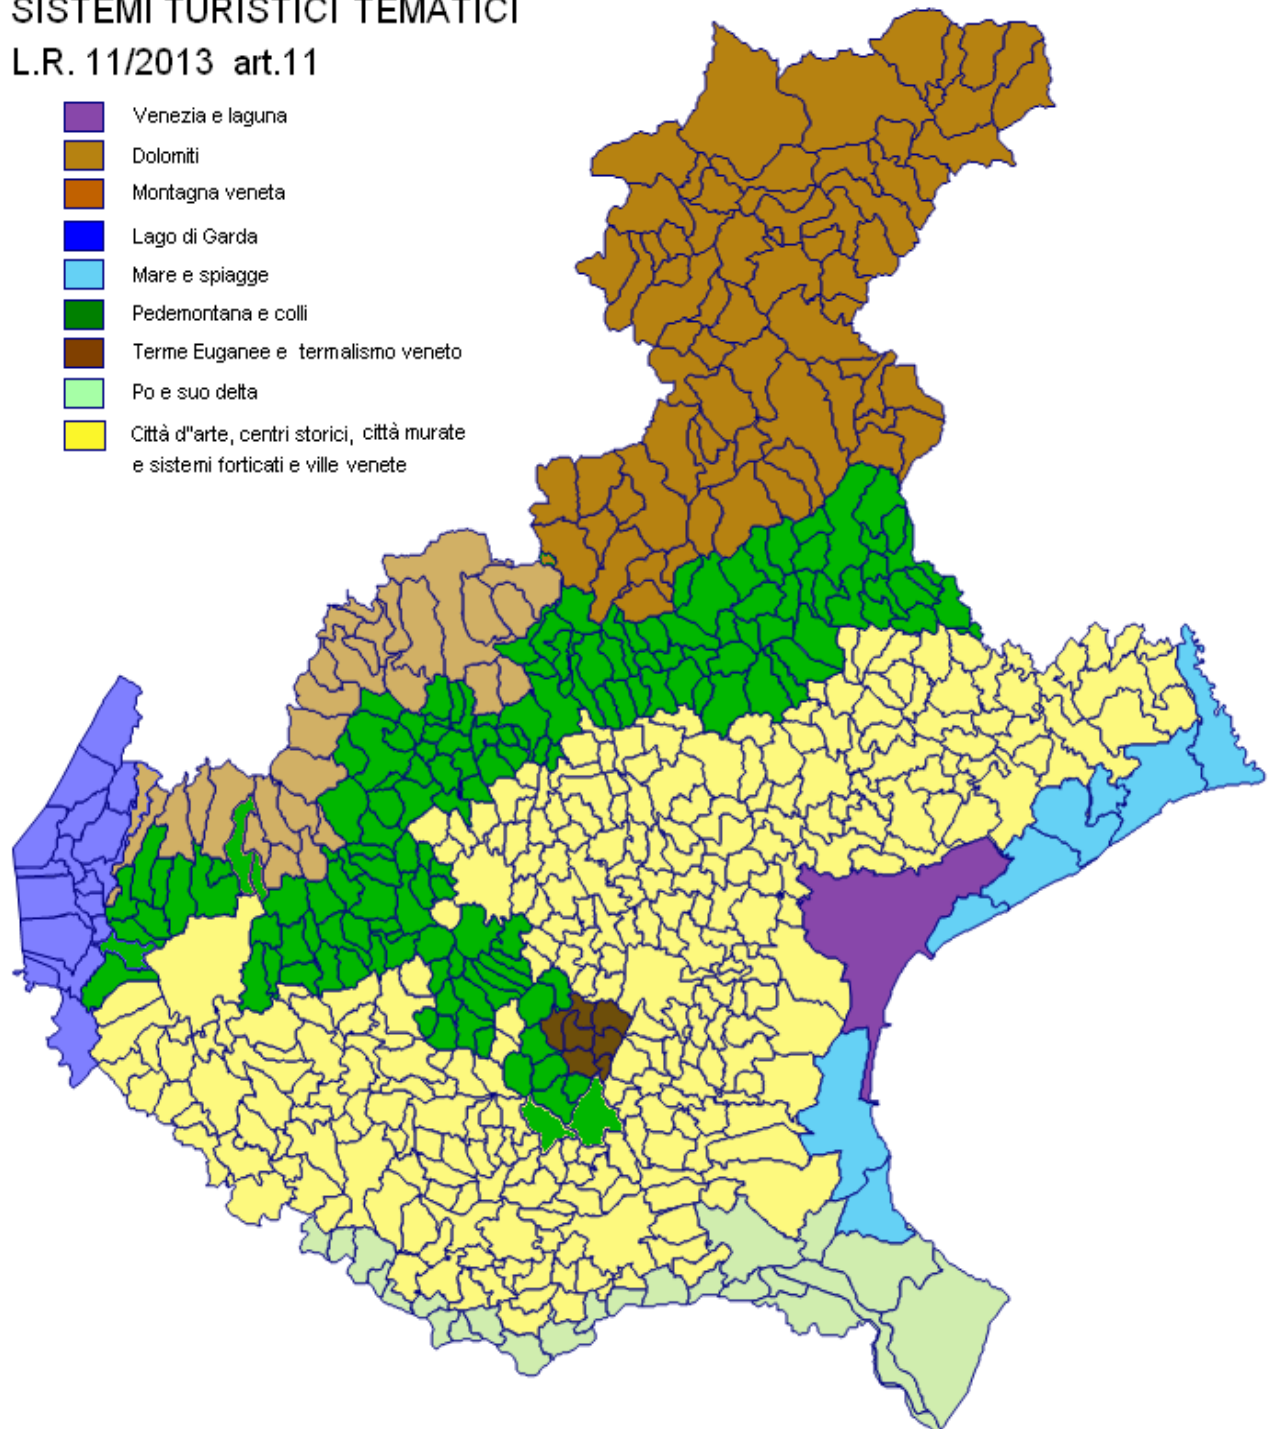

Ambiti territoriali dei Sistemi Turistici Tematici - STT art.11 L.R.11/2013

SISTEMI TURISTICI TEMATICI

L.R. 11/2013 art.11

I Sistemi Turistici Tematici - art.11 L.R.11/2013

elenco dei Comuni

STT Venezia e laguna

Oltre all'espressione tematica - Città d'arte, centri storici, città murate e sistemi fortificati e ville venete - associata a tutti i Comuni, sono indicate le seguenti altre espressioni turistiche tematiche:

Venezia **Venezia** Mare e spiagge

totale n° 1 comuni

STT Dolomiti

Oltre all'espressione tematica - Città d'arte, centri storici, città murate e sistemi fortificati e ville venete - associata a tutti i Comuni, sono indicate le seguenti altre espressioni turistiche tematiche:

Belluno **Agordo**

Alano di Piave

Alleghe

Arsié

Auronzo di Cadore

Belluno

Borca di Cadore

Calalzo di Cadore