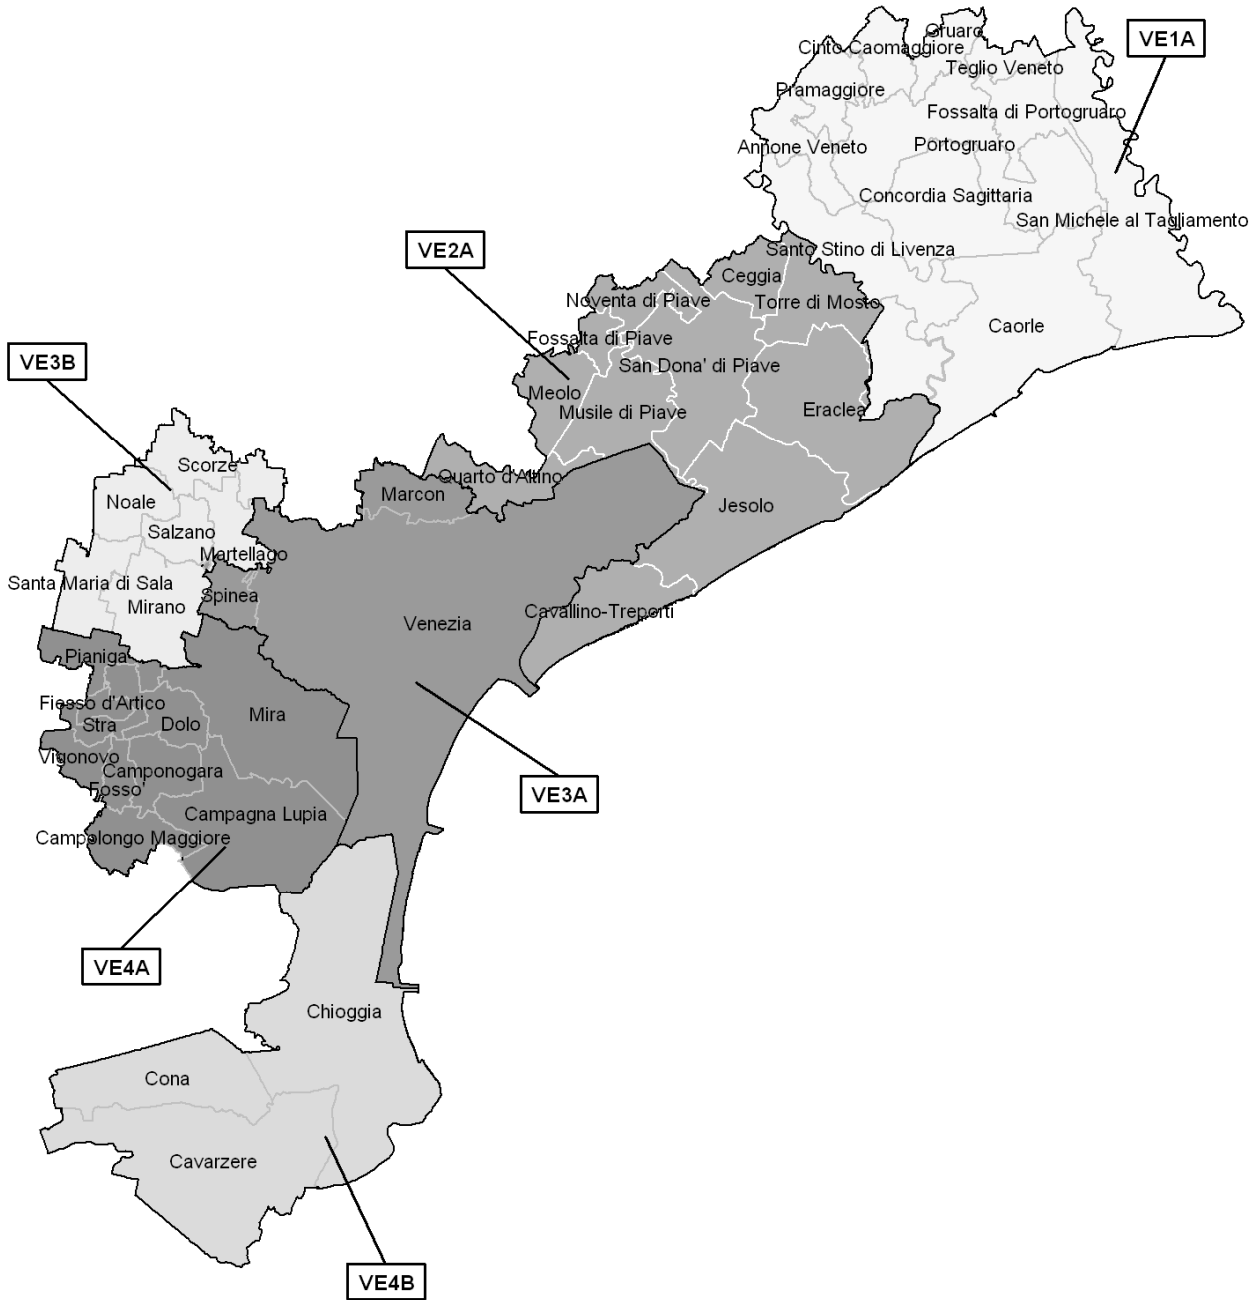

Provincia di Venezia

AREA	DISTRETTO	COMUNE	POPOLAZIONE RESIDENTE PER COMUNE al 31.12.08	TOTALE POPOLAZIONE PER DISTRETTO DI POLIZIA LOCALE	TOTALE POPOLAZIONE PER AREA
VE 1	VE 1 A	Caorle	11.987	96.032	96.032
		Santo Stino di Livenza	13.006		
		San Michele al Tagliamento	11.938		
		Concordia Sagittaria	10.759		
		Portogruaro	25.359		
		Gruaro	2.786		
		Cinto Caomaggiore	3.281		
		Pramaggiore	4.670		
		Annone Veneto	3.946		
		Fossalta di Portogruaro	6.024		
		Teglio Veneto	2.276		
VE 2	VE 2 A	Ceggia	6.088	139.203	139.203
		San Donà di Piave	40.735		
		Musile di Piave	11.395		
		Jesolo	24.875		
		Torre di Mosto	4.703		
		Quarto D'Altino	8.007		
		Meolo	6.442		
		Eraclea	12.789		
		Fossalta di Piave	4.282		
		Noventa di Piave	6.599		
		Cavallino-Treporti	13.288