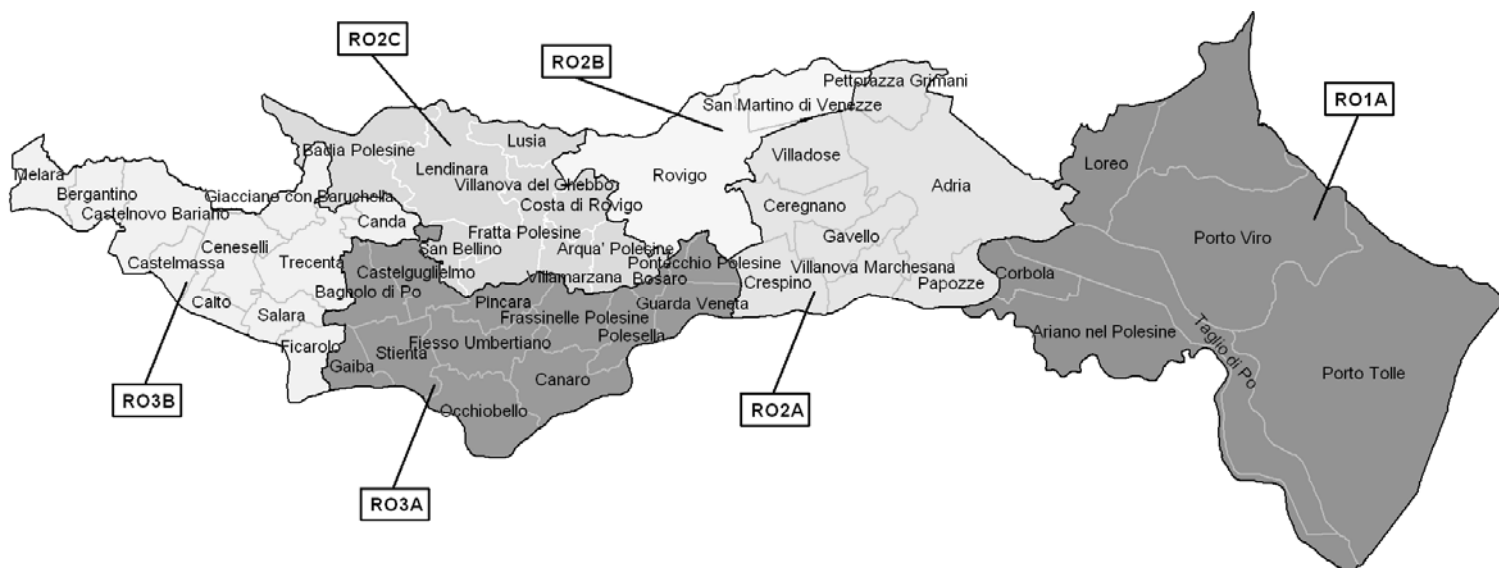

Provincia di Rovigo

AREA	DISTRETTO	COMUNE	POPOLAZIONE RESIDENTE PER COMUNE al 31.12.08	TOTALE POPOLAZIONE PER DISTRETTO DI POLIZIA LOCALE	TOTALE POPOLAZIONE PER AREA
RO 1	RO 1 A	Loreo	3.754	50.934	184.615
		Porto Viro	14.665		
		Rosolina	6.447		
		Porto Tolle	10.230		
		Taglio di Po	8.538		
		Ariano nel Polesine	4.719		
		Corbola	2.581		
RO 2	RO 2 A	Pettorazza Grimani	1.699	37.931	
		Adria	20.549		
		Villanova Marchesana	1.093		
		Gavello	1.648		
		Crespino	2.082		
		Papozze	1.705		
		Ceregnano	3.846		
		Villadose	5.309		
	RO 2 B	San Martino di Venezze	4.030	55.902	
		ROVIGO	51.872		
	RO 2 C	Arquà Polesine	2.911	39.848	
		Villamarzana	1.239		
		Villanova del Ghebbo	2.181		
		Costa di Rovigo	2.791		
		Lusia	3.547		
		Lendinara	12.269		
		San Bellino	1.206		
		Fratte Polesine	2.771		
	Badia Polesine	10.933