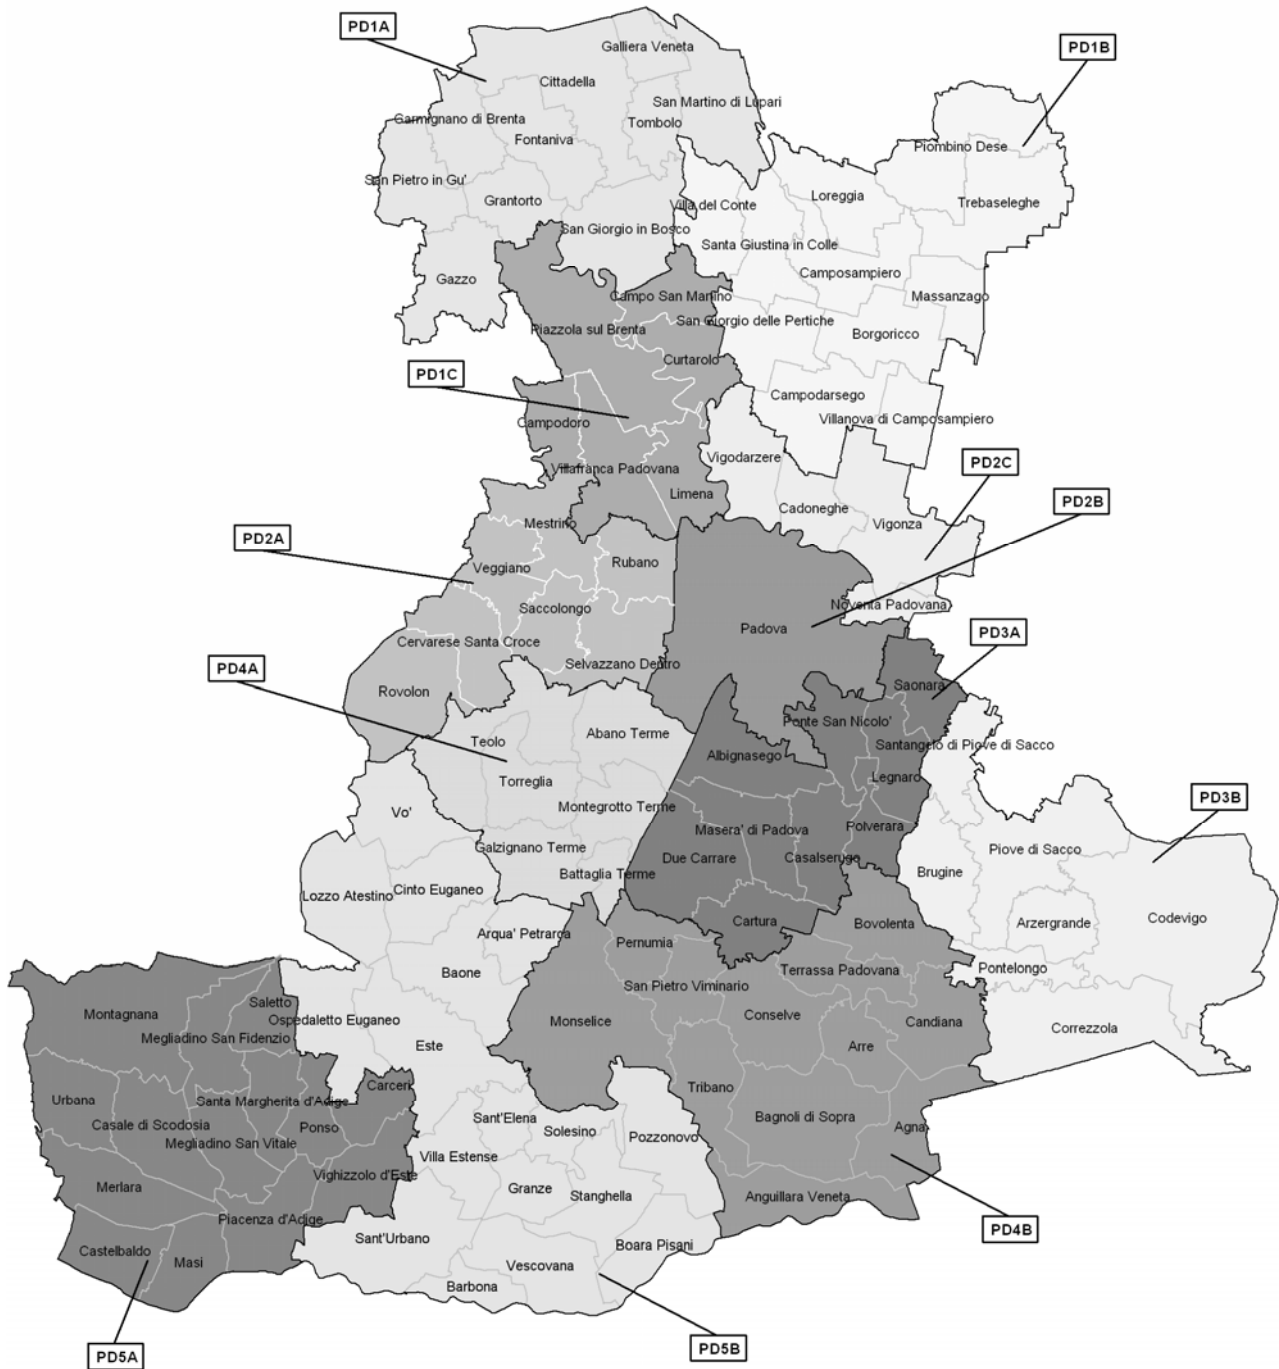

Provincia di Padova

AREA	DISTRETTO	COMUNE	POPOLAZIONE RESIDENTE PER COMUNE al 31.12.08	TOTALE POPOLAZIONE PER DISTRETTO DI POLIZIA LOCALE	TOTALE POPOLAZIONE PER AREA
PD 1	PD 1 A	Gazzo	4.148	83.675	223.673
		Grantorto	4.590		
		San Pietro In Gù	4.552		
		Carmignano di Brenta	7.598		
		Fontaniva	8.137		
		Cittadella	20.025		
		Galliera Veneta	7.110		
		Tombolo	8.189		
		San Giorgio in Bosco	6.265		
		San Martino di Lupari	13.061		
	PD 1 B	Loreggia	7.094	96.479	
		Piombino Dese	9.346		
		Villa del Conte	5.463		
		Villanova di Camposampiero	5.719		
		Trebaseleghe	12.349		
		Massanzago	5.638		
		Borgoricco	8.307		
		Campodarsego	13.582		
		San Giorgio delle Pertiche	9.799		
		Camposampiero	12.043		
	Santa Giustina in Colle	7.139			
	PD 1 C	Campodoro	2.655	43.519	
		Villafranca Padovana	9.438		
		Limena	7.510		
		Campo San Martino	5.750		
		Curtarolo	7.053		
		Piazzola sul Brenta	11.113