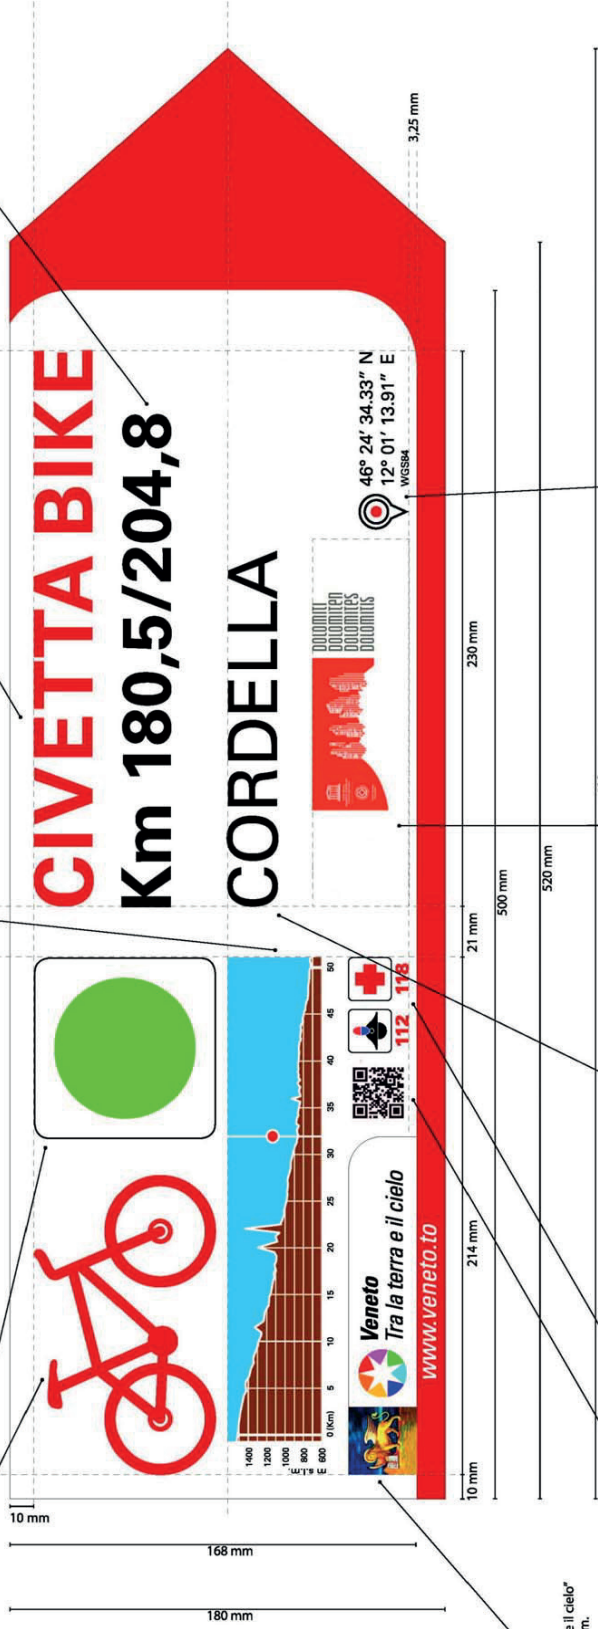

REGIONE DEL VENETO

Itinerari ciclo escursionistici

Segnavia in ambito silvo pastorale

INDICAZIONE DI DIFFICOLTÀ
Quadrato lato 75 mm arroto 6 mm, bordo nero 1,5 pt.
Simboli:

PITTOGRAMMA MTB
Ingombro: 124x75 mm.
Colore rosso.

DENOMINAZIONE ESCURSIONE
Font: Univers Bold, corpo minimo 60 pt., consigliato 80 pt. o a riempimento proporzionale nel 230 mm.
Colore rosso, maiuscolo.

Opzionale
INDICAZIONE CHILOMETRICA
Km percorsi su Km totali
Font: Univers Bold, corpo 80 pt.
Colore nero, alto/basso.

MARCHIO
"Veneto - Tra la terra e il cielo"
Ingombro: 140x28 mm.

Opzionale
QR-CODE
25x25 mm. Colore nero.

INDICAZIONI DI EMERGENZA E SOCCORSO
Pittogrammi e relativi n. telefonici di Carabinieri e Soccorso Medico.
Pittogrammi 18x18 mm.
Font: Univers Black, 21 Pt.
Colore rosso.

INDICAZIONE DI LOCALITÀ - Opzionale
Font: Univers Roman, corpo 80 pt.
Colore nero, maiuscolo.

Opzionale
Loghi istituzionali
(Dolomiti Unesco, enti locali ecc.)

Opzionale
INDICAZIONI GPS
Pittogramma e relative coordinate
Font: Univers Roman, 21 pt.
Colore nero.