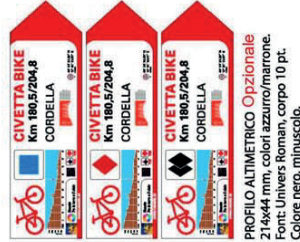

REGIONE DEL VENETO

Itinerari ciclo escursionistici

Segnavia in ambito silvo pastorale

INDICAZIONE DI DIFFICOLTÀ
Quadrato lato 75 mm arroto 6 mm, bordo nero 1,5 pt.
Simboli:

PITTOGRAMMA MTB
Ingombro: 124x75 mm.
Colore rosso.

DENOMINAZIONE ESCURSIONE
Font: Univers Bold, corpo minimo 60 pt., consigliato 80 pt. o a riempimento proporzionale nel 230 mm.
Colore rosso, maiuscolo.

Opzionale
INDICAZIONE CHILOMETRICA
Km percorsi su Km totali
Font: Univers Bold, corpo 80 pt.
Colore nero, alto/basso.

MARCHIO
"Veneto - Tra la terra e il cielo"
Ingombro: 140x28 mm.

Opzionale
QR-CODE
25x25 mm. Colore nero.

INDICAZIONI DI EMERGENZA E SOCCORSO
Pittogrammi e relativi n. telefonici di Carabinieri e Soccorso Medico.
Pittogrammi 18x18 mm.
Font: Univers Black, 21 Pt.
Colore rosso.