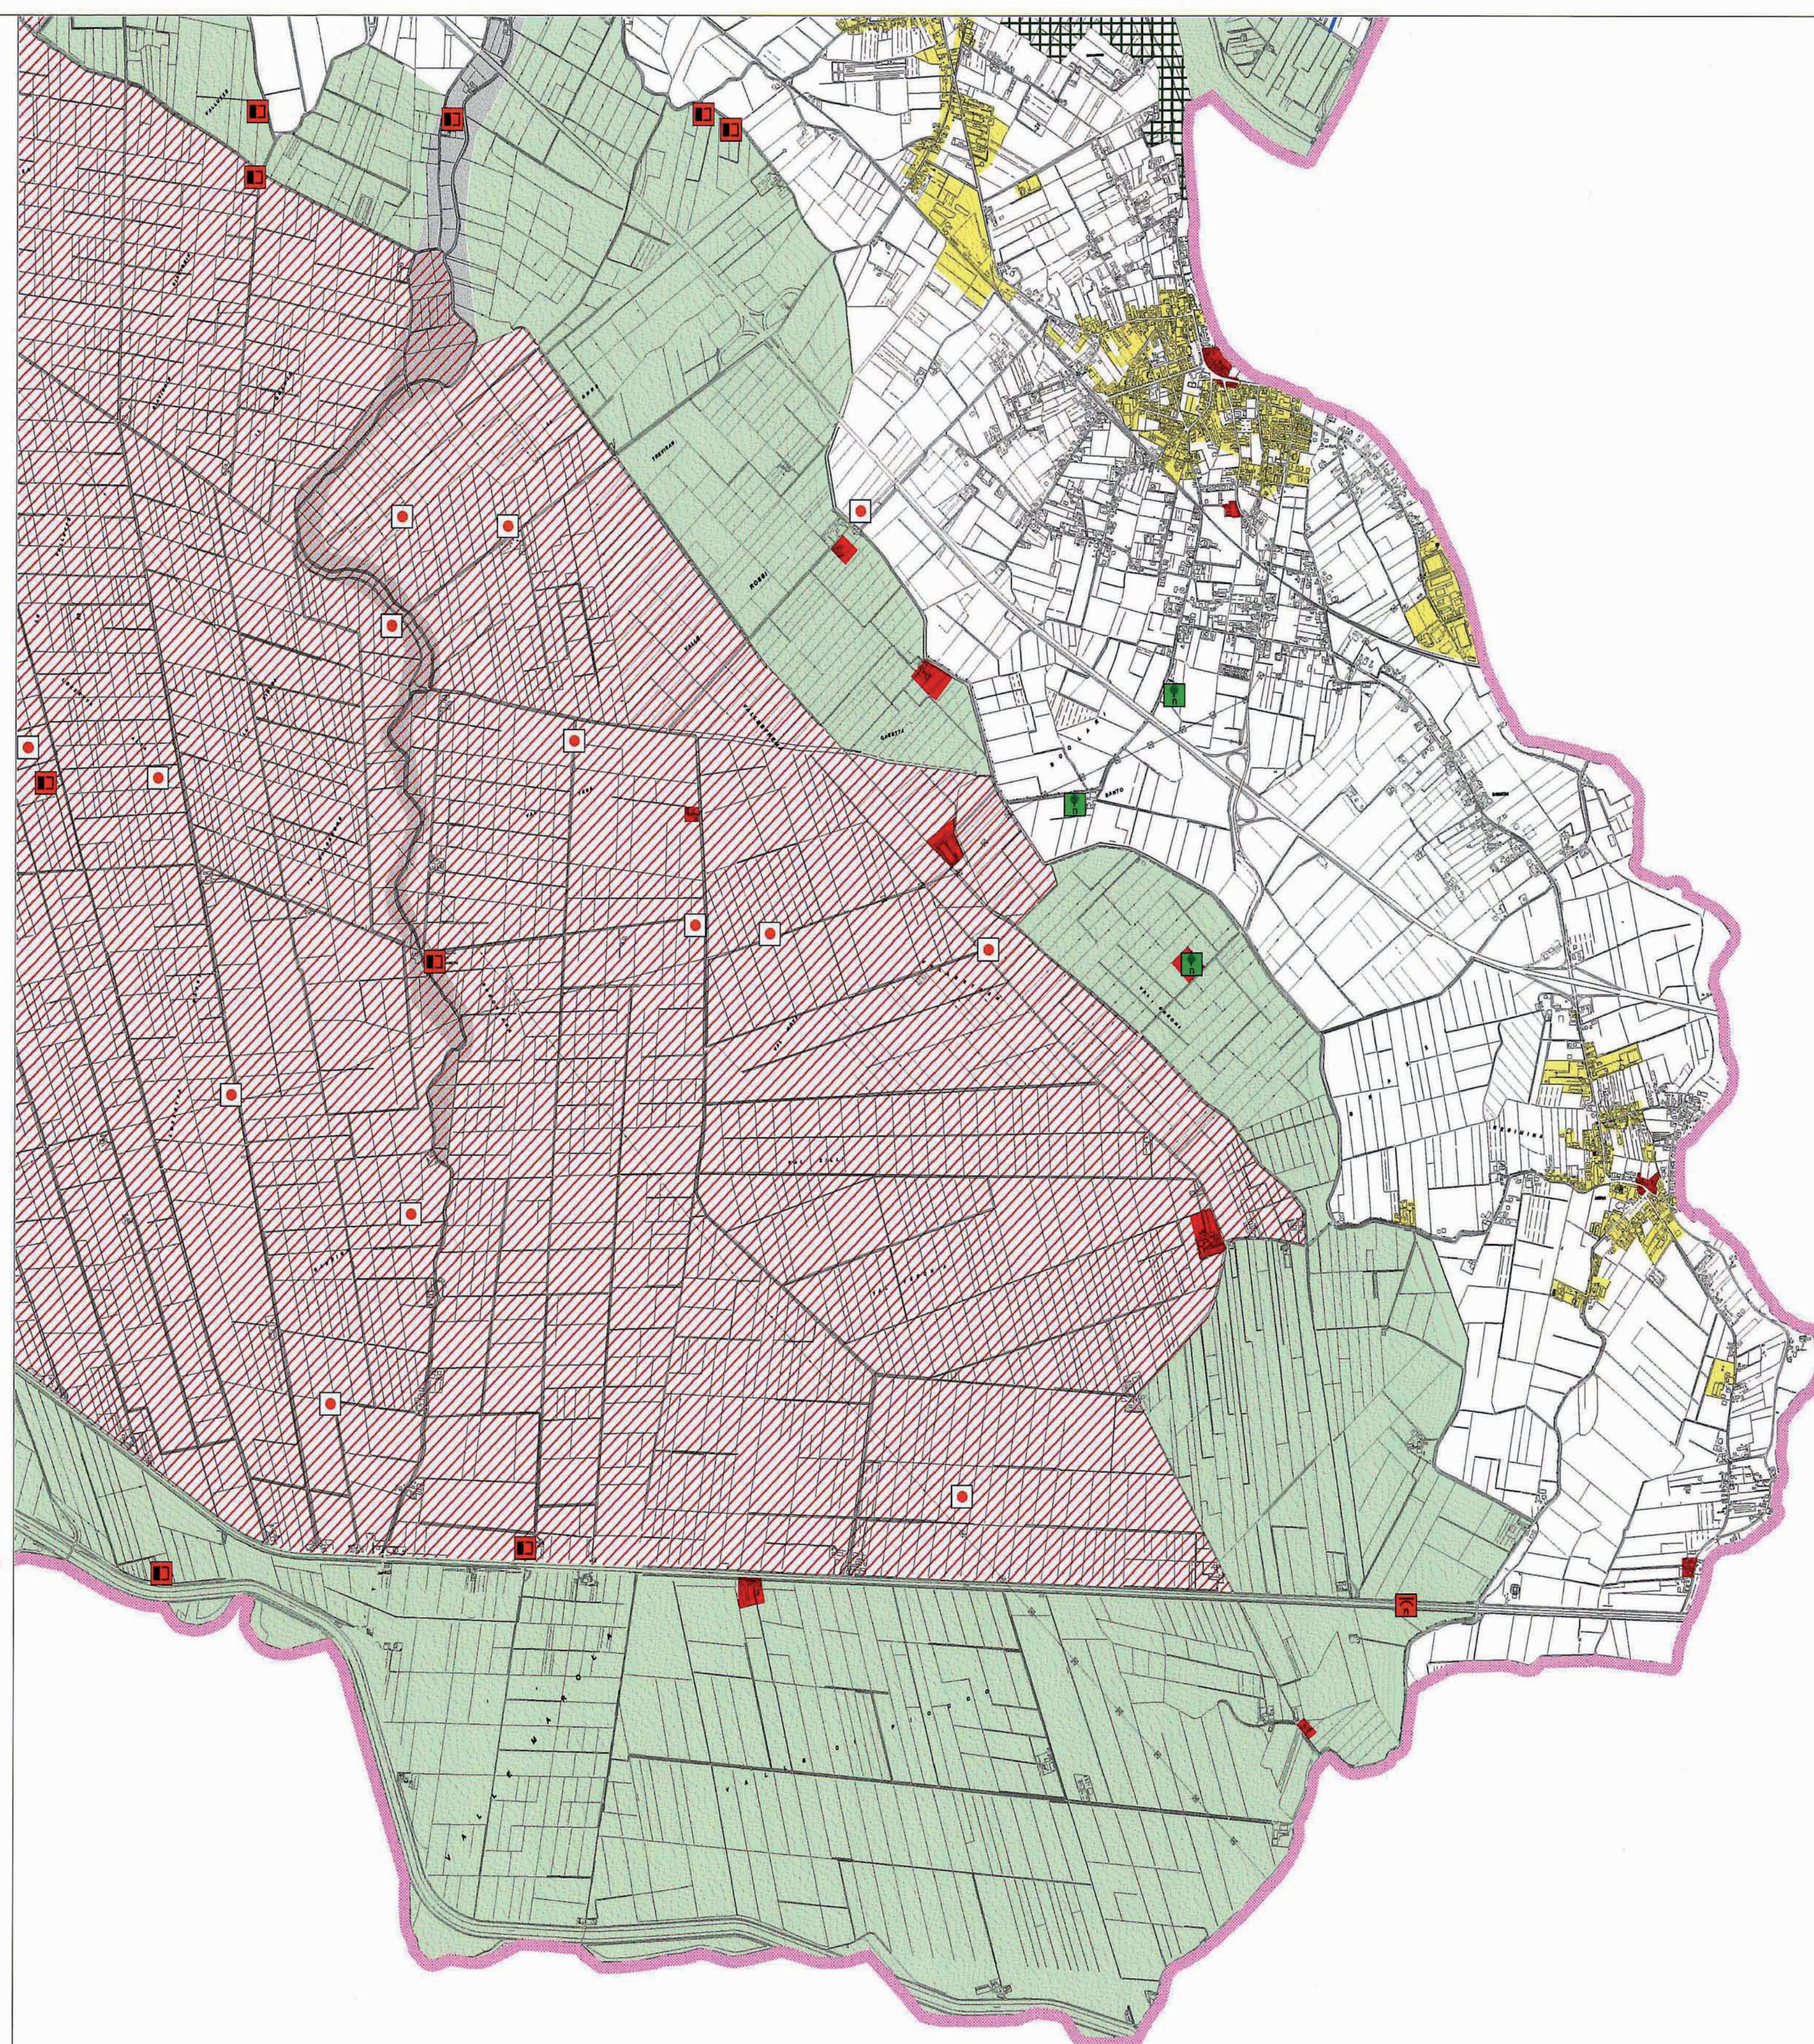

REGIONE DEL VENETO

giunta regionale

Segreteria Regionale all'Ambiente e Territorio
Direzione Pianificazione Territoriale e Parchi

Piano d'Area delle Pianure e delle Valli Grandi Veronesi

Decreto Legislativo 22 gennaio 2004, n. 42
Legge Regionale 23 aprile 2004, 11

Tavola 3.15

Scala 1:20.000

Sistema delle valenze storico-ambientali

REGIONE DEL VENETO
giunta regionale - 8ª legislatura

ALLEGATO B2Dgr n. del

Realizzazione grafica:

CONSORZIO per lo SVILUPPO del BASSO VERONESE

QUADRO D'UNIONE