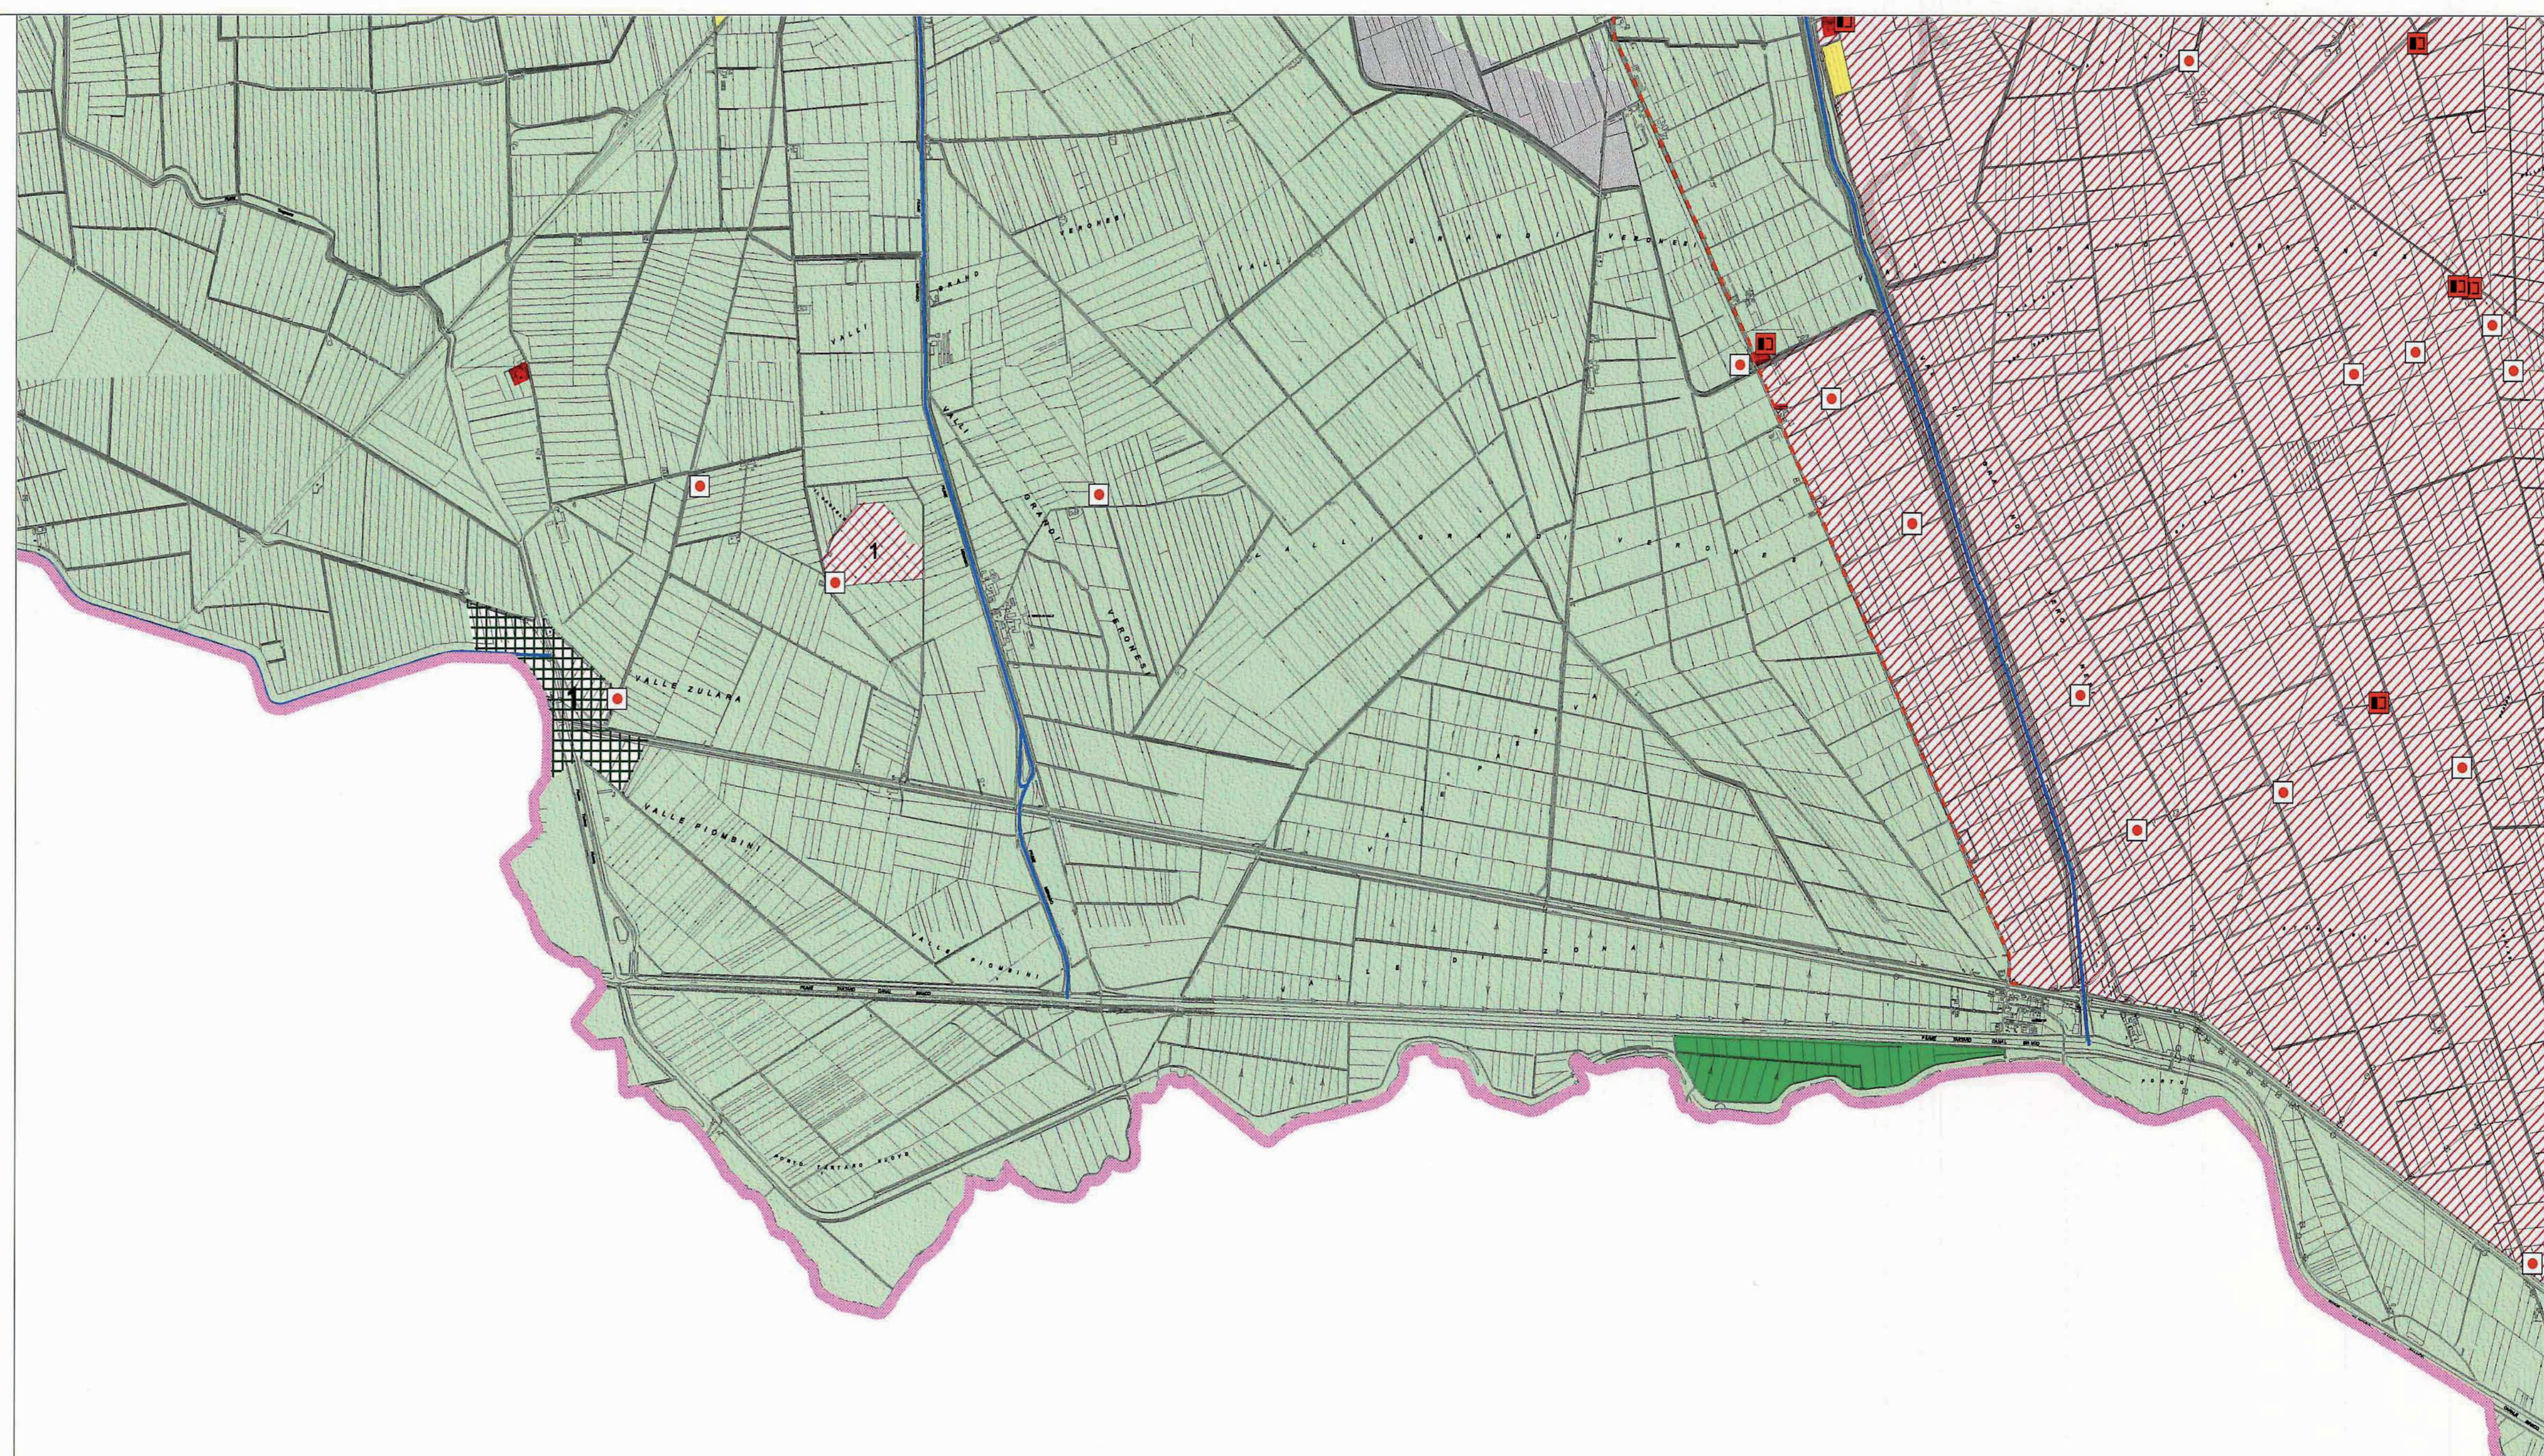

### Piano d'Area delle Pianure e delle Valli Grandi Veronesi

Decreto Legislativo 22 gennaio 2004, n. 42  
Legge Regionale 23 aprile 2004, 11

Tavola 3.14

Scala 1:20.000

### Sistema delle valenze storico-ambientali

 **REGIONE DEL VENETO**  
giunta regionale - 8<sup>a</sup> legislatura

ALLEGATO B2Dgr n. del

Realizzazione grafica:

 **CONSORZIO per lo SVILUPPO del BASSO VERONESE**

### QUADRO D'UNIONE