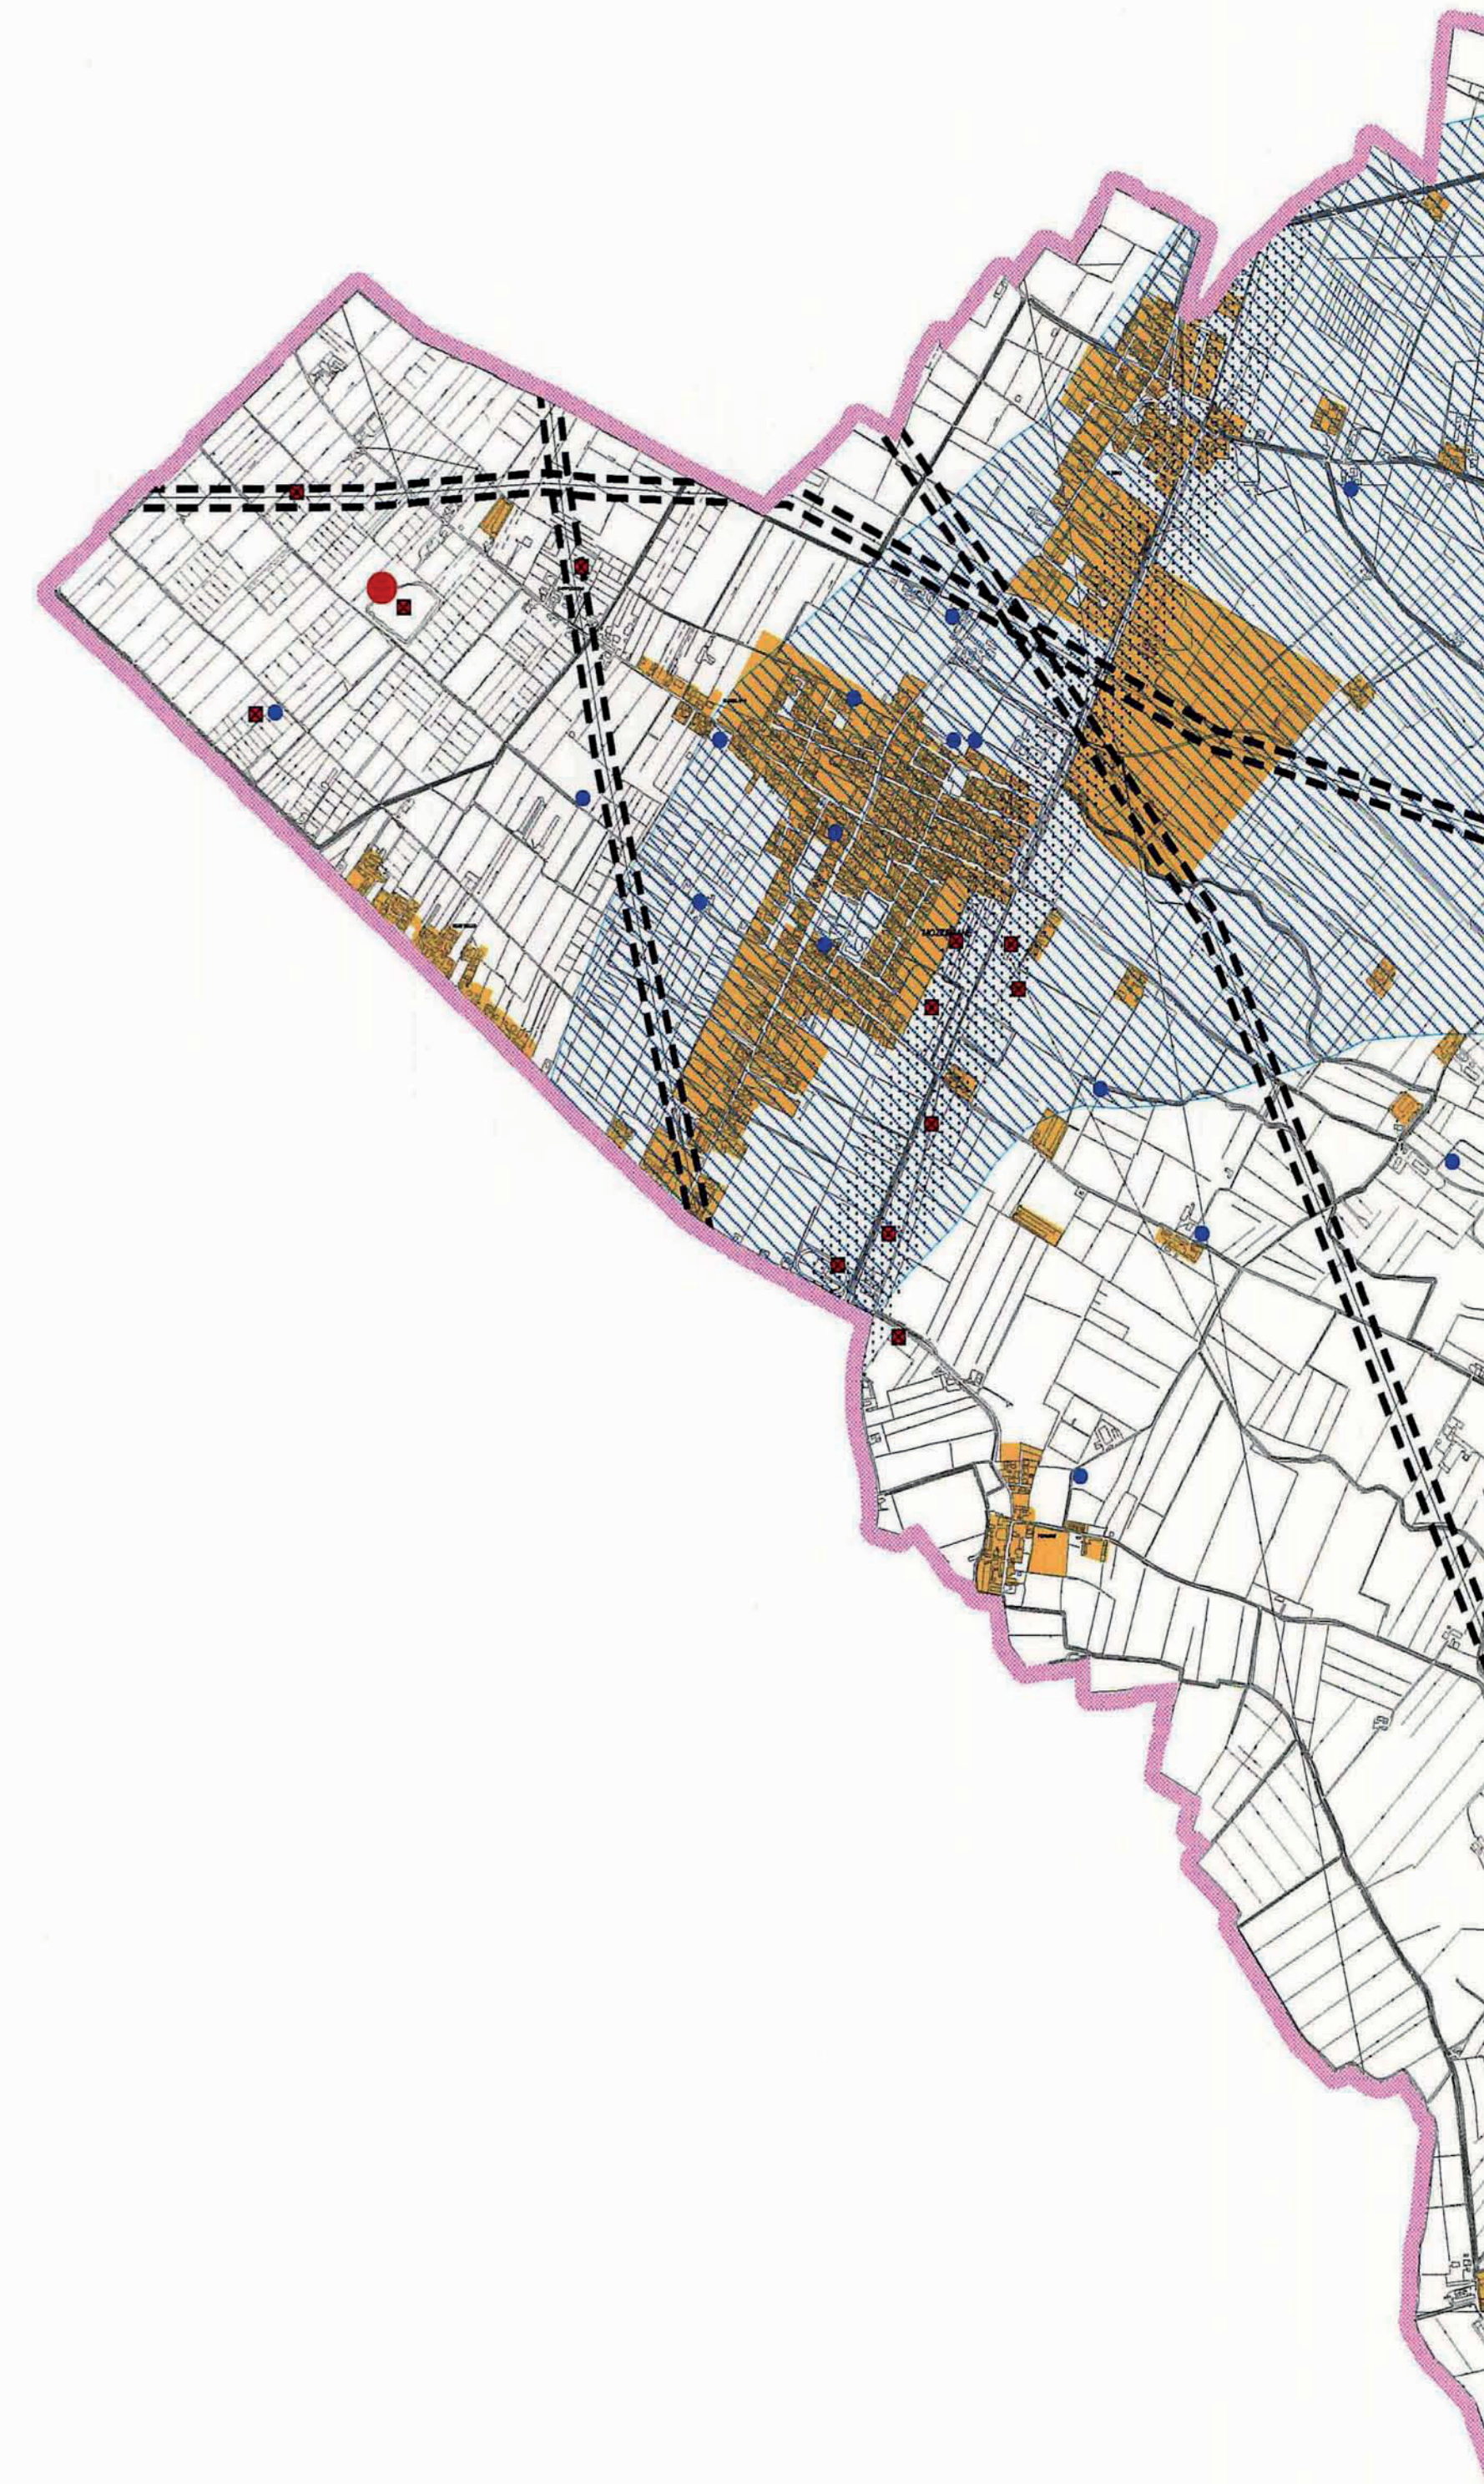

## Piano d'Area delle Pianure e delle Valli Grandi Veronesi

Decreto Legislativo 22 gennaio 2004, n. 42  
Legge Regionale 23 aprile 2004, 11

Tavola 2.4

Scala 1:20.000

### Carta delle fragilità

REGIONE DEL VENETO  
giunta regionale - 8ª legislatura

ALLEGATO B1 Dgr n. del

Realizzazione grafica:

CONSORZIO per lo SVILUPPO del BASSO VERONESE

CONSORZIO TECNICA VALLEGGIERA

### QUADRO D'UNIONE