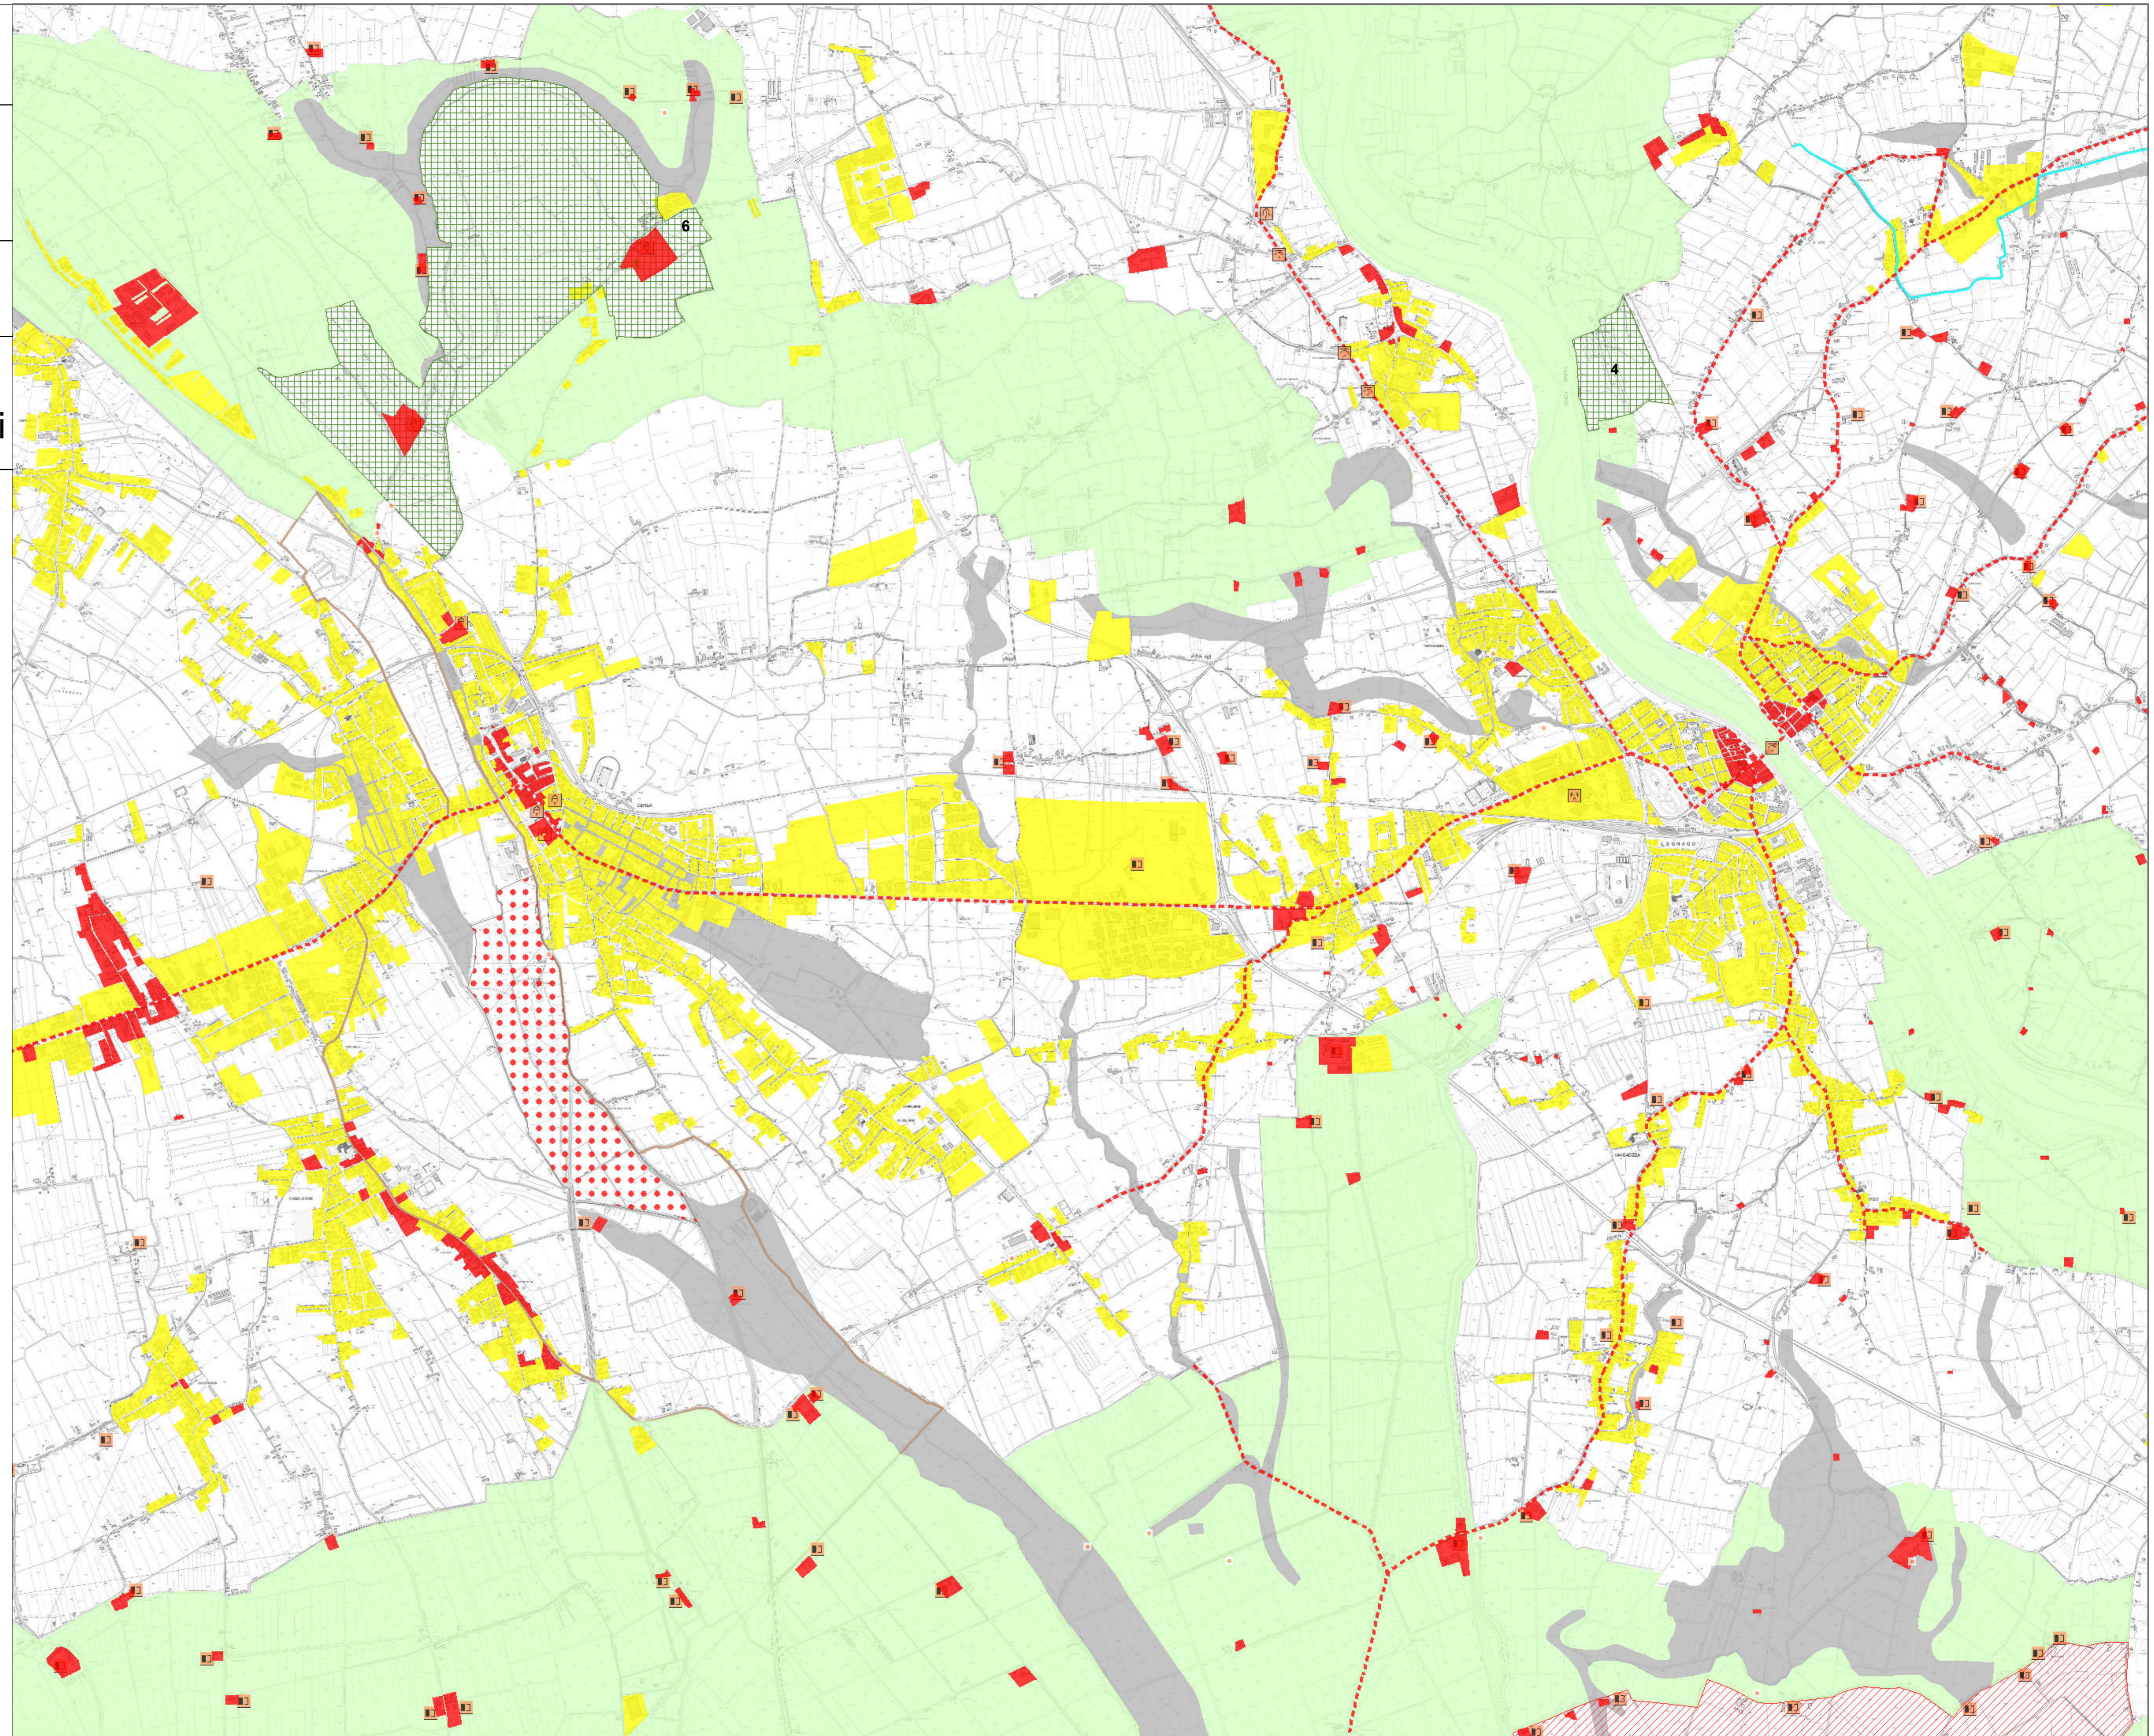

Piano d'Area delle Pianure e delle Valli Grandi Veronesi

Decreto Legislativo 22 gennaio 2004, n. 42
Legge Regionale 23 aprile 2004, n. 11

Tavola 3.11 Scala 1:20.000

Sistema delle valenze storico-ambientali

CONSORZIO per lo SVILUPPO del BASSO VERONESE

CONSORZIO DI BONIFICA
VALLI GRANDI VERONESI

QUADRO D'UNIONE