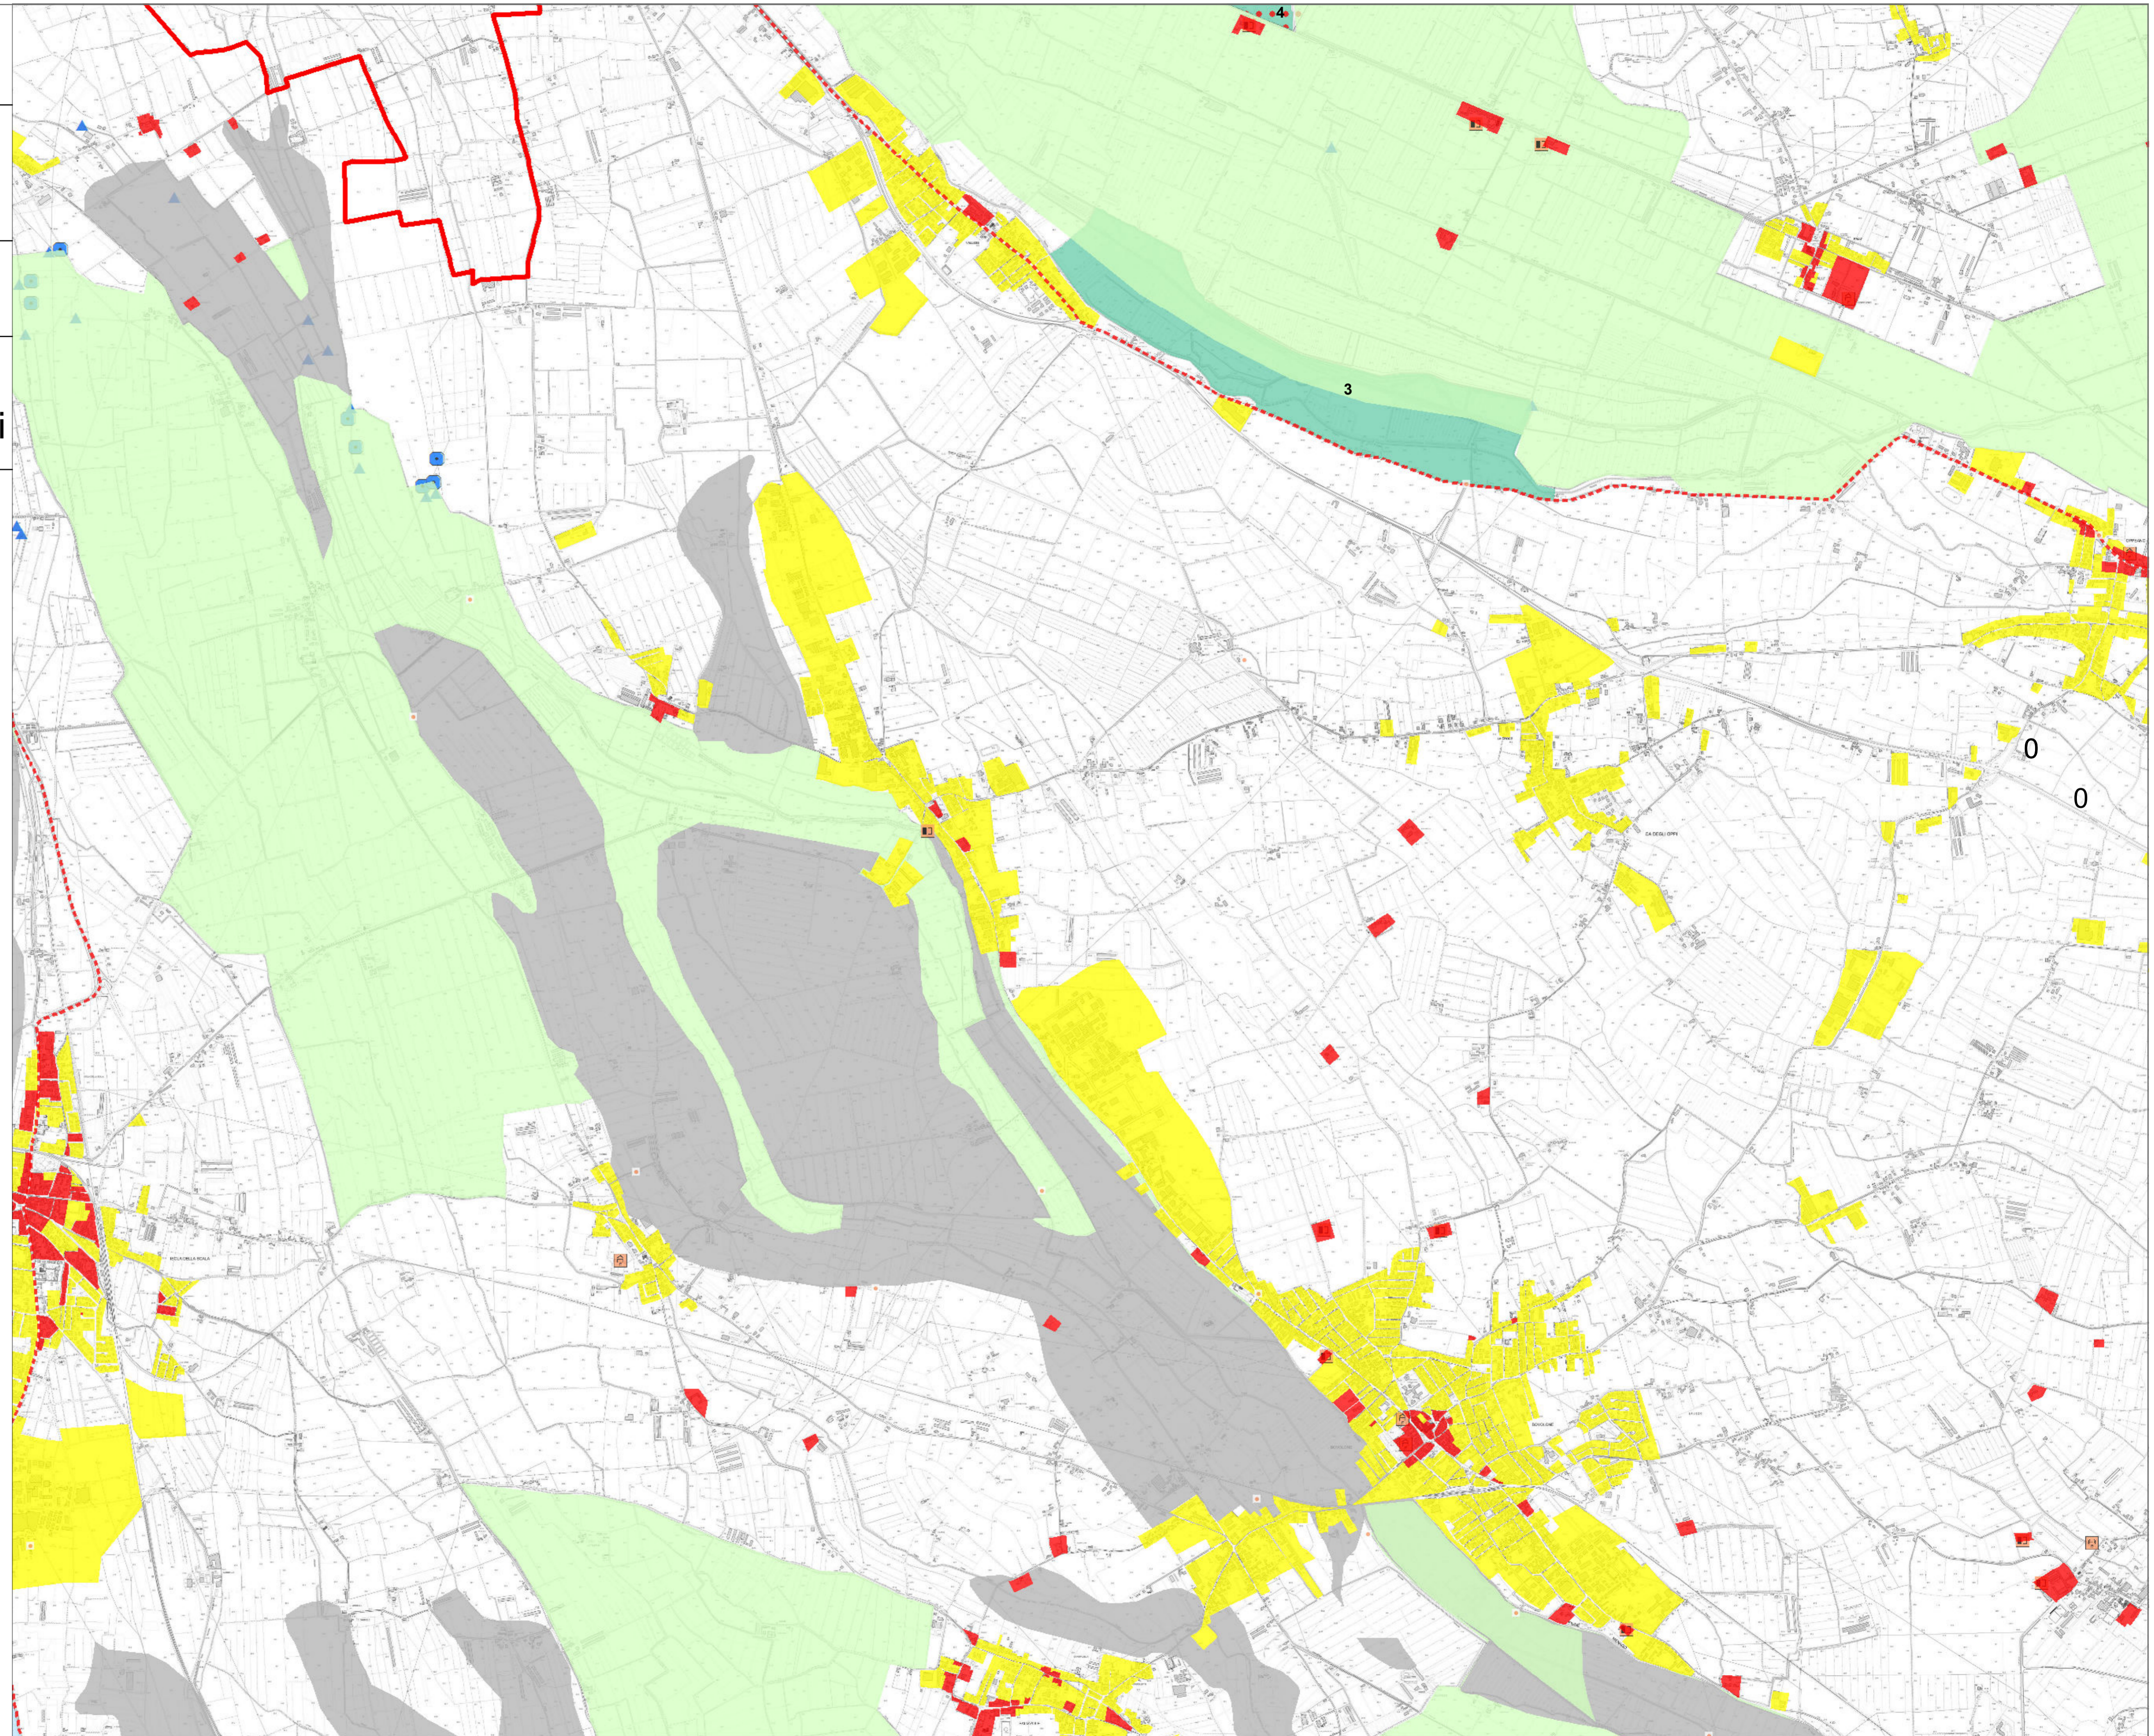

Piano d'Area delle Pianure e delle Valli Grandi Veronesi

Decreto Legislativo 22 gennaio 2004, n. 42
Legge Regionale 23 aprile 2004, n. 11

Tavola 3.6 Scala 1:20.000

Sistema delle valenze storico-ambientali

QUADRO D'UNIONE