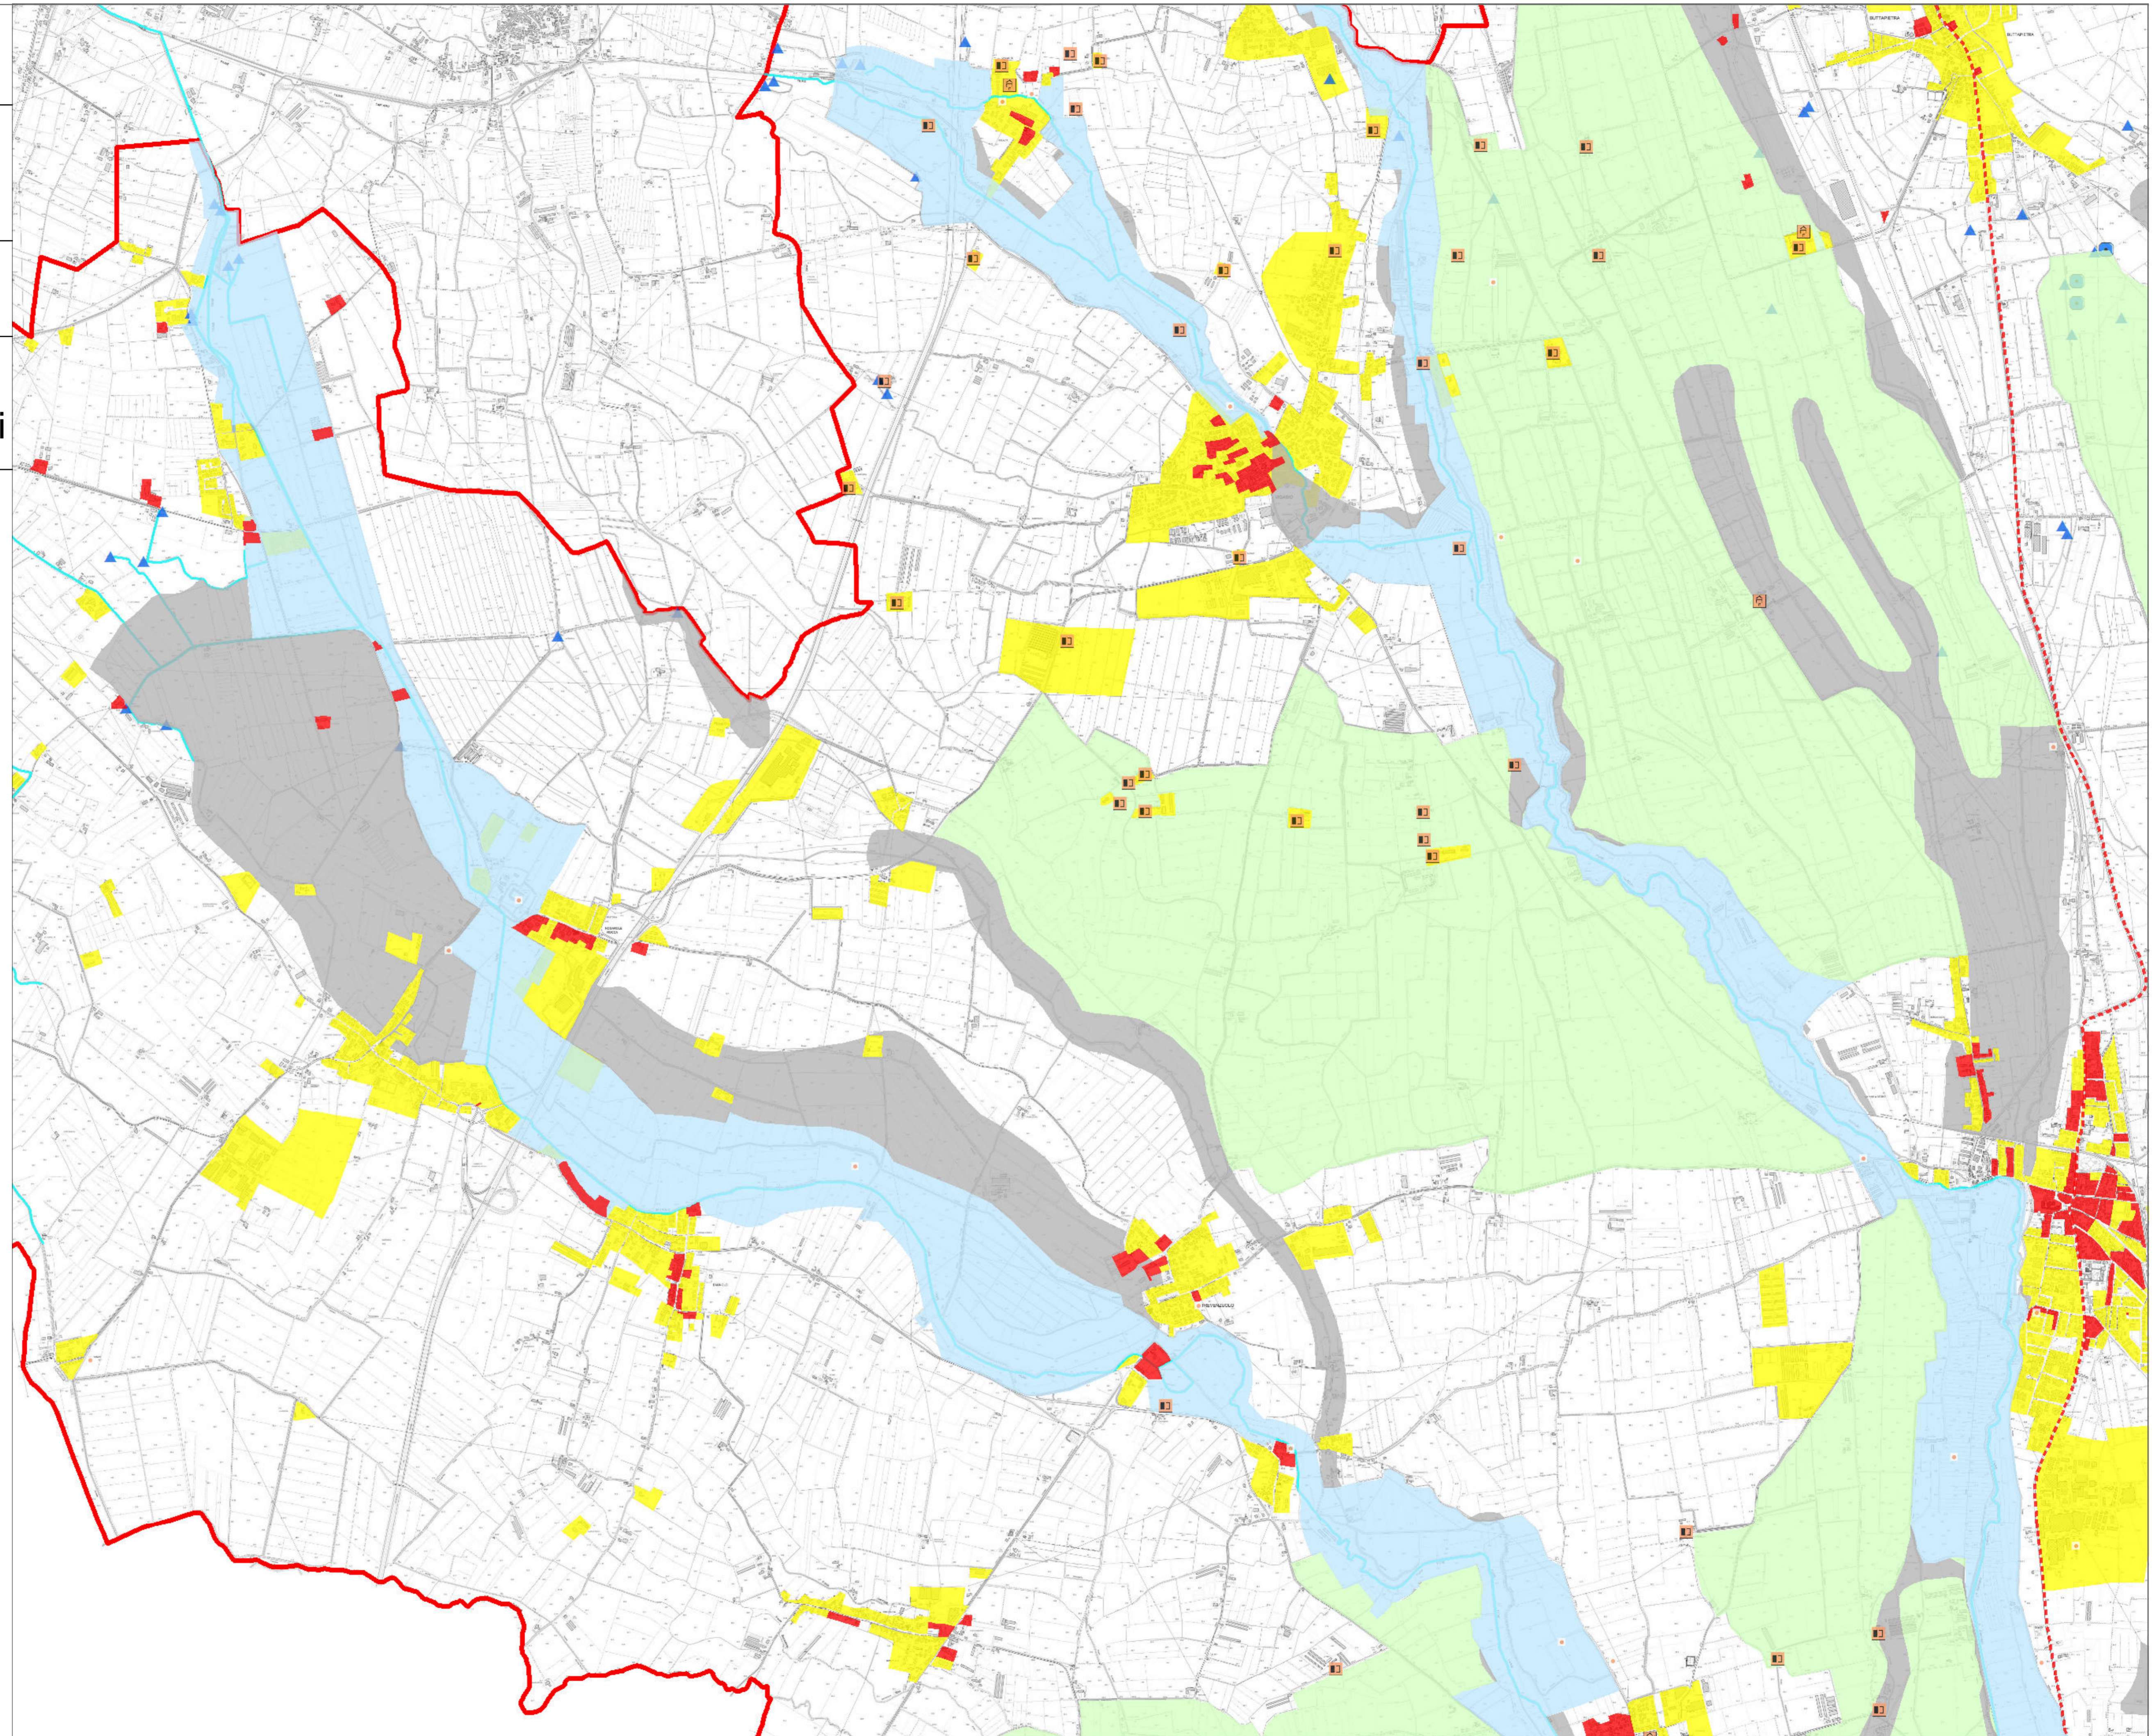

Piano d'Area delle Pianure e delle Valli Grandi Veronesi

Decreto Legislativo 22 gennaio 2004, n. 42
Legge Regionale 23 aprile 2004, n. 11

Tavola 3.5 Scala 1:20.000

Sistema delle valenze storico-ambientali

QUADRO D'UNIONE