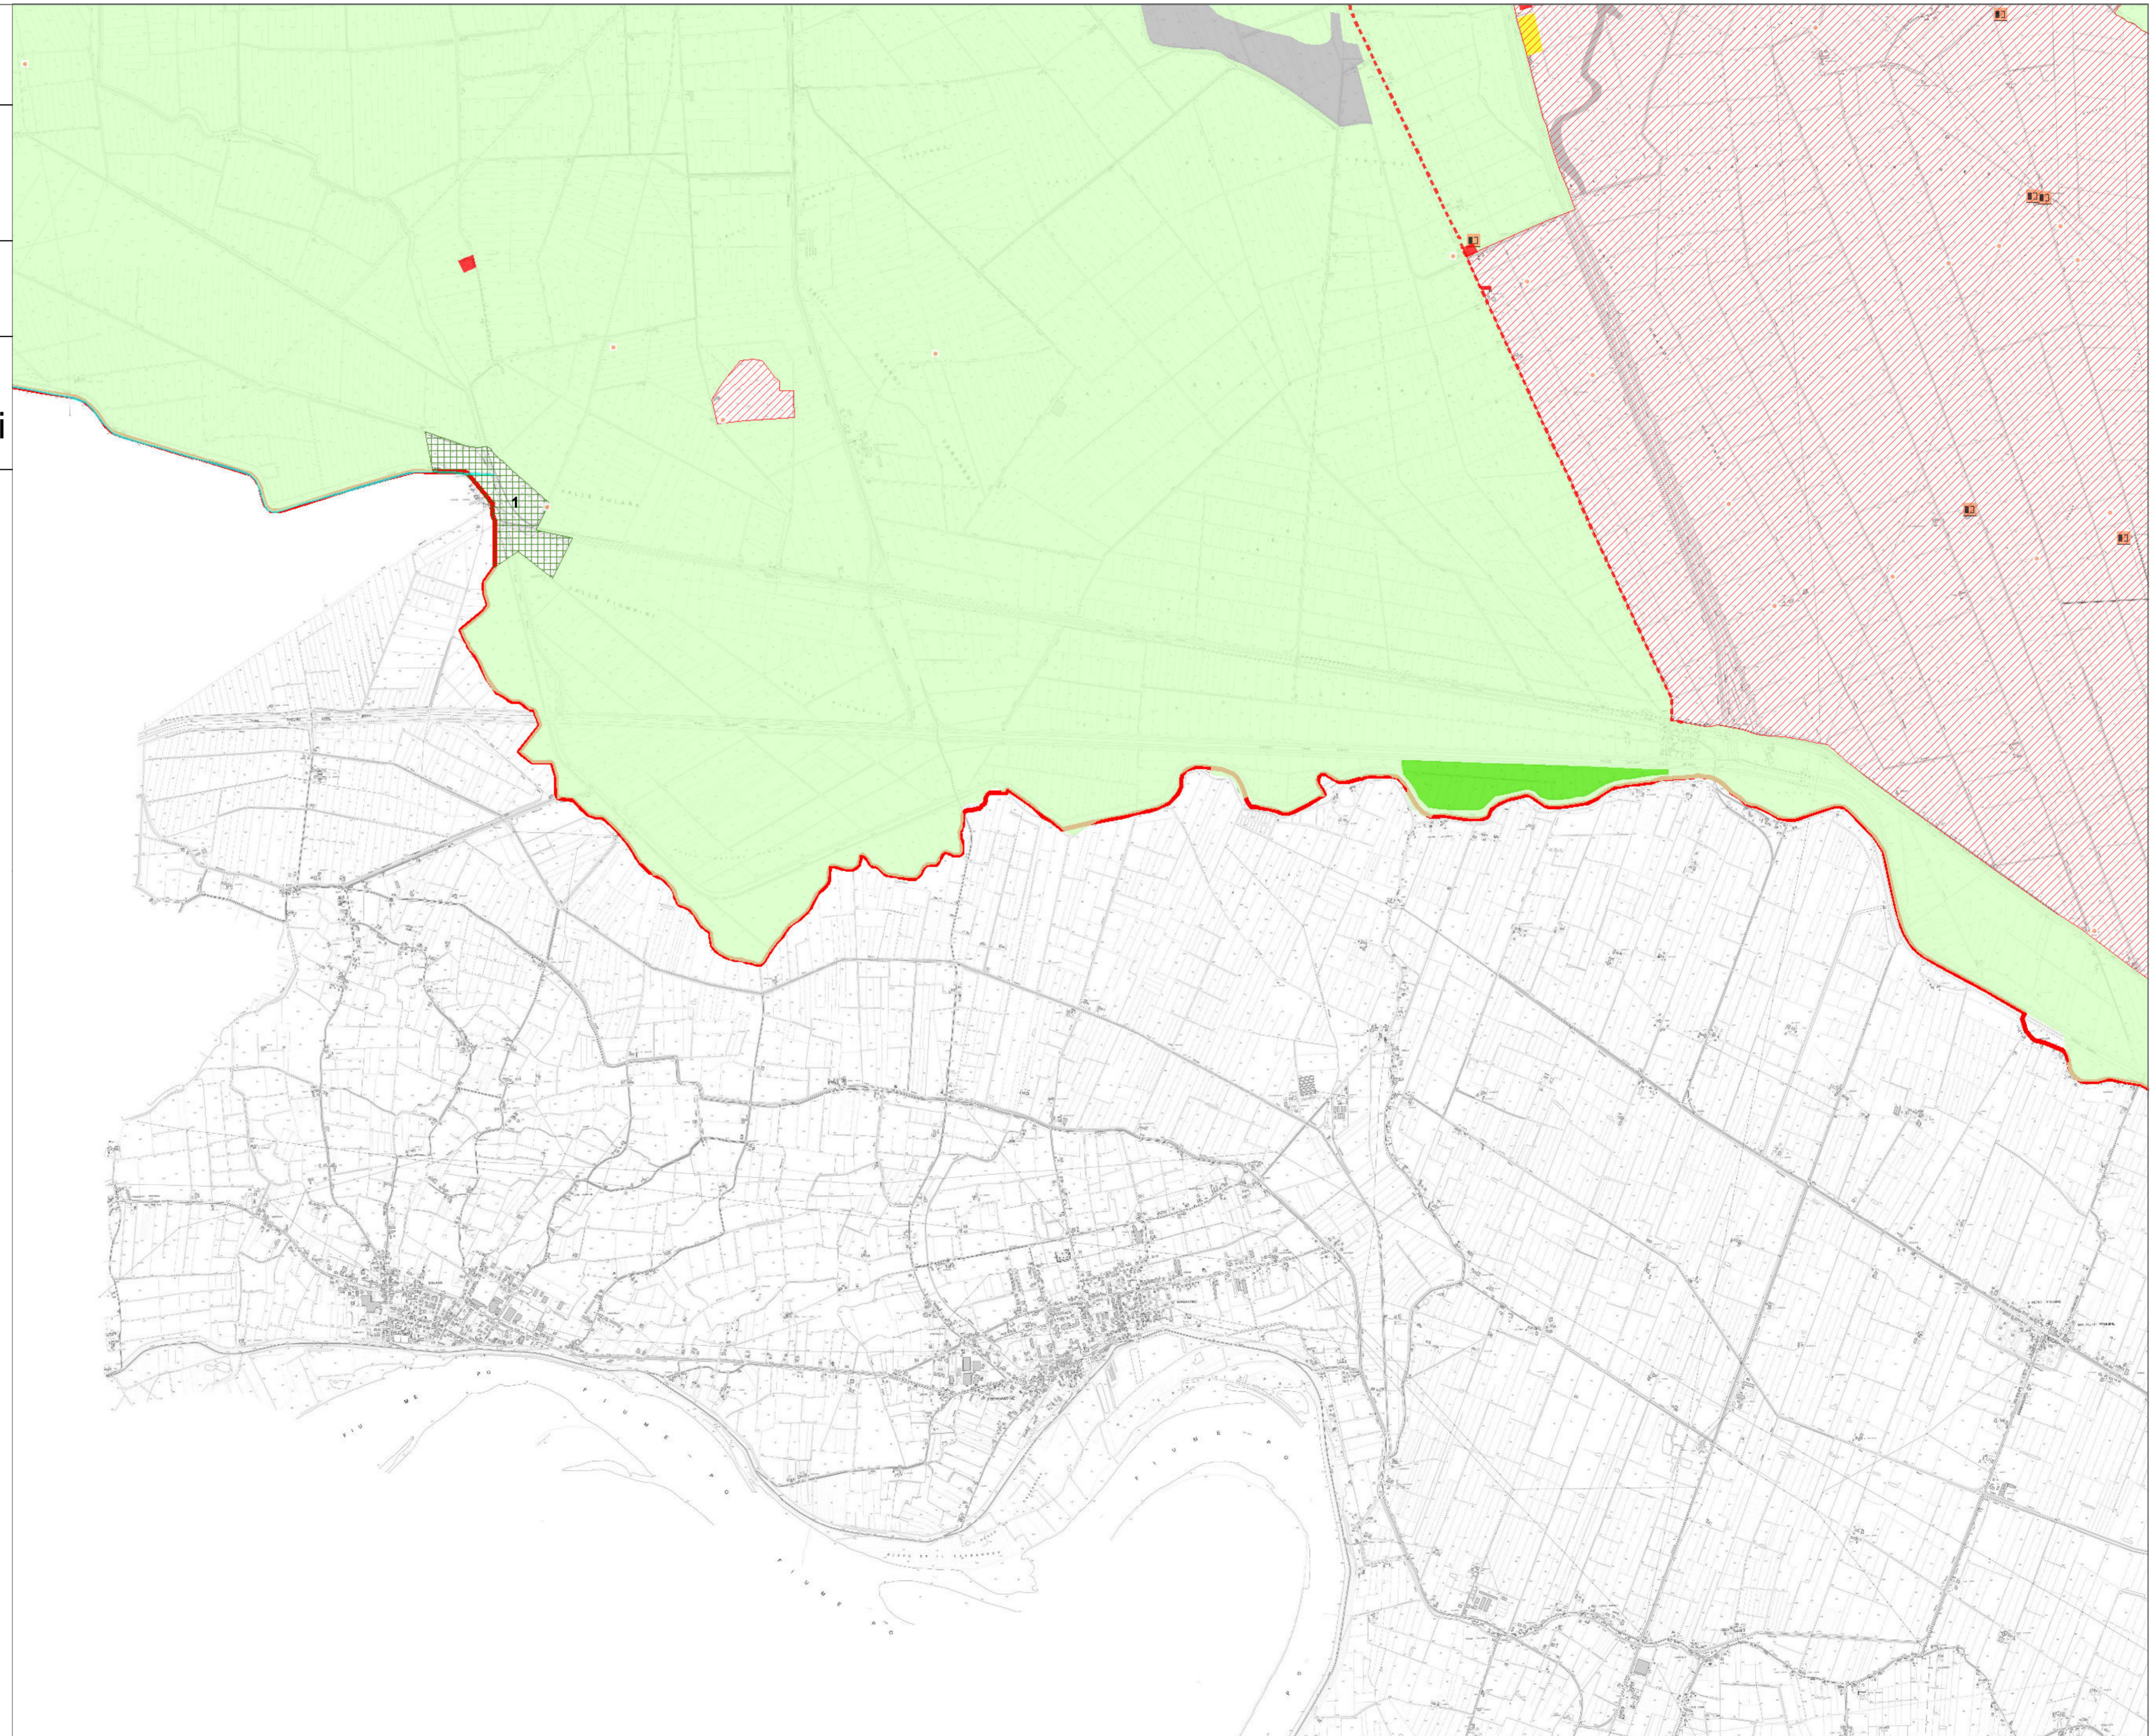

Piano d'Area delle Pianure e delle Valli Grandi Veronesi

Decreto Legislativo 22 gennaio 2004, n. 42
Legge Regionale 23 aprile 2004, n. 11

Tavola 3.14 Scala 1:20.000

Sistema delle valenze storico-ambientali

QUADRO D'UNIONE