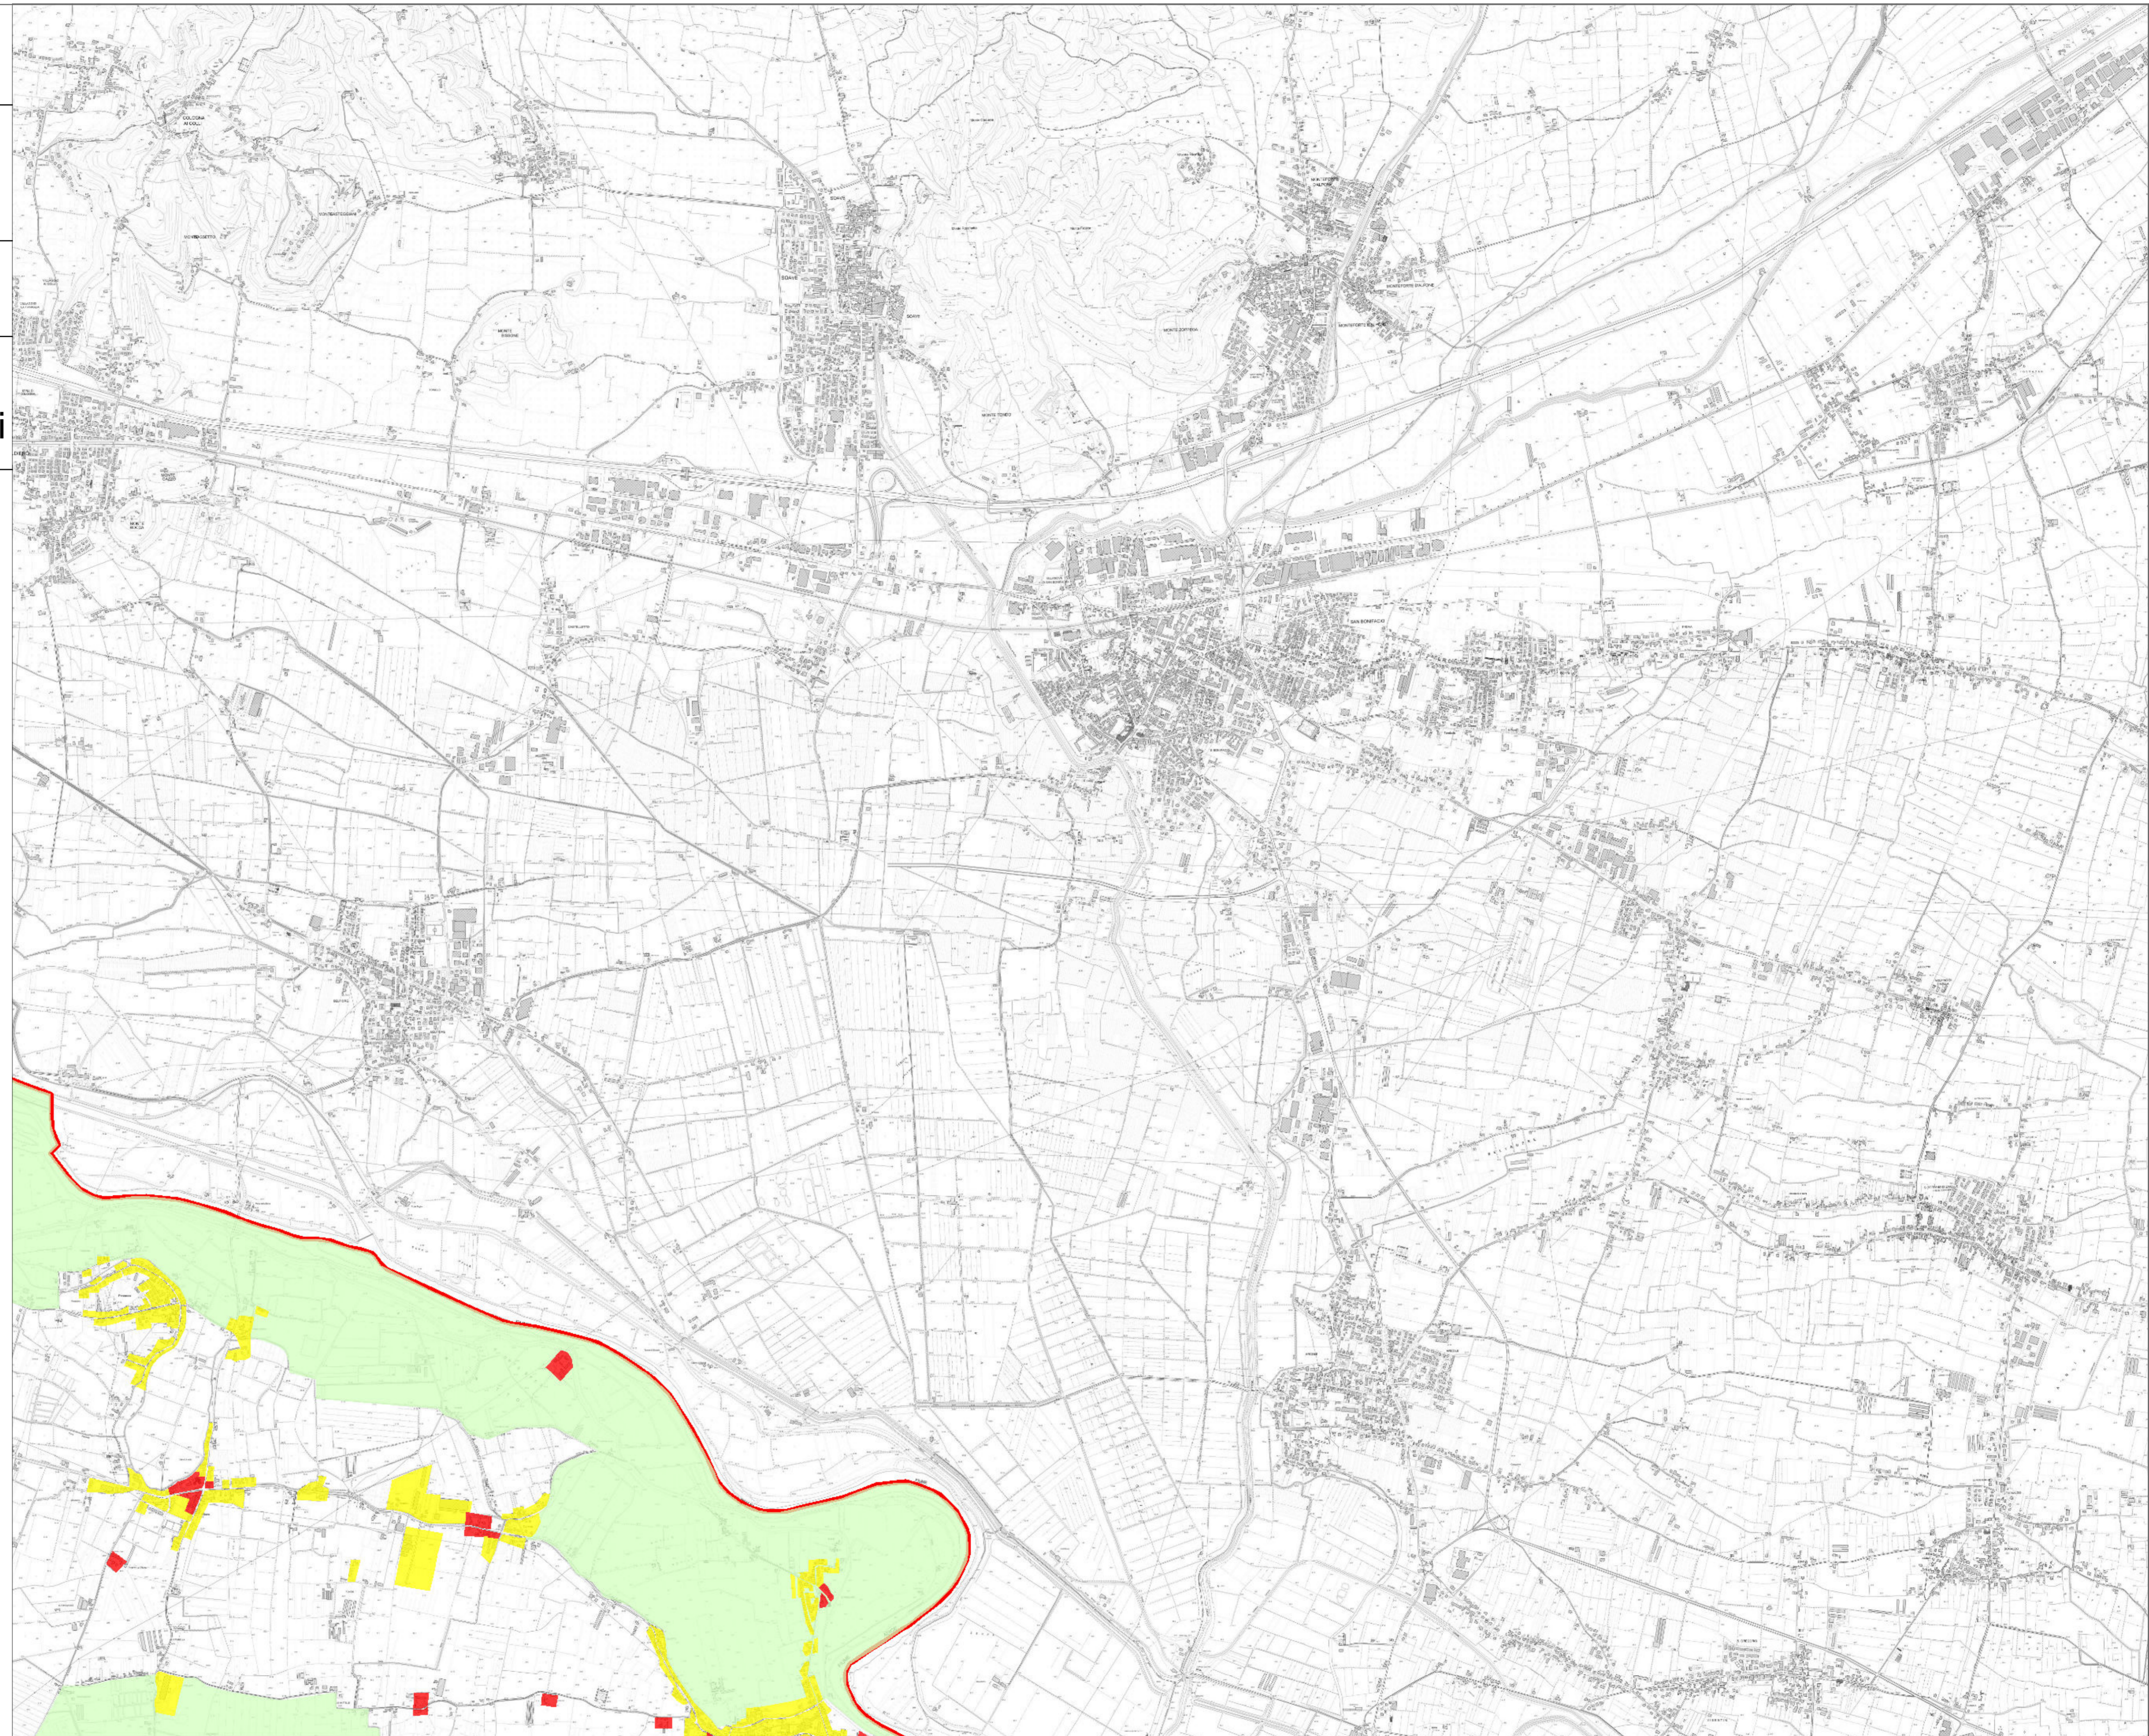

Piano d'Area delle Pianure e delle Valli Grandi Veronesi

Decreto Legislativo 22 gennaio 2004, n. 42
Legge Regionale 23 aprile 2004, n. 11

Tavola 3.1 Scala 1:20.000

Sistema delle valenze storico-ambientali

QUADRO D'UNIONE

Piano d'Area delle Pianure e delle Valli Grandi Veronesi

Decreto Legislativo 22 gennaio 2004, n. 42
Legge Regionale 23 aprile 2004, n. 11

Tavola 3.2

Scala 1:20.000

Sistema delle valenze storico-ambientali

QUADRO D'UNIONE

Piano d'Area delle Pianure e delle Valli Grandi Veronesi

Decreto Legislativo 22 gennaio 2004, n. 42
Legge Regionale 23 aprile 2004, n. 11

Tavola 3.3

Scala 1:20.000

Sistema delle valenze storico-ambientali

QUADRO D'UNIONE

Piano d'Area delle Pianure e delle Valli Grandi Veronesi

Decreto Legislativo 22 gennaio 2004, n. 42
Legge Regionale 23 aprile 2004, n. 11

Tavola 3.4 Scala 1:20.000

Sistema delle valenze storico-ambientali