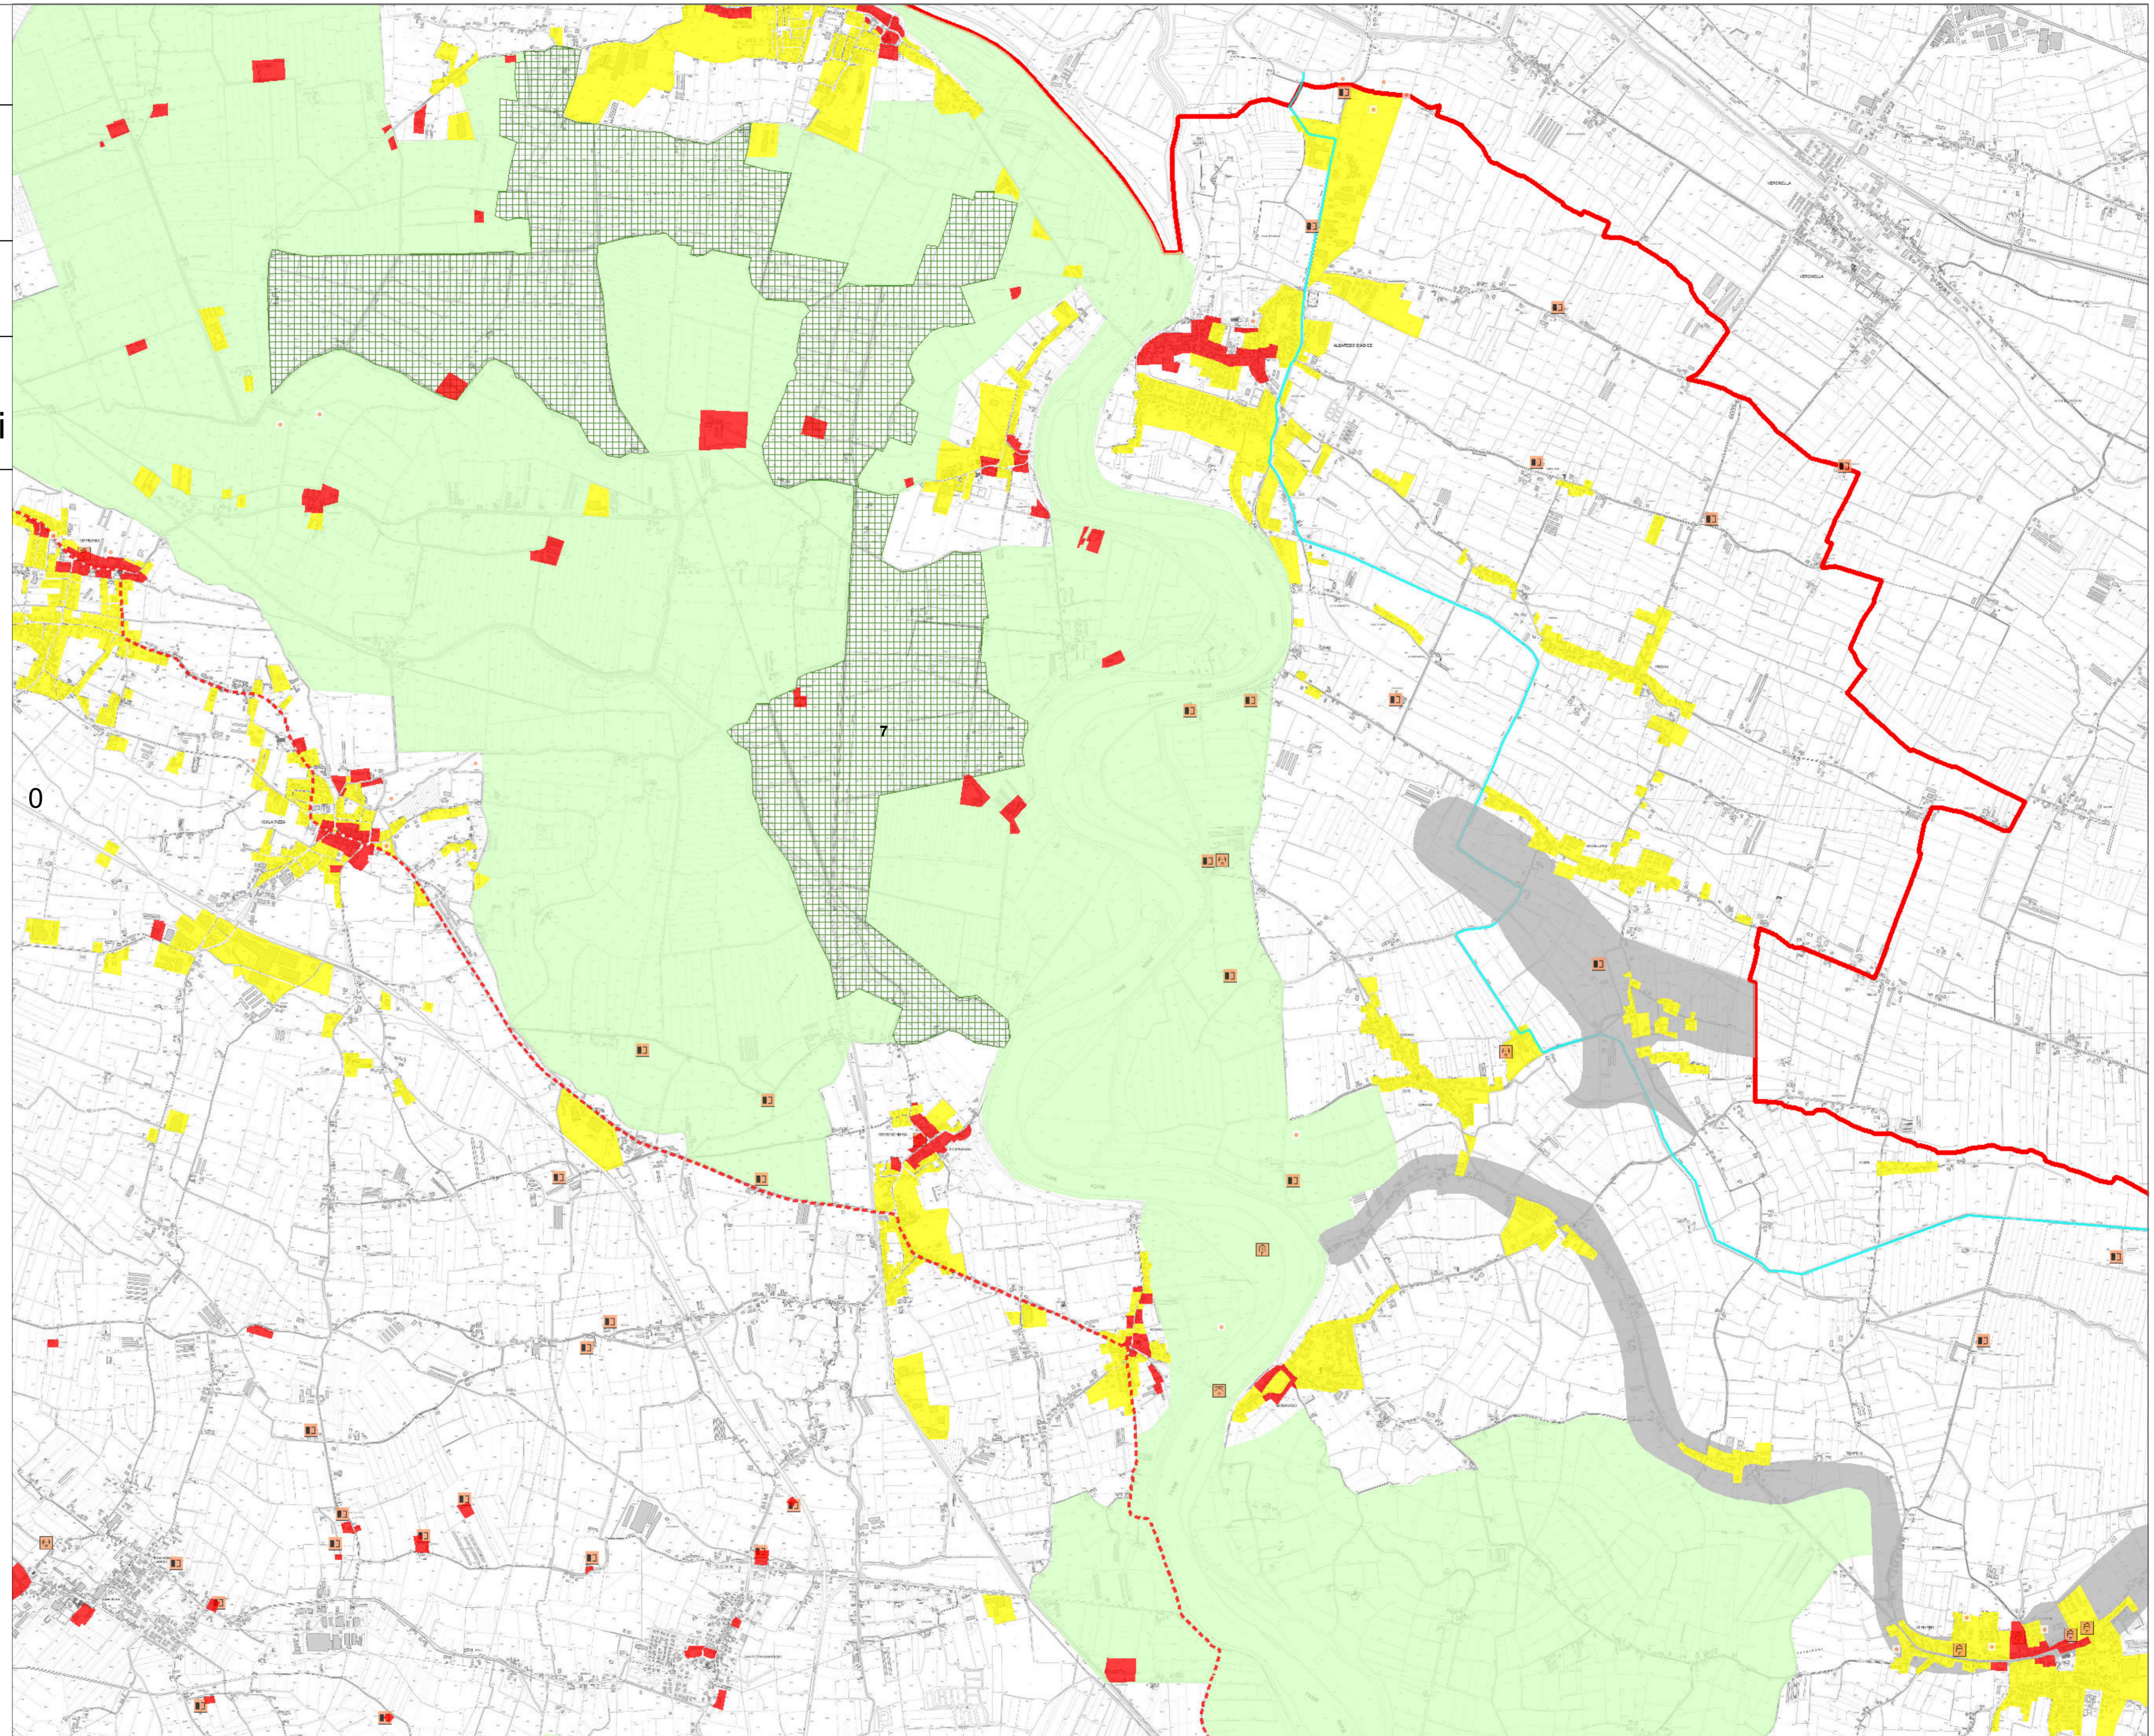

Piano d'Area delle Pianure e delle Valli Grandi Veronesi

Decreto Legislativo 22 gennaio 2004, n. 42
Legge Regionale 23 aprile 2004, n. 11

Tavola 3.7 Scala 1:20.000

Sistema delle valenze storico-ambientali

QUADRO D'UNIONE