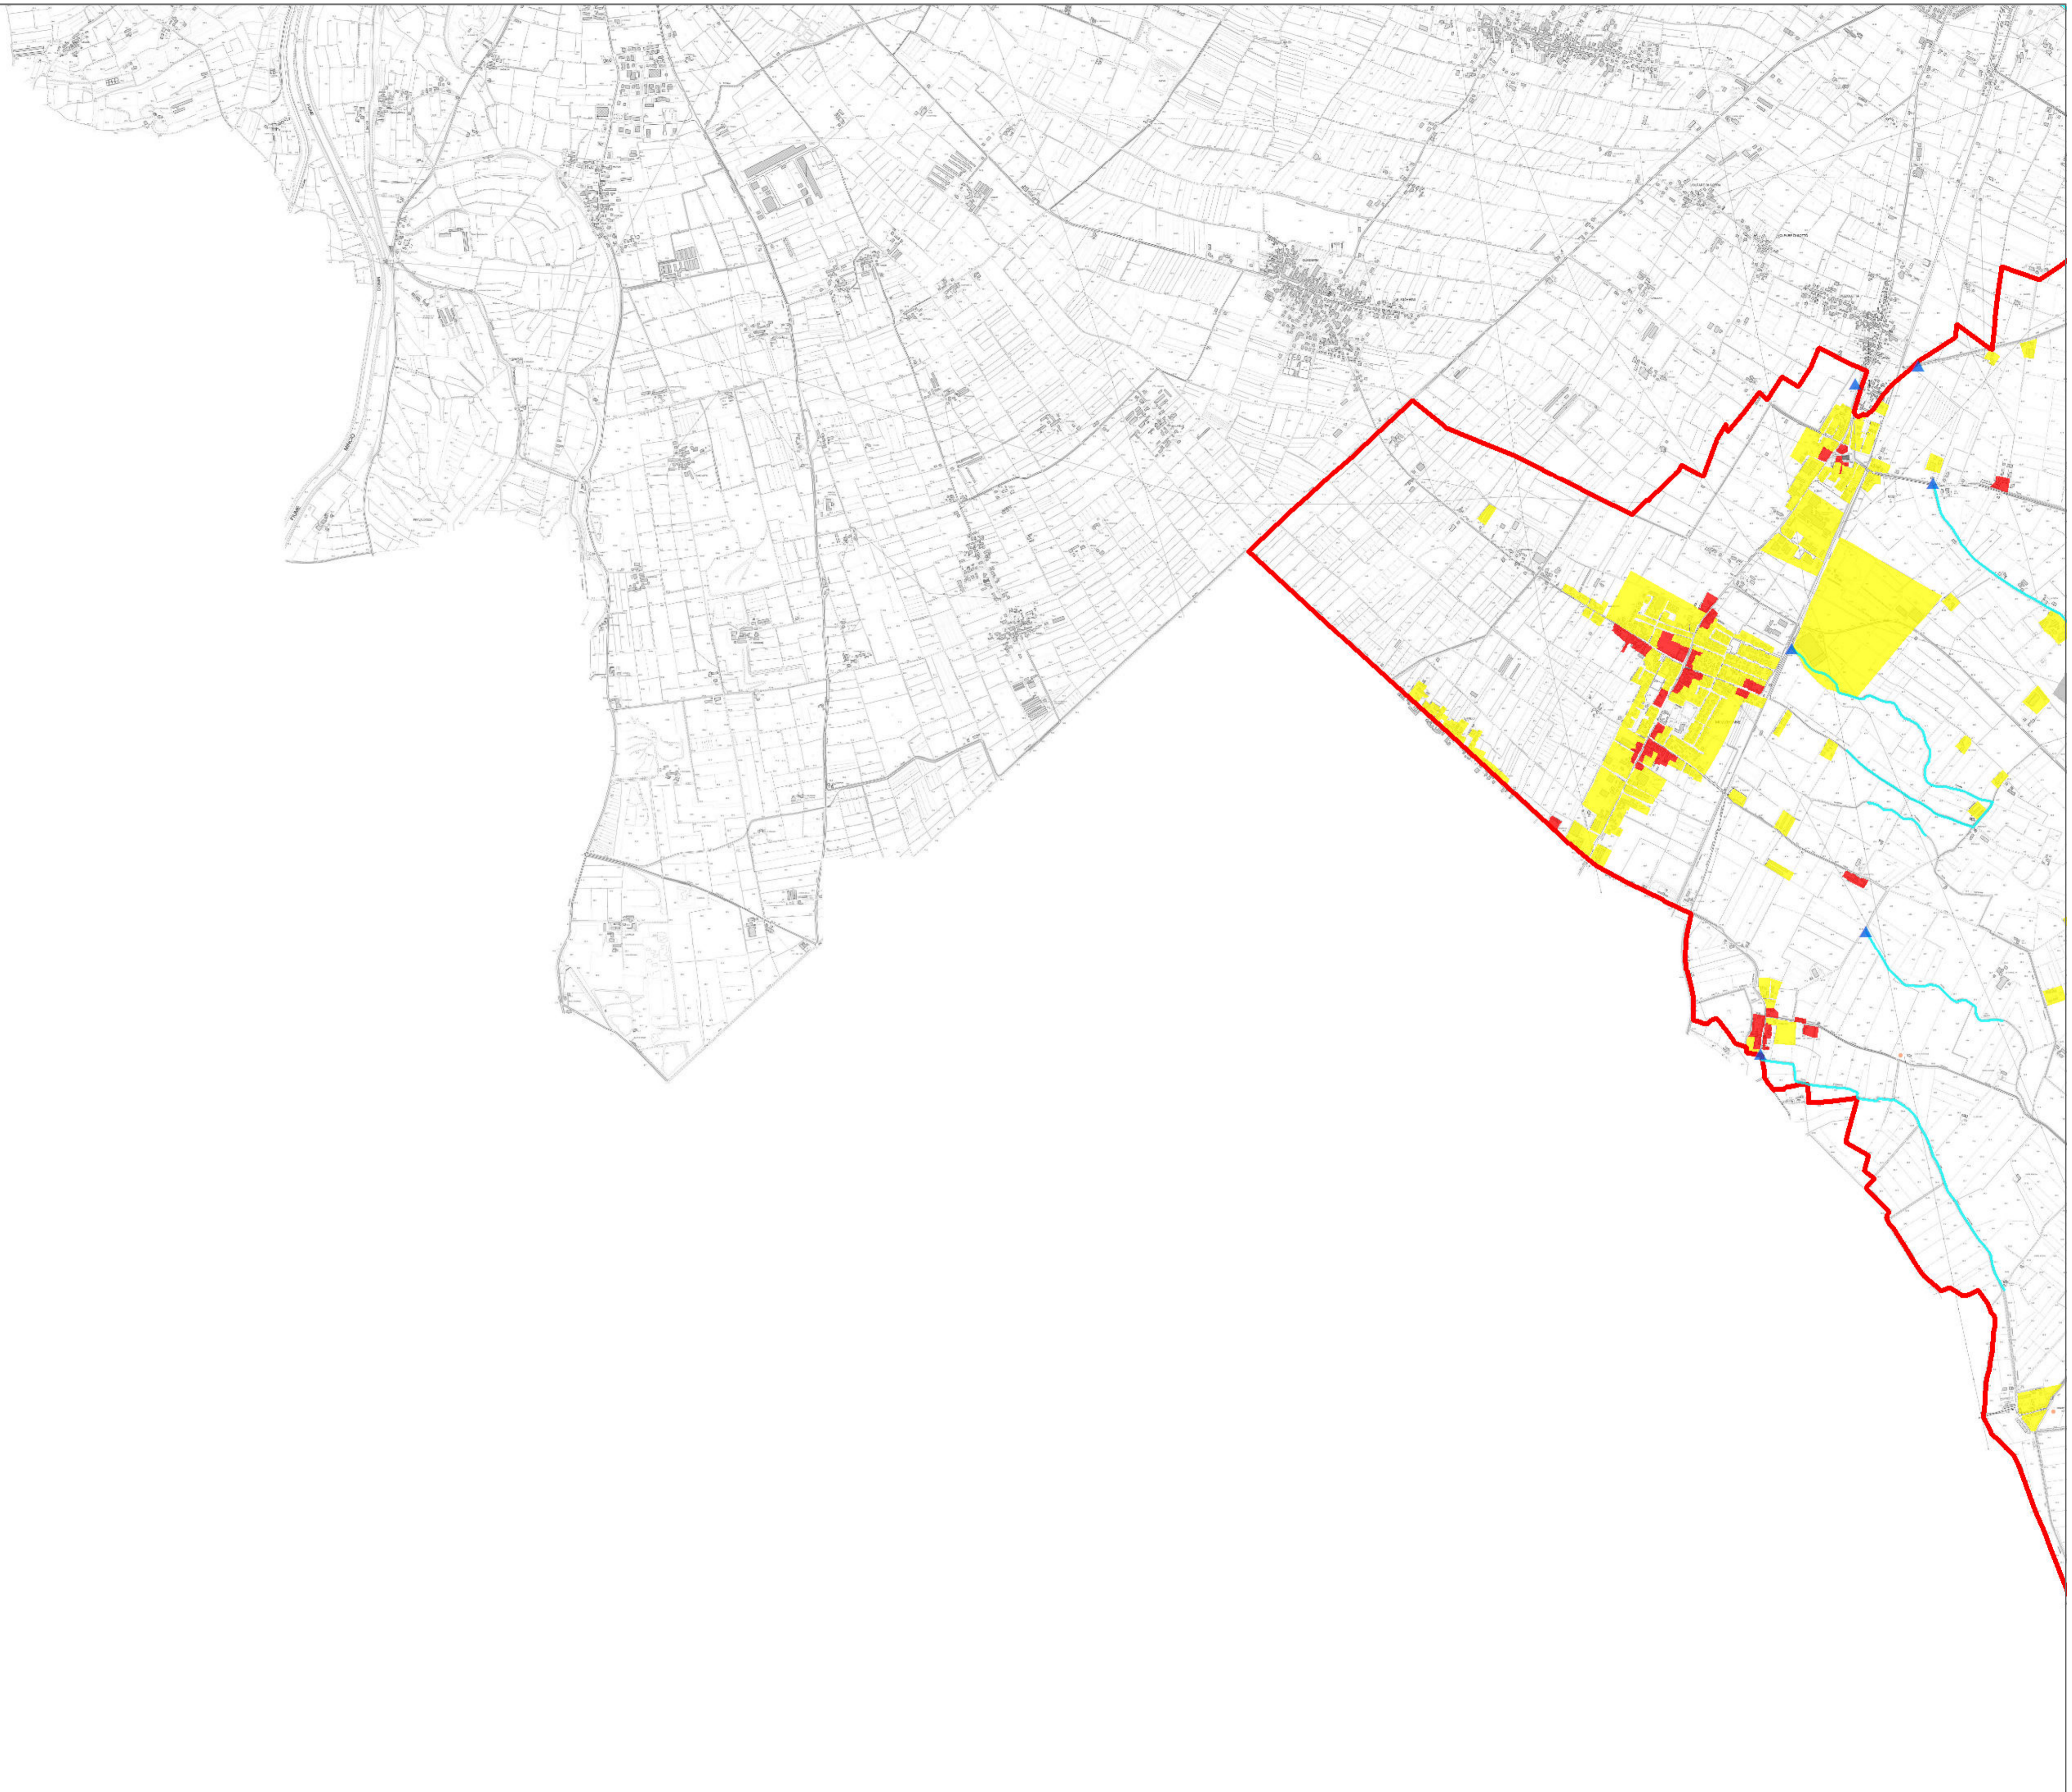

Piano d'Area delle Pianure e delle Valli Grandi Veronesi

Decreto Legislativo 22 gennaio 2004, n. 42
Legge Regionale 23 aprile 2004, n. 11

Tavola 3.4 Scala 1:20.000

Sistema delle valenze storico-ambientali

QUADRO D'UNIONE