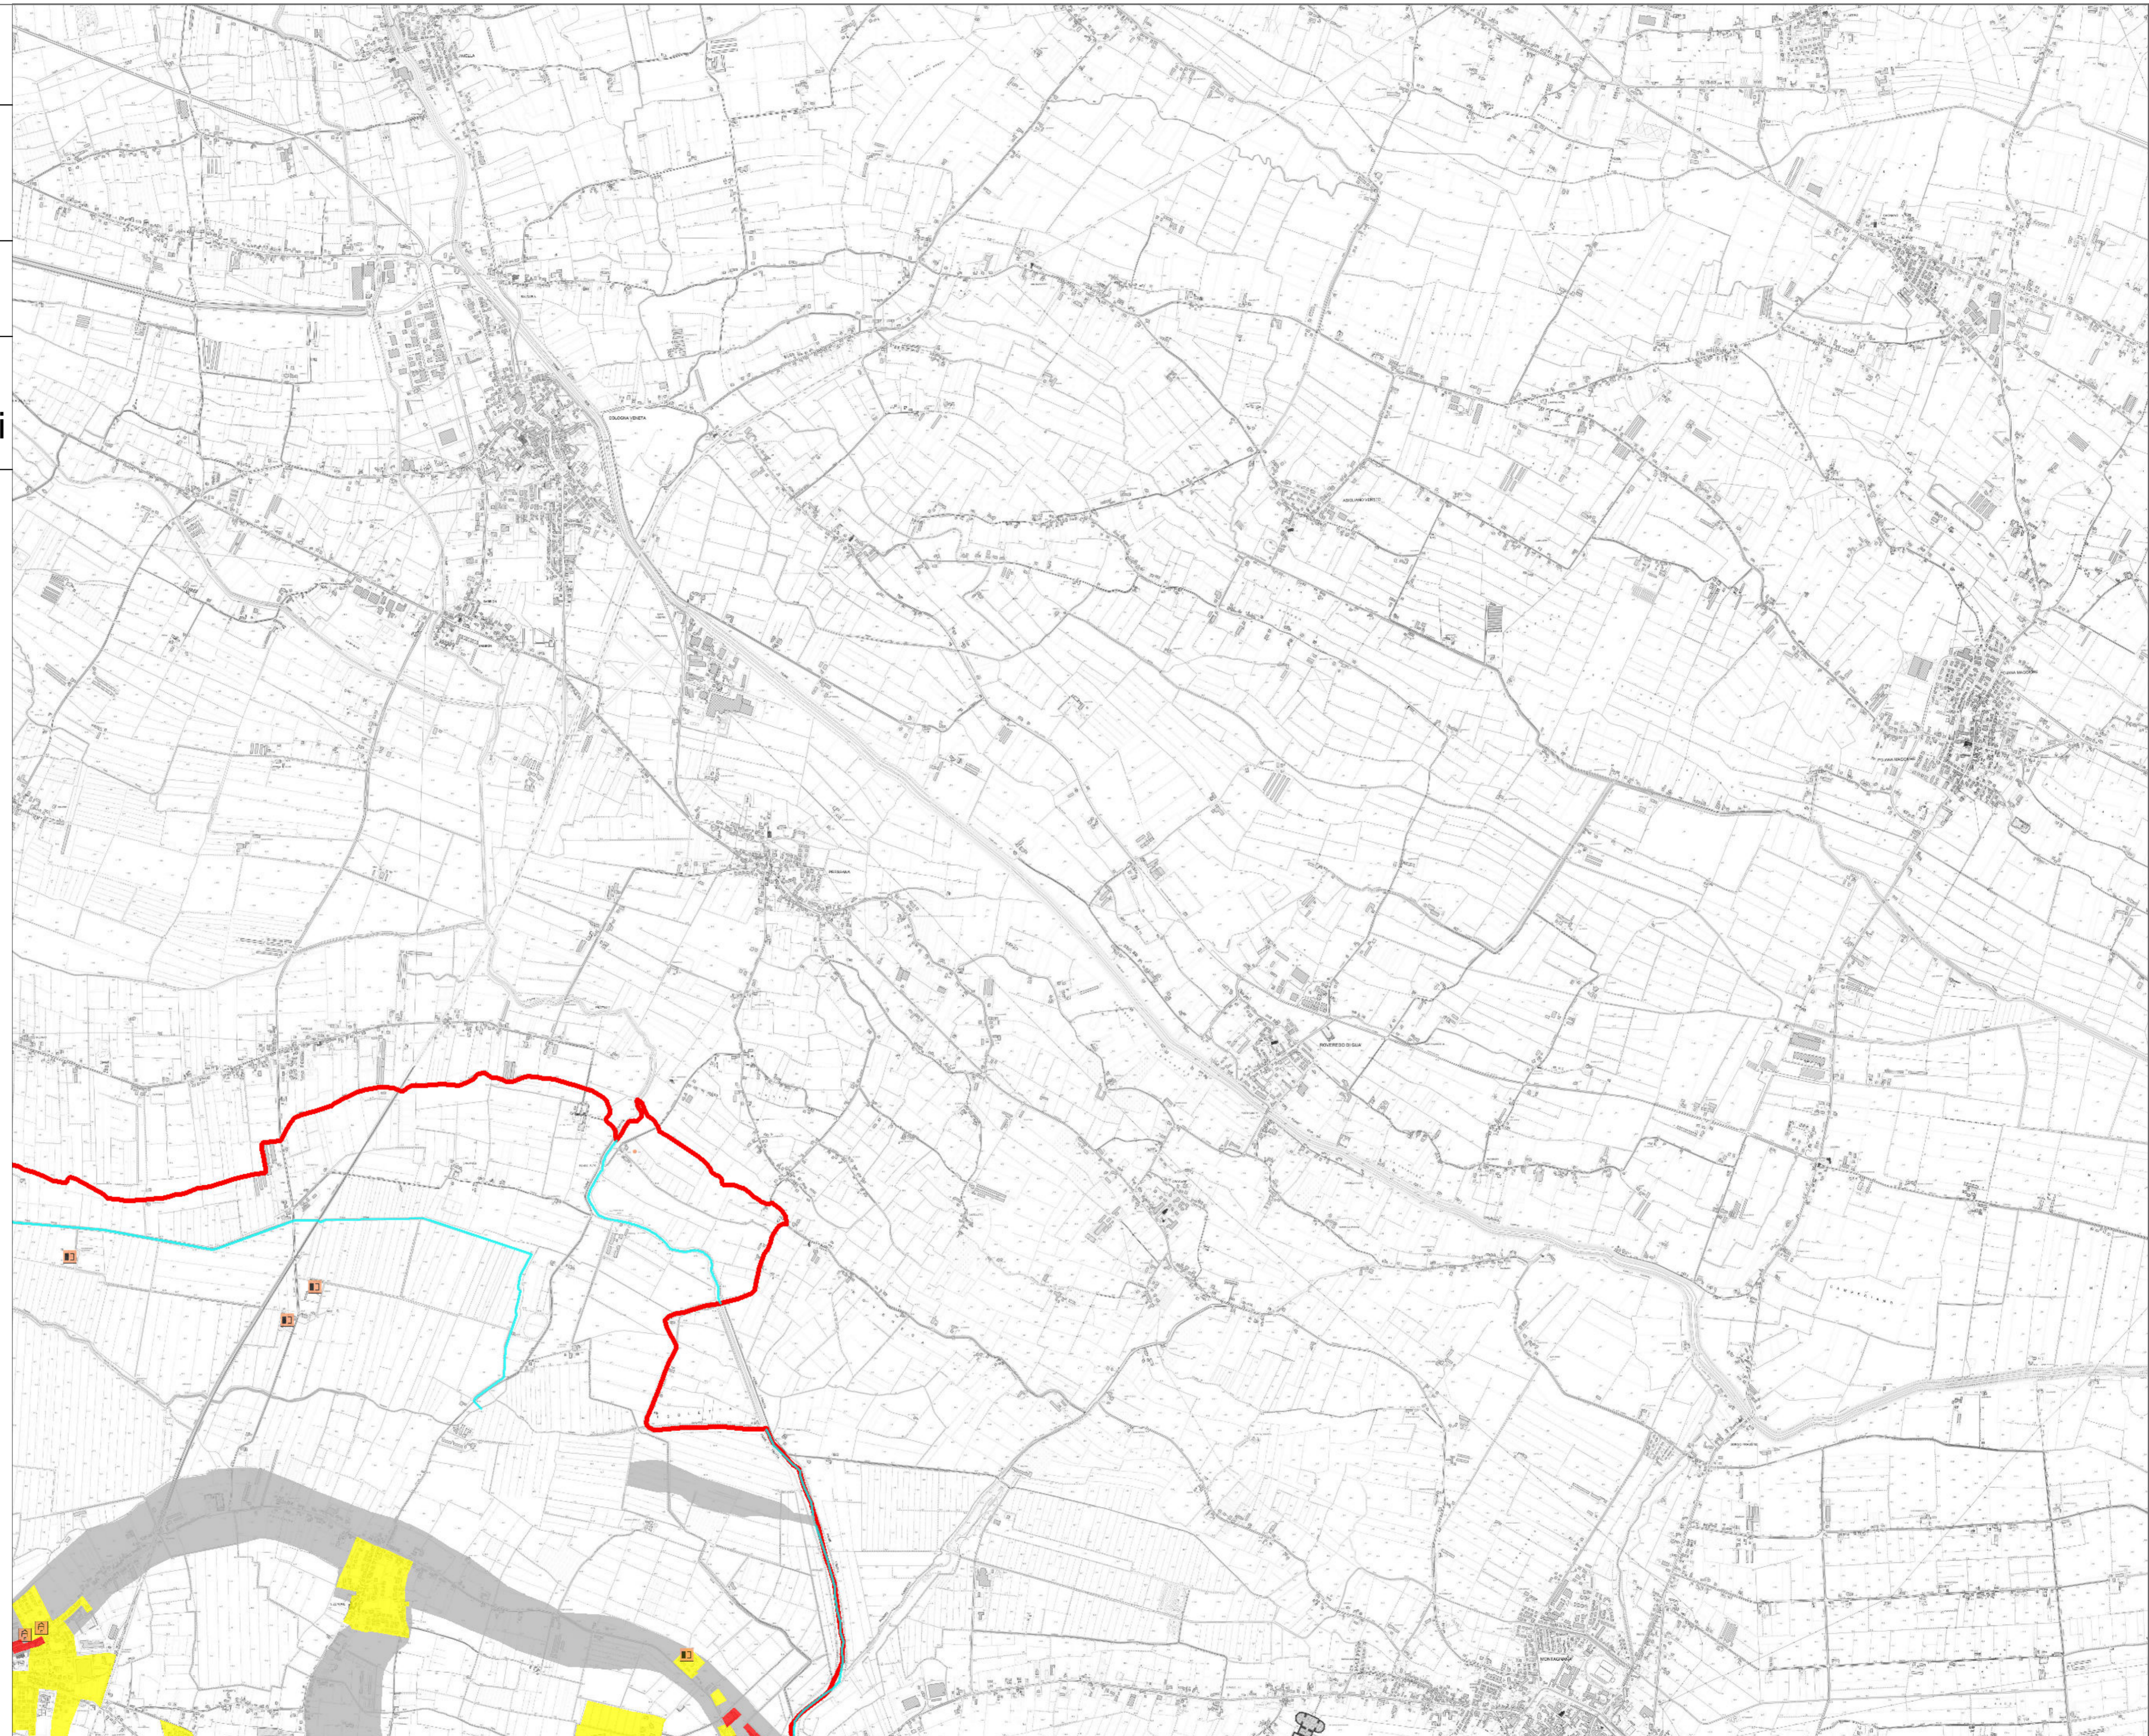

Piano d'Area delle Pianure e delle Valli Grandi Veronesi

Decreto Legislativo 22 gennaio 2004, n. 42
Legge Regionale 23 aprile 2004, n. 11

Tavola 3.8

Scala 1:20.000

Sistema delle valenze storico-ambientali

QUADRO D'UNIONE