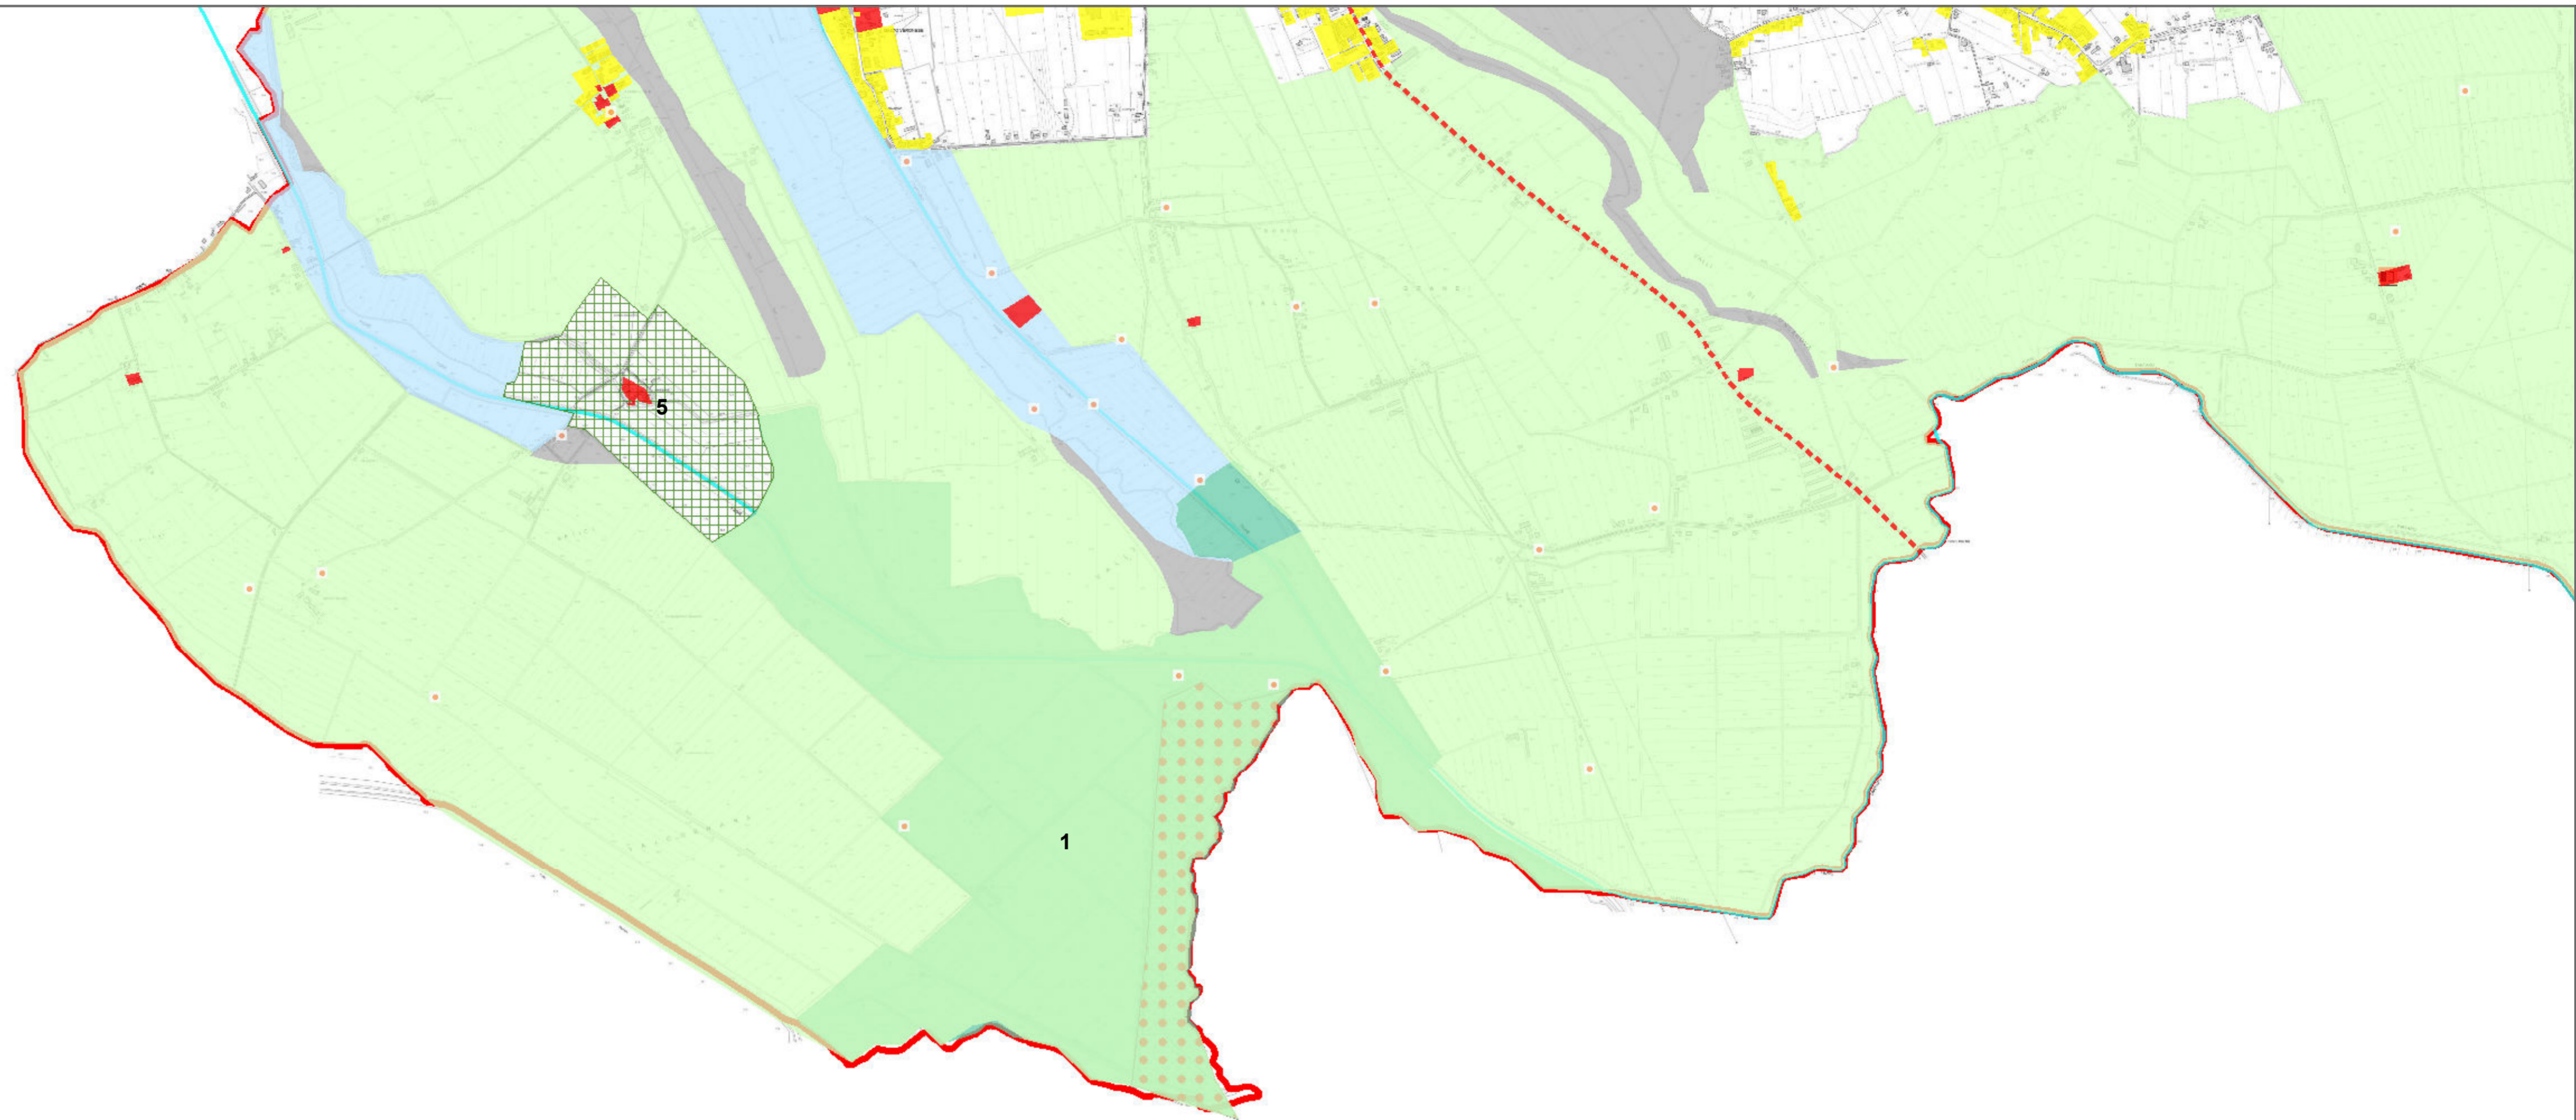

Piano d'Area delle Pianure e delle Valli Grandi Veronesi

Decreto Legislativo 22 gennaio 2004, n. 42
Legge Regionale 23 aprile 2004, n. 11

Tavola 3.13 Scala 1:20.000

Sistema delle valenze storico-ambientali