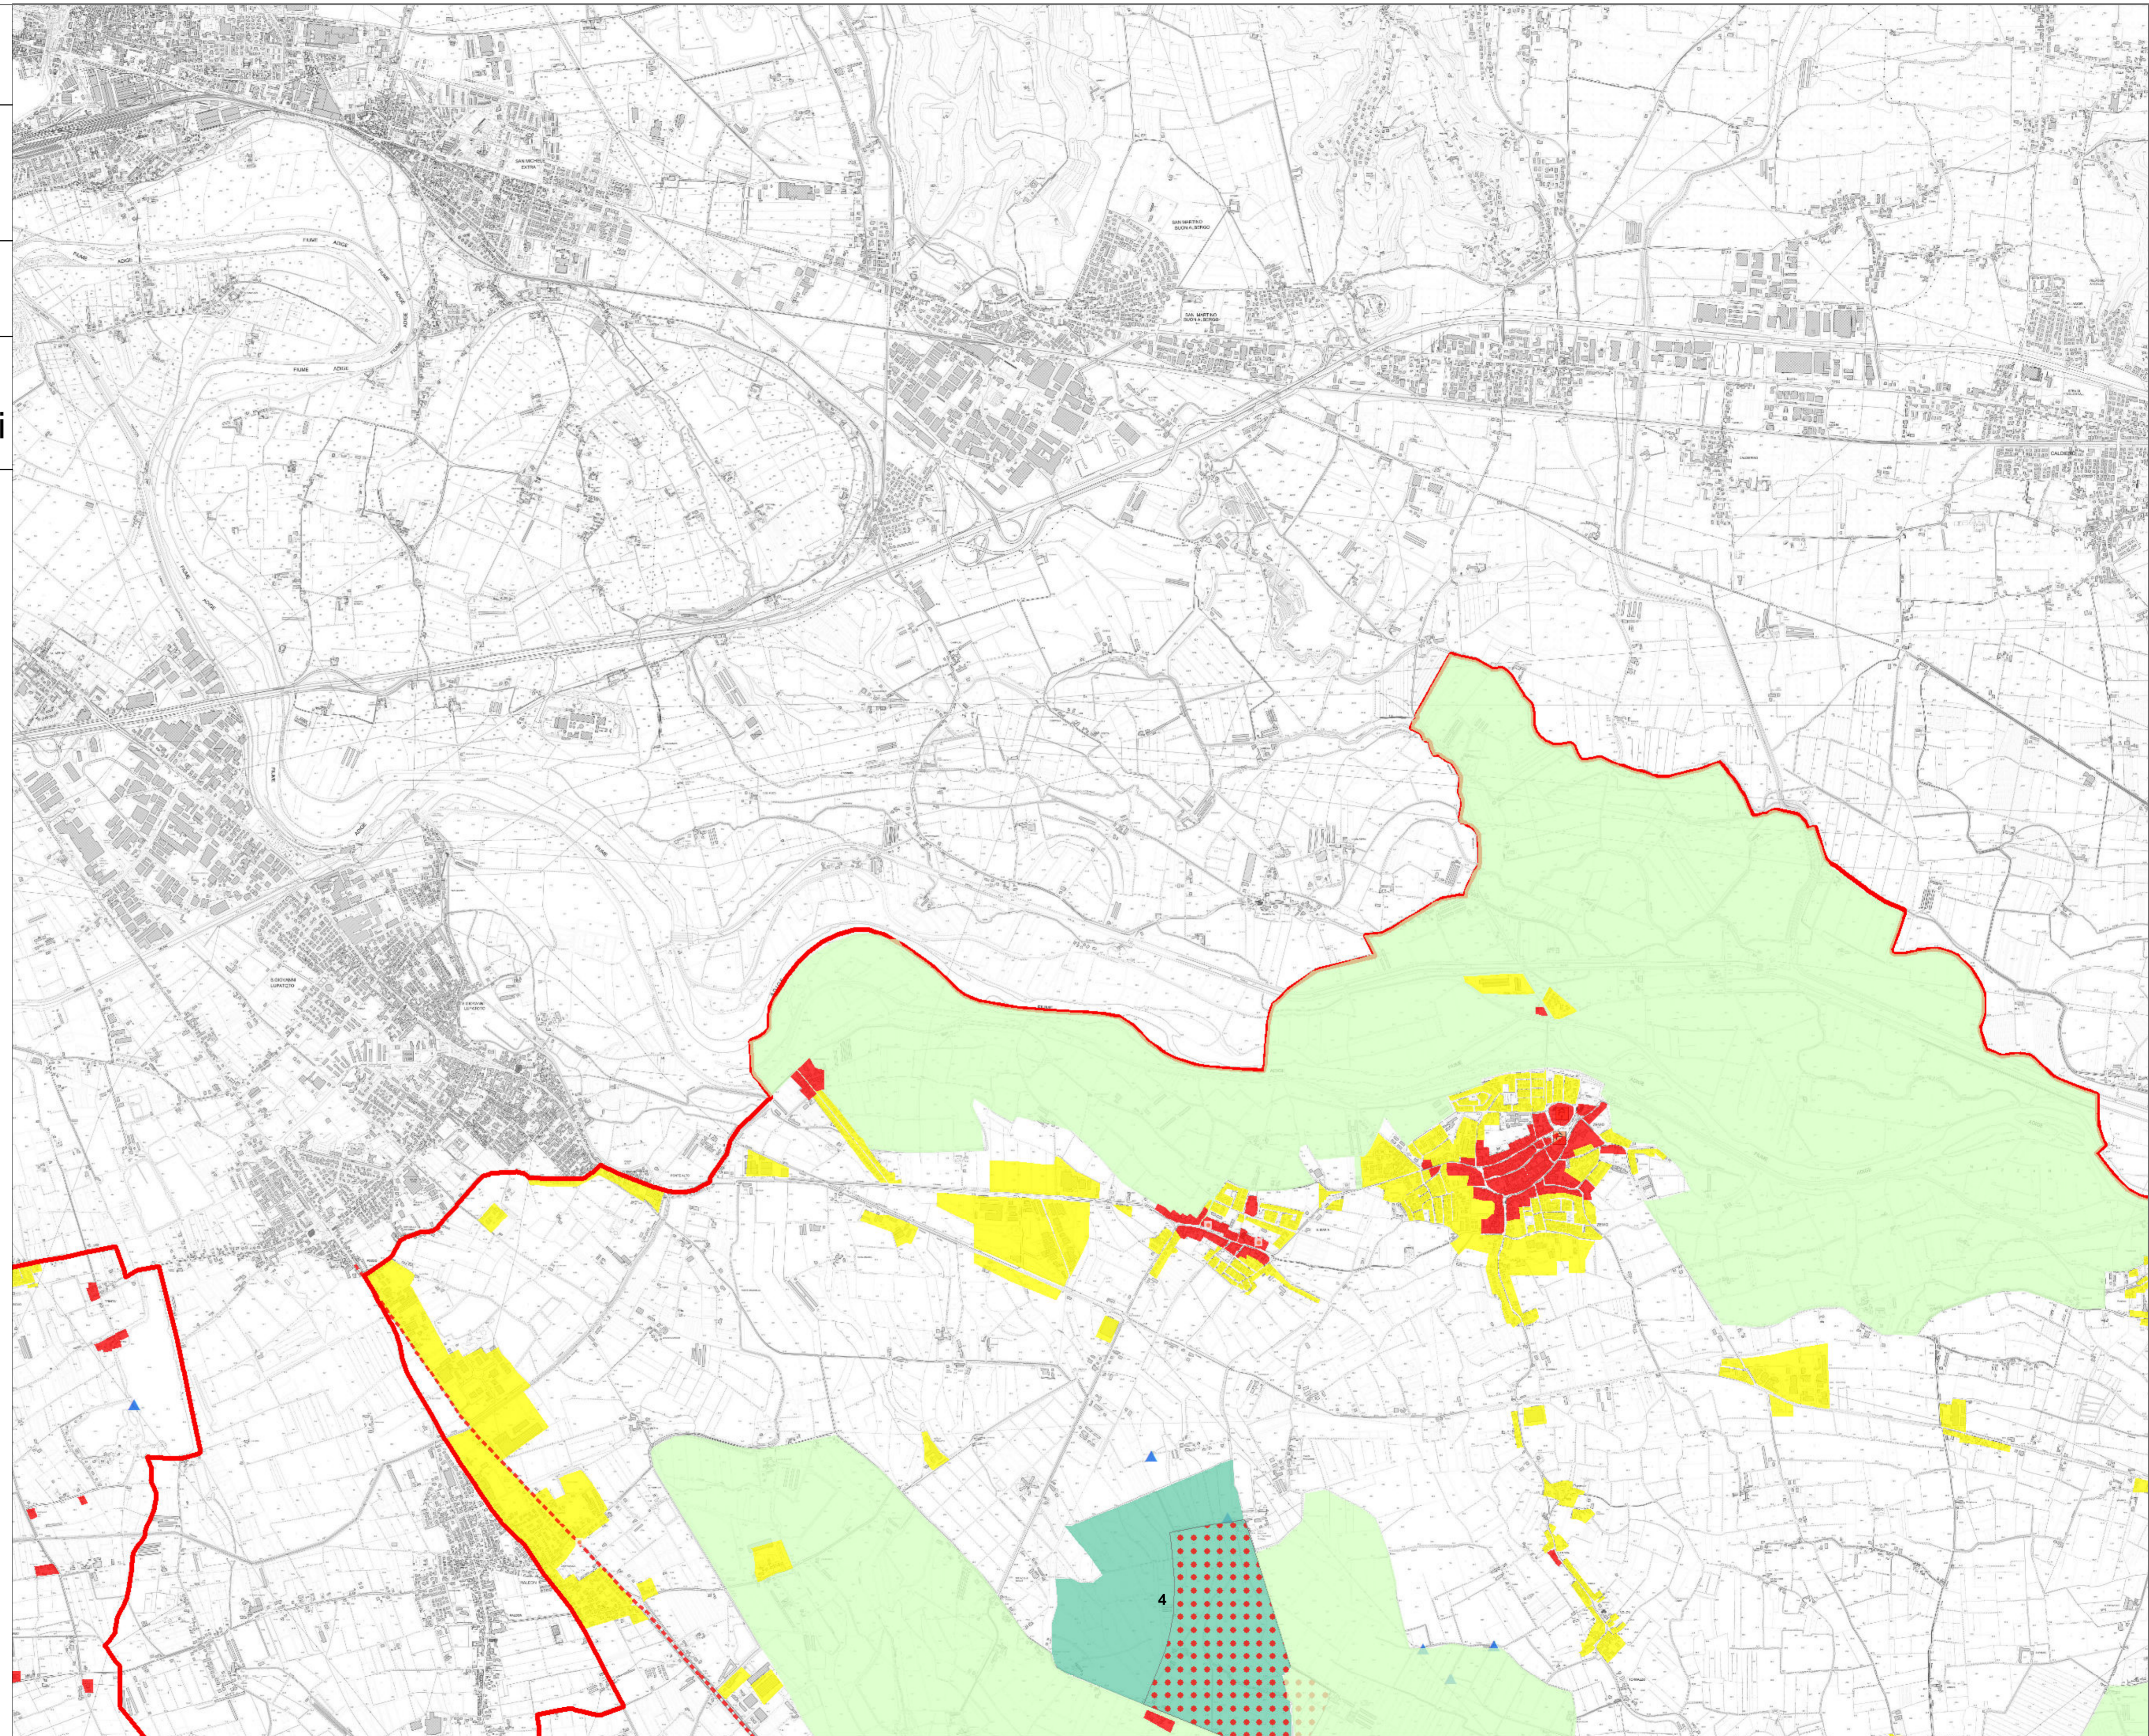

Piano d'Area delle Pianure e delle Valli Grandi Veronesi

Decreto Legislativo 22 gennaio 2004, n. 42
Legge Regionale 23 aprile 2004, n. 11

Tavola 3.1 Scala 1:20.000

Sistema delle valenze storico-ambientali

QUADRO D'UNIONE

Piano d'Area delle Pianure e delle Valli Grandi Veronesi

Decreto Legislativo 22 gennaio 2004, n. 42
Legge Regionale 23 aprile 2004, n. 11

Tavola 3.2

Scala 1:20.000

Sistema delle valenze storico-ambientali

QUADRO D'UNIONE

Piano d'Area delle Pianure e delle Valli Grandi Veronesi

Decreto Legislativo 22 gennaio 2004, n. 42
Legge Regionale 23 aprile 2004, n. 11

Tavola 3.3

Scala 1:20.000

Sistema delle valenze storico-ambientali

QUADRO D'UNIONE

Piano d'Area delle Pianure e delle Valli Grandi Veronesi

Decreto Legislativo 22 gennaio 2004, n. 42
Legge Regionale 23 aprile 2004, n. 11

Tavola 3.4 Scala 1:20.000

Sistema delle valenze storico-ambientali