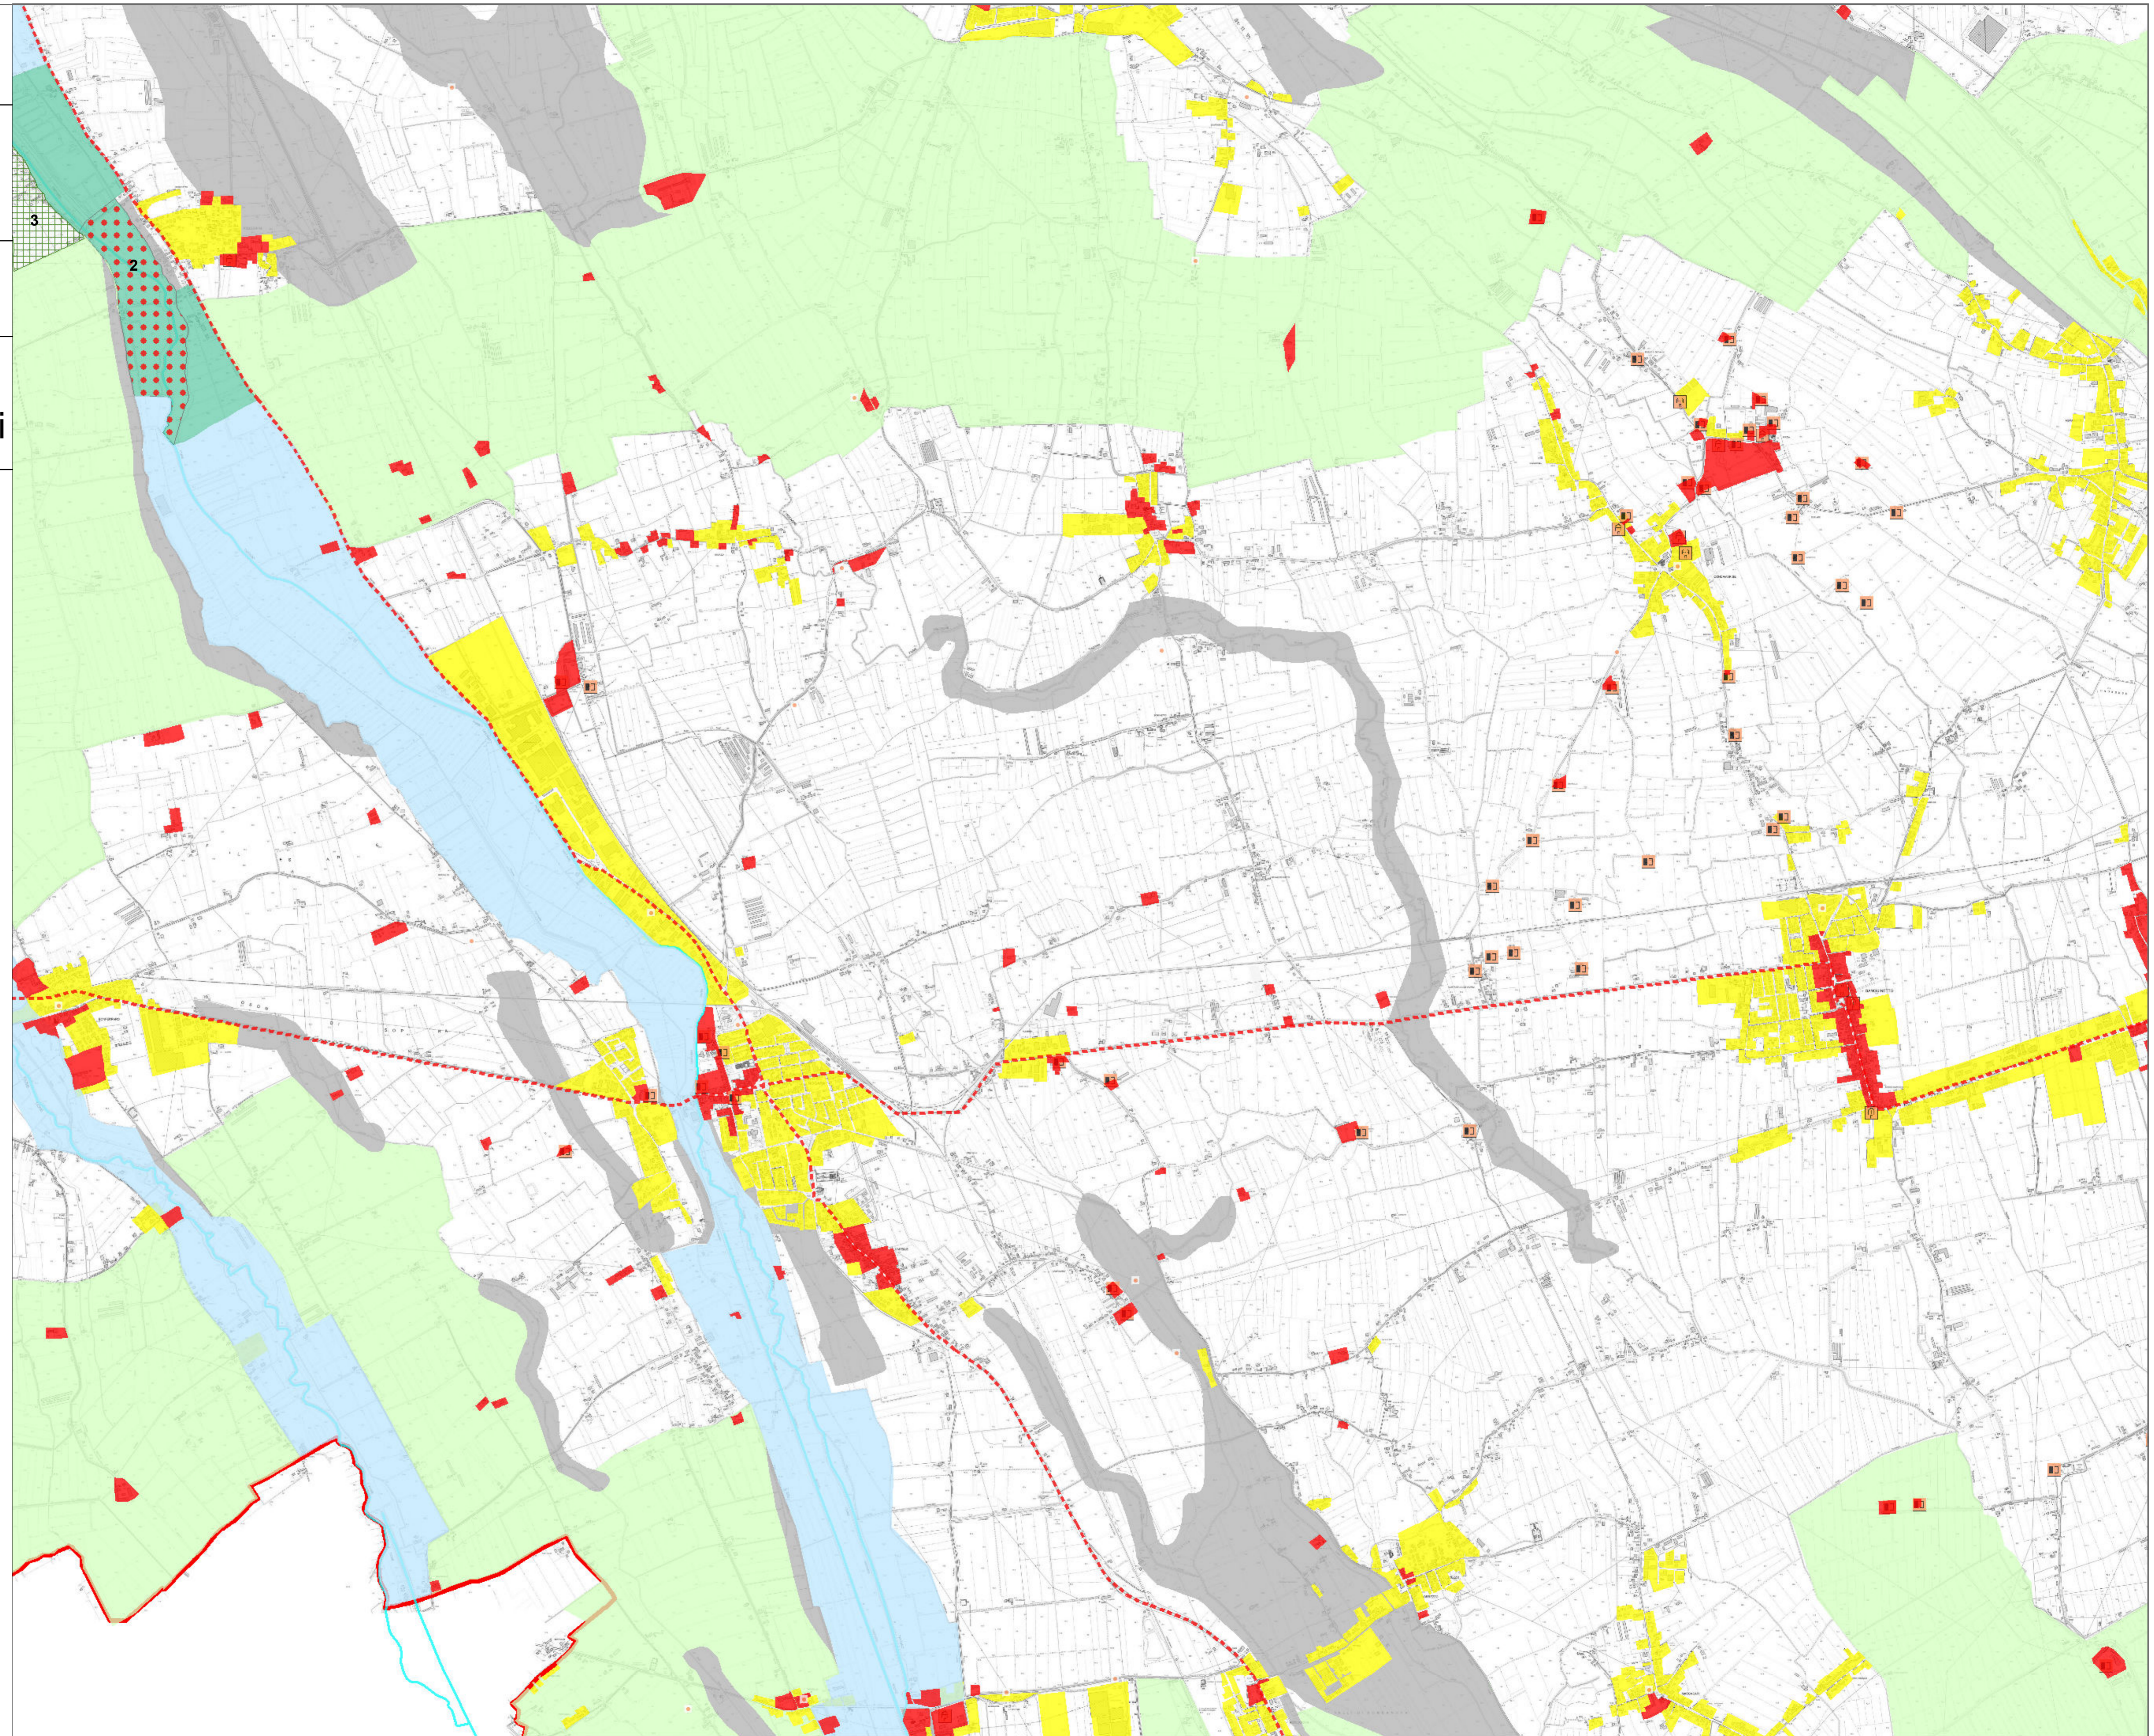

Piano d'Area delle Pianure e delle Valli Grandi Veronesi

Decreto Legislativo 22 gennaio 2004, n. 42
Legge Regionale 23 aprile 2004, n. 11

Tavola 3.10 Scala 1:20.000

Sistema delle valenze storico-ambientali

QUADRO D'UNIONE