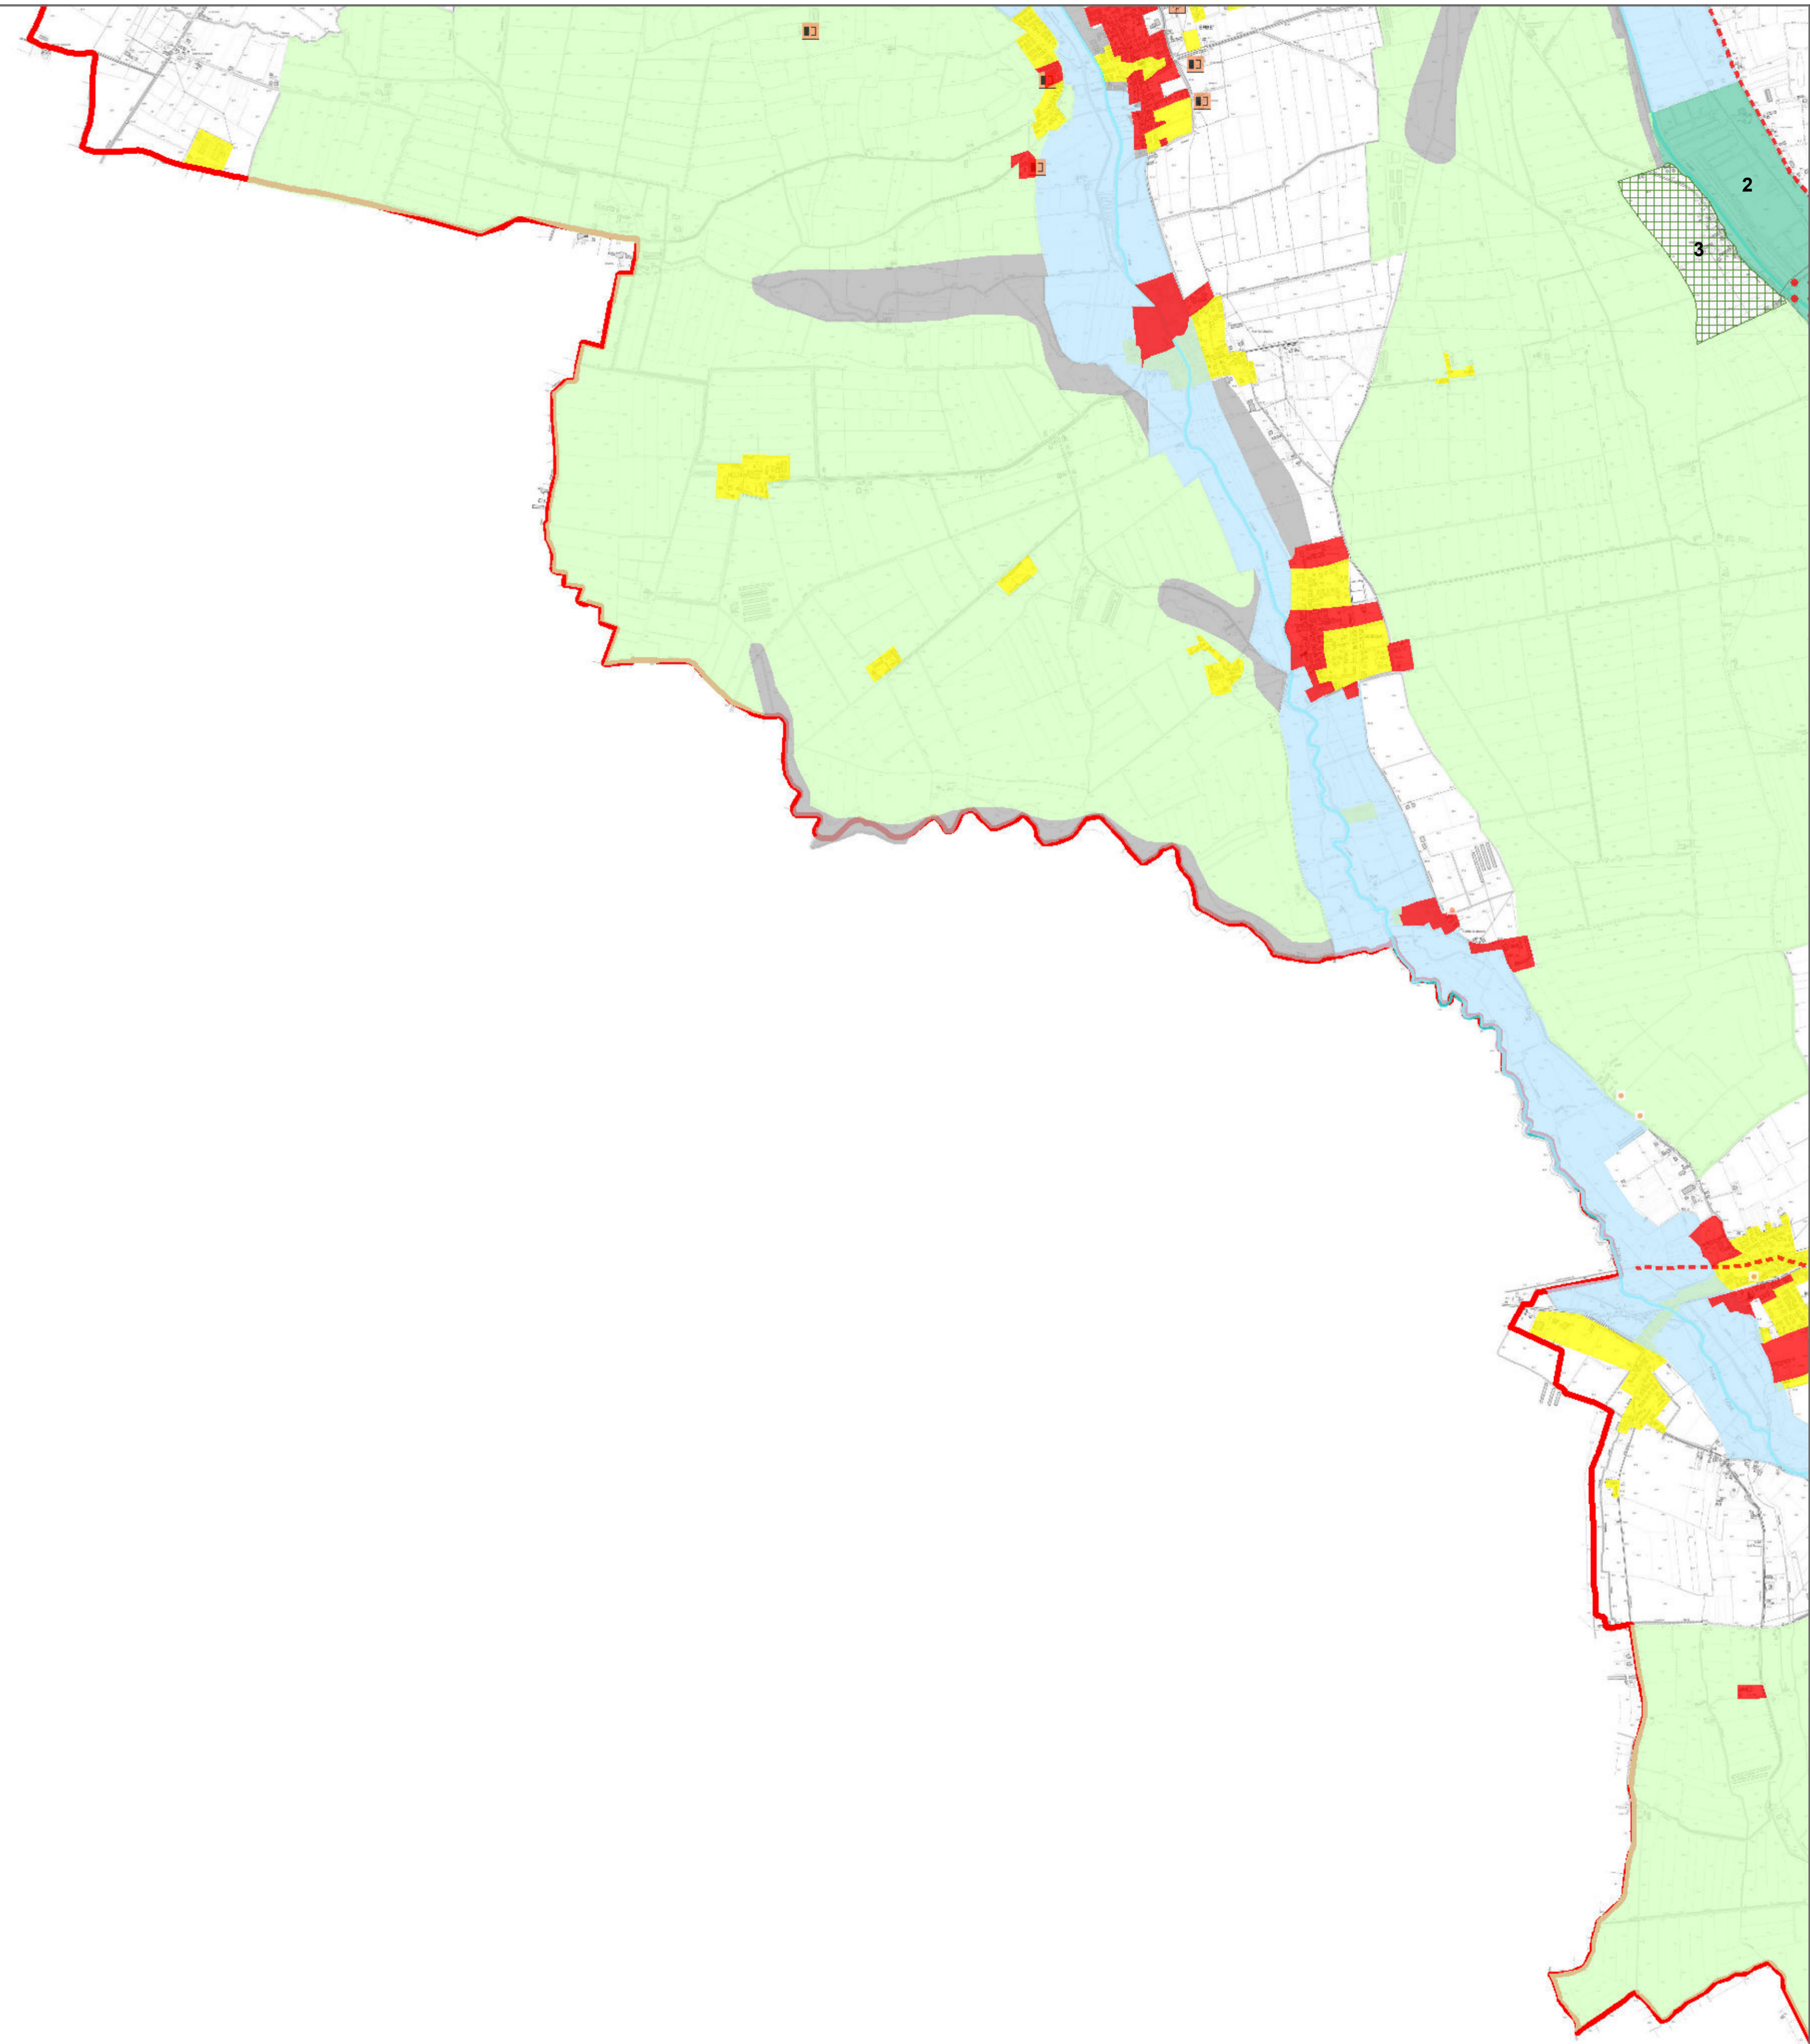

Piano d'Area delle Pianure e delle Valli Grandi Veronesi

Decreto Legislativo 22 gennaio 2004, n. 42
Legge Regionale 23 aprile 2004, n. 11

Tavola 3.9 Scala 1:20.000

Sistema delle valenze storico-ambientali

QUADRO D'UNIONE