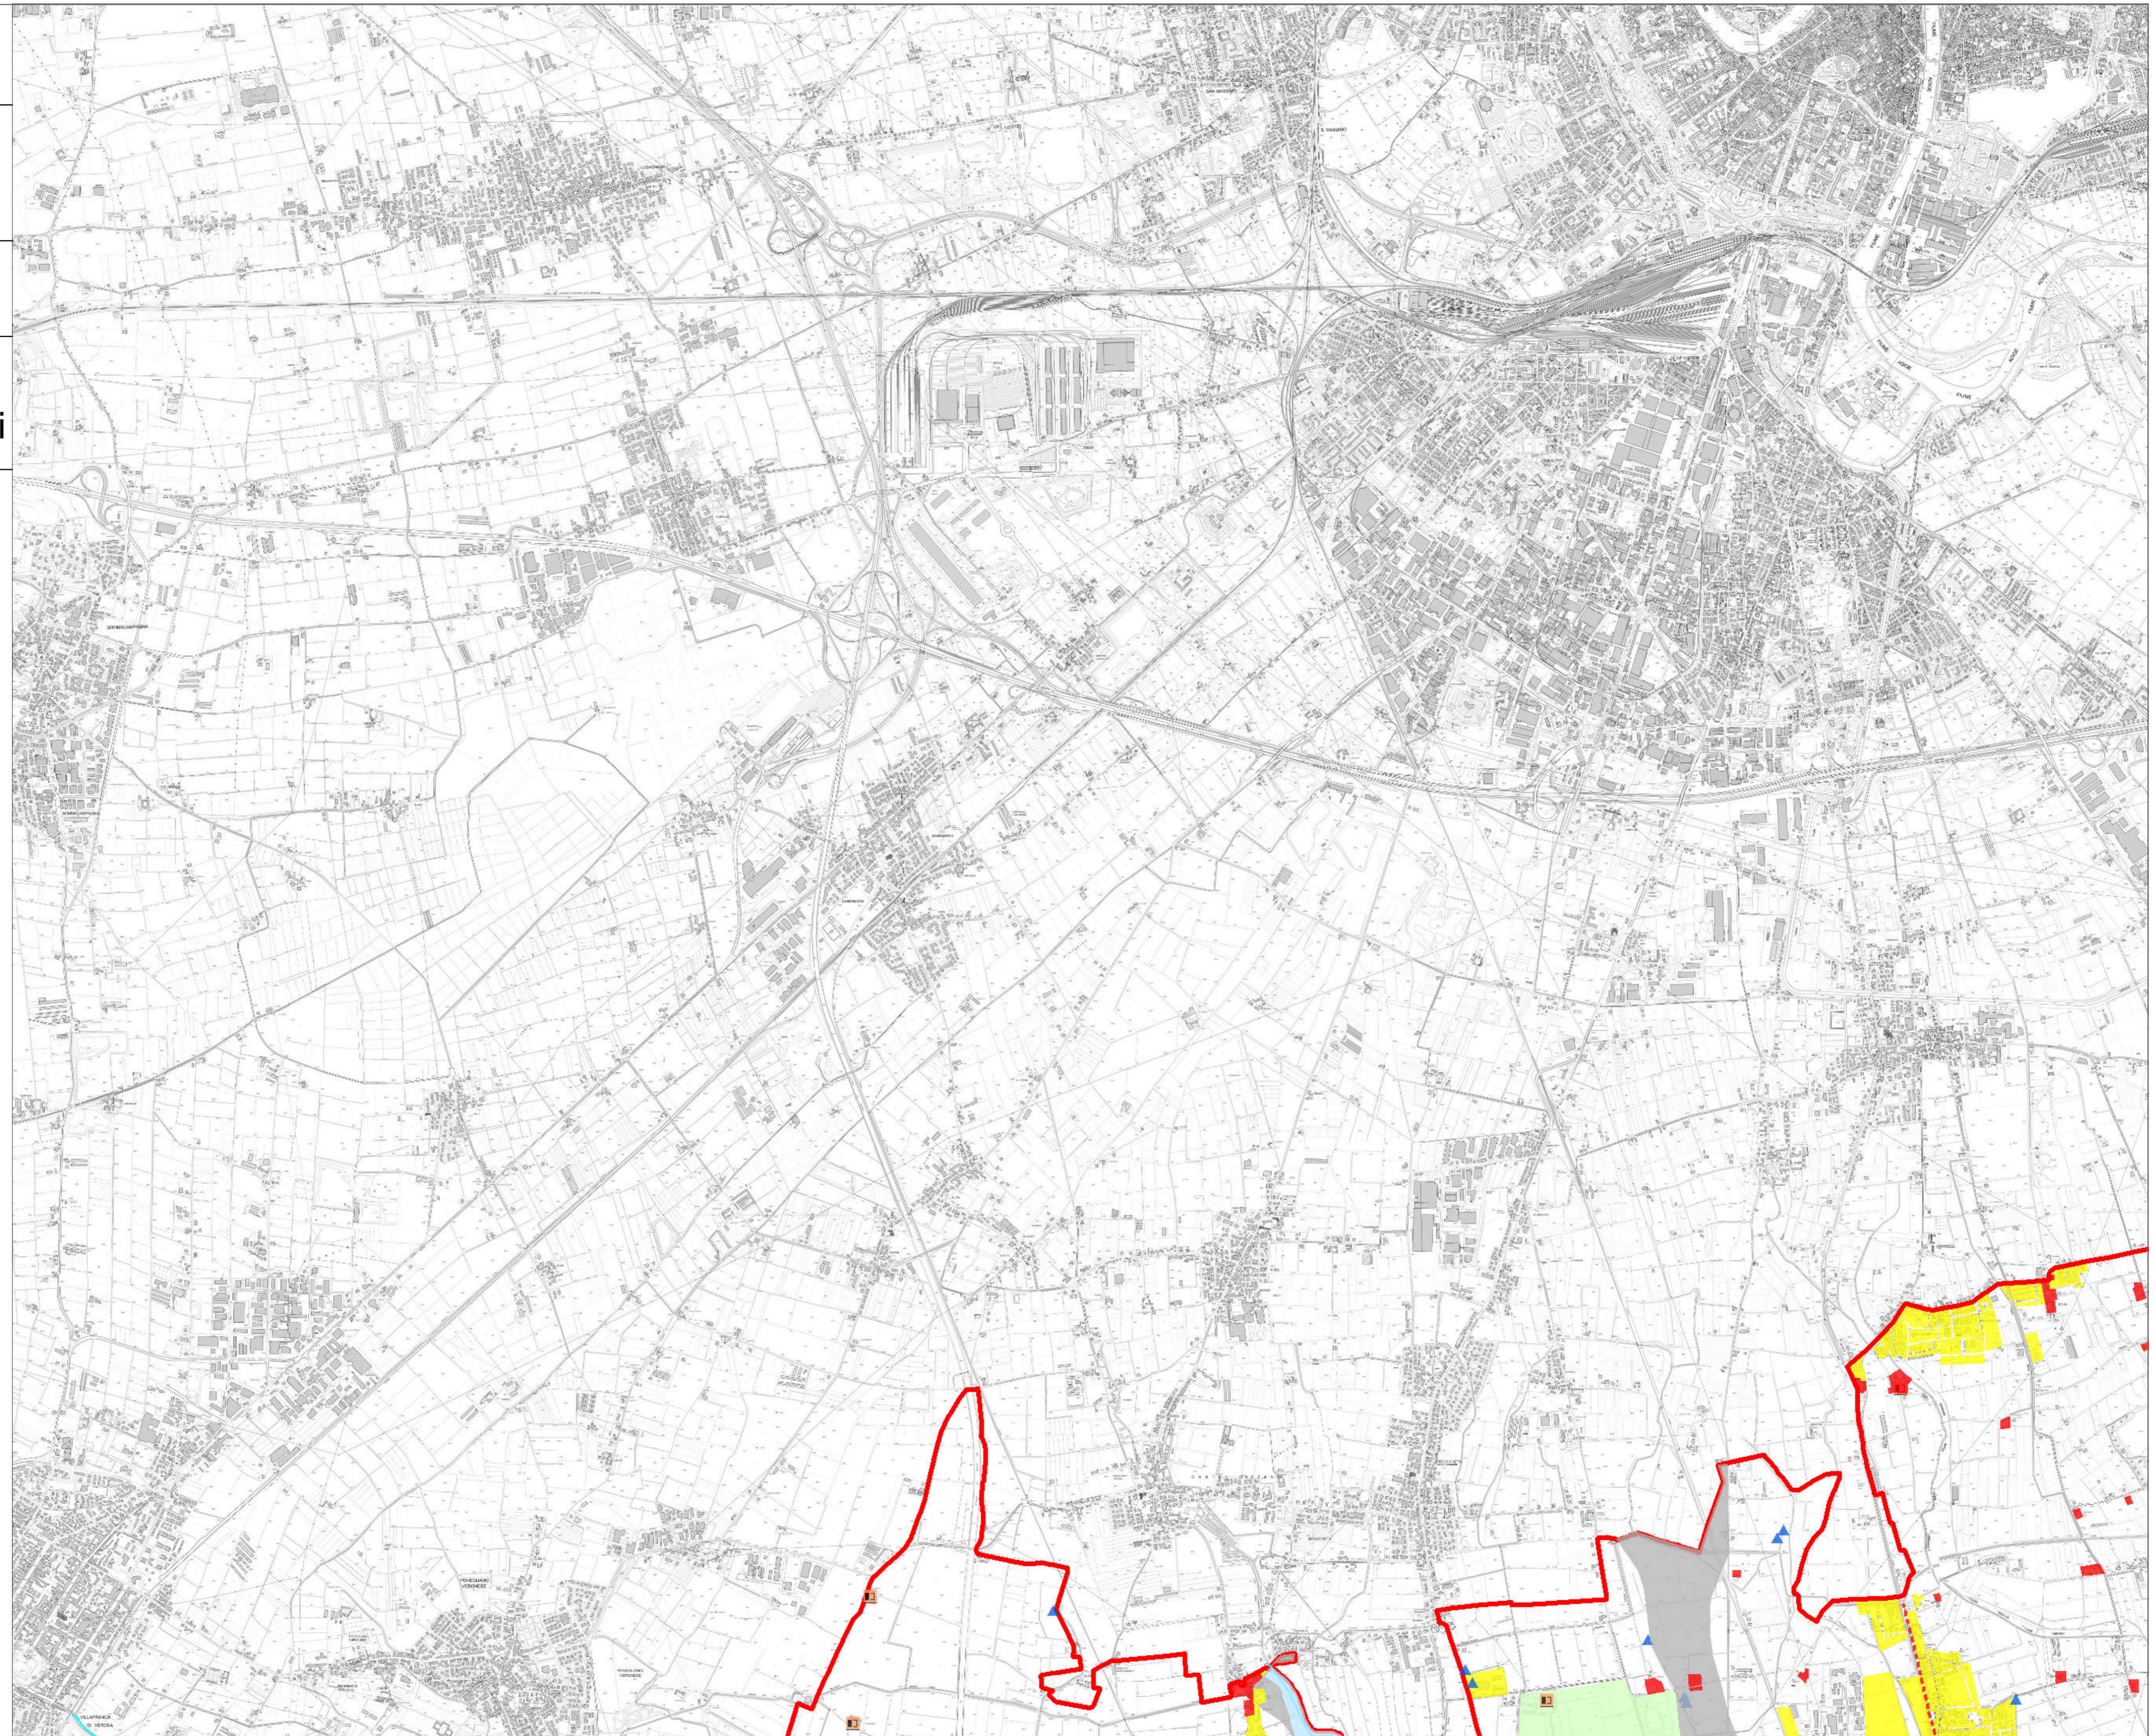

Piano d'Area delle Pianure e delle Valli Grandi Veronesi

Decreto Legislativo 22 gennaio 2004, n. 42
Legge Regionale 23 aprile 2004, n. 11

Tavola 3.1 Scala 1:20.000

Sistema delle valenze storico-ambientali

QUADRO D'UNIONE

Piano d'Area delle Pianure e delle Valli Grandi Veronesi

Decreto Legislativo 22 gennaio 2004, n. 42
Legge Regionale 23 aprile 2004, n. 11

Tavola 3.2

Scala 1:20.000

Sistema delle valenze storico-ambientali