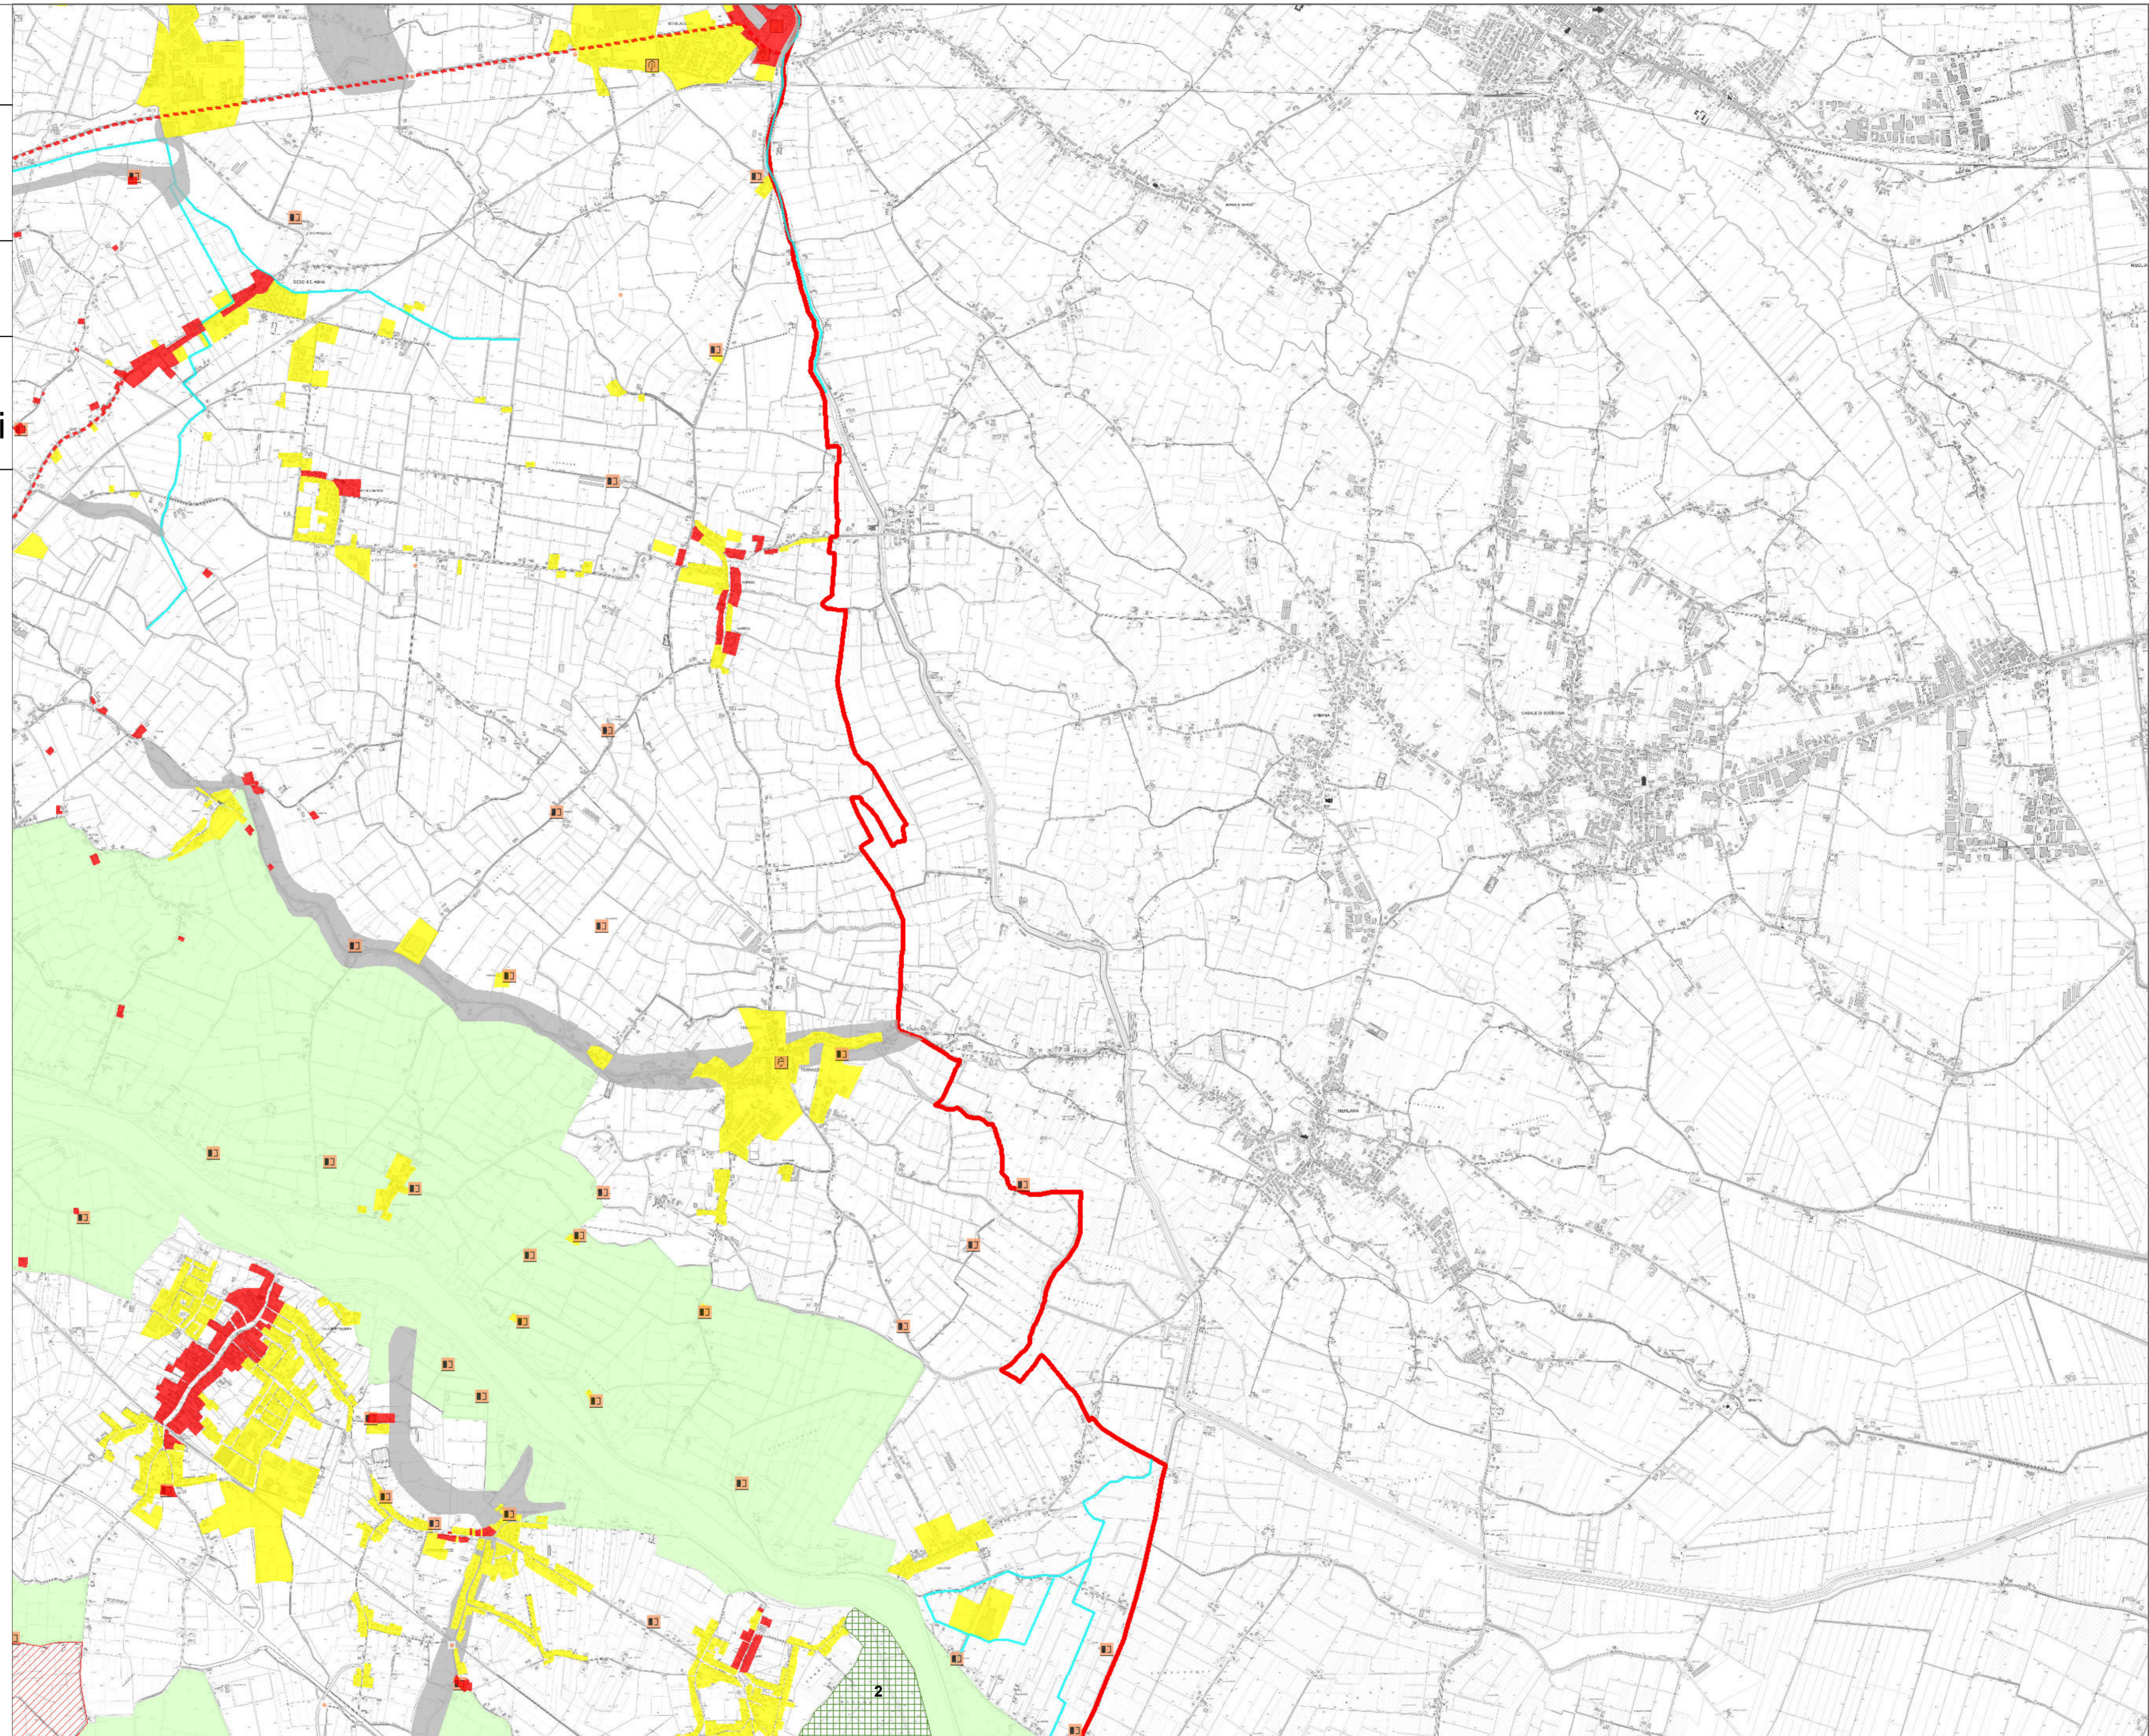

Tavola 3.12

Scala 1:20.000

Sistema delle valenze storico-ambientali

CONSORZIO per lo SVILUPPO del BASSO VERONESE

CONSORZIO DI BONIFICA
VALLI GRANDI MEDIO VERONESE

QUADRO D'UNIONE

Piano d'Area delle Pianure e delle Valli Grandi Veronesi